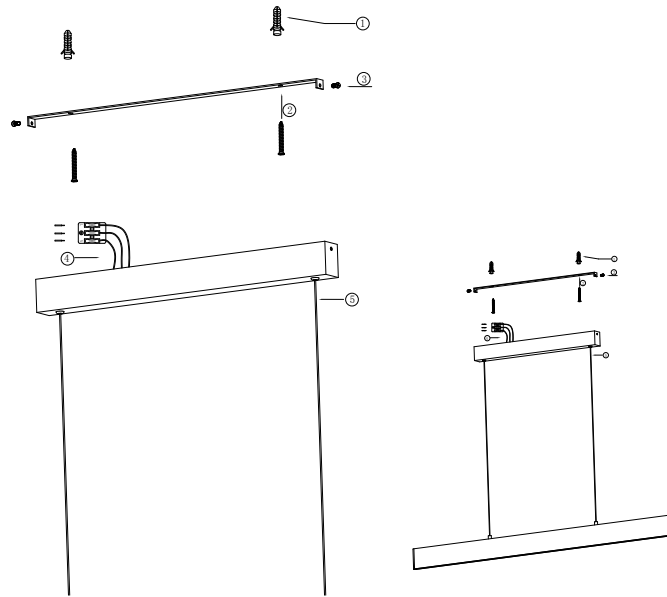

Instruction

P010PL-L23G4K

MAX 23W
1500 Lumen

Model: P010PL-L23G4K
Collection: Pendant

Pendant Lamps