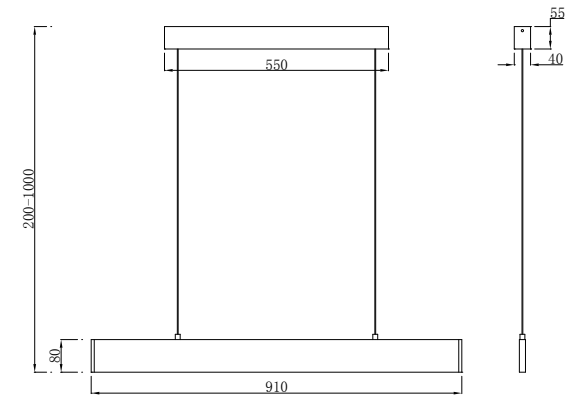

Instruction

P010PL-L23G4K

MAX 23W
1500 Lumen

Model: P010PL-L23G4K
Collection: Pendant

Pendant Lamps