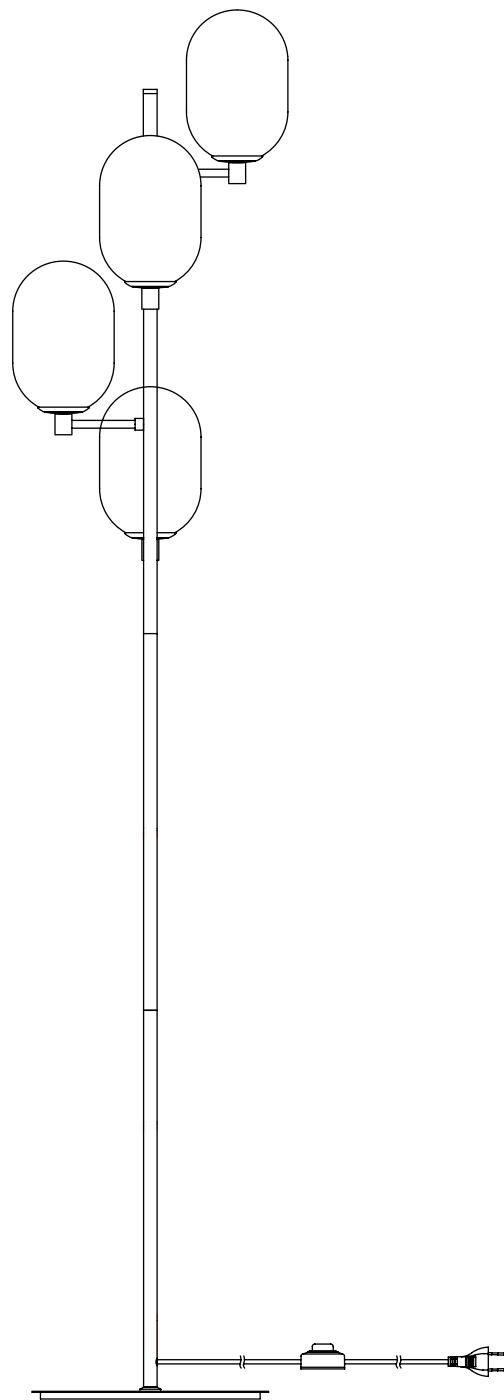

Модель 01161/4

СВЕТИЛЬНИК ОБЩЕГО НАЗНАЧЕНИЯ
НАПОЛЬНЫЙ СВЕТИЛЬНИК | EUROSVET®

ИНСТРУКЦИЯ ПО СБОРКЕ

Комплекующая часть	Кол-во, шт.
Основание	1
Центральная часть	1
Нижняя трубка	1
Верхняя трубка	1
Рожок	4
Плафон	4
Сетевой шнур	1