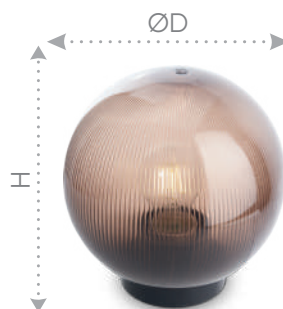

Садово-парковые светильники серии «Оптима», дымчатые, золото

Feron

Материал плафона: ПММА, поликарбонат

Материал опоры: металл

IP44

E27

230V

также в белом
цвете

OM 1,8
арт.11580
DxH,мм
(Ø60x1800)

OM 1,2
арт.11579
DxH,мм
(Ø60x1200)

OM 0,6
арт.11577
DxH,мм
(Ø60x600)

OM 0,06
арт.11616
DxH,мм
(Ø60x60)

HTY 02-60-255
арт.11568
DxH,мм
(Ø250x270)

HTY 02-60-205
арт.11567
DxH,мм
(Ø200x220)

HTY 01-60-253
арт.11565
DxH,мм
(Ø250x270)

HTY 01-60-203
арт.11563
DxH,мм
(Ø200x220)

Плафон выполнен из
антивандального материала
ПММА (полиметилметакрилат),
который отличается особой
прочностью и долговечностью.

Светильники подходят для
установки на опоры и
кронштейны диаметром 60мм.

Видео на
youtube.com

Feron.ru