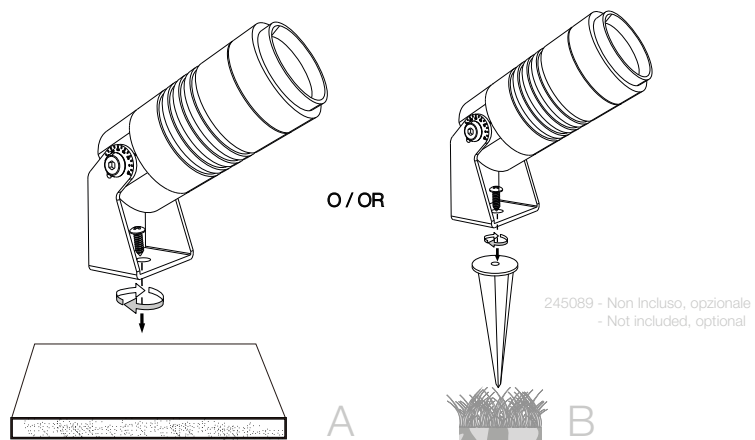

MORSETTIERA E SCATOLA DI DERIVAZIONE NON INCLUSE. NON INSTALLARE IN AVALLAMENTI O IN ZONE DI RISTAGNO D'ACQUA.
JUNCTION AND TERMINAL BOXES NOT INCLUDED. AVOID INSTALLATION IN DIPS OR IN WATER STAGNATION AREAS.

①

②

③

④

* MORSETTIERA IP68 2 x 1,5 mm² NECESSARIA, NON INCLUSA - 248615
TERMINAL BOX IP68 2 x 1,5 mm² REQUIRED, NOT INCLUDED - 248615