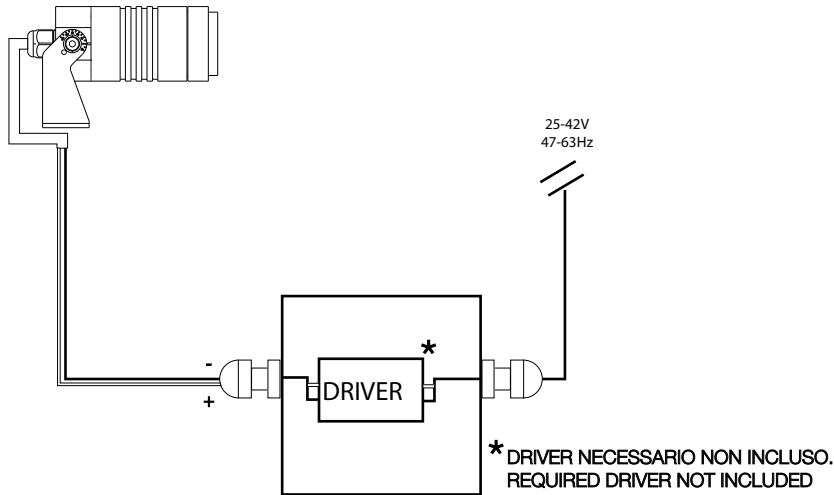

SCATOLA DI DERIVAZIONE NON INCLUSA.
RECOMMENDED JUNCTION BOX NOT INCLUDED.

SEGUIRE GLI STEP SUGGERITI PER ESEGUIRE UN'INSTALLAZIONE SINGOLA.
FOLLOW THE SUGGESTED STEPS TO DO A SINGLE CONNECTION.

5

SEGUIRE GLI STEP SUGGERITI PER ESEGUIRE UN'INSTALLAZIONE MULTIPLA CON COLLEGAMENTO PARALLELO.
FOLLOW THE SUGGESTED STEPS TO DO A MULTIPLE INSTALLATION WITH A PARALLEL CONNECTION.

6

ideal lux®

REV 16/12/2019

Starlight PT 05,5W

Lampada da terra
Floor lamp
Lampadaire
Stehleuchte
Lámpara de pie
Торшеры

LED

5,5WLED /25-42V 47-63Hz
- 8021696248394 3000K 30°
- 8021696245041 4000K 30°

IDEAL LUX s.r.l.
Via Taglio Destro 32
30035 Mirano (VE) Italy
www.ideal-lux.com

IDEAL LUX Warehouse
Via delle Industrie, 8/D
30036 Santa Maria di Sala (Venezia)
8.00 - 12.00 / 13.30 - 17.00

MORSETTIERA E SCATOLA DI DERIVAZIONE NON INCLUSE. NON INSTALLARE IN AVALLAMENTI O IN ZONE DI RISTAGNO D'ACQUA.
JUNCTION AND TERMINAL BOXES NOT INCLUDED. AVOID INSTALLATION IN DIPS OR IN WATER STAGNATION AREAS.

①

②

③

④

* MORSETTIERA IP68 2 x 1,5 mm² NECESSARIA, NON INCLUSA - 248615
TERMINAL BOX IP68 2 x 1,5 mm² REQUIRED, NOT INCLUDED - 248615

SCHERMO NON NECESSARIO NON INCLUSO.
ANTIGLARE RING NOT REQUIRED, NOT INCLUDED