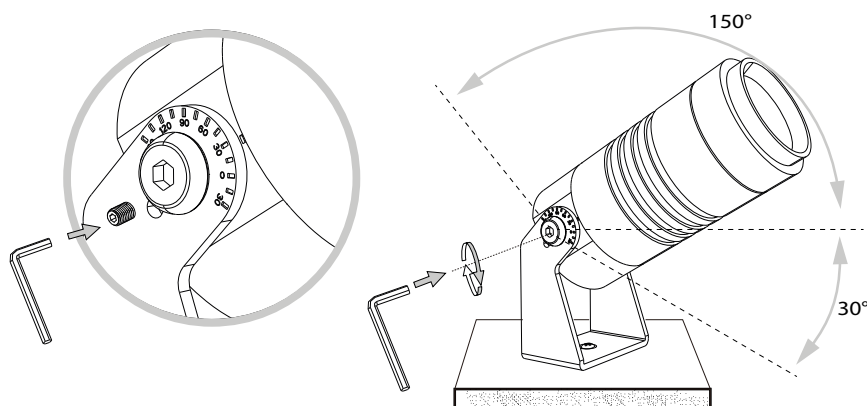

IDEAL LUX Warehouse
Via delle Industrie, 8/D
30036 Santa Maria di Sala (Venezia)
8.00 - 12.00 / 13.30 - 17.00

MORSETTIERA E SCATOLA DI DERIVAZIONE NON INCLUSE. NON INSTALLARE IN AVALLAMENTI O IN ZONE DI RISTAGNO D'ACQUA.
JUNCTION AND TERMINAL BOXES NOT INCLUDED. AVOID INSTALLATION IN DIPS OR IN WATER STAGNATION AREAS.

①

②

③

④

* MORSETTIERA IP68 2 x 1,5 mm² NECESSARIA, NON INCLUSA - 248615
TERMINAL BOX IP68 2 x 1,5 mm² REQUIRED, NOT INCLUDED - 248615

SCHERMO NON NECESSARIO NON INCLUSO.
ANTIGLARE RING NOT REQUIRED, NOT INCLUDED