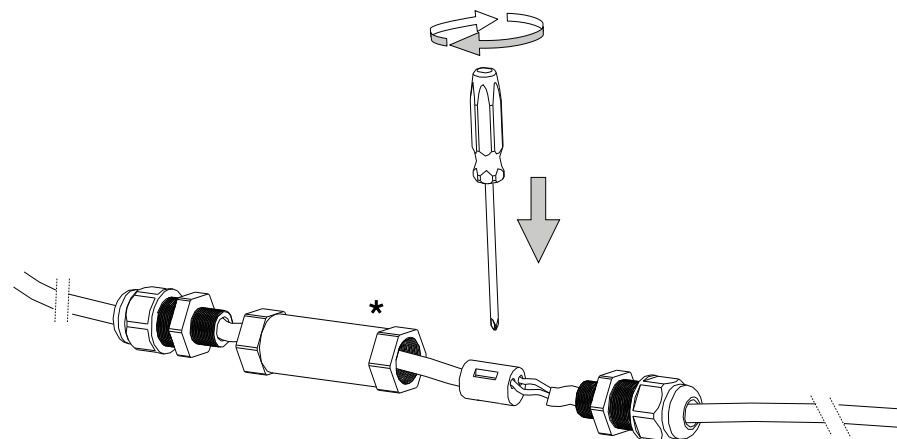

SCATOLA DI DERIVAZIONE NON INCLUSA.
RECOMMENDED JUNCTION BOX NOT INCLUDED.

SEGUIRE GLI STEP SUGGERITI PER ESEGUIRE UN'INSTALLAZIONE SINGOLA.
FOLLOW THE SUGGESTED STEPS TO DO A SINGLE CONNECTION.

5

SEGUIRE GLI STEP SUGGERITI PER ESEGUIRE UN'INSTALLAZIONE MULTIPLA CON COLLEGAMENTO PARALLELO.
FOLLOW THE SUGGESTED STEPS TO DO A MULTIPLE INSTALLATION WITH A PARALLEL CONNECTION.

IDEAL LUX Warehouse
Via delle Industrie, 8/D
30036 Santa Maria di Sala (Venezia)
8.00 - 12.00 / 13.30 - 17.00

MORSETTIERA E SCATOLA DI DERIVAZIONE NON INCLUSE. NON INSTALLARE IN AVALLAMENTI O IN ZONE DI RISTAGNO D'ACQUA.
JUNCTION AND TERMINAL BOXES NOT INCLUDED. AVOID INSTALLATION IN DIPS OR IN WATER STAGNATION AREAS.

①

②

③

④

* MORSETTIERA IP68 2 x 1,5 mm² NECESSARIA, NON INCLUSA - 248615
TERMINAL BOX IP68 2 x 1,5 mm² REQUIRED, NOT INCLUDED - 248615

SCHERMO NON NECESSARIO NON INCLUSO.
ANTIGLARE RING NOT REQUIRED, NOT INCLUDED