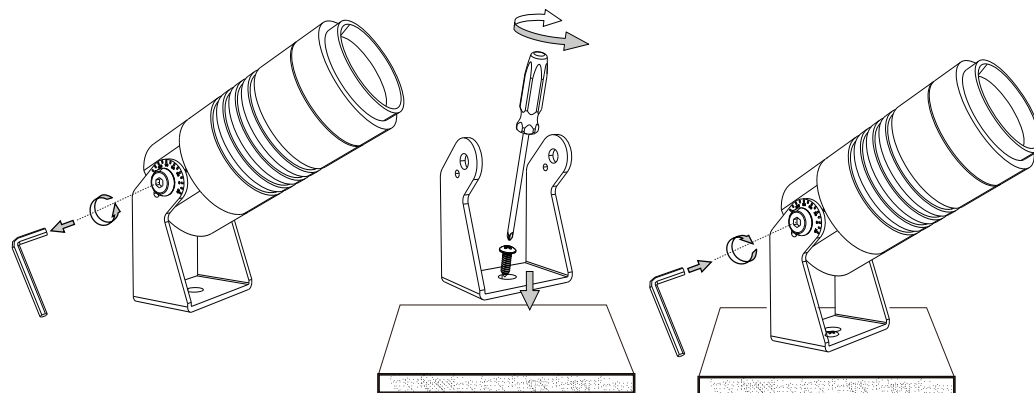

MORSETTIERA E SCATOLA DI DERIVAZIONE NON INCLUSE. NON INSTALLARE IN AVALLAMENTI O IN ZONE DI RISTAGNO D'ACQUA.
JUNCTION AND TERMINAL BOXES NOT INCLUDED. AVOID INSTALLATION IN DIPS OR IN WATER STAGNATION AREAS.

①

②

③

④

* MORSETTIERA IP68 2 x 1,5 mm² NECESSARIA, NON INCLUSA - 248615
TERMINAL BOX IP68 2 x 1,5 mm² REQUIRED, NOT INCLUDED - 248615