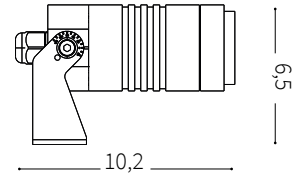

6

ideal lux®

REV 16/12/2019

Starlight PT 05,5W

Lampada da terra
Floor lamp
Lampadaire
Stehleuchte
Lámpara de pie
Торшеры

LED

5,5WLED /25-42V 47-63Hz
- 8021696248394 3000K 30°
- 8021696245041 4000K 30°

IDEAL LUX s.r.l.
Via Taglio Destro 32
30035 Mirano (VE) Italy
www.ideal-lux.com

IDEAL LUX Warehouse
Via delle Industrie, 8/D
30036 Santa Maria di Sala (Venezia)
8.00 - 12.00 / 13.30 - 17.00

MORSETTIERA E SCATOLA DI DERIVAZIONE NON INCLUSE. NON INSTALLARE IN AVALLAMENTI O IN ZONE DI RISTAGNO D'ACQUA.
JUNCTION AND TERMINAL BOXES NOT INCLUDED. AVOID INSTALLATION IN DIPS OR IN WATER STAGNATION AREAS.

①

②

③

④

* MORSETTIERA IP68 2 x 1,5 mm² NECESSARIA, NON INCLUSA - 248615
TERMINAL BOX IP68 2 x 1,5 mm² REQUIRED, NOT INCLUDED - 248615

SCHERMO NON NECESSARIO NON INCLUSO.
ANTIGLARE RING NOT REQUIRED, NOT INCLUDED