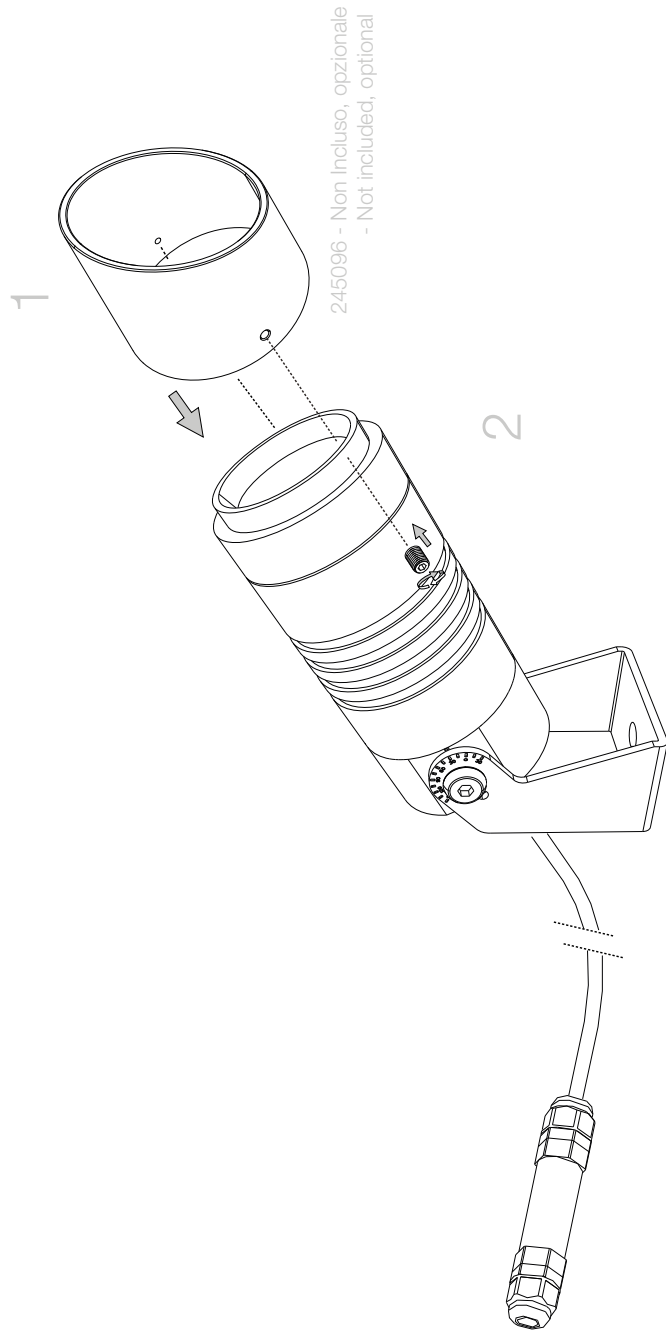

SCATOLA DI DERIVAZIONE NON INCLUSA.
RECOMMENDED JUNCTION BOX NOT INCLUDED.

SEGUIRE GLI STEP SUGGERITI PER ESEGUIRE UN'INSTALLAZIONE SINGOLA.
FOLLOW THE SUGGESTED STEPS TO DO A SINGLE CONNECTION.

5

SEGUIRE GLI STEP SUGGERITI PER ESEGUIRE UN'INSTALLAZIONE MULTIPLA CON COLLEGAMENTO PARALLELO.
FOLLOW THE SUGGESTED STEPS TO DO A MULTIPLE INSTALLATION WITH A PARALLEL CONNECTION.

6

ideal lux®

REV 16/12/2019

Starlight PT 05,5W

Lampada da terra
Floor lamp
Lampadaire
Stehleuchte
Lámpara de pie
Торшеры

LED

5,5WLED /25-42V 47-63Hz
- 8021696248394 3000K 30°
- 8021696245041 4000K 30°

IDEAL LUX s.r.l.
Via Taglio Destro 32
30035 Mirano (VE) Italy
www.ideal-lux.com

①

②

③

④

* MORSETTIERA IP68 2 x 1,5 mm² NECESSARIA, NON INCLUSA - 248615
TERMINAL BOX IP68 2 x 1,5 mm² REQUIRED, NOT INCLUDED - 248615

SCHERMO NON NECESSARIO NON INCLUSO.
ANTIGLARE RING NOT REQUIRED, NOT INCLUDED