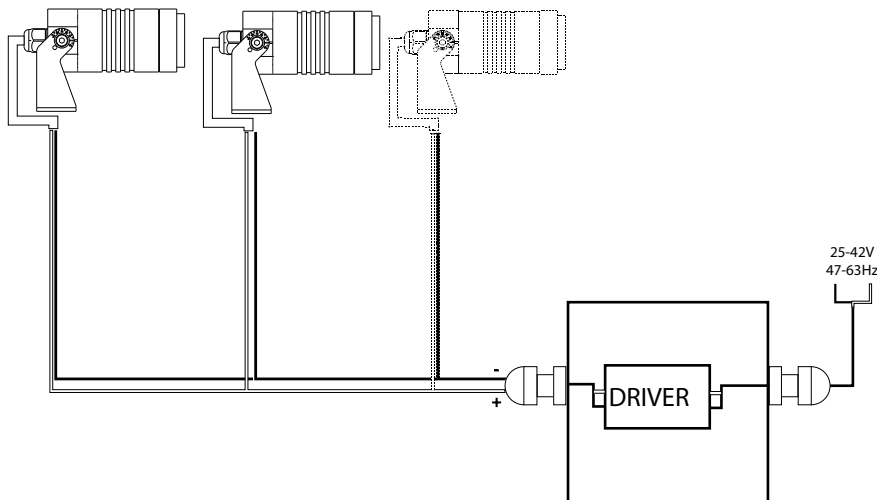

SCATOLA DI DERIVAZIONE NON INCLUSA.
RECOMMENDED JUNCTION BOX NOT INCLUDED.

SEGUIRE GLI STEP SUGGERITI PER ESEGUIRE UN'INSTALLAZIONE SINGOLA.
FOLLOW THE SUGGESTED STEPS TO DO A SINGLE CONNECTION.

5

SEGUIRE GLI STEP SUGGERITI PER ESEGUIRE UN'INSTALLAZIONE MULTIPLA CON COLLEGAMENTO PARALLELO.
FOLLOW THE SUGGESTED STEPS TO DO A MULTIPLE INSTALLATION WITH A PARALLEL CONNECTION.

6

ideal lux®

REV 16/12/2019

Starlight PT 05,5W

Lampada da terra
Floor lamp
Lampadaire
Stehleuchte
Lámpara de pie
Торшеры

LED

5,5WLED /25-42V 47-63Hz
- 8021696248394 3000K 30°
- 8021696245041 4000K 30°

IDEAL LUX s.r.l.
Via Taglio Destro 32
30035 Mirano (VE) Italy
www.ideal-lux.com

IDEAL LUX Warehouse
Via delle Industrie, 8/D
30036 Santa Maria di Sala (Venezia)
8.00 - 12.00 / 13.30 - 17.00

MORSETTIERA E SCATOLA DI DERIVAZIONE NON INCLUSE. NON INSTALLARE IN AVALLAMENTI O IN ZONE DI RISTAGNO D'ACQUA.
JUNCTION AND TERMINAL BOXES NOT INCLUDED. AVOID INSTALLATION IN DIPS OR IN WATER STAGNATION AREAS.