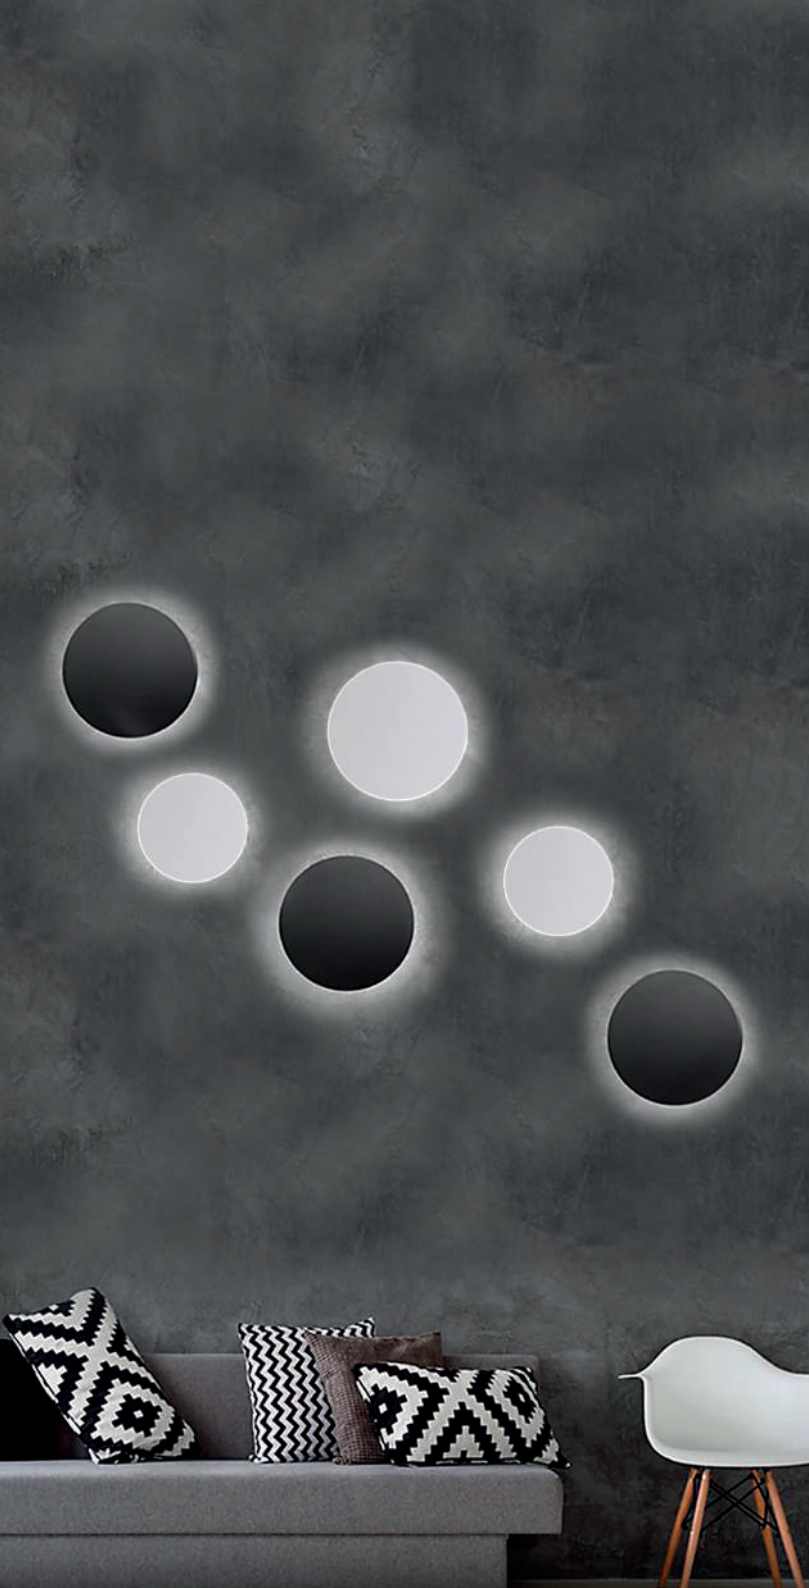

DH104, DH105

СВЕТОДИОДНЫЕ АРХИТЕКТУРНЫЕ СВЕТИЛЬНИКИ

Feron

Арт. 06318