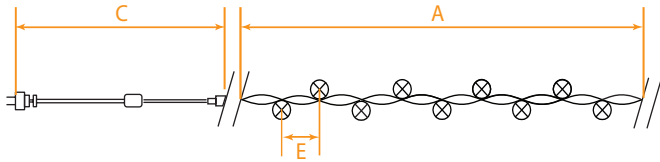

## НОВОГОДНИЕ ГИРЛЯНДЫ — ФИГУРНЫЕ 230V

Возможность последовательного подключения – нет  
 Источник питания – 230V  
 Наличие контроллера – нет  
 Класс защиты от поражения электрическим током – 2

Температура эксплуатации  
 -20..+50°C

Артикул	Модель	Цвет свечения	Цвет шнура	Материал	Режим работы	Длина гирлянды (А), м	Длина шнура питания (С), м	Расстояние между светодиодами (Е), см	Кол-во ламп	IP
26934	CL125	теплый белый	прозрачный	PVC	статичный	1,5	1,5	/	96	IP20
26930	CL60	белый	прозрачный	PVC	мерцающий	1,4	1,5	7 см	192	IP44
26928	CL59	белый	черный	PVC	мерцающий	1,5	1,5	7 см	168	IP44
26931	CL101	красный	красный	PVC проволака стекло	статичный	2	1,5	10 см	20	IP20