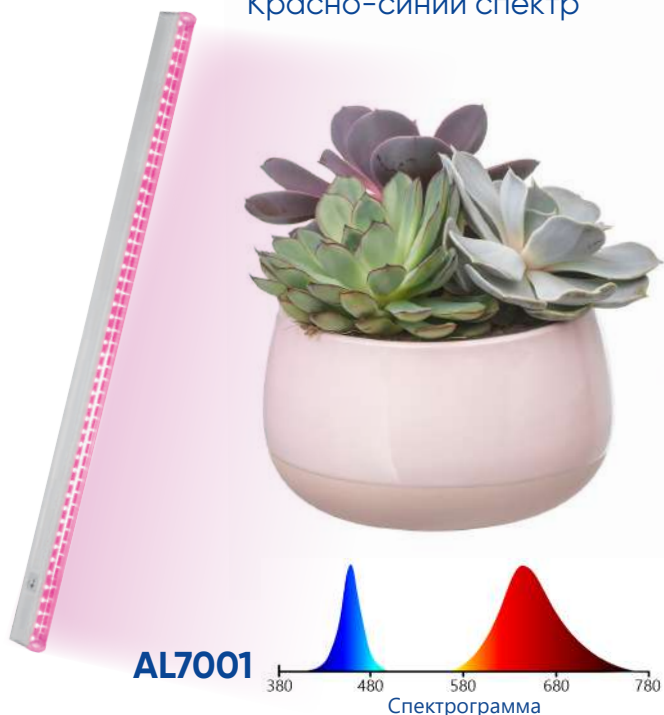

Светодиодные фитосветильники для растений AL7001 AL7002

Feron

Материал: пластик

Красно-синий спектр

Полный спектр

Светодиодные фитолампы AL7001 и A7002 мощностью от 9 до 18 Вт для освещения растений, расположенных на стеллажах, полках и подоконниках. Широко применяются в квартирах и дачных парниках для выращивания овощей и зелени.

Выключатель расположен прямо на корпусе. В комплект входят заглушка, крепежи для установки, соединитель для транзитного подключения и кабель для подключения к сети

Модель	Артикул	Мощность	Фотосинтетический фотонный поток	Пиковая длина волны синего/красного/зеленого цвета	Макс. мощность транзитного подключения	Цвет корпуса	Материал корпуса	Материал рассеивателя	Размеры
AL7001	41351	9W	16,5мкмоль/с	450nm/650nm/нет	45Вт	белый	пластик	прозрачный пластик	573x31x20мм
	41352	14W	25,5мкмоль/с						873x31x20мм
	41353	18W	33мкмоль/с						1173x31x20мм
AL7002	41354	9W	16,5мкмоль/с	450nm/650nm/580nm	45Вт	белый	пластик	прозрачный пластик	573x31x20мм
	41355	14W	25,5мкмоль/с						873x31x20мм
	41356	18W	33мкмоль/с						1173x31x20мм