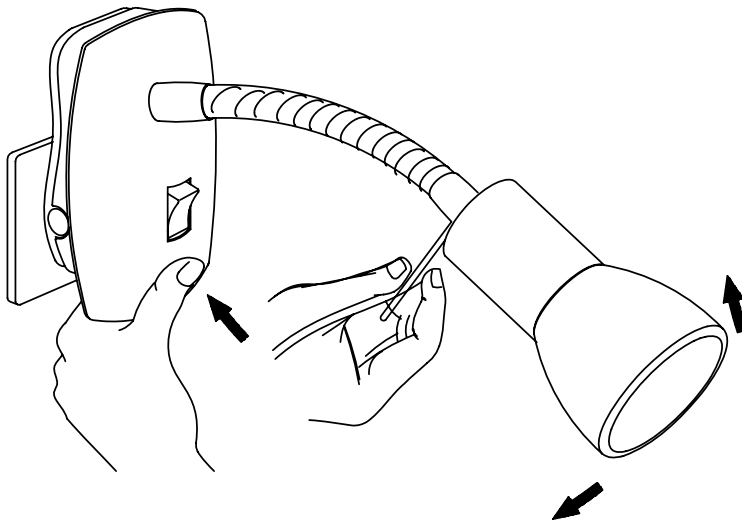

A**B**

BLA92935

A5印制

		东莞东进照明有限公司		名称	92935单头壁灯
绘图	盛亮悝			货号	92935
校对				通用货号	92937
检查		版次	V: 1.0		
审核		日期	20130314		
Approved by EGL0					