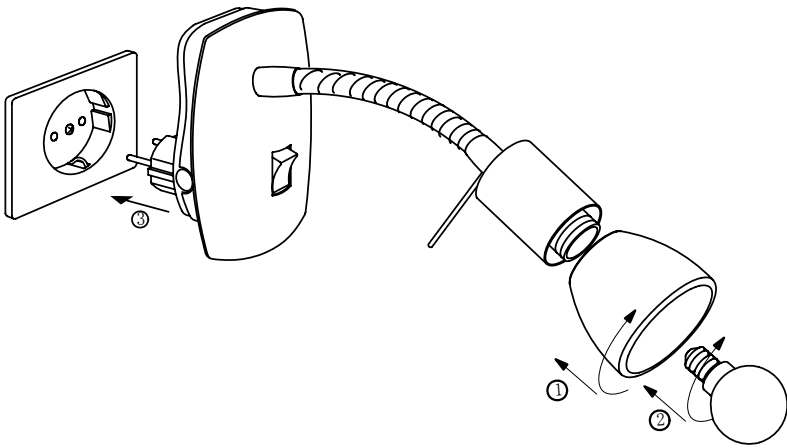

A**B**

BLA92935

A5印制

		东莞东进照明有限公司		名称	92935单头壁灯
绘图	盛亮悝			货号	92935
校对				通用货号	92937
检查		版次	V: 1.0		
审核		日期	20130314		
Approved by EGL0					