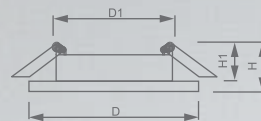

art. 28846

art. 28975

art. 28846

Светильник «Bright Crystal» под лампу MR16

Световые характеристики светильника зависят от используемой в нем лампы (лампа в комплект поставки не входит).

Модель	CD903		
Артикул	28846	28975	28976
Мощность	max 50W		
Патрон	G5.3		
Подсветка	15LED*2835 SMD 4000K		
Тип	неповоротный под лампу с LED подсветкой		
Форма светильника	круг		
Материал корпуса	полимер		
Монтажный диаметр, D1	Ø65mm		
Монтажная высота, H1	min 50mm		
Размеры, DxH	Ø100x20mm		