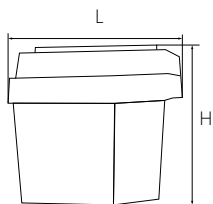

## SEN25

Фотоэлемент накладной

Артикул	Модель	Нагрузка	Освещенность	Цвет	Размеры LxWxH, mm	Кол-во штук в упаковке
22055	SEN25	6А	5-15Lux	белый	49x49x45	100

## SEN26

Фотоэлемент накладной с регулировкой освещенности

Артикул	Модель	Нагрузка	Освещенность	Цвет	Размеры LxWxH, mm	Кол-во штук в упаковке
22008	SEN26	10А	5-50 Lux	белый	Ø63x77	100

## SEN27

Фотоэлемент накладной с регулировкой освещенности

Артикул	Модель	Нагрузка	Освещенность	Цвет	Размеры LxWxH, mm	Кол-во штук в упаковке
22009	SEN27	25А	5-50 Lux	белый	Ø78x70	50