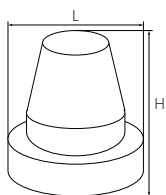

## SEN25

Фотоэлемент накладной

Артикул	Модель	Нагрузка	Освещенность	Цвет	Размеры LxWxH, mm	Кол-во штук в упаковке
22055	SEN25	6А	5-15Lux	белый	49x49x45	100

## SEN26

Фотоэлемент накладной с регулировкой освещенности

Артикул	Модель	Нагрузка	Освещенность	Цвет	Размеры LxWxH, mm	Кол-во штук в упаковке
22008	SEN26	10А	5-50 Lux	белый	Ø63x77	100

## SEN27

Фотоэлемент накладной с регулировкой освещенности

Артикул	Модель	Нагрузка	Освещенность	Цвет	Размеры LxWxH, mm	Кол-во штук в упаковке
22009	SEN27	25А	5-50 Lux	белый	Ø78x70	50