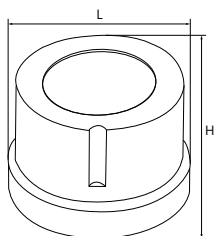

## SEN25

Фотоэлемент накладной

Артикул	Модель	Нагрузка	Освещенность	Цвет	Размеры LxWxH, mm	Кол-во штук в упаковке
22055	SEN25	6А	5-15Lux	белый	49x49x45	100

## SEN26

Фотоэлемент накладной с регулировкой освещенности

Артикул	Модель	Нагрузка	Освещенность	Цвет	Размеры LxWxH, mm	Кол-во штук в упаковке
22008	SEN26	10А	5-50 Lux	белый	Ø63x77	100

## SEN27

Фотоэлемент накладной с регулировкой освещенности

Артикул	Модель	Нагрузка	Освещенность	Цвет	Размеры LxWxH, mm	Кол-во штук в упаковке
22009	SEN27	25А	5-50 Lux	белый	Ø78x70	50