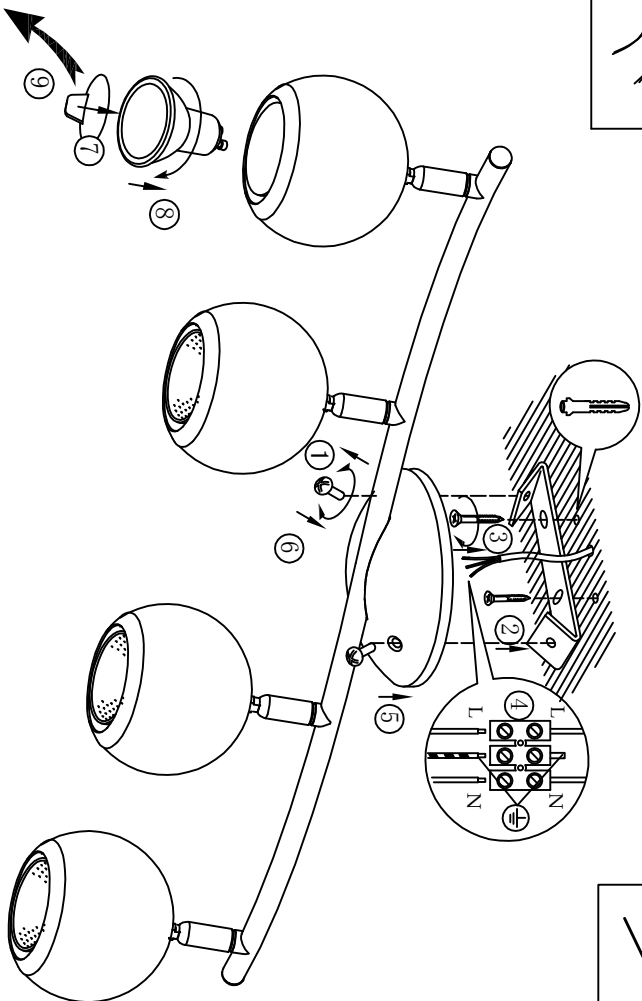

B

BLA31004

A5印刷

| | | | | | |
|------------------|-----|-------------------|----------|------------------------|-------|
| | | 东莞东进照明有限公司 | | 名称 20121220-D四头S管射灯 | |
| 绘图 | 张福华 | | | 货号 | 31004 |
| 校对 | | | | 通用货号 | |
| 检查 | | 版次 | V: 1.0 | | |
| 审核 | | 日期 | 20130326 | | |
| approved by EGL0 | | | | | |