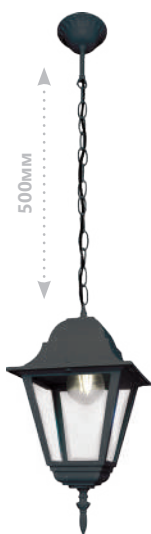

# Садово-парковые светильники серии «Классика», черные

# Feron

Материал: металл, стекло

100W  
на патрон

E27

230V

**PL4205** арт. 11032  
LxWxH, мм  
(185x185x870)

**PL4204** арт. 11030  
LxWxH, мм  
(185x185x440)

**PL4203** арт. 11028  
LxWxH, мм  
(185x185x370)

**PL4210** арт. 11034  
LxWxH, мм  
(185x185x1130)

**PL4202** арт. 11026  
LxWxH, мм  
(185x215x400)

**PL4201** арт. 11024  
LxWxH, мм  
(185x215x400)

Классика всегда актуальна. В саду или парке, на террасе или в патио, как часть общего освещения или акцент.

Прозрачное стекло в металлическом корпусе плафона сочетают в себе стиль и качественное исполнение.

Feron.ru