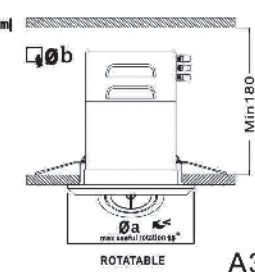

ASSEMBLY INSTRUCTION

A2023PL-3 A2123PL-3 A2765PL-5
 A8046PL-1 A8018PL-1 A8016PL-1
 A5962PL-3 A8086PL-1 A8030PL-1
 A8353PL-1 A5930PL-1 A5930PL-2
 A5930PL-3 A5930PL-4WH A5930PL-4SI A5930PL-4BK

ИНСТРУКЦИЯ

series item no	ROTATABLE/NONROTATABLE	a	b
A2023PL-3	NONROTATABLE IP44	75	67
A2123PL-3	NONROTATABLE IP44	75	67
A2765PL-5	NONROTATABLE	29	25
A8046PL-1	NONROTATABLE	80	55
A8018PL-1	NONROTATABLE	80	55
A8016PL-1	NONROTATABLE	96	55
A5962PL-3	NONROTATABLE	80	55
A8086PL-1	NONROTATABLE	85	55
A8030PL-1	NONROTATABLE	90	55
A8353PL-1	NONROTATABLE	90	55
A5930PL-1	ROTATABLE	135*135	110*110
A5930PL-2	ROTATABLE	240*135	205*110
A5930PL-3	ROTATABLE	335*135	300*110
A5930PL-4WH	ROTATABLE	250*120	215*110
A5930PL-4SI	ROTATABLE	250*120	215*110
A5930PL-4BK	ROTATABLE	250*120	215*110