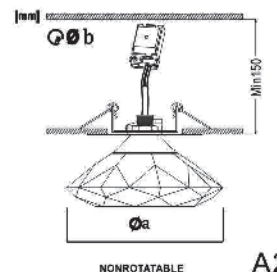

ASSEMBLY INSTRUCTION

A2023PL-3 A2123PL-3 A2765PL-5
 A8046PL-1 A8018PL-1 A8016PL-1
 A5962PL-3 A8086PL-1 A8030PL-1
 A8353PL-1 A5930PL-1 A5930PL-2
 A5930PL-3 A5930PL-4WH A5930PL-4SI A5930PL-4BK

ИНСТРУКЦИЯ

series item no	ROTATABLE/NONROTATABLE	a	b
A2023PL-3	NONROTATABLE IP44	75	67
A2123PL-3	NONROTATABLE IP44	75	67
A2765PL-5	NONROTATABLE	29	25
A8046PL-1	NONROTATABLE	80	55
A8018PL-1	NONROTATABLE	80	55
A8016PL-1	NONROTATABLE	96	55
A5962PL-3	NONROTATABLE	80	55
A8086PL-1	NONROTATABLE	85	55
A8030PL-1	NONROTATABLE	90	55
A8353PL-1	NONROTATABLE	90	55
A5930PL-1	ROTATABLE	135*135	110*110
A5930PL-2	ROTATABLE	240*135	205*110
A5930PL-3	ROTATABLE	335*135	300*110
A5930PL-4WH	ROTATABLE	250*120	215*110
A5930PL-4SI	ROTATABLE	250*120	215*110
A5930PL-4BK	ROTATABLE	250*120	215*110