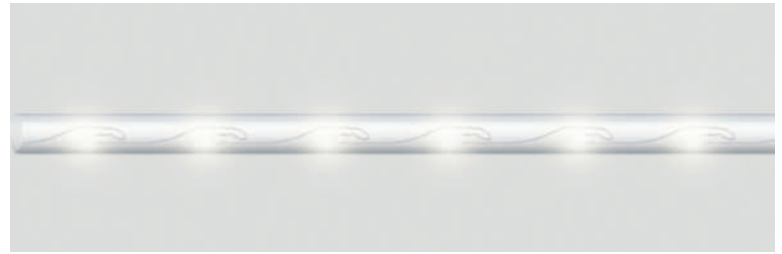

LED-R2W, LED-F3W

СВЕТОДИОДНЫЕ ЛЕНТЫ И ДЮРАЛАЙТ / ДЮРАЛАЙТ СВЕТОДИОДНЫЙ

Возможность последовательного подключения – есть
 Наличие контроллера – нет
 Класс защиты от поражения электрическим током – 2
 Напряжение - 230V
 Цвет шнура – прозрачный
 Режим работы – статичный
 Дюралайт светодиодный 2-х жильный
 Комплектация: 2 заглушки+ 2 сетевых шнура+2 коннектора.

Артикул	Модель	Мощность, W/m	Кол-во LED на метр	Цвет свечения	Кратность резки, mm	Длина в бобине, m
26061	LED-R2W	1,44	36	● красный	2000	100
26062	LED-R2W	1,44	36	● желтый	2000	100
26063	LED-R2W	1,44	36	● зеленый	2000	100
26064	LED-R2W	1,44	36	7000K	2000	100
26065	LED-R2W	1,44	36	● синий	2000	100
41031	LED-R2W	1,44	24	● RGB	2000	50
26067	LED-F3W	2,88	72	● красный	2000	50
26068	LED-F3W	2,88	72	● желтый	2000	50
26069	LED-F3W	2,88	72	● зеленый	2000	50
26070	LED-F3W	2,88	72	7000K	2000	50
26071	LED-F3W	2,88	72	● синий	2000	50
26210	LED-F3W	2,88	72	● синий, ● красный	2000	50
26211	LED-F3W	2,88	72	● синий, ● белый	2000	50