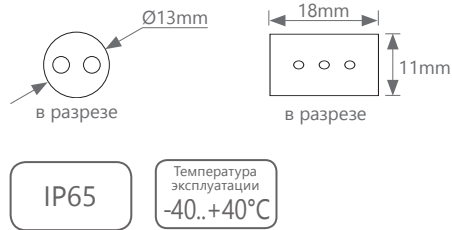

LED-R2W, LED-F3W

СВЕТОДИОДНЫЕ ЛЕНТЫ И ДЮРАЛАЙТ / ДЮРАЛАЙТ СВЕТОДИОДНЫЙ

Возможность последовательного подключения – есть
 Наличие контроллера – нет
 Класс защиты от поражения электрическим током – 2
 Напряжение - 230V
 Цвет шнура – прозрачный
 Режим работы – статичный
 Дюралайт светодиодный 2-х жильный
 Комплектация: 2 заглушки+ 2 сетевых шнура+2 коннектора.

Артикул	Модель	Мощность, W/m	Кол-во LED на метр	Цвет свечения	Кратность резки, mm	Длина в бобине, m
26061	LED-R2W	1,44	36	● красный	2000	100
26062	LED-R2W	1,44	36	● желтый	2000	100
26063	LED-R2W	1,44	36	● зеленый	2000	100
26064	LED-R2W	1,44	36	7000K	2000	100
26065	LED-R2W	1,44	36	● синий	2000	100
41031	LED-R2W	1,44	24	● RGB	2000	50
26067	LED-F3W	2,88	72	● красный	2000	50
26068	LED-F3W	2,88	72	● желтый	2000	50
26069	LED-F3W	2,88	72	● зеленый	2000	50
26070	LED-F3W	2,88	72	7000K	2000	50
26071	LED-F3W	2,88	72	● синий	2000	50
26210	LED-F3W	2,88	72	● синий, ● красный	2000	50
26211	LED-F3W	2,88	72	● синий, ● белый	2000	50