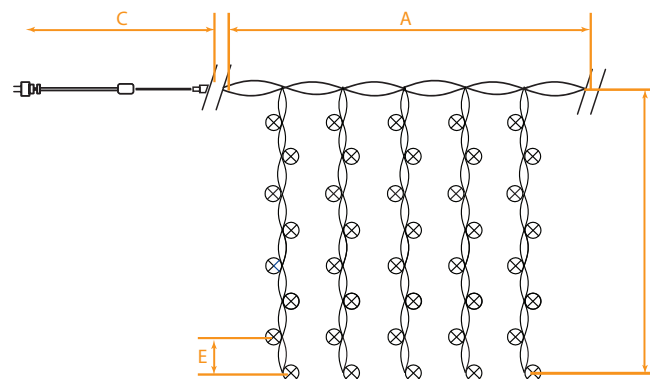

CL24

НОВОГОДНИЕ ГИРЛЯНДЫ

Feron

Новинка в линейке гирлянд-занавесов.
Занавес размером 3*3 метра - для высоких окон, витрин, фасадов, беседок, галерей.

ОСОБЕННОСТИ:

- Возможность последовательного подключения – есть
- Источник питания – 230V
- Наличие контроллера – нет
- Класс защиты от поражения электрическим током – 2
- Цвет шнура: прозрачный

Артикул	Модель	Цвет свечения	Длина изделия (А), м	Длина подвесов (В), м	Длина сетевого шнура (С), м	Расстояние между светодиодами (Е), см	Кол-во ламп	Режим работы
41626	CL24	теплый белый	3	3	3	10	480	статичный
41627	CL24	белый	3	3	3	10	480	статичный
41628	CL24	синий	3	3	3	10	480	статичный
41629	CL24	желтый	3	3	3	10	480	статичный
41630	CL24	теплый белый со стробами	3	3	3	10	480	мерцающий
41631	CL24	белый со стробами	3	3	3	10	480	мерцающий