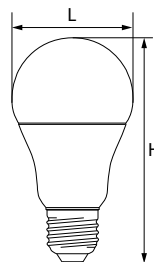

## A60

Артикул	Модель	Тип корпуса	Мощность, W	Эквивалент лампы накаливания, W	Угол свечения	Световой поток, Lm	CRI	Цветовая температура, K	Размеры Н x L, мм	Цоколь	Кол-во штук в упаковке/коробе
25444	LB-91	А60 груша	7	70	220°	560	>80	2700	105 x 55	E27	10/100
25445						560		4000			
25446						560		6400			
25457	LB-92		10	100		800		2700			
25458						800		4000			
25459						800		6400			
25489	LB-93		12	120		1100		2700			
25487						1100		4000			
25490						1100		6400			
25628	LB-94		15	140		1300		2700			
25629						1350		4000			
25630						1400		6400			
25787	LB-98		20	180		1750		2700			
25788						1800		4000			
25789						1850		6400			
25790	LB-100	25	230	2100	2700						
25791				2150	4000						
25792				2200	6400						