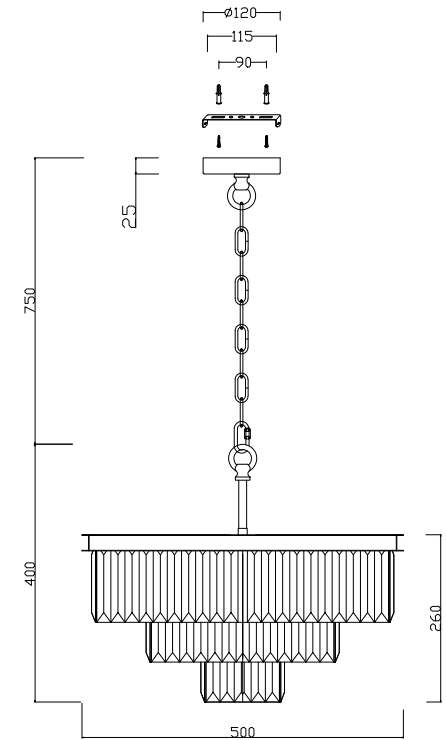

Instruction

MOD085PL-07BS

7 x E14 (40W)

Model: MOD085PL-07BS
Collection: Neoclassic

Pendant Lamps