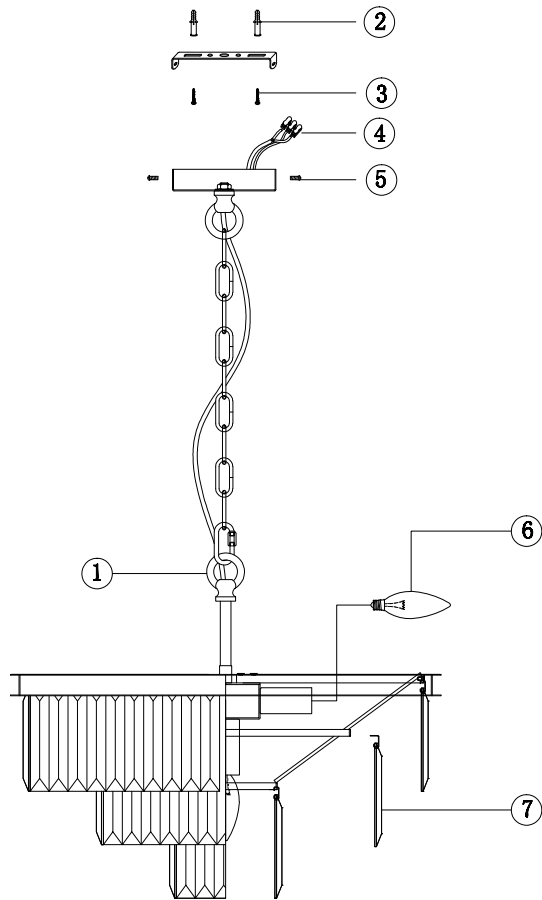

Instruction

MOD085PL-07BS

7 x E14 (40W)

Model: MOD085PL-07BS
Collection: Neoclassic

Pendant Lamps