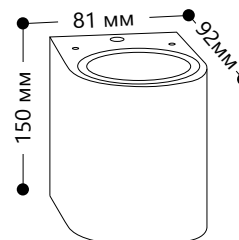

ПАТРОН
GU10

Артикул	
черный 11881	серый 11882

DH014

ПАТРОН
GU10

МОЩНОСТЬ
MAX 35W

Артикул	
черный 11866	серый 11867

DH015

ПАТРОН
GU10

МОЩНОСТЬ
MAX 35W

Артикул	
черный 11883	серый 11884