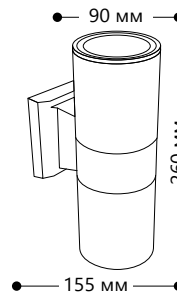

БЕЛЫЙ

ЧЕРНЫЙ

DH0701

Артикул	
черный 06296	серый 06297

DH0702

Артикул	
черный 06294	серый 06295

DH0704

СТЕПЕНЬ
ЗАЩИТЫ IP44

МОЩНОСТЬ
MAX 35W

Артикул	
черный 11883	серый 11884