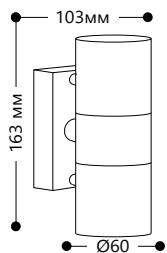

БЕЛЫЙ

ЧЕРНЫЙ

DH0701

Артикул	
черный 06296	серый 06297

DH0702

Артикул	
черный 06294	серый 06295

DH0704

СТЕПЕНЬ
ЗАЩИТЫ IP44

МОЩНОСТЬ
MAX 35W

Артикул	
черный 11883	серый 11884