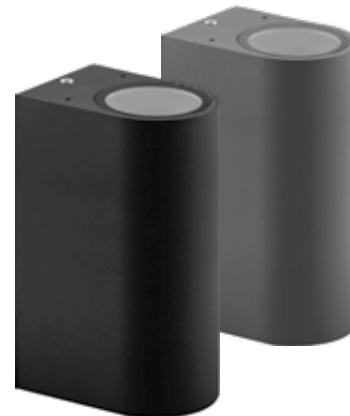

БЫТОВОЕ ОСВЕЩЕНИЕ | Садово-парковые светильники

«ТЕХНО»

Материал корпуса - алюминий.
Материал рассеивателя - стекло.

НАПРЯЖЕНИЕ
230/50Hz

СТЕПЕНЬ
ЗАЩИТЫ IP54

ПАТРОН
E27

МОЩНОСТЬ
MAX 60W

1 - КЛАСС
ЗАЩИТЫ

БЕЛЫЙ

ЧЕРНЫЙ

DH0701

Артикул	
черный 06296	серый 06297

DH0702

Артикул	
черный 06294	серый 06295

DH0704

СТЕПЕНЬ
ЗАЩИТЫ IP44

ПАТРОН
GU10

Артикул	
черный 11881	серый 11882

DH014

ПАТРОН
GU10

МОЩНОСТЬ
MAX 35W

Артикул	
черный 11866	серый 11867

DH015

ПАТРОН
GU10

МОЩНОСТЬ
MAX 35W

Артикул	
черный 11883	серый 11884