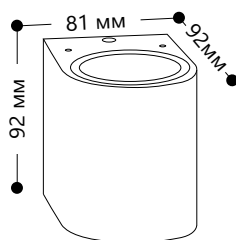

DH014

ПАТРОН
GU10

МОЩНОСТЬ
MAX 35W

Артикул	
черный 11866	серый 11867