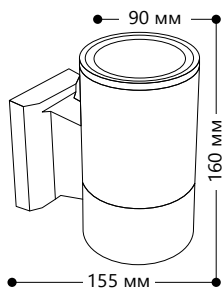

БЫТОВОЕ ОСВЕЩЕНИЕ | Садово-парковые светильники

«ТЕХНО»

Материал корпуса - алюминий.
Материал рассеивателя - стекло.

НАПРЯЖЕНИЕ
230/50Hz

СТЕПЕНЬ
ЗАЩИТЫ IP54

ПАТРОН
E27

МОЩНОСТЬ
MAX 60W

1 - КЛАСС
ЗАЩИТЫ

БЕЛЫЙ

ЧЕРНЫЙ

DH0701

Артикул	
черный 06296	серый 06297

DH0702

Артикул	
черный 06294	серый 06295

DH0704

СТЕПЕНЬ
ЗАЩИТЫ IP44

МОЩНОСТЬ
MAX 35W

Артикул	
черный 11883	серый 11884