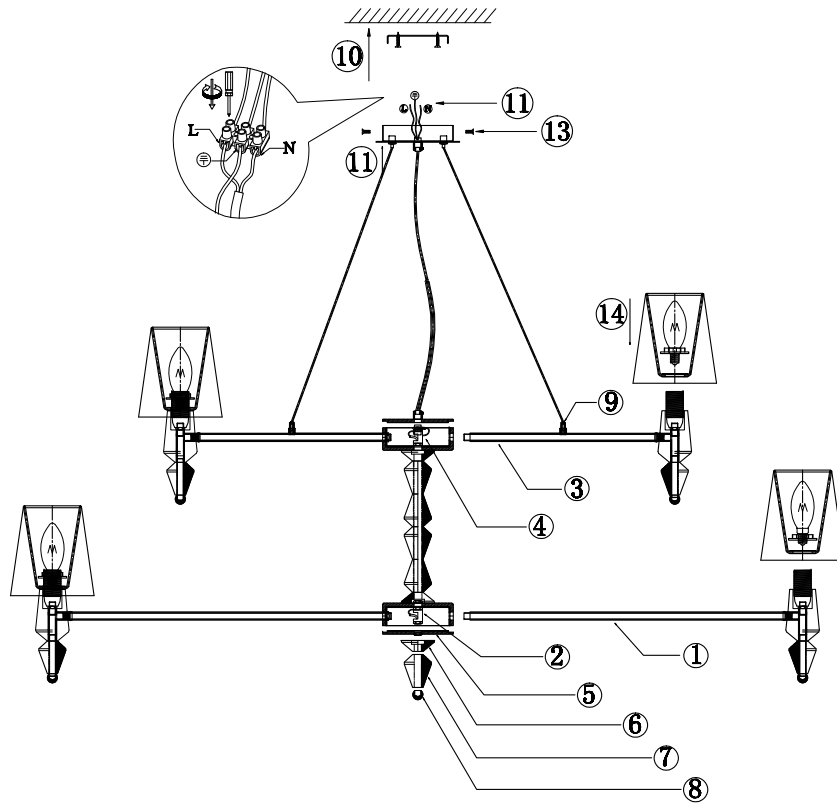

## MOD039PL-20N

20 x E14 (40W)

Model: MOD039PL-20N  
Collection: Modern  
Series: Marseille

Ceiling Lamps