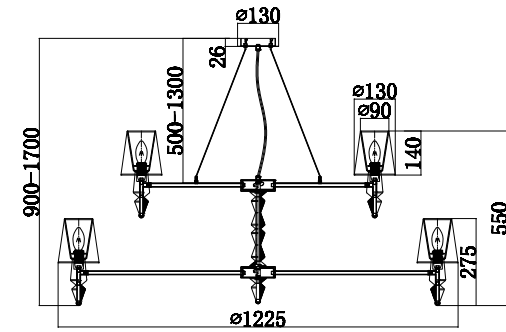

## MOD039PL-20N

20 x E14 (40W)

Model: MOD039PL-20N  
Collection: Modern  
Series: Marseille

Ceiling Lamps