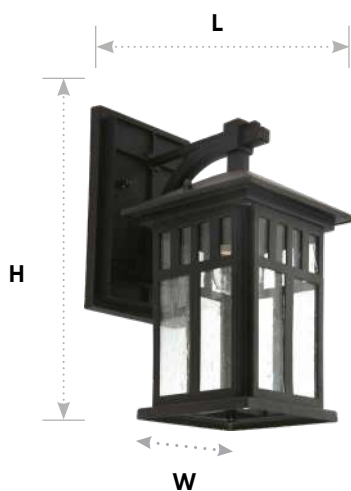

Садово-парковые светильники серии «Бергамо»

Feron

Материал: металл, стекло

60W
на патрон

под лампу
E27

IP44

PL671 арт. 11689

LxWxH,мм (220x155x315)

PL675 арт. 11690

LxWxH,мм (155x155x730)

PL676 арт. 11691

LxWxH,мм (155x155x600)

Оригинальные светильники Бергамо станут ярким акцентом или отличным дополнением общего освещения парка, сада, террасы или патио.