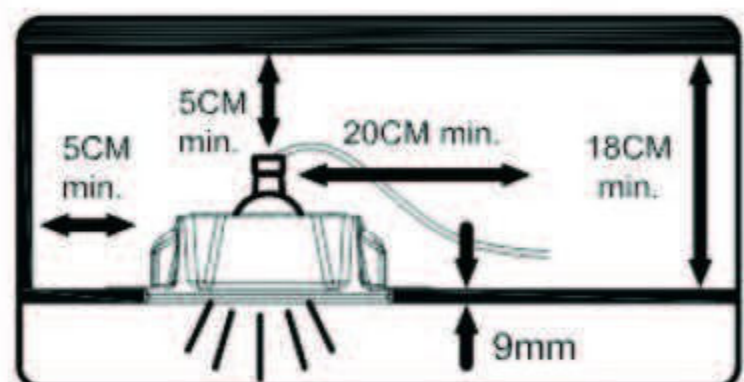

ATTENTION: FOR THIS OPERATION YOU HAVE TO CUT OFF THE POWER

Внимание: для указанных операций, вам необходимо обесточить контакты!

MAXIMUM 230V~ 50Hz GU10 Max 35W

A9214PL-1WH

1

2

3

4