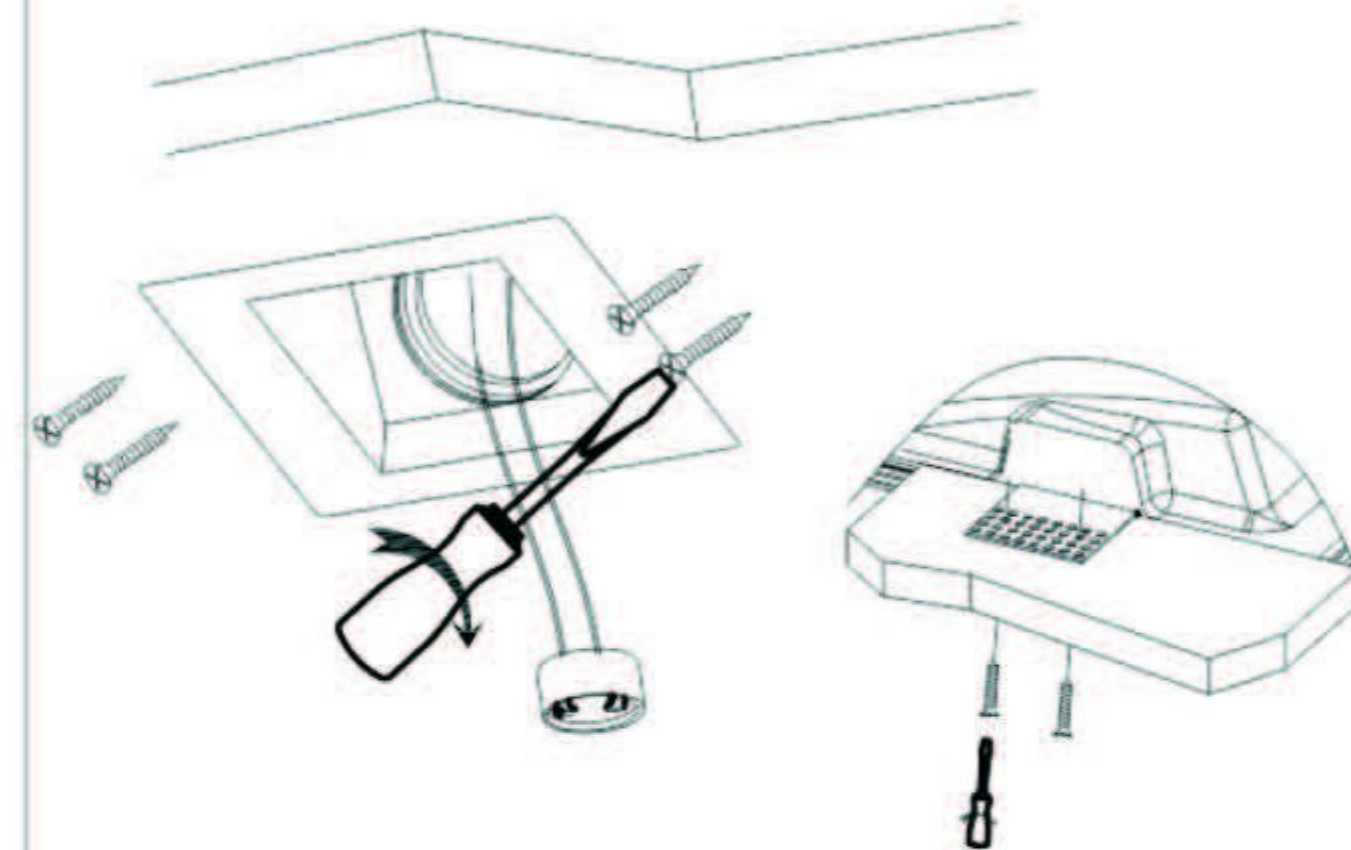

ATTENTION: FOR THIS OPERATION YOU HAVE TO CUT OFF THE POWER

Внимание: для указанных операций, вам необходимо обесточить контакты!

MAXIMUM 230V~ 50Hz GU10 Max 35W

A9214PL-1WH

1

2

3

4