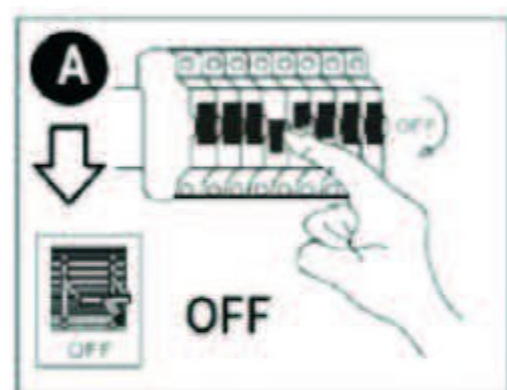

ATTENTION: FOR THIS OPERATION YOU HAVE TO CUT OFF THE POWER

Внимание: для указанных операций, вам необходимо обесточить контакты!

MAXIMUM 230V~ 50Hz GU10 Max 35W

A9214PL-1WH

1

2

3

4