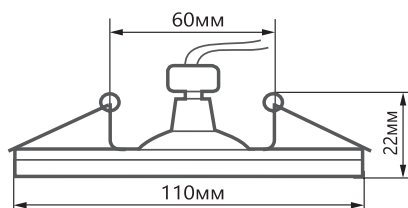

Элегантный встраиваемый светильник **CD981** украсит интерьер и предоставит возможность дополнительной подсветки помещения. Светильник подсвечивается встроенными в корпус светодиодами, что позволяет увидеть фактуру и красоту светильника во включенном состоянии.

Светильник может устанавливаться как в подвесные, так и в натяжные потолки. Светильник оборудован драйвером для подключения светодиодной подсветки для прямого включения в сеть 230V и в качестве основного источника света используются лампы типа MR16, рассчитанные на напряжение питания 12V с цоколем G5.3.

В качестве основного источника света необходимо использовать светодиодные лампы – они не нагреваются и не создают дополнительной тепловой нагрузки на светодиоды в подсветке. Только в этом случае действует гарантия на светильник – 1 год.

Артикул	32437	32438
Мощность:	50W max + 3W (LED)	
Напряжение:	12V (лампа) + 230V (драйвер LED)	
Патрон:	G5.3	
Лампа:	MR16	
Кол-во светодиодов:	15LED	
Цветовая тем-ра LED-подсветки:	4000K	
Материал:	стекло	
Размеры:	Ø110 × 22мм	
Встраиваемый размер:	Ø60мм	
Цвет корпуса:	прозрачный, серебро	прозрачный, золото
Класс защиты:	II	

EAC IP20