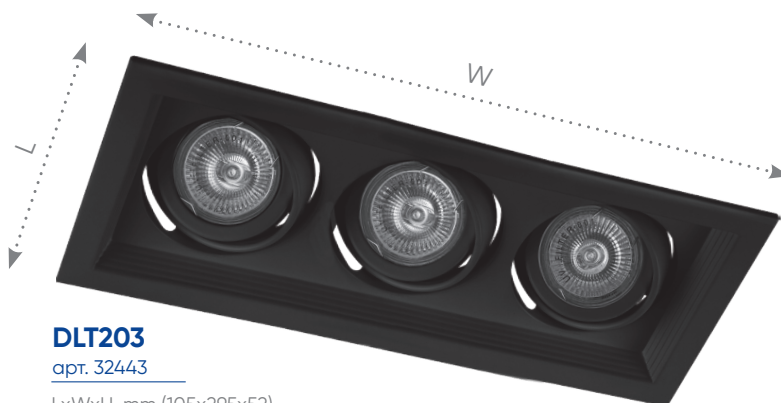

Встраиваемые карданные светильники

Feron

Материал: нержавеющая сталь

Также доступна серия в белом цвете

DLT201

арт. 32441

LxWxH, mm (130x130x43)

Поворот $\pm 30^\circ$

DLT202

арт. 32442

LxWxH, mm (105x200x43)

DLT203

арт. 32443

LxWxH, mm (105x295x52)

Предназначены для общего и акцентного освещения жилых помещений.

За счет объединенных в один корпус нескольких источников света, независимых друг от друга в плане направления – один светильник может быть использован для подсветки сразу нескольких объектов.