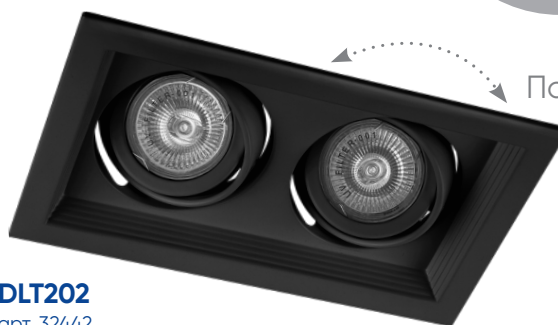

Встраиваемые карданные светильники

Feron

Материал: нержавеющая сталь

Также доступна серия в белом цвете

DLT201

арт. 32441

LxWxH, mm (130x130x43)

Поворот $\pm 30^\circ$

DLT202

арт. 32442

LxWxH, mm (105x200x43)

DLT203

арт. 32443

LxWxH, mm (105x295x52)

Предназначены для общего и акцентного освещения жилых помещений.

За счет объединенных в один корпус нескольких источников света, независимых друг от друга в плане направления – один светильник может быть использован для подсветки сразу нескольких объектов.