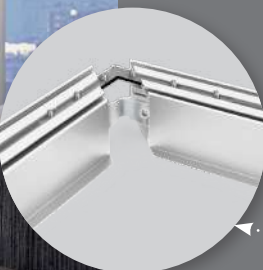

## CAB1002

Подвес  
арт.10326

Аксессуары позволяют  
создавать различные  
конфигурации светильников  
из профиля.

Пример использования крепежей  
LD143 и LD144 для соединения  
отрезков профиля СAB255

Feron.ru