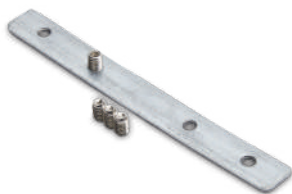

# Аксессуары для профилей

## LD142

Соединитель для профилей  
СAB255, СAB256, СAB257  
арт.10364

## LD143

Соединитель угловой 90°  
вертикальный  
арт.10365

## LD144

Соединитель угловой 90°  
горизонтальный  
арт.10366