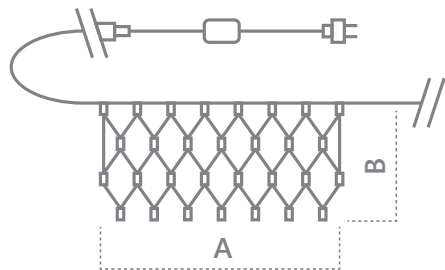

## CL31

18W 360LED AxB(3x2.7m) + шнур 3м

теплый белый  
арт. 48174

белый  
арт. 48173

Мультикolor  
арт. 48175

CL31  
Видео на  
[youtube.com](https://www.youtube.com)

Гирлянда Сеть CL31 имеет оптимальный размер – 3x2,7м. С ее помощью вы можете полностью (от потолка до пола) украсить стену, панорамное окно, создать праздничный световой навес. Благодаря большому количеству светодиодов 360LED ваша декорация получится яркой и по-настоящему праздничной.

Для управления режимами свечения используется типовой контроллер, простой и надежный в использовании. Переход от одного режима к другому происходит последовательно посредством одинарного нажатия на кнопку контроллера.