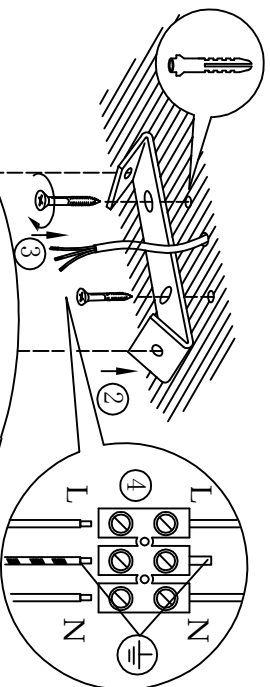

B

BLA31003

A5印刷

		东莞东进照明有限公司		名称		20121220-C三头C形管射灯	
绘图	张福华		货号		31003		
校对			通用货号				
检查		版次	V: 1.0				
审核		日期	20130326				
approved by EGL0							