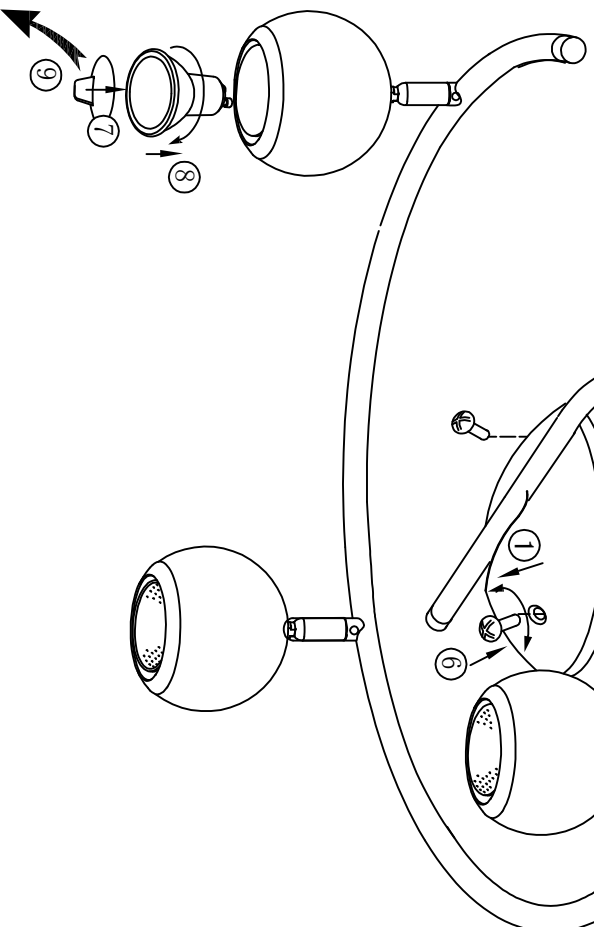

B

BLA31003

A5印刷

		东莞东进照明有限公司		名称		20121220-C三头C形管射灯	
绘图	张福华		货号		31003		
校对			通用货号				
检查		版次	V: 1.0				
审核		日期	20130326				
approved by EGL0							