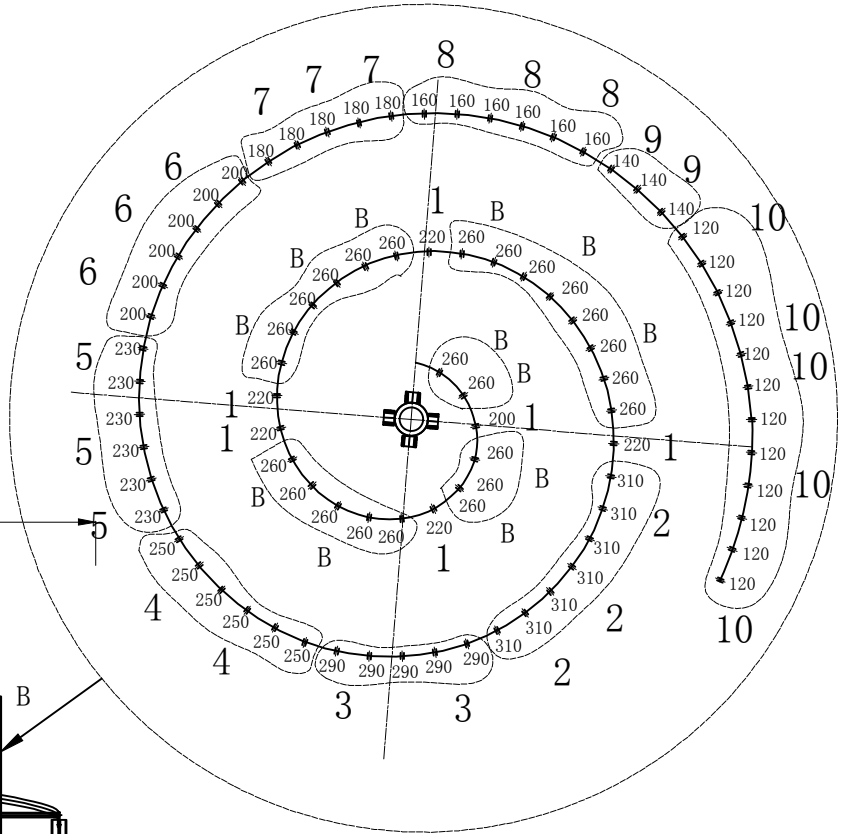

Model : 8938/C

2000