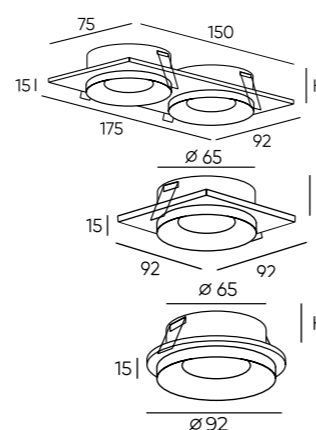

Lemvik

Серия неповоротных светильников под сменную лампу в минималистичном дизайне с контрастным оформлением деталей корпуса в 2 или 3 цвета. Модель выполнена из алюминия методом литья под давлением и окрашена качественной порошковой краской. Лампа в комплект не входит. Для данной серии рекомендуем ультратонкие модули SLIM LED в качестве источника света, монтажная глубина всего 35 мм.

Встраиваемые точечные светильники из металла

Артикул	цвет	Н монтажная глубина с модулем SLIM LED	Н монтажная глубина с лампой GU10
DK2400-BK	черный	35 мм	67 мм
DK2401-BK	черный	35 мм	67 мм
DK2402-BK	черный	35 мм	67 мм
DK2402-GD	черный/золото	35 мм	67 мм
DK2422-BK	черный	35 мм	67 мм
DK2422-GD	черный/золото	35 мм	67 мм

Randers

Серия неповоротных светильников под сменную лампу с углубленным размещением источника света. Благодаря этому модель имеет антистатический эффект. Изделие изготовлено из алюминия методом литья под давлением и окрашено качественной порошковой краской. Лампа в комплект не входит. Для данной серии рекомендуем ультратонкие модули SLIM LED в качестве источника света, монтажная глубина всего 55 мм.

Артикул	Н монтажная глубина с модулем SLIM LED	Н монтажная глубина с лампой GU10
DK2026-WH	55 мм	80 мм