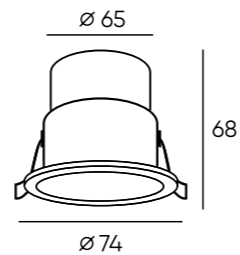

Grena

Серия неповоротных светильников с узким углом рассеивания света. Является оптимальным решением для акцентного освещения, а также идеальным вариантом для помещений с высоким потолком. Благодаря массивному алюминиевому радиатору и блоку питания, расположенному вне корпуса светильника, обеспечивается оптимальный температурный режим работы и, как следствие, повышенный срок службы изделия. Светильники оснащены светодиодами CREE.

DK4400