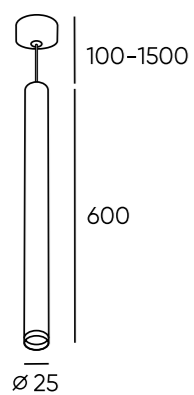

DK4045-BK

DK4045-WH

Артикул	цвет
DK4045-BK	черный
DK4045-WH	белый

Серия подвесных светильников со встроенным светодиодом в форме длинной и тонкой трубки. Утопленный источник света обеспечивает высокий уровень зрительного комфорта и исключает слепящий эффект. Идеален для прикроватной зоны или подсветки отдельных предметов интерьера. Такие подвесы гармонично смотрятся как поодиночке, так и в композициях – в гостиной, в столовой или барной зонах. При размещении данной модели светильников в композициях интересным решением является расположение светильников на разных уровнях длины троса. Длина троса регулируется в диапазоне от 100 мм до 1 500 мм.