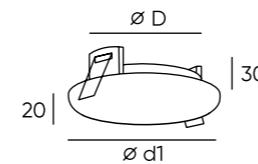

DK4600-DK4605

Артикул	D диаметр монтажного отверстия	d1 диаметр светильника	цветовая температура	мощность	световой поток
DK4600-WW	75 мм	92 мм	3 000 K	9 W	600 Лм
DK4601-DW	75 мм	92 мм	4 000 K	9 W	600 Лм
DK4604-WW	105 мм	122 мм	3 000 K	18 W	1 200 Лм
DK4605-DW	105 мм	122 мм	4 000 K	18 W	1 200 Лм