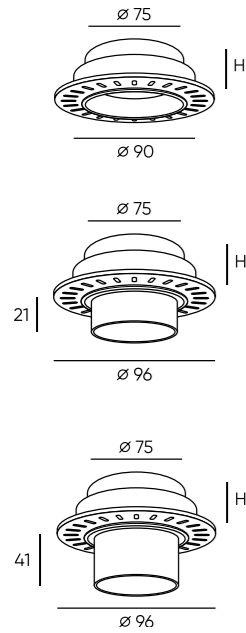

Vibi

Серия встраиваемых светильников «под шпатлевку» со сменной лампой. Изделие незаметно на потолке. Утопленный источник света обеспечивает высокий уровень зрительного комфорта и исключает слепящий эффект. Переход между корпусом светильника и потолком абсолютно незаметен за счет технологии скрытого монтажа. Легкая система замены лампы. Вы можете в любое время извлечь лампу и зафиксировать ее обратно, не повредив при этом чистовую отделку. Светильники из полимера используются только со светодиодными источниками света. Лампа в комплект не входит. Для данной серии рекомендуем ультратонкие модули SLIM LED в качестве источника света, монтажная глубина всего 45 мм.

DK3055-WH

DK3056-WH

DK3057-WH

Артикул	Н монтажная глубина с модулем SLIM LED	Н монтажная глубина с лампой GU5.3
DK3055-WH	45 мм	70 мм
DK3056-WH	45 мм	70 мм
DK3057-WH	45 мм	70 мм

Karup

Серия встраиваемых неповоротных светильников под сменную лампу из термостойкого полимера, обладающего низкой теплопроводностью. Идеальный вариант для натяжных и деревянных потолков, так как обеспечивает защиту от нагревания. Отличительная особенность серии - утонченная лицевая рамка с лампой, расположенной в углублении. Утопленный источник света обеспечивает высокий уровень зрительного комфорта и исключает слепящий эффект. Модель универсальна в своем применении. Светильники из полимера используются только со светодиодными источниками света. Лампа в комплект не входит. Для данной серии рекомендуем ультратонкие модули SLIM LED в качестве источника света, монтажная глубина 75 мм.