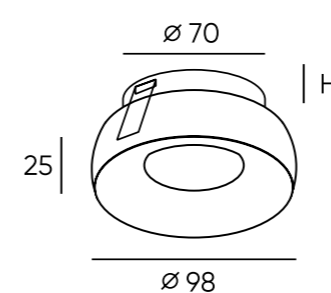

DK2045-WB

DK2045-WH

Артикул	цвет	Н монтажная глубина с модулем SLIM LED	Н монтажная глубина с лампой GU10
DK2045-WB	черный/белый	25 мм	60 мм
DK2045-WH	белый	25 мм	60 мм