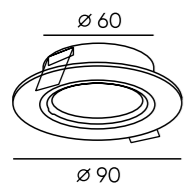

Tisted

Серия встраиваемых светильников под сменную лампу из термостойкого полимера, обладающего низкой теплопроводностью. Идеальный вариант для натяжных и деревянных потолков, так как обеспечивает защиту от нагревания. Отличительная особенность серии - съемное кольцо-фиксатор лампы, обеспечивающее простую замену источника света. Старшая модель серии, под артикулом DK3029-WH, имеет возможность поворота лампы. Светильники из полимера используются только со светодиодными источниками света. Лампа в комплект не входит. Модели данной серии не совместимы с модулями SLIM LED.

DK3028-WH