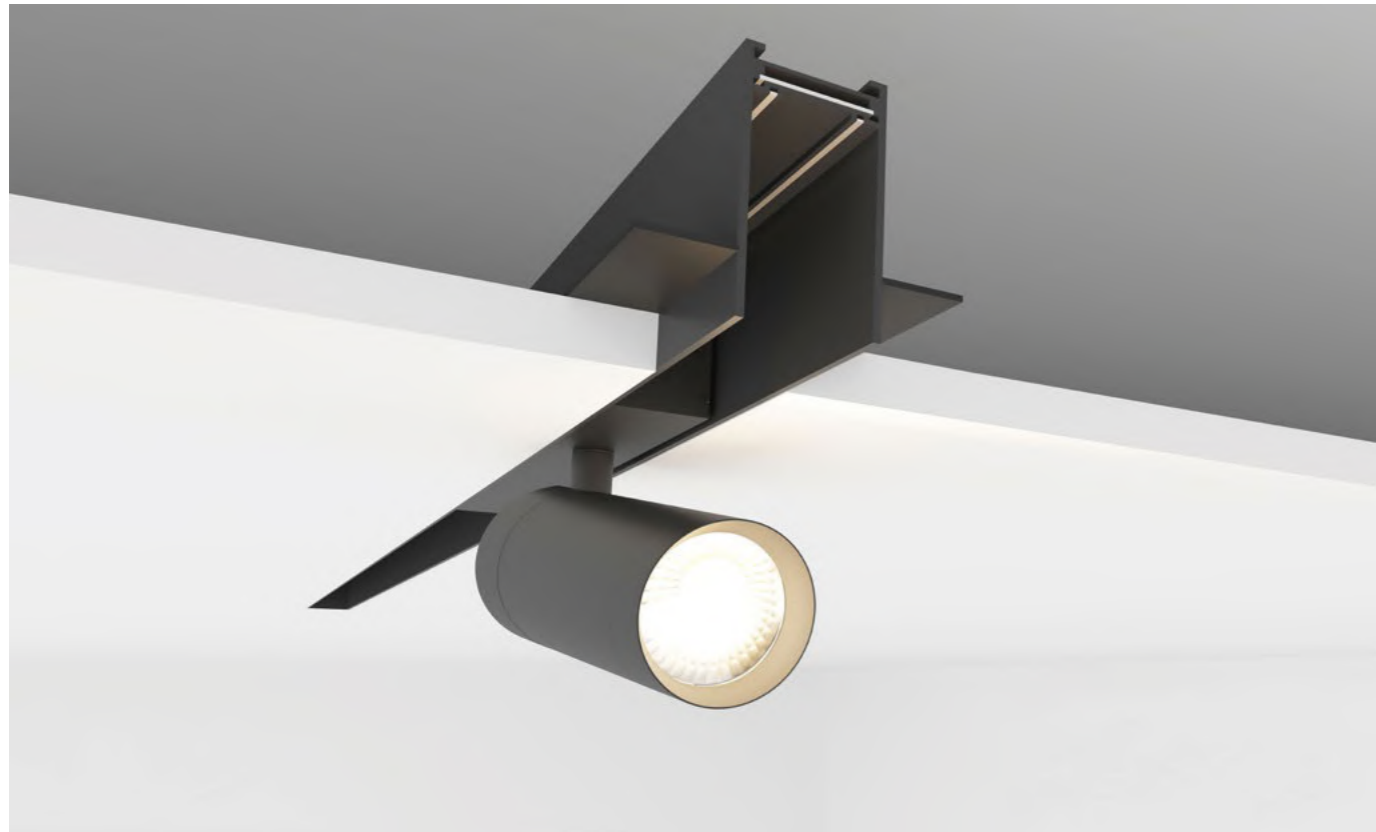

SMART HIDE

Специализированный трек, предназначенный для монтажа трековой системы в фальшпотолки и стены из гипсокартона и других твердых материалов. Имеет фланцы-упоры по всей площади, благодаря которым надежно фиксируется на поверхности. Является лучшим решением при встраиваемом виде монтажа трековой системы в потолки из твердых материалов.

Трековая система Smart

Шинопровод для трековой системы DENKIRS SMART