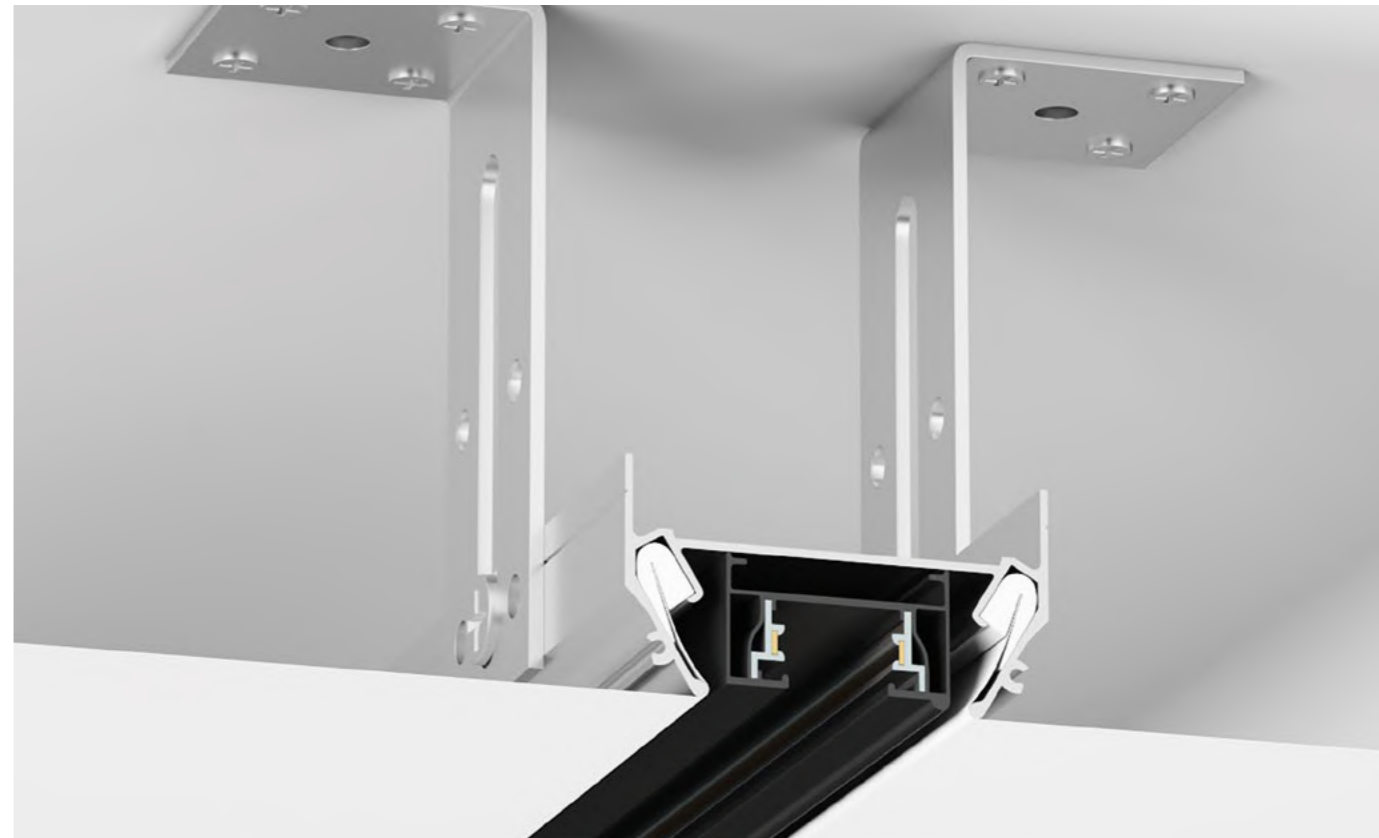

## Solid Profi

Профессиональная система для интеграции трековой системы DENKIRS SOLID в натяжные потолки из ПВХ-пленки. Оснащена пазами под крепления полотна типа «Гарпун». Имеет дополнительные ребра жесткости, что обеспечивает повышенную прочность. В коллекции также представлен готовый угловой элемент, использование которого значительно облегчает монтаж и позволяет обойтись минимумом инструментов.

## Solid Light

Система для интеграции трековой системы DENKIRS SOLID в натяжные потолки из ПВХ-пленки.

Оснащена пазами под крепления полотна типа «Гарпун». Служит основанием для установки трека серии DENKIRS SOLID, выступая в роли удерживающего элемента для полотна натяжного потолка. Необходимо отдельное приобретение трека и сопутствующих комплектующих серии SOLID BASE.