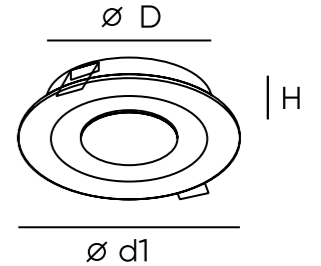

DK2500-BK

DK2500-WH

DK2700-WH

Артикул	D диаметр монтажного отверстия	d1 диаметр светильника	H высота	мощность	цвет	световой поток
DK2500-BK	75 мм	85 мм	31 мм	5 W	черный	180 Лм
DK2500-WH	75 мм	85 мм	31 мм	5 W	белый	180 Лм
DK2700-WH	85 мм	100 мм	34 мм	7 W	белый	210 Лм