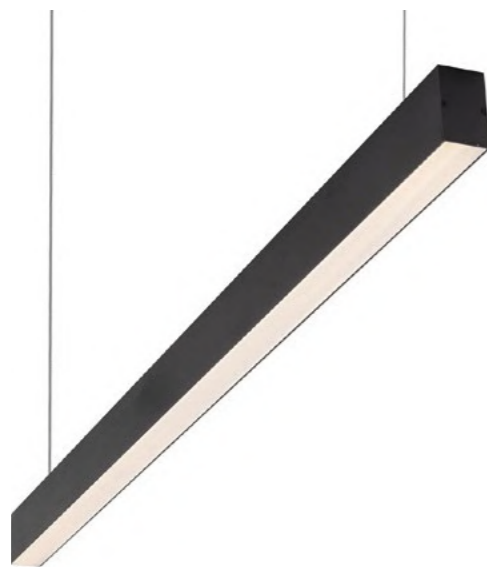

Hals

Серия линейных светильников с рассеивателем из призматического поликарбоната с великолепными светопропускными показателями. При этом призматический рассеиватель скрывает диодную линейку так же хорошо, как и классический рассеиватель. Все модели серии имеют универсальный комплект креплений и могут быть установлены как подвесным, так и накладным способом. Благодаря крепежным элементам не требуется сверления корпуса. Данные модели предназначены для установки в помещениях с высокими и средней высоты потолками. Легко и незаметно вписываются в любой дизайн. Идеально подходят для офисов, торговых помещений и общественных зон. Ассортимент серии включает в себя большое количество вариантов длин от 1250 до 3000 мм.

DK9123-9304-BK

Артикул	мощность	световой поток	цветовая температура	L длина светильника	цвет
DK9123-BK	30 W	2 600 Лм	3 000 К	1 250 мм	черный
DK9123-WH	30 W	2 600 Лм	3 000 К	1 250 мм	белый
DK9124-BK	30 W	2 600 Лм	4 000 К	1 250 мм	черный
DK9124-WH	30 W	2 600 Лм	4 000 К	1 250 мм	белый
DK9153-BK	42 W	3 300 Лм	3 000 К	1 500 мм	черный
DK9153-WH	42 W	3 300 Лм	3 000 К	1 500 мм	белый
DK9154-BK	42 W	3 300 Лм	4 000 К	1 500 мм	черный
DK9154-WH	42 W	3 300 Лм	4 000 К	1 500 мм	белый
DK9203-BK	52 W	4 200 Лм	3 000 К	2 000 мм	черный
DK9203-WH	52 W	4 200 Лм	3 000 К	2 000 мм	белый
DK9204-BK	52 W	4 200 Лм	4 000 К	2 000 мм	черный
DK9204-WH	52 W	4 200 Лм	4 000 К	2 000 мм	белый
DK9253-BK	62 W	5 200 Лм	3 000 К	2 500 мм	черный
DK9253-WH	62 W	5 200 Лм	3 000 К	2 500 мм	белый
DK9254-BK	62 W	5 200 Лм	4 000 К	2 500 мм	черный
DK9254-WH	62 W	5 200 Лм	4 000 К	2 500 мм	белый
DK9303-BK	72 W	6 200 Лм	3 000 К	3 000 мм	черный
DK9303-WH	72 W	6 200 Лм	3 000 К	3 000 мм	белый
DK9304-BK	72 W	6 200 Лм	4 000 К	3 000 мм	черный
DK9304-WH	72 W	6 200 Лм	4 000 К	3 000 мм	белый