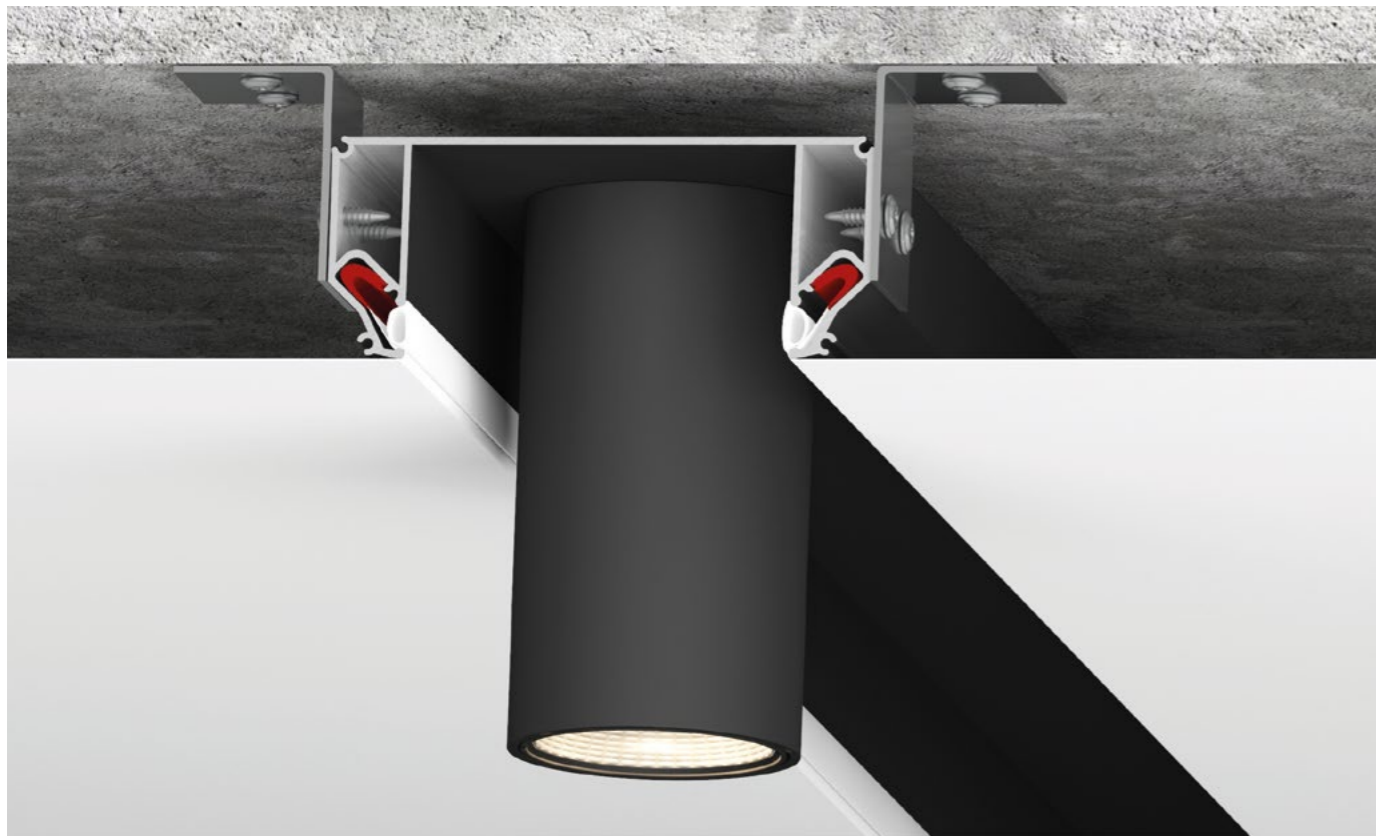

Профиль для создания декоративных ниш в натяжном потолке из ПВХ-плёнки. Позволяет визуально зонировать пространство помещения, а также разместить в нем широкий спектр моделей накладных потолочных светильников. Подходящие модели отмечены соответствующим знаком

DK5850-WH

Наименование	Артикул	Цвет
алюминиевый профиль	DK5850-BK	черный
	DK5850-WH	белый
угловое соединение 90 гр	DK5851-BK	черный
	DK5851-WH	белый
уголок регулируемый для закладных профилей	TR3045-AL	
торцевые заглушки	DK5852-BK	черный
	DK5852-WH	белый