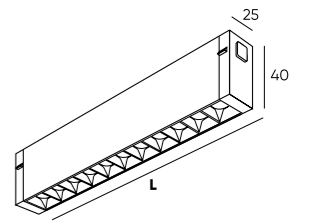

**DK8001-BK**

**DK8001-WH**

**DK8002-BK**

**DK8002-WH**

**DK8006-BK**

**DK8006-WH**

Артикул	Мощность	Цвет корпуса	Световой поток	L (длина)
DK8001-BK	9 W	черный	800 Лм	220 мм
DK8001-WH	9 W	белый	800 Лм	220 мм
DK8002-BK	18 W	черный	1 600 Лм	406 мм
DK8002-WH	18 W	белый	1 600 Лм	406 мм
DK8006-BK	9 W	черный	800 Лм	200 мм
DK8006-WH	9 W	белый	800 Лм	200 мм