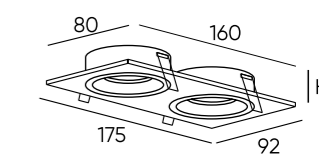

Артикул	цвет	Н монтажная глубина с модулем SLIM LED	Н монтажная глубина с лампой GU10
DK2060-BK	чёрный	55 мм	90 мм
DK2060-WH	белый	55 мм	90 мм
DK2061-BK	чёрный	55 мм	90 мм
DK2061-WH	белый	55 мм	90 мм
DK2062-BK	чёрный	55 мм	90 мм
DK2062-WH	белый	55 мм	90 мм