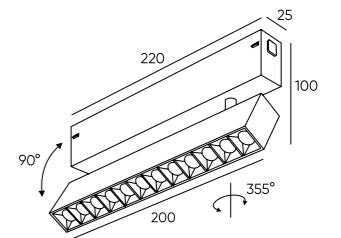

**DK8001-BK**

**DK8001-WH**

**DK8002-BK**

**DK8002-WH**

**DK8006-BK**

**DK8006-WH**

Артикул	Мощность	Цвет корпуса	Световой поток	L (длина)
DK8001-BK	9 W	черный	800 Лм	220 мм
DK8001-WH	9 W	белый	800 Лм	220 мм
DK8002-BK	18 W	черный	1 600 Лм	406 мм
DK8002-WH	18 W	белый	1 600 Лм	406 мм
DK8006-BK	9 W	черный	800 Лм	200 мм
DK8006-WH	9 W	белый	800 Лм	200 мм