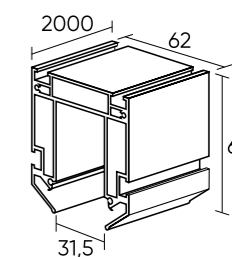

SMART SLOTT

Объединенный профиль системы SLOTT с треком DENKIRS SMART. Предназначен для крепления любого типа полотна натяжного потолка. Подходит как для тканевых натяжных потолков, так и для натяжных потолков из ПВХ-пленки. Не требует приобретения отдельного трека.

Трековая система Smart

Название	Артикул	Цвет
Трек с креплением полотна SLOTT	TR2014-BK	Черный
Трек с креплением полотна SLOTT	TR2014-WH	Белый
Комплект уголков с регулировкой	TR3045-AL	Алюминий
Комплект соединителей для профиля	TR2018-AL	Алюминий
Заглушка	TR2017-BK	Черный
Заглушка	TR2017-WH	Белый
Комплект угловых соединителей	TR2019-AL	Алюминий
Декоративный экран 1 метр	TR2010-BK	Черный
Декоративный экран 1 метр	TR2010-WH	Белый

SMART PROFI

Алюминиевый профиль с креплением полотна типа «Гарпун». Предназначен для интеграции трековой системы SMART в натяжные потолки из ПВХ-пленки. Служит основанием для установки трека серии SMART BASE, выступая в роли удерживающего элемента для полотна натяжного потолка. Необходимо отдельное приобретение трека и сопутствующих комплектующих серии DENKIRS BASE.

TR3042-AL

TR3043-AL

Название	Артикул
Профиль для ПВХ	TR3040-AL
Угловой элемент для профиля ПВХ	TR3041-AL
Комплект заглушек для профиля ПВХ	TR3042-AL
Комплект уголков с регулировкой	TR3045-AL
Комплект соединителей для профиля	TR3043-AL