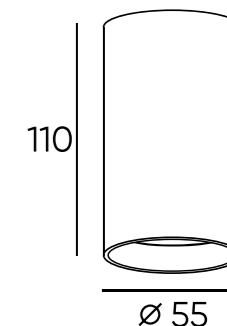

# Ikast

Серия светильников под сменную лампу в форме цилиндра. Модели выполнены в минималистичном дизайне. Крепление со скрытыми винтами обеспечивает аккуратный внешний вид.

DK2008-BK

DK2008-WH

Артикул	Цвет
DK2008-WH	белый
DK2008-BK	черный