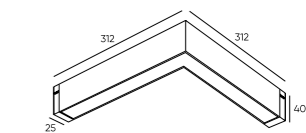

**DK8014-WH**

**DK8009-BK**

**DK8009-WH**

**DK8018-BK**

Артикул	Мощность	Световой поток	Цвет корпуса	L (длина)
DK8003-BK	9 W	760 Лм	черный	220 мм
DK8003-WH	9 W	760 Лм	белый	220 мм
DK8004-BK	18 W	1 520 Лм	черный	406 мм
DK8004-WH	18 W	1 520 Лм	белый	406 мм
DK8005-BK	27 W	2 268 Лм	черный	600 мм
DK8005-WH	27 W	2 268 Лм	белый	600 мм
DK8014-BK	18 W	1 520 Лм	черный	312x312 мм
DK8014-WH	18 W	1 520 Лм	белый	312x312 мм
DK8009-BK	9 W	760 Лм	черный	200 мм
DK8009-WH	9 W	760 Лм	белый	200 мм
DK8018-BK	18 W	1 520 Лм	черный	406 мм