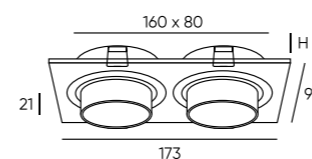

DK3122-WH

Артикул	Н монтажная глубина с модулем SLIM LED	Н монтажная глубина с лампой GU 5.3
DK3120-WH	30 мм	59 мм
DK3121-WH	30 мм	59 мм
DK3122-WH	30 мм	59 мм