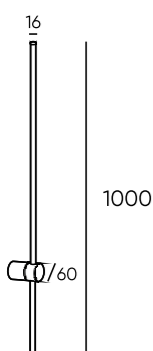

Stang

Серия интерьерных настенных светильников с мягким, отраженным светом со встроенным светодиодом. Идеально для локального освещения стен, лестниц, при интерьерной и архитектурной подсветке внутри помещений. Имеет поворотный корпус, который регулируется при установке под произвольным углом. Выбранный угол наклона фиксируется винтом. Изготовлены из алюминия. Цвет свечения - теплый белый.

DK5010-BK