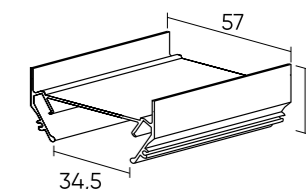

TR3045-AL

Наименование	Артикул
алюминиевый профиль 2м	TR3050-AL
комплект регулируемых уголков с крепежом	TR3045-AL
комплект заглушек	TR3052-AL