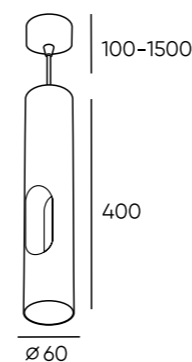

Tube

Серия подвесных светильников под сменную лампу, выполненная в классической форме цилиндра с минимумом деталей. В качестве источника света используется сменная светодиодная лампа (в комплект не входит). Фиксация лампы в корпусе плафона осуществляется при помощи декоративного кольца, дополняющего лаконичный дизайн изделия. Утопленный источник света обеспечивает высокий уровень зрительного комфорта и исключает слепящий эффект. Идеален для прикроватной зоны или подсветки отдельных предметов интерьера. Такие подвесы гармонично смотрятся как поодиночке, так и в композициях – в гостиной, в столовой или барной зонах. При размещении данной модели светильников в композициях интересным решением является расположение светильников на разных уровнях длины троса. Длина троса регулируется в диапазоне от 100 мм до 1 500 мм. В данной серии также представлены трековые и накладные светильники.

Артикул	цвет
DK4050-WH	белый
DK4050-BK	черный
DK4050-BG	матовое золото

Aero

Серия подвесных светильников под сменную лампу в японском стиле. Утопленный источник света обеспечивает высокий уровень зрительного комфорта и исключает слепящий эффект. Декоративный вырез, через который проходит мягкий и рассеянный свет, придает легкости всей композиции. Идеален для прикроватной зоны или подсветки отдельных предметов интерьера. Такие подвесы гармонично смотрятся как поодиночке, так и в композициях – в гостиной, в столовой или барной зонах. При размещении данной модели светильников в композициях интересным решением является расположение светильников на разных уровнях длины троса. Длина троса регулируется в диапазоне от 100 мм до 1 500 мм.

DK4045-BK

Артикул	цвет
DK4045-BK	черный
DK4045-WH	белый