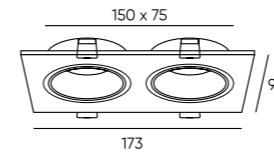

DK3072-BBR DK3072-BK+CH DK3072-BK+CY DK3072-BK+GR