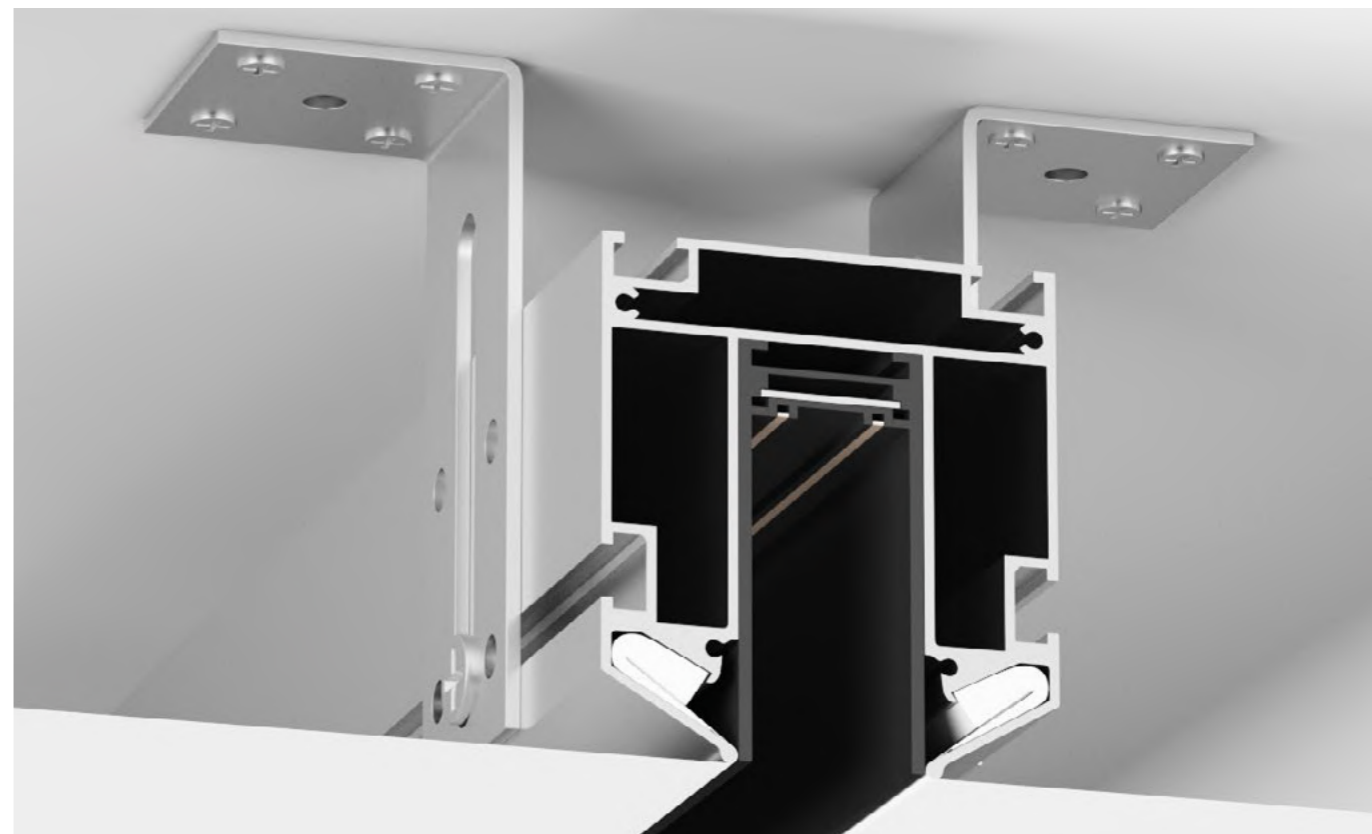

# SMART PROFI

Алюминиевый профиль с креплением полотна типа «Гарпун». Предназначен для интеграции трековой системы SMART в натяжные потолки из ПВХ-пленки. Служит основанием для установки трека серии SMART BASE, выступая в роли удерживающего элемента для полотна натяжного потолка. Необходимо отдельное приобретение трека и сопутствующих комплектующих серии DENKIRS BASE.