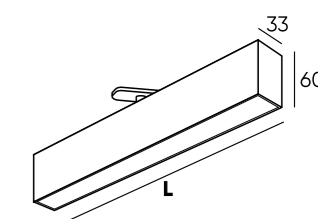

Артикул	Мощность	Цветовая температура	Световой поток	Цвет	L (длина)
DK6430-BK	10 W	3 000 K	780 Лм	черный	403 мм
DK6430-WH	10 W	3 000 K	780 Лм	белый	403 мм
DK6440-BK	10 W	4 000 K	780 Лм	черный	403 мм
DK6440-WH	10 W	4 000 K	780 Лм	белый	403 мм
DK6630-BK	20 W	3 000 K	1 560 Лм	черный	535 мм
DK6640-BK	20 W	4 000 K	1 560 Лм	черный	535 мм