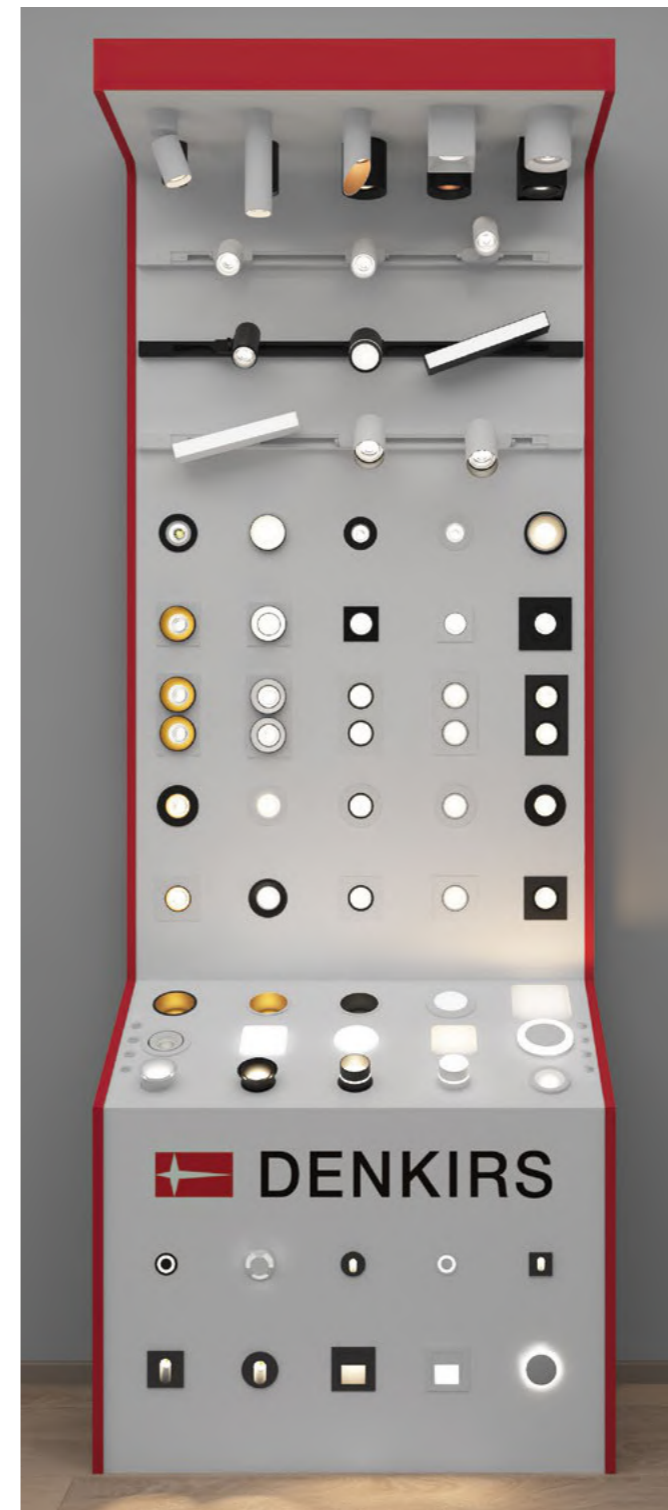

Напольный стенд

Предназначен для наиболее широкого представления ассортимента бренда DENKIRS. На стенде представлены практически все категории товаров:

- Встраиваемый и накладные точечные светильники из металла и полимера
- Подсветка стен и ступеней
- Трековые светильники

Каталоги

В зависимости от ваших целей мы предоставляем для наших клиентов каталоги и листовки по продукции.