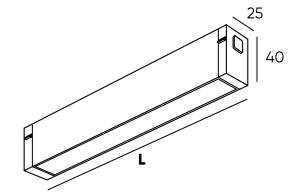

SMART LINEAR

Серия умных трековых светильников SMART LINEAR предназначена для создания общего освещения в интерьере. Благодаря матовому рассеивателю модели обладают широким углом излучения света, что обеспечивает высокий уровень зрительного комфорта и исключает слепящий эффект. Светильники оснащены светодиодами OSRAM и обладают высоким индексом цветопередачи. Удобный и надежный монтаж в корпус трека с помощью механических защелок.

Трековая система Smart

DK8003-WH

Артикул	Мощность	Световой поток	Цвет корпуса	L (длина)
DK8003-BK	9 W	760 Лм	черный	220 мм
DK8003-WH	9 W	760 Лм	белый	220 мм
DK8004-BK	18 W	1 520 Лм	черный	406 мм
DK8004-WH	18 W	1 520 Лм	белый	406 мм
DK8005-BK	27 W	2 268 Лм	черный	600 мм
DK8005-WH	27 W	2 268 Лм	белый	600 мм
DK8014-BK	18 W	1 520 Лм	черный	312x312 мм
DK8014-WH	18 W	1 520 Лм	белый	312x312 мм
DK8009-BK	9 W	760 Лм	черный	200 мм
DK8009-WH	9 W	760 Лм	белый	200 мм
DK8018-BK	18 W	1 520 Лм	черный	406 мм