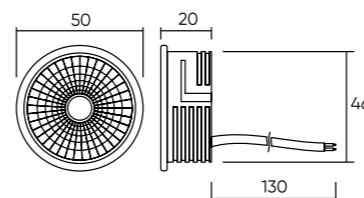

Slim LED

Серия ультратонких светодиодных модулей, предназначенных для замены стандартных ламп MR16 с цоколем GU5,3 и GU10 во встраиваемых точечных светильниках. Модули обладают минимальной высотой корпуса — 20 мм, что позволяет сэкономить драгоценные сантиметры высоты потолка при их установке. Работают от сетевого напряжения и не требуют трансформаторов. Благодаря керамическому корпусу, эффективно отводящему тепло, имеют увеличенный срок службы. Модели данной серии представлены в белом и черном цветах.

Источники освещения

DK3000-7W-BK
DK4000-7W-BK

DK3000-7W
DK4000-7W

Артикул	Мощность	Цветовая температура	Световой поток	Цвет
DK3000-7W	7W	3 000 K	630 Лм	белый
DK4000-7W	7W	4 000 K	630 Лм	белый
DK3000-7W-BK	7W	3 000 K	630 Лм	черный
DK4000-7W-BK	7W	4 000 K	630 Лм	черный

Рекомендуем использовать черный вариант модуля со всеми встраиваемыми черными светильниками. Данная комбинация выглядит максимально органично с точки зрения дизайна, поскольку цвет корпуса светодиодного модуля, в таком случае, оптимально сочетается с цветом светильника. Модули обладают минимальной высотой корпуса — 20 мм, что позволяет сэкономить драгоценные сантиметры высоты потолка при установке.