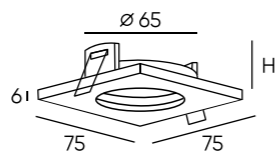

Встраиваемые точечные светильники из металла

DK2030-BK

DK2030-WH

DK2031-BK

DK2031-WH

Артикул	цвет	Н монтажная глубина с модулем SLIM LED	Н монтажная глубина с лампой GU10
DK2030-BK	чёрный	30 мм	59 мм
DK2030-WH	белый	30 мм	59 мм
DK2031-BK	чёрный	30 мм	59 мм
DK2031-WH	белый	30 мм	59 мм