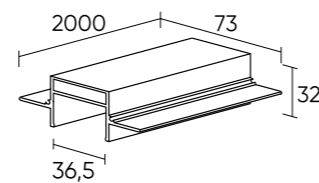

Solid Hide

Алюминиевый профиль, предназначенный для монтажа трековой системы SOLID в фальш-потолки из гипсокартона и других твердых материалов. Имеет фланцы-упоры по всей площади, благодаря которым надежно фиксируется в материале потолка. Является лучшим решением при встраиваемом способе монтажа системы в потолки из твердых материалов.

TR3045-AL

Наименование	Артикул
алюминиевый профиль	TR3020-AL
комплект регулируемых уголков с крепежом	TR3045-AL
торцевая заглушка	TR3021-AL

Morud

Серия мощных однофазных трековых светильников, предназначенных для локального освещения в торговых, коммерческих, офисных и жилых помещениях. Обладают сфокусированным световым потоком, качественной цветопередачей и большой светоотдачей. Идеальный вариант для высоких потолков. Стильные и лаконичные светильники Morud будут органично смотреться в любых интерьерах.

Артикул	Мощность	Световой поток	Цвет корпуса	Цветовая температура
DK6030-BK	24 W	2 160 Лм	черный	3000 К
DK6030-WH	24 W	2 160 Лм	белый	3000 К
DK6040-BK	24 W	2 160 Лм	черный	4000 К
DK6040-WH	24 W	2 160 Лм	белый	4000 К