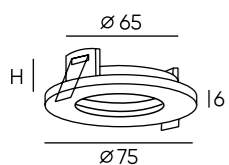

Встраиваемые точечные светильники из металла

DK2030-BK

DK2030-WH

DK2031-BK

DK2031-WH

Артикул	цвет	Н монтажная глубина с модулем SLIM LED	Н монтажная глубина с лампой GU10
DK2030-BK	чёрный	30 мм	59 мм
DK2030-WH	белый	30 мм	59 мм
DK2031-BK	чёрный	30 мм	59 мм
DK2031-WH	белый	30 мм	59 мм