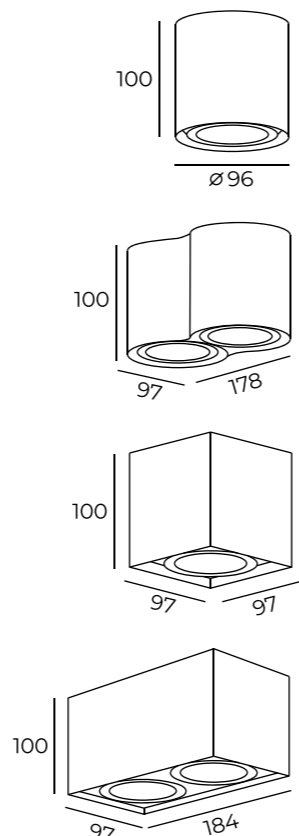

Skagen

Серия светильников под сменную лампу. Изделия выполнены из высококачественного алюминиевого сплава. Конструкция светильников имеет увеличенную толщину стенок, благодаря чему модели выглядят особенно монументально. Механизм светильника обеспечивает регулировку направления света в двух плоскостях и простую замену лампы.

Накладные точечные светильники из металла