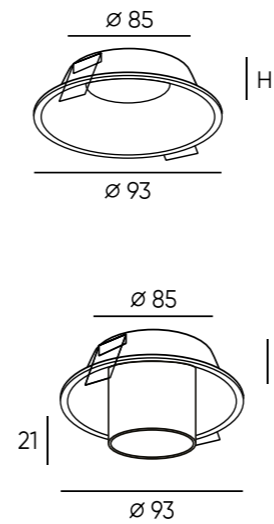

Vibi

Серия встраиваемых светильников «под шпатлевку» со сменной лампой. Изделие незаметно на потолке. Утопленный источник света обеспечивает высокий уровень зрительного комфорта и исключает слепящий эффект. Переход между корпусом светильника и потолком абсолютно незаметен за счет технологии скрытого монтажа. Легкая система замены лампы. Вы можете в любое время извлечь лампу и зафиксировать ее обратно, не повредив при этом чистовую отделку. Светильники из полимера используются только со светодиодными источниками света. Лампа в комплект не входит. Для данной серии рекомендуем ультратонкие модули SLIM LED в качестве источника света, монтажная глубина всего 45 мм.

Артикул	Н монтажная глубина с модулем SLIM LED	Н монтажная глубина с лампой GU5.3
DK3055-WH	45 мм	70 мм
DK3056-WH	45 мм	70 мм
DK3057-WH	45 мм	70 мм

Karup

Серия встраиваемых неповоротных светильников под сменную лампу из термостойкого полимера, обладающего низкой теплопроводностью. Идеальный вариант для натяжных и деревянных потолков, так как обеспечивает защиту от нагревания. Отличительная особенность серии - утонченная лицевая рамка с лампой, расположенной в углублении. Утопленный источник света обеспечивает высокий уровень зрительного комфорта и исключает слепящий эффект. Модель универсальна в своем применении. Светильники из полимера используются только со светодиодными источниками света. Лампа в комплект не входит. Для данной серии рекомендуем ультратонкие модули SLIM LED в качестве источника света, монтажная глубина 75 мм.

DK3026-BG