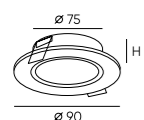

Billum

Серия встраиваемых поворотных светильников из термостойкого полимера под сменную лампу, выполненных в минималистичном дизайне. Модели с квадратной и прямоугольной рамкой имеют рельефную фактуру с имитацией браширования. Модели с круглой рамкой - гладкую фактуру. Светильники из полимера используются только со светодиодными источниками света. Лампа в комплект не входит. Для данной серии рекомендуем ультратонкие модули SLIM LED в качестве источника света, монтажная глубина всего 30 мм.

DK3020-BK

DK3020-CM

DK3020-WH