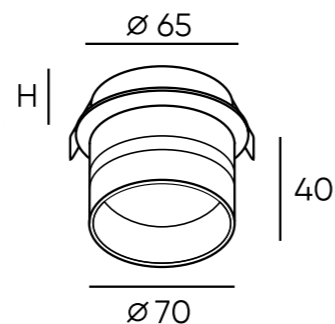

Артикул	Цвет	Н монтажная глубина с модулем SLIM LED	Н монтажная глубина с лампой GU10
DK2404-BK	черный	30 мм	62 мм
DK2404-WH	белый	30 мм	62 мм

Enkel

Серия встраиваемых влагостойких светильников в минималистичном дизайне. Имеет матированный светорассеиватель большой площади, обеспечивающий максимальное рассеивание света в пространстве. Выполнена из качественного алюминия со стеклом. Оснащена силиконовой прокладкой, обеспечивающей дополнительную защиту от влаги. Модель универсальна в своем применении. Идеально подходит для влажных помещений. Лампа в комплект не входит. Для данной серии рекомендуем ультратонкие модули SLIM LED в качестве источника света, монтажная глубина всего 40 мм.