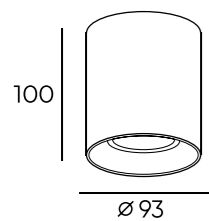

Артикул	Цвет	Артикул	Цвет
DK3090-WBR	белый/бронза	DK3090-BBR	черный/бронза
DK3090-WH+BK	белый/черный	DK3090-BK+WH	черный/белый
DK3090-WH+CH	белый/хром	DK3090-BK+CH	черный/хром
DK3090-WH+RD	белый/красный	DK3090-BK+RD	черный/красный
DK3090-WH	белый	DK3090-BK	черный
DK3090-WH+GR	белый/зеленый	DK3090-BK+GR	черный/зеленый
DK3090-WH+YE	белый/желтый	DK3090-BK+YE	черный/желтый
DK3090-WH+PI	белый/розовый	DK3090-BK+PI	черный/розовый
DK3090-WH+CY	белый/голубой	DK3090-BK+CY	черный/голубой
DK3090-BW+BK	черный/белый/черный	DK3090-WB+WH	белый/черный/белый