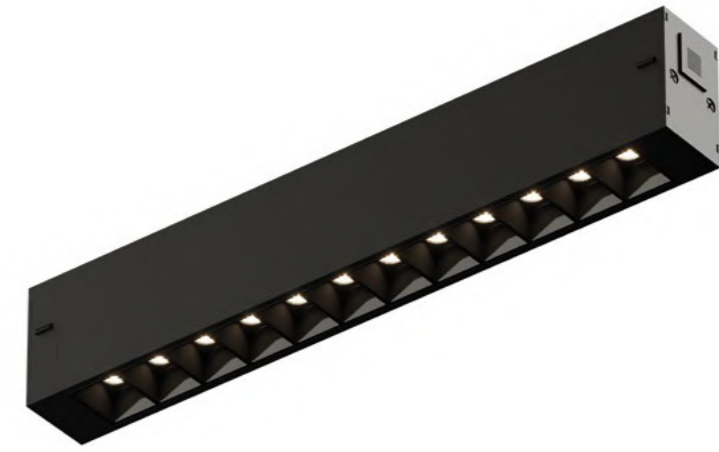

Трековая система включает в себя алюминиевый профиль, шинный провод, светильники, комплектующие для шинного провода, а также устройства для управления системой.

# SMART GRILL

Серия умных трековых светильников SMART GRILL предназначена для создания акцентного освещения в интерьере, так как имеет узкий угол излучения света. Светильники оснащены светодиодами OSRAM и обладают высоким индексом цветопередачи. Удобный и надежный монтаж в корпус трека с помощью механических защелок.

# SMART LINEAR

Серия умных трековых светильников SMART LINEAR предназначена для создания общего освещения в интерьере. Благодаря матовому рассеивателю модели обладают широким углом излучения света, что обеспечивает высокий уровень зрительного комфорта и исключает слепящий эффект. Светильники оснащены светодиодами OSRAM и обладают высоким индексом цветопередачи. Удобный и надежный монтаж в корпус трека с помощью механических защелок.