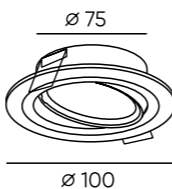

DK3029-WH

Артикул	Цвет	Н монтажная глубина с лампой GU5.3
DK3028-WH	белый	50 мм
DK3029-WH	белый	50 мм

Rodvig

Серия встраиваемых поворотных светильников под сменную лампу из термостойкого полимера, обладающего низкой теплопроводностью. Идеальный вариант для натяжных и деревянных потолков, так как обеспечивает защиту от нагревания. Отличительная особенность серии - рельефный рефлектор, в углублении которого располагается сменная светодиодная лампа. Серия насчитывает большое количество оригинальных цветовых сочетаний на любой вкус. Благодаря лампе, расположенной в углублении корпуса, существенно снижается слепящий эффект. Модель универсальна в своем применении. Светильники из полимера используются только со светодиодными источниками света. Лампа в комплект не входит. Для данной серии рекомендуем ультратонкие модули SLIM LED в качестве источника света, монтажная глубина всего 55 мм. При использовании светодиодной лампы с цоколем GU5.3 монтажная глубина изделия составит 78 мм. В данной серии также представлены накладные точечные светильники.