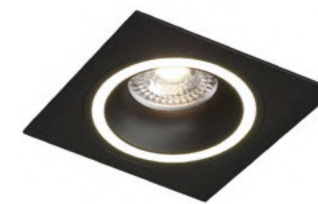

Voens

Серия компактных точечных светильников без поворота лампы, выполненных в ультра минималистичном дизайне. Корпус светильника выполнен из алюминия методом литья под давлением и окрашен качественной порошковой краской.

Встраиваемые точечные светильники из металла

Артикул	цвет	Н монтажная глубина с модулем SLIM LED	Н монтажная глубина с лампой GU10
DK2030-BK	чёрный	30 мм	59 мм
DK2030-WH	белый	30 мм	59 мм
DK2031-BK	чёрный	30 мм	59 мм
DK2031-WH	белый	30 мм	59 мм

Halo

Серия неповоротных встраиваемых светильников под сменную лампу с декоративной акриловой вставкой в виде кольца на корпусе. В процессе работы кольцо подсвечивается лампой, мягко пропуская свет. Это добавляет декоративности и воздушности всем моделям серии. Лампа в комплект не входит. Для данной серии рекомендуем ультратонкие модули SLIM LED в качестве источника света, монтажная глубина всего 55 мм.

DK2061-BK

Артикул	цвет	Н монтажная глубина с модулем SLIM LED	Н монтажная глубина с лампой GU10
DK2060-BK	чёрный	55 мм	90 мм
DK2060-WH	белый	55 мм	90 мм
DK2061-BK	чёрный	55 мм	90 мм
DK2061-WH	белый	55 мм	90 мм
DK2062-BK	чёрный	55 мм	90 мм
DK2062-WH	белый	55 мм	90 мм