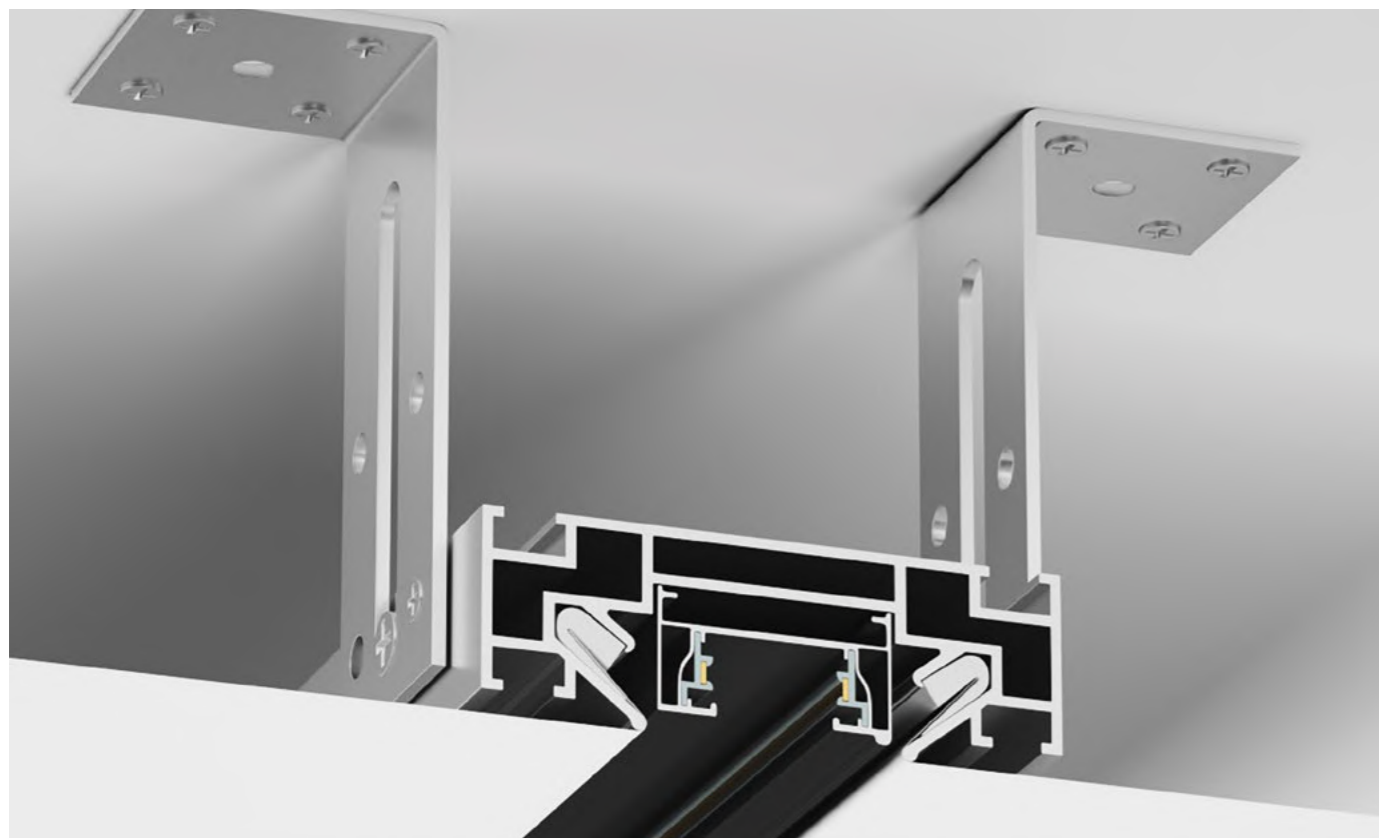

Solid Profi

Профессиональная система для интеграции трековой системы DENKIRS SOLID в натяжные потолки из ПВХ-пленки. Оснащена пазами под крепления полотна типа «Гарпун». Имеет дополнительные ребра жесткости, что обеспечивает повышенную прочность. В коллекции также представлен готовый угловой элемент, использование которого значительно облегчает монтаж и позволяет обойтись минимумом инструментов.

Служит основанием для установки трека серии DENKIRS SOLID, выступая в роли удерживающего элемента для полотна натяжного потолка. Необходимо отдельное приобретение шинопровода и сопутствующих комплектующих серии SOLID BASE.