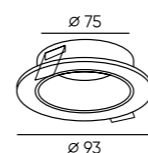

Артикул	Цвет	Артикул	Цвет
DK3061-WBR	белый/бронза	DK3061-BBR	черный/бронза
DK3061-WH+BK	белый/черный	DK3061-BK+WH	черный/белый
DK3061-WH+CH	белый/хром	DK3061-BK+CH	черный/хром
DK3061-WH+RD	белый/красный	DK3061-BK+RD	черный/красный
DK3061-WH	белый	DK3061-BK	черный
DK3061-WH+GR	белый/зеленый	DK3061-BK+GR	черный/зеленый
DK3061-WH+YE	белый/желтый	DK3061-BK+YE	черный/желтый
DK3061-WH+PI	белый/розовый	DK3061-BK+PI	черный/розовый
DK3061-WH+CY	белый/голубой	DK3061-BK+CY	черный/голубой