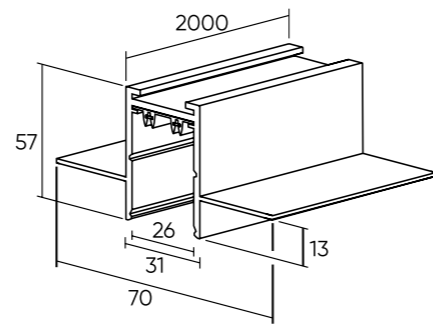

Артикул	Напряжение	Цвет	L (длина)
TR2012-BK	220 V	черный	2 000 мм
TR2012-WH	220 V	белый	2 000 мм