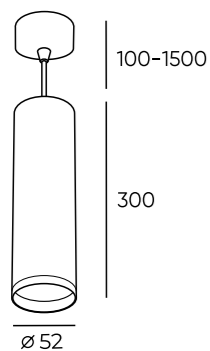

## Tube

Серия подвесных светильников под сменную лампу, выполненная в классической форме цилиндра с минимумом деталей. В качестве источника света используется сменная светодиодная лампа (в комплект не входит). Фиксация лампы в корпусе плафона осуществляется при помощи декоративного кольца, дополняющего лаконичный дизайн изделия. Утопленный источник света обеспечивает высокий уровень зрительного комфорта и исключает слепящий эффект. Идеален для прикроватной зоны или подсветки отдельных предметов интерьера. Такие подвесы гармонично смотрятся как поодиночке, так и в композициях – в гостиной, в столовой или барной зонах. При размещении данной модели светильников в композициях интересным решением является расположение светильников на разных уровнях длины троса. Длина троса регулируется в диапазоне от 100 мм до 1 500 мм. В данной серии также представлены трековые и накладные светильники.