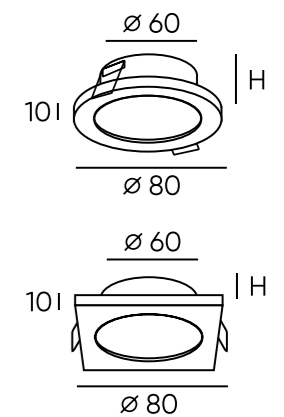

Ribe

Серия встраиваемых влагозащищенных светильников с акриловым светорассеивателем под сменную лампу. Отличительная особенность серии - наличие акрилового кольца на корпусе светильника. Оно мягко пропускает свет, добавляя декоративности и воздушности всем моделям линейки. Благодаря матовому светорассеивателю светильник обладает широким углом излучения света. Это идеальный вариант для создания основного освещения в интерьере. Идеально для влажных помещений. В данной серии также представлены трековые и накладные светильники. Лампа в комплект не входит. Для данной серии рекомендуем ультратонкие модули SLIM LED в качестве источника света, монтажная глубина всего 30 мм.

Влагозащищенные точечные светильники

Артикул	Цвет	Н монтажная глубина с модулем SLIM LED	Н монтажная глубина с лампой GU10
DK2404-BK	черный	30 мм	62 мм
DK2404-WH	белый	30 мм	62 мм

Enkel

Серия встраиваемых влагостойких светильников в минималистичном дизайне. Имеет матированный светорассеиватель большой площади, обеспечивающий максимальное рассеивание света в пространстве. Выполнена из качественного алюминия со стеклом. Оснащена силиконовой прокладкой, обеспечивающей дополнительную защиту от влаги. Модель универсальна в своем применении. Идеально подходит для влажных помещений. Лампа в комплект не входит. Для данной серии рекомендуем ультратонкие модули SLIM LED в качестве источника света, монтажная глубина всего 40 мм.

DK3012-AL

Артикул	Цвет	Н монтажная глубина с модулем SLIM LED	Н монтажная глубина с лампой GU10
DK3012-WH	белый	40 мм	70 мм
DK3012-BK	черный	40 мм	70 мм
DK3012-AL	алюминий	40 мм	70 мм
DK3013-AL	алюминий	40 мм	70 мм
DK3014-WH	белый	40 мм	70 мм
DK3015-BK	черный	40 мм	70 мм