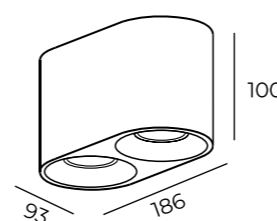

Артикул	Цвет	Артикул	Цвет
DK3096-WBR	белый/бронза	DK3096-BBR	черный/бронза
DK3096-WH+BK	белый/черный	DK3096-BK+WH	черный/белый
DK3096-WH+CH	белый/хром	DK3096-BK+CH	черный/хром
DK3096-WH+RD	белый/красный	DK3096-BK+RD	черный/красный
DK3096-WH	белый	DK3096-BK	черный
DK3096-WH+GR	белый/зеленый	DK3096-BK+GR	черный/зеленый
DK3096-WH+YE	белый/желтый	DK3096-BK+YE	черный/желтый
DK3096-WH+PI	белый/розовый	DK3096-BK+PI	черный/розовый
DK3096-WH+CY	белый/голубой	DK3096-BK+CY	черный/голубой
DK3096-BW+BK	черный/белый/черный	DK3096-WB+WH	белый/черный/белый