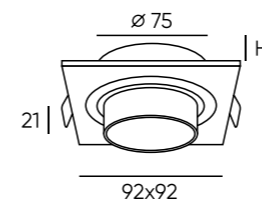

DK3122-WH

Артикул	Н монтажная глубина с модулем SLIM LED	Н монтажная глубина с лампой GU 5.3
DK3120-WH	30 мм	59 мм
DK3121-WH	30 мм	59 мм
DK3122-WH	30 мм	59 мм