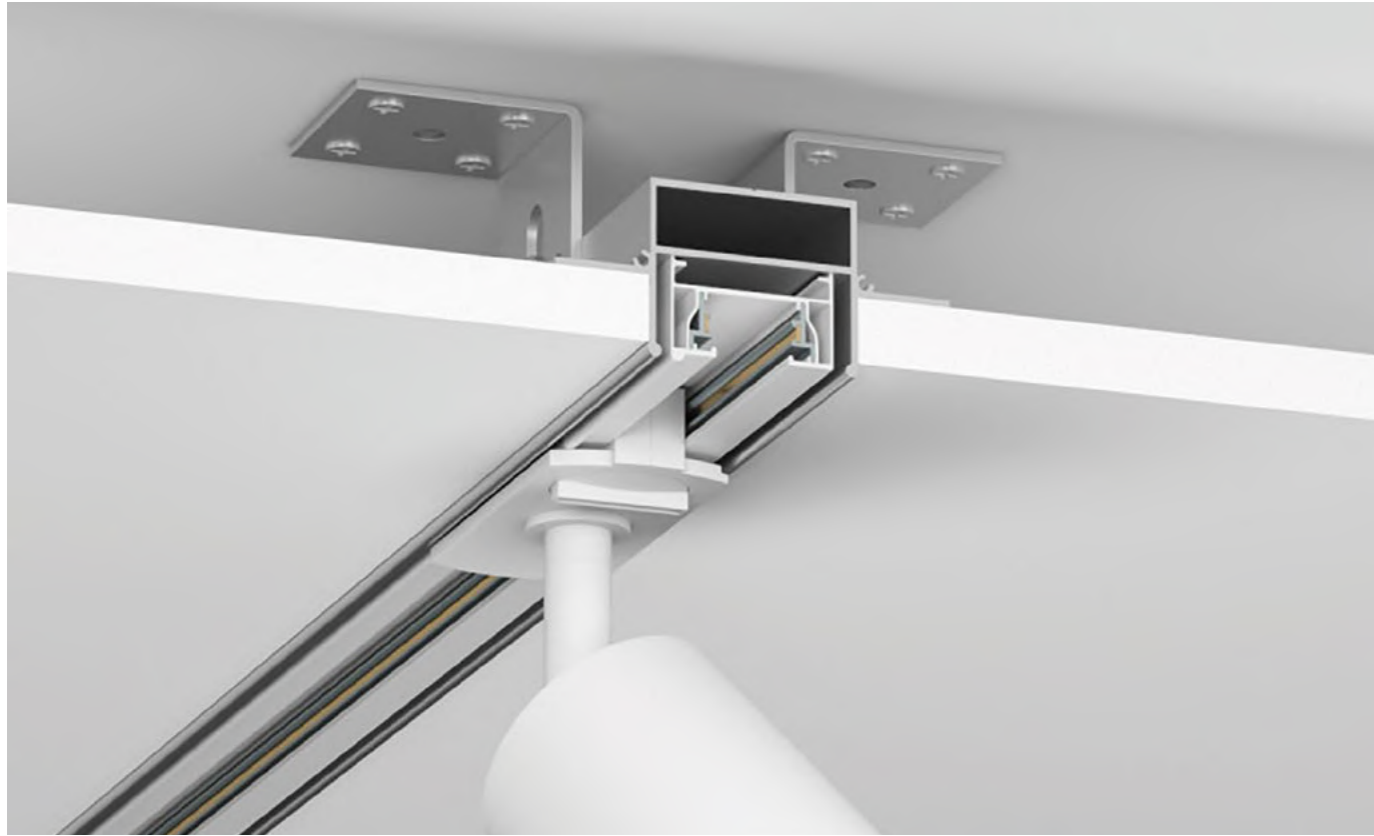

# SMART BASE

Базовый набор трековой системы DENKIRS SMART. Данная система может быть установлена накладным или подвесным способом, а также может быть встроена в гипсокартон с помощью специальных креплений. Может монтироваться в натяжные потолки из ПВХ-пленки при помощи профиля PROFI SMART.

## Solid Profi

Профессиональная система для интеграции трековой системы DENKIRS SOLID в натяжные потолки из ПВХ-пленки. Оснащена пазами под крепления полотна типа «Гарпун». Имеет дополнительные ребра жесткости, что обеспечивает повышенную прочность. В коллекции также представлен готовый угловой элемент, использование которого значительно облегчает монтаж и позволяет обойтись минимумом инструментов.

## Solid Light

Система для интеграции трековой системы DENKIRS SOLID в натяжные потолки из ПВХ-пленки.

Оснащена пазами под крепления полотна типа «Гарпун». Служит основанием для установки трека серии DENKIRS SOLID, выступая в роли удерживающего элемента для полотна натяжного потолка. Необходимо отдельное приобретение трека и сопутствующих комплектующих серии SOLID BASE.

# Solid Hide

Алюминиевый профиль, предназначенный для монтажа трековой системы SOLID в фальш-потолки из гипсокартона и других твердых материалов. Имеет фланцы-упоры по всей площади, благодаря которым надежно фиксируется в материале потолка. Является лучшим решением при встраиваемом способе монтажа системы в потолки из твердых материалов.