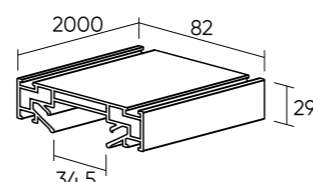

Solid Profi

Профессиональная система для интеграции трековой системы DENKIRS SOLID в натяжные потолки из ПВХ-пленки. Оснащена пазами под крепления полотна типа «Гарпун». Имеет дополнительные ребра жесткости, что обеспечивает повышенную прочность. В коллекции также представлен готовый угловой элемент, использование которого значительно облегчает монтаж и позволяет обойтись минимумом инструментов.

Служит основанием для установки трека серии DENKIRS SOLID, выступая в роли удерживающего элемента для полотна натяжного потолка. Необходимо отдельное приобретение шинопровода и сопутствующих комплектующих серии SOLID BASE.

TR3060-AL

Наименование	Артикул
алюминиевый профиль	TR3030-AL
угловое соединение 90 гр.	TR3031-AL
комплект регулируемых уголков с крепежом	TR3045-AL
комплект прямых соединителей	TR3043-AL
комплект заглушек	TR3060-AL

Solid Light

Система для интеграции трековой системы DENKIRS SOLID в натяжные потолки из ПВХ-пленки.

Оснащена пазами под крепления полотна типа «Гарпун». Служит основанием для установки трека серии DENKIRS SOLID, выступая в роли удерживающего элемента для полотна натяжного потолка. Необходимо отдельное приобретение трека и сопутствующих комплектующих серии SOLID BASE.

Наименование	Артикул
алюминиевый профиль 2м	TR3050-AL
комплект регулируемых уголков с крепежом	TR3045-AL
комплект заглушек	TR3052-AL