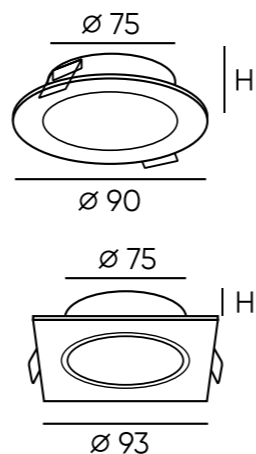

Артикул	Цвет	Н монтажная глубина с модулем SLIM LED	Н монтажная глубина с лампой GU5.3
DK3101-WH	белый	35 мм	70 мм
DK3101-BK	черный	35 мм	70 мм
DK3102-WH	белый	35 мм	70 мм
DK3102-BK	черный	35 мм	70 мм

Deep

Серия встраиваемых влагозащищенных светильников из полимера под сменную лампу. Тонкая внешняя рамка подчеркивает минималистичный дизайн. Матовый светорассеиватель большого диаметра хорошо рассеивает свет, а его размещение в углублении корпуса светильника снижает слепящий эффект. Серия идеально подходит для влажных помещений. Лампа в комплект не входит. Для данной серии рекомендуем ультратонкие модули SLIM LED в качестве источника света, монтажная глубина всего 50 мм.