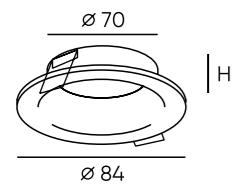

DK3024-BK

DK3024-WH

Артикул	Цвет	Н монтажная глубина с модулем SLIM LED	Н монтажная глубина с лампой GU5.3
DK3024-WH	белый	52 мм	79 мм
DK3024-BK	черный	52 мм	79 мм