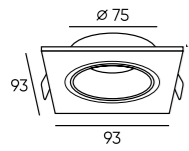

DK3071-BBR DK3071-BK+CH DK3071-BK+CY DK3071-BK+GR