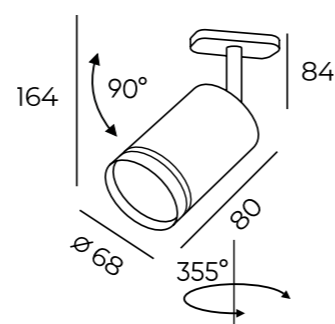

Ribe

Серия однофазных трековых светильников с акриловым светорассеивателем. Все модели оснащены встроенным светодиодом. Отличительная особенность серии — наличие акрилового кольца на корпусе светильника. Оно мягко пропускает свет, добавляя декоративности и воздушности всем моделям линейки. Благодаря матовому светорассеивателю светильник обладает широким углом излучения света. Это идеальный вариант для создания основного освещения в интерьере. В данной серии также представлены встраиваемые и накладные светильники.

Артикул	Мощность	Цветовая температура	Световой поток	Цвет
DK6400-BK	5 W	4 000 K	630 Лм	черный
DK6400-WH	5 W	4 000 K	630 Лм	белый
DK6401-BK	5 W	3 000 K	630 Лм	черный
DK6401-WH	5 W	3 000 K	630 Лм	белый

Hals

Серия линейных однофазных трековых светильников. Лаконичная форма плафона отсылает к дизайну магнитных трековых систем. Модели обладают вытянутой формой с равномерно засвеченным экраном большой яркости и широким углом рассеивания света, оснащены светодиодами OSRAM с высоким показателем цветопередачи. Светильники хорошо подойдут для создания общего освещения, в том числе в помещениях, обладающих большой площадью. Модели имеют поворотный шарнир, позволяющий устанавливать плафон под произвольным углом в горизонтальной плоскости. Это может быть выгодно использовано в качестве элемента дизайна интерьера. В данной серии также представлены подвесные светильники.

Артикул	Мощность	Цветовая температура	Световой поток	Цвет	L (длина)
DK6430-BK	10 W	3 000 K	780 Лм	черный	403 мм
DK6430-WH	10 W	3 000 K	780 Лм	белый	403 мм
DK6440-BK	10 W	4 000 K	780 Лм	черный	403 мм
DK6440-WH	10 W	4 000 K	780 Лм	белый	403 мм
DK6630-BK	20 W	3 000 K	1 560 Лм	черный	535 мм
DK6640-BK	20 W	4 000 K	1 560 Лм	черный	535 мм