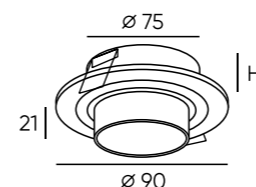

DK3120-WH

DK3121-WH