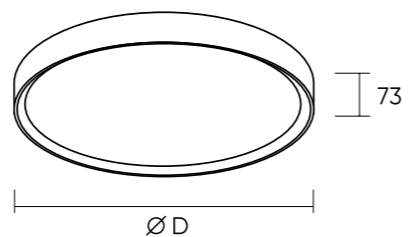

DK6510

DK6511

Артикул	Мощность	D диаметр	Световой поток	Цвет
DK6510	40 W	400 мм	2000 Лм	белый
DK6511	50 W	500 мм	2500 Лм	белый