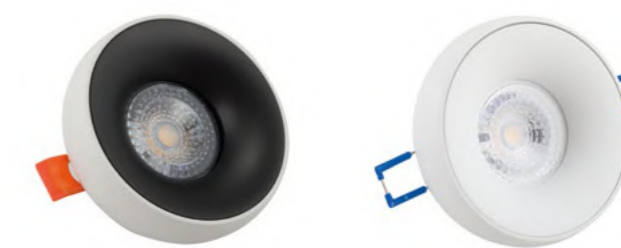

DK2045-WB

DK2045-WH

Артикул	цвет	Н монтажная глубина с модулем SLIM LED	Н монтажная глубина с лампой GU10
DK2045-WB	черный/белый	25 мм	60 мм
DK2045-WH	белый	25 мм	60 мм