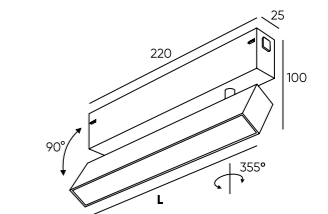

**DK8014-WH**

**DK8009-BK**

**DK8009-WH**

**DK8018-BK**

Артикул	Мощность	Световой поток	Цвет корпуса	L (длина)
DK8003-BK	9 W	760 Лм	черный	220 мм
DK8003-WH	9 W	760 Лм	белый	220 мм
DK8004-BK	18 W	1 520 Лм	черный	406 мм
DK8004-WH	18 W	1 520 Лм	белый	406 мм
DK8005-BK	27 W	2 268 Лм	черный	600 мм
DK8005-WH	27 W	2 268 Лм	белый	600 мм
DK8014-BK	18 W	1 520 Лм	черный	312x312 мм
DK8014-WH	18 W	1 520 Лм	белый	312x312 мм
DK8009-BK	9 W	760 Лм	черный	200 мм
DK8009-WH	9 W	760 Лм	белый	200 мм
DK8018-BK	18 W	1 520 Лм	черный	406 мм