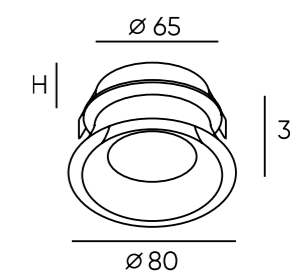

DK2403-BK

DK2403-WH

Артикул	Цвет	H монтажная глубина с модулем SLIM LED	H монтажная глубина с лампой GU10
DK2403-BK	черный	30 мм	64 мм
DK2403-WH	белый	30 мм	64 мм