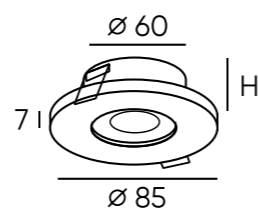

DK2036-WH

Артикул	Цвет	H монтажная глубина с модулем SLIM LED	H монтажная глубина с лампой GU10
DK2036-WH	белый	23 мм	60 мм
DK2036-BK	черный	23 мм	60 мм

Odense

Серия встраиваемых влагозащищенных неповоротных светильников под сменную лампу. Модель имеет дополнительный контур свечения, придающий ей элегантный дизайн. Утопленный источник света и матовая фактура корпуса обеспечивают высокий уровень зрительного комфорта и исключают слепящий эффект. Модель универсальна в своем применении. Идеально подходит для влажных помещений. Лампа в комплект не входит. Для данной серии рекомендуем ультратонкие модули SLIM LED в качестве источника света, монтажная глубина всего 30 мм.