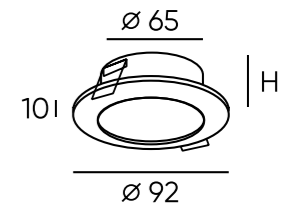

Facet

Серия встраиваемых влагозащищенных светильников под сменную лампу в минималистичном дизайне со скошенной рамкой. Имеет матированный светорассеиватель большой площади, обеспечивающий максимальное рассеивание света в пространстве. Корпус выполнен из качественного алюминия со стеклом.
Оснащен силиконовой прокладкой, обеспечивающей дополнительную защиту от влаги. Предназначен для основного освещения в помещениях с повышенной влажностью. Лампа в комплект не входит.
Для данной серии рекомендуем ультратонкие модули SLIM LED в качестве источника света, монтажная глубина всего 40 мм.

DK3016-BK