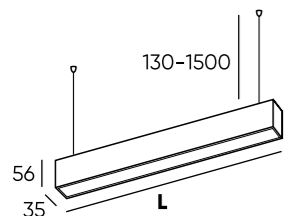

Hals

Серия линейных светильников с рассеивателем из призматического поликарбоната с великолепными светопропускными показателями. При этом призматический рассеиватель скрывает диодную линейку так же хорошо, как и классический рассеиватель. Все модели серии имеют универсальный комплект креплений и могут быть установлены как подвесным, так и накладным способом. Благодаря крепежным элементам не требуется сверления корпуса. Данные модели предназначены для установки в помещениях с высокими и средней высоты потолками. Легко и незаметно вписываются в любой дизайн. Идеально подходят для офисов, торговых помещений и общественных зон. Ассортимент серии включает в себя большое количество вариантов длин от 1250 до 3000 мм.

DK9123-9304-BK