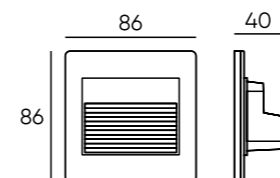

Odder

Серия встраиваемых в стену светильников со встроенным светодиодом. Выполняют роль подсветки ступеней и дежурного освещения коридоров. Применяются для внутреннего освещения. Для установки требуется монтажная коробка DK3050-BX.

DK3050-BK