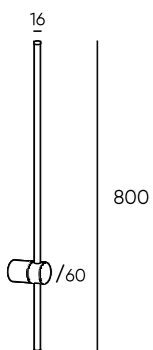

Stang

Серия интерьерных настенных светильников с мягким, отраженным светом со встроенным светодиодом. Идеально для локального освещения стен, лестниц, при интерьерной и архитектурной подсветке внутри помещений. Имеет поворотный корпус, который регулируется при установке под произвольным углом. Выбранный угол наклона фиксируется винтом. Изготовлены из алюминия. Цвет свечения - теплый белый.

DK5010-BK