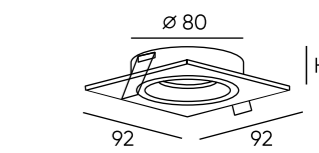

Артикул	цвет	Н монтажная глубина с модулем SLIM LED	Н монтажная глубина с лампой GU10
DK2060-BK	чёрный	55 мм	90 мм
DK2060-WH	белый	55 мм	90 мм
DK2061-BK	чёрный	55 мм	90 мм
DK2061-WH	белый	55 мм	90 мм
DK2062-BK	чёрный	55 мм	90 мм
DK2062-WH	белый	55 мм	90 мм