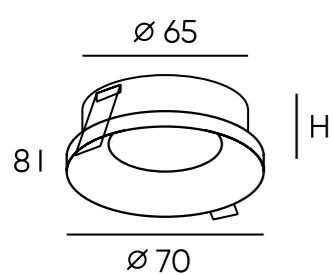

Kreds

Серия неповоротных светильников под сменную лампу в минималистичном дизайне, подчеркнутым отсутствием декоративной рамки. Корпус светильника выполнен из алюминия методом литья под давлением и окрашен качественной порошковой краской. Лампа в комплект не входит. Для данной серии рекомендуем ультратонкие модули SLIM LED в качестве источника света, монтажная глубина всего 40 мм.

DK2070-BK

DK2070-WH

Артикул	цвет	Н монтажная глубина с модулем SLIM LED	Н монтажная глубина с лампой GU10
DK2070-BK	чёрный	40 мм	76 мм
DK2070-WH	белый	40 мм	76 мм

Borre

Серия неповоротных светильников под сменную лампу. Отличительная особенность серии - объемная округлая форма, выступающая из потолка. За счет этого данному светильнику требуется меньшая глубина запотолочного пространства, чем стандартным моделям. Лампа в комплект не входит. Для данной серии рекомендуем ультратонкие модули SLIM LED в качестве источника света, монтажная глубина всего 25 мм.