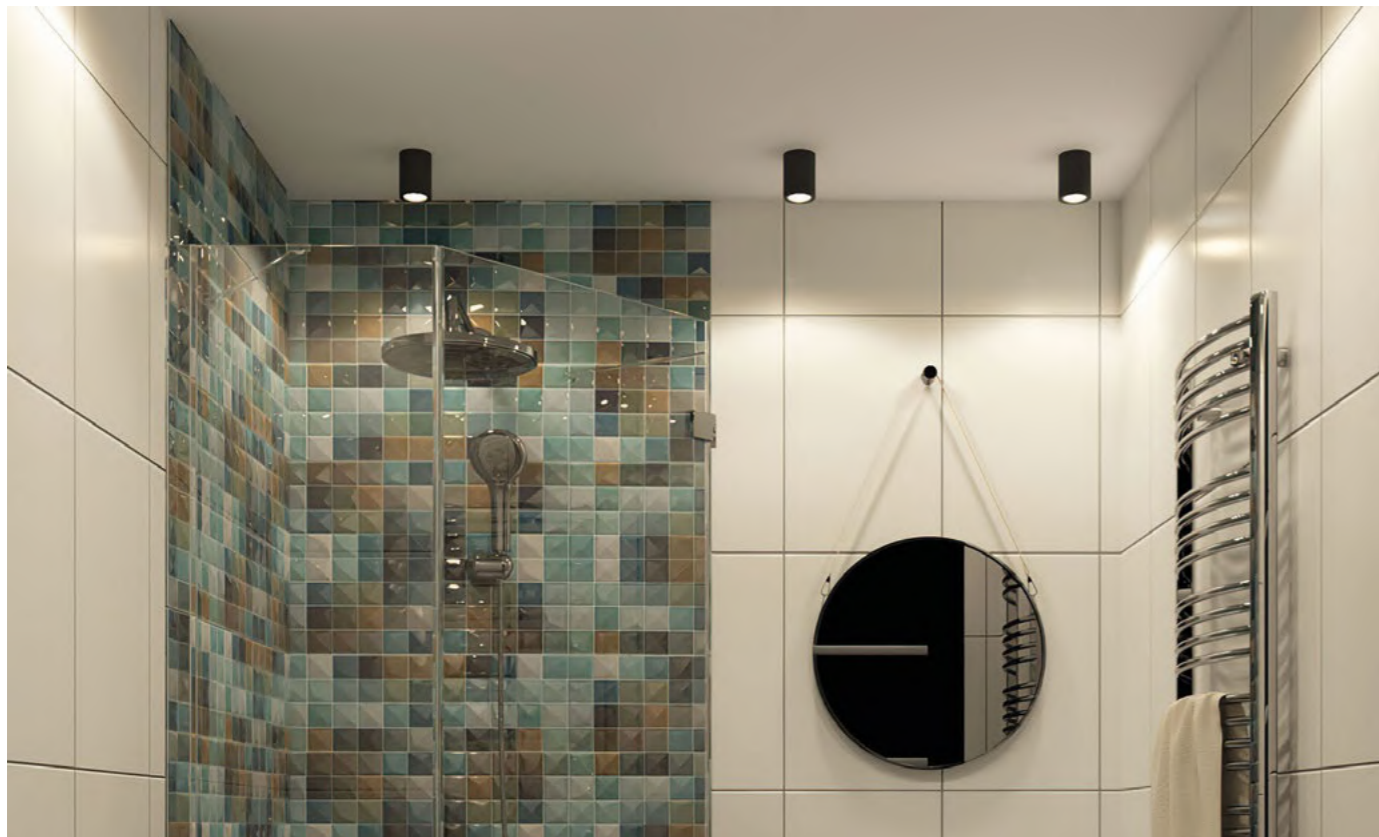

Farum

Серия компактных накладных влагозащищенных светильников под сменную лампу в минималистичном дизайне. Корпус выполнен из качественного алюминия со светорассеивателем из стекла.
Имеет силиконовую прокладку, обеспечивающую дополнительную защиту от проникновения влаги.
Предназначен для основного, декоративного и акцентного освещения в помещениях с повышенной влажностью. Лампа в комплект не входит.

Влагозащищенные точечные светильники

DK3007-BK

DK3007-WH

Артикул	Цвет
DK3007-BK	черный
DK3007-WH	белый

Facet

Серия встраиваемых влагозащищенных светильников под сменную лампу в минималистичном дизайне со скошенной рамкой. Имеет матированный светорассеиватель большой площади, обеспечивающий максимальное рассеивание света в пространстве. Корпус выполнен из качественного алюминия со стеклом.
Оснащен силиконовой прокладкой, обеспечивающей дополнительную защиту от влаги. Предназначен для основного освещения в помещениях с повышенной влажностью. Лампа в комплект не входит.
Для данной серии рекомендуем ультратонкие модули SLIM LED в качестве источника света, монтажная глубина всего 40 мм.