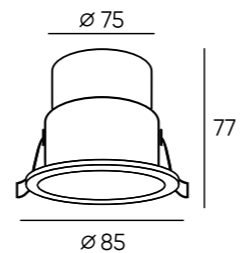

Grena

Серия неповоротных светильников с узким углом рассеивания света. Является оптимальным решением для акцентного освещения, а также идеальным вариантом для помещений с высоким потолком. Благодаря массивному алюминиевому радиатору и блоку питания, расположенному вне корпуса светильника, обеспечивается оптимальный температурный режим работы и, как следствие, повышенный срок службы изделия. Светильники оснащены светодиодами CREE.

DK4500

Артикул	мощность	световой поток	цвет
DK4400-BK	7 W	490 Лм	чёрный
DK4400-WH	7 W	490 Лм	белый
DK4500-BK	12 W	840 Лм	чёрный
DK4500-WH	12 W	840 Лм	белый

Ors

Серия неповоротных светильников с выпуклым акриловым плафоном. Благодаря форме плафона модели обладают широким углом рассеивания света. Акриловый плафон позволяет равномерно рассеивать свет по всей поверхности светильника. Оптимально подходят для невысоких потолков, так как монтажная глубина светильника составляет всего 3 см. Идеальный вариант для основного освещения: кухня, гостиная, прихожая, детская.

Артикул	D диаметр монтажного отверстия	d1 диаметр светильника	цветовая температура	мощность	световой поток
DK4600-WW	75 мм	92 мм	3 000 K	9 W	600 Лм
DK4601-DW	75 мм	92 мм	4 000 K	9 W	600 Лм
DK4604-WW	105 мм	122 мм	3 000 K	18 W	1 200 Лм
DK4605-DW	105 мм	122 мм	4 000 K	18 W	1 200 Лм