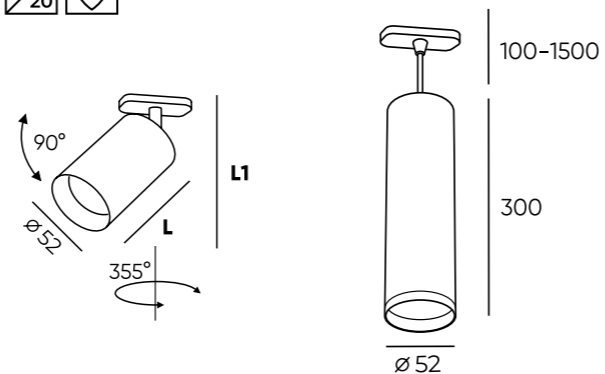

Tube

Серия трековых светильников, выполненная в классической форме цилиндра с минимумом деталей. Модели серии оснащены миниатюрным коннектором, дополнительно подчеркивающим минималистичный дизайн. В качестве источника света используется сменная светодиодная лампа (в комплект не входит). Фиксация лампы в корпусе плафона осуществляется при помощи декоративного кольца, дополняющего лаконичный дизайн изделия. В данной серии также представлены накладные и подвесные светильники.

Трековая система Solid

Артикул	Мощность	Цвет	L (высота плафона)	L1 (высота изделия)	Патрон
DK6201-BK	15W	черный	81 мм	110 мм	GU5.3
DK6201-WH	15W	белый	81 мм	110 мм	GU5.3
DK6201-BG	15W	черный/матовое золото	81 мм	110 мм	GU5.3
DK6202-BK	15W	черный	130 мм	160 мм	GU10
DK6202-WH	15W	белый	130 мм	160 мм	GU10
DK6202-BG	15W	черный/матовое золото	130 мм	160 мм	GU10
DK6210-BK	15W	черный	300 мм	-	GU10
DK6210-WH	15W	белый	300 мм	-	GU10
DK6210-BG	15W	черный/матовое золото	300 мм	-	GU10