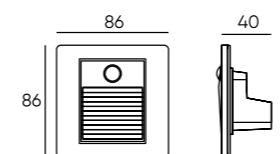

Stang

Серия интерьерных настенных светильников с мягким, отраженным светом со встроенным светодиодом. Идеально для локального освещения стен, лестниц, при интерьерной и архитектурной подсветке внутри помещений. Имеет поворотный корпус, который регулируется при установке под произвольным углом. Выбранный угол наклона фиксируется винтом. Изготовлены из алюминия. Цвет свечения - теплый белый.

DK5010-BK

DK5012-BK

DK5014-BK

Артикул	мощность	световой поток
DK5010-BK	5 W	360 Лм
DK5012-BK	7 W	475 Лм
DK5014-BK	12 W	740 Лм

Odder

Серия встраиваемых в стену светильников со встроенным светодиодом. Выполняют роль подсветки ступеней и дежурного освещения коридоров. Применяются для внутреннего освещения. Для установки требуется монтажная коробка DK3050-BX.

Артикул	мощность	световой поток
DK3050-WH	1 W	70 Лм
DK3050-BK	1 W	70 Лм

Sensor

Серия встраиваемых в стену светильников с датчиком движения и освещенности со встроенным светодиодом. Выполняют роль подсветки ступеней и дежурного освещения коридоров. Благодаря встроенным датчикам включаются автоматически при наличии движения в темное время. Таймер отключения автоматически срабатывает через 30 секунд после прекращения фиксации движения датчиком. Для установки требуется монтажная коробка DK3050-BX

DK1020-BK

Артикул	мощность	световой поток
DK1020-WH	1 W	70 Лм
DK1020-BK	1 W	70 Лм