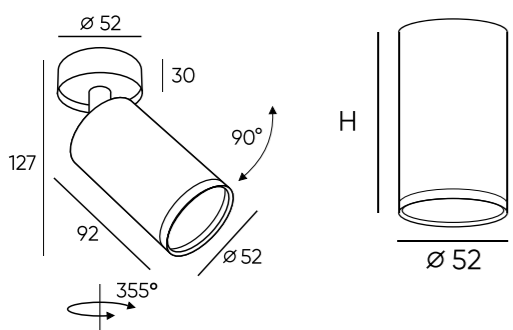

Tube

Серия накладных светильников под сменную лампу, выполненная в классической форме цилиндра с минимумом деталей. В качестве источника света используется сменная светодиодная лампа (в комплект не входит). Фиксация лампы в корпусе плафона осуществляется при помощи декоративного кольца, дополняющего лаконичный дизайн изделия. В данной серии также представлены трековые и подвесные светильники.

DK2029-BK

Артикул	Цвет	Н (длина)
DK2050-WH	белый	81 мм
DK2050-BK	черный	81 мм
DK2050-SG	матовое золото	81 мм
DK2051-WH	белый	130 мм
DK2051-BK	черный	130 мм
DK2051-SG	матовое золото	130 мм
DK2052-WH	белый	200 мм
DK2052-BK	черный	200 мм
DK2052-SG	матовое золото	200 мм
DK2029-BK	черный	127 мм
DK2029-WH	белый	127 мм
DK2029-BG	черный/золото	127 мм

Ribe

Серия светильников с акриловым светорассеивателем. Все модели оснащены встроенным светодиодом. Отличительная особенность серии — наличие акрилового кольца на корпусе светильника. Оно мягко пропускает свет, добавляя декоративности и воздушности всем моделям линейки. Благодаря матовому светорассеивателю светильник обладает широким углом излучения света. Это идеальный вариант для создания основного освещения в интерьере. В данной серии также представлены трековые и встраиваемые светильники.

Артикул	Мощность	Световой поток	Цветовая температура	Цвет
DK4013-WH	5 W	350 Лм	4 000 К	белый
DK4013-BK	5 W	350 Лм	4 000 К	черный
DK4016-WH	5 W	350 Лм	3 000 К	белый
DK4016-BK	5 W	350 Лм	3 000 К	черный