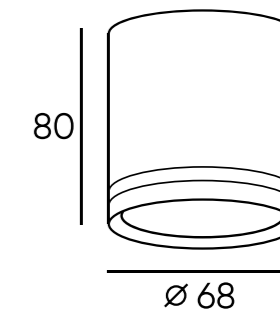

Артикул	Мощность	Световой поток	Цветовая температура	Цвет
DK4013-WH	5 W	350 Лм	4 000 К	белый
DK4013-BK	5 W	350 Лм	4 000 К	черный
DK4016-WH	5 W	350 Лм	3 000 К	белый
DK4016-BK	5 W	350 Лм	3 000 К	черный