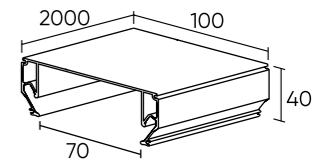

Профиль для создания декоративных ниш в натяжном потолке из ПВХ-плёнки. Позволяет визуально зонировать пространство помещения, а также разместить в нем широкий спектр моделей накладных потолочных светильников. Подходящие модели отмечены соответствующим знаком

TR3045-AL

Наименование	Артикул	Цвет
алюминиевый профиль	DK5850-BK	черный
	DK5850-WH	белый
угловое соединение 90 гр	DK5851-BK	черный
	DK5851-WH	белый
уголок регулируемый для закладных профилей	TR3045-AL	
торцевые заглушки	DK5852-BK	черный
	DK5852-WH	белый