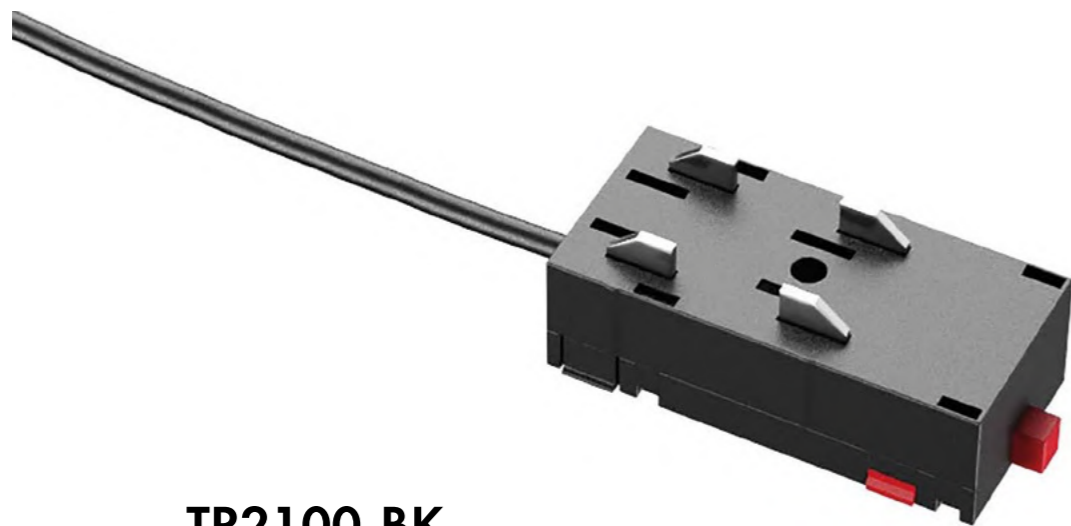

SMART UNI

Серия универсальных комплектующих для трековой системы DENKIRS SMART.
Подходит для комплектации треков SMART любой серии: BASE, HIDE, SLOTT.

TR2100-BK

Артикул	Цвет
Подвод питания	
TR2100-BK	черный
TR2100-WH	белый
Прямой коннектор	
TR2101-BK	черный
TR2101-WH	белый
Гибкий коннектор	
TR2103-BK	черный
TR2103-WH	белый
Комплект боковых заглушек	
TR2107-BK	черный
TR2107-WH	белый
Декоративный экран 1 метр	
TR2010-BK	черный
TR2010-WH	белый
T-образный электрический соединитель	
TR2115-BK	черный
TR2115-WH	белый
X-образный электрический соединитель	
TR2116-BK	черный
TR2116-WH	белый