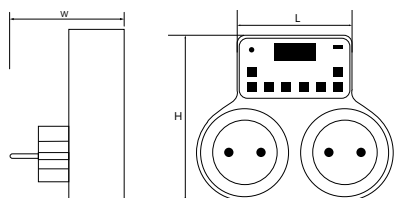

Артикул	Модель	Нагрузка	Кол-во программ (режимов)	Цвет	Размеры LxWxH, mm	Кол-во штук в упаковке
23206	TM23	3500W/16A	10	белый	140x65x88	48

TM24

Недельный электронный

- 20 программ «ON/OFF» с шагом в 1 минуту.
- Выбор режимов MANUAL ON / AUTO / MANUAL OFF
- ЖК-дисплей с секундомером.
- Функция перевода на летнее время.
- Функция случайного включения с плавающим опережением от 2 до 30.
- В функции обратного отсчета максимум 23 часа 59 минут 59 секунд.
- 15 комбинаций дней недели

Артикул	Модель	Нагрузка	Кол-во программ (режимов)	Цвет	Размеры LxWxH, mm	Кол-во штук в упаковке
23257	TM24	3600Вт/16А	20	белый	100x45x79	48

TM25

Недельный электронный

- 10 программ ВКЛ/ВЫКЛ «ON/OFF» с шагом в одну минуту
- Индикатор выходной мощности LED
- Дисплей с секундами
- Выбор режимов ON/AUTO/OFF (включение/авто/выключение)
- Функция случайного включения с плавающим опережением от 10 до 31 минуты с 18:00 до 6:00
- Выбор 12 или 24-х часового режима
- Функция перевода на летнее время
- 16 комбинаций дней недели

Артикул	Модель	Нагрузка	Кол-во программ (режимов)	Цвет	Размеры LxWxH, mm	Кол-во штук в упаковке
23236	TM25	3500W/16A	10	белый	100x120x77	48