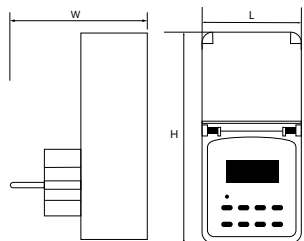

TM23

Недельный электронный