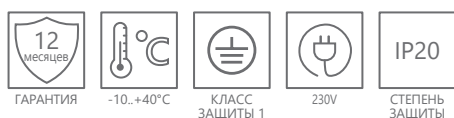

Артикул	Модель	Нагрузка	Кол-во программ (режимов)	Цвет	Размеры LxWxH, mm	Кол-во штук в упаковке
23206	TM23	3500W/16A	10	белый	140x65x88	48

TM24

Недельный электронный

- 20 программ «ON/OFF» с шагом в 1 минуту.
- Выбор режимов MANUAL ON / AUTO / MANUAL OFF
- ЖК-дисплей с секундомером.
- Функция перевода на летнее время.
- Функция случайного включения с плавающим опережением от 2 до 30.
- В функции обратного отсчета максимум 23 часа 59 минут 59 секунд.
- 15 комбинаций дней недели

Артикул	Модель	Нагрузка	Кол-во программ (режимов)	Цвет	Размеры LxWxH, mm	Кол-во штук в упаковке
23257	TM24	3600Вт/16А	20	белый	100x45x79	48

TM25

Недельный электронный

- 10 программ ВКЛ/ВЫКЛ «ON/OFF» с шагом в одну минуту
- Индикатор выходной мощности LED
- Дисплей с секундами
- Выбор режимов ON/AUTO/OFF (включение/авто/выключение)
- Функция случайного включения с плавающим опережением от 10 до 31 минуты с 18:00 до 6:00
- Выбор 12 или 24-х часового режима
- Функция перевода на летнее время
- 16 комбинаций дней недели