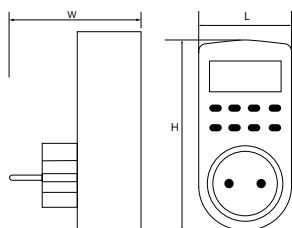

TM23

Недельный электронный

- 10 программ ВКЛ/ВЫКЛ «ON/OFF» с шагом в одну минуту
- Дисплей с секундами
- Выбор режимов ON/AUTO/OFF (включение/авто/выключение)
- Функция случайного включения с плавающим опережением от 10 до 31 минуты с 18:00 до 6:00
- Выбор 12 или 24-х часового режима
- Функция перевода на летнее время
- 16 комбинаций дней недели

Артикул	Модель	Нагрузка	Кол-во программ (режимов)	Цвет	Размеры LxWxH, mm	Кол-во штук в упаковке
23206	TM23	3500W/16A	10	белый	140x65x88	48

TM24

Недельный электронный

- 20 программ «ON/OFF» с шагом в 1 минуту.
- Выбор режимов MANUAL ON / AUTO / MANUAL OFF
- ЖК-дисплей с секундомером.
- Функция перевода на летнее время.
- Функция случайного включения с плавающим опережением от 2 до 30.
- В функции обратного отсчета максимум 23 часа 59 минут 59 секунд.
- 15 комбинаций дней недели

Артикул	Модель	Нагрузка	Кол-во программ (режимов)	Цвет	Размеры LxWxH, mm	Кол-во штук в упаковке
23257	TM24	3600Вт/16А	20	белый	100x45x79	48

TM25

Недельный электронный

- 10 программ ВКЛ/ВЫКЛ «ON/OFF» с шагом в одну минуту
- Индикатор выходной мощности LED
- Дисплей с секундами
- Выбор режимов ON/AUTO/OFF (включение/авто/выключение)
- Функция случайного включения с плавающим опережением от 10 до 31 минуты с 18:00 до 6:00
- Выбор 12 или 24-х часового режима
- Функция перевода на летнее время
- 16 комбинаций дней недели

Артикул	Модель	Нагрузка	Кол-во программ (режимов)	Цвет	Размеры LxWxH, mm	Кол-во штук в упаковке
23236	TM25	3500W/16A	10	белый	100x120x77	48