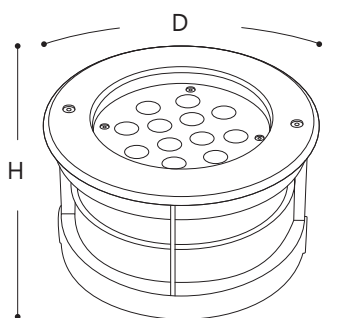

SP4114

EAC IP67

www.feron.ru

Новые встраиваемые в грунт светодиодные светильники с зелёным цветом свечения! Светильник устанавливается в грунт вдоль дорожек, либо непосредственно в сами дорожки, а также может подсвечивать ландшафтные элементы и фасады. Для фасадной подсветки светильники устанавливаются в грунт непосредственно у стен здания, чаще всего в середине пролетов между окнами, при этом луч светит на стену и дает красивое световое пятно. Оптическая часть светильника защищена при помощи внешнего кольца из нержавеющей стали и калёного стекла. Корпус светильника выполнен из литого под давлением алюминия. Внутри корпуса установлена светодиодная матрица с отражателем. Для обеспечения IP67 используется силиконовый уплотнитель. Для монтажа светильника, в комплект входит специальный пластиковый бокс.

Модель	Артикул	Цвет свечения	Мощность	Напряжение	Внутренний диаметр	Габаритный размер, Н x D	Световой поток	Материал корпуса	Цвет корпуса
SP4111	32012	2700K	3W	AC 85-265V / 50Hz	70мм	80 x 100мм	220Lm	алюминий, сталь	черный
	32013	6400K					240Lm		
	32014	RGB					-		
	32111	зеленый					-		
SP4112	32015	2700K	6W	AC 85-265V / 50Hz	90мм	90 x 120мм	450Lm	алюминий, сталь	черный
	32016	6400K					480Lm		
	32017	RGB					-		
	32112	зеленый					-		
SP4113	32018	2700K	9W	AC 85-265V / 50Hz	110мм	90 x 160мм	700Lm	алюминий, сталь	черный
	32019	6400K					720Lm		
	32020	RGB					-		
	32113	зеленый					-		
SP4114	32021	2700K	12W	AC 85-265V / 50Hz	130мм	85 x 180мм	950Lm	алюминий, сталь	черный
	32022	6400K					980Lm		
	32023	RGB					-		
	32114	зеленый					-		