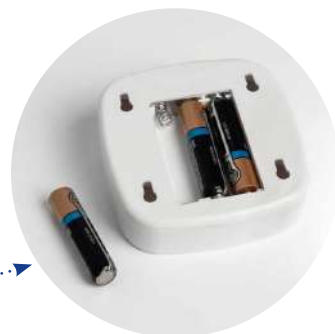

# Feron

Материал: пластик

0,5W

батареи  
3xAAA

IP20

Работают от батареек типа AAA (3шт)

\*батареи в комплект не входят

Крепление на скотч 3М

**FN1220** арт. 41881

LxWxH,мм (75x75x27)

Крепление на магнит

**FN1221** арт. 41882

LxWxH,мм (72x72x25)

Автоматическое включение и выключение с помощью встроенного датчика освещенности

Не слепит глаза. Удобная подсветка там, где нет возможности провести 230V