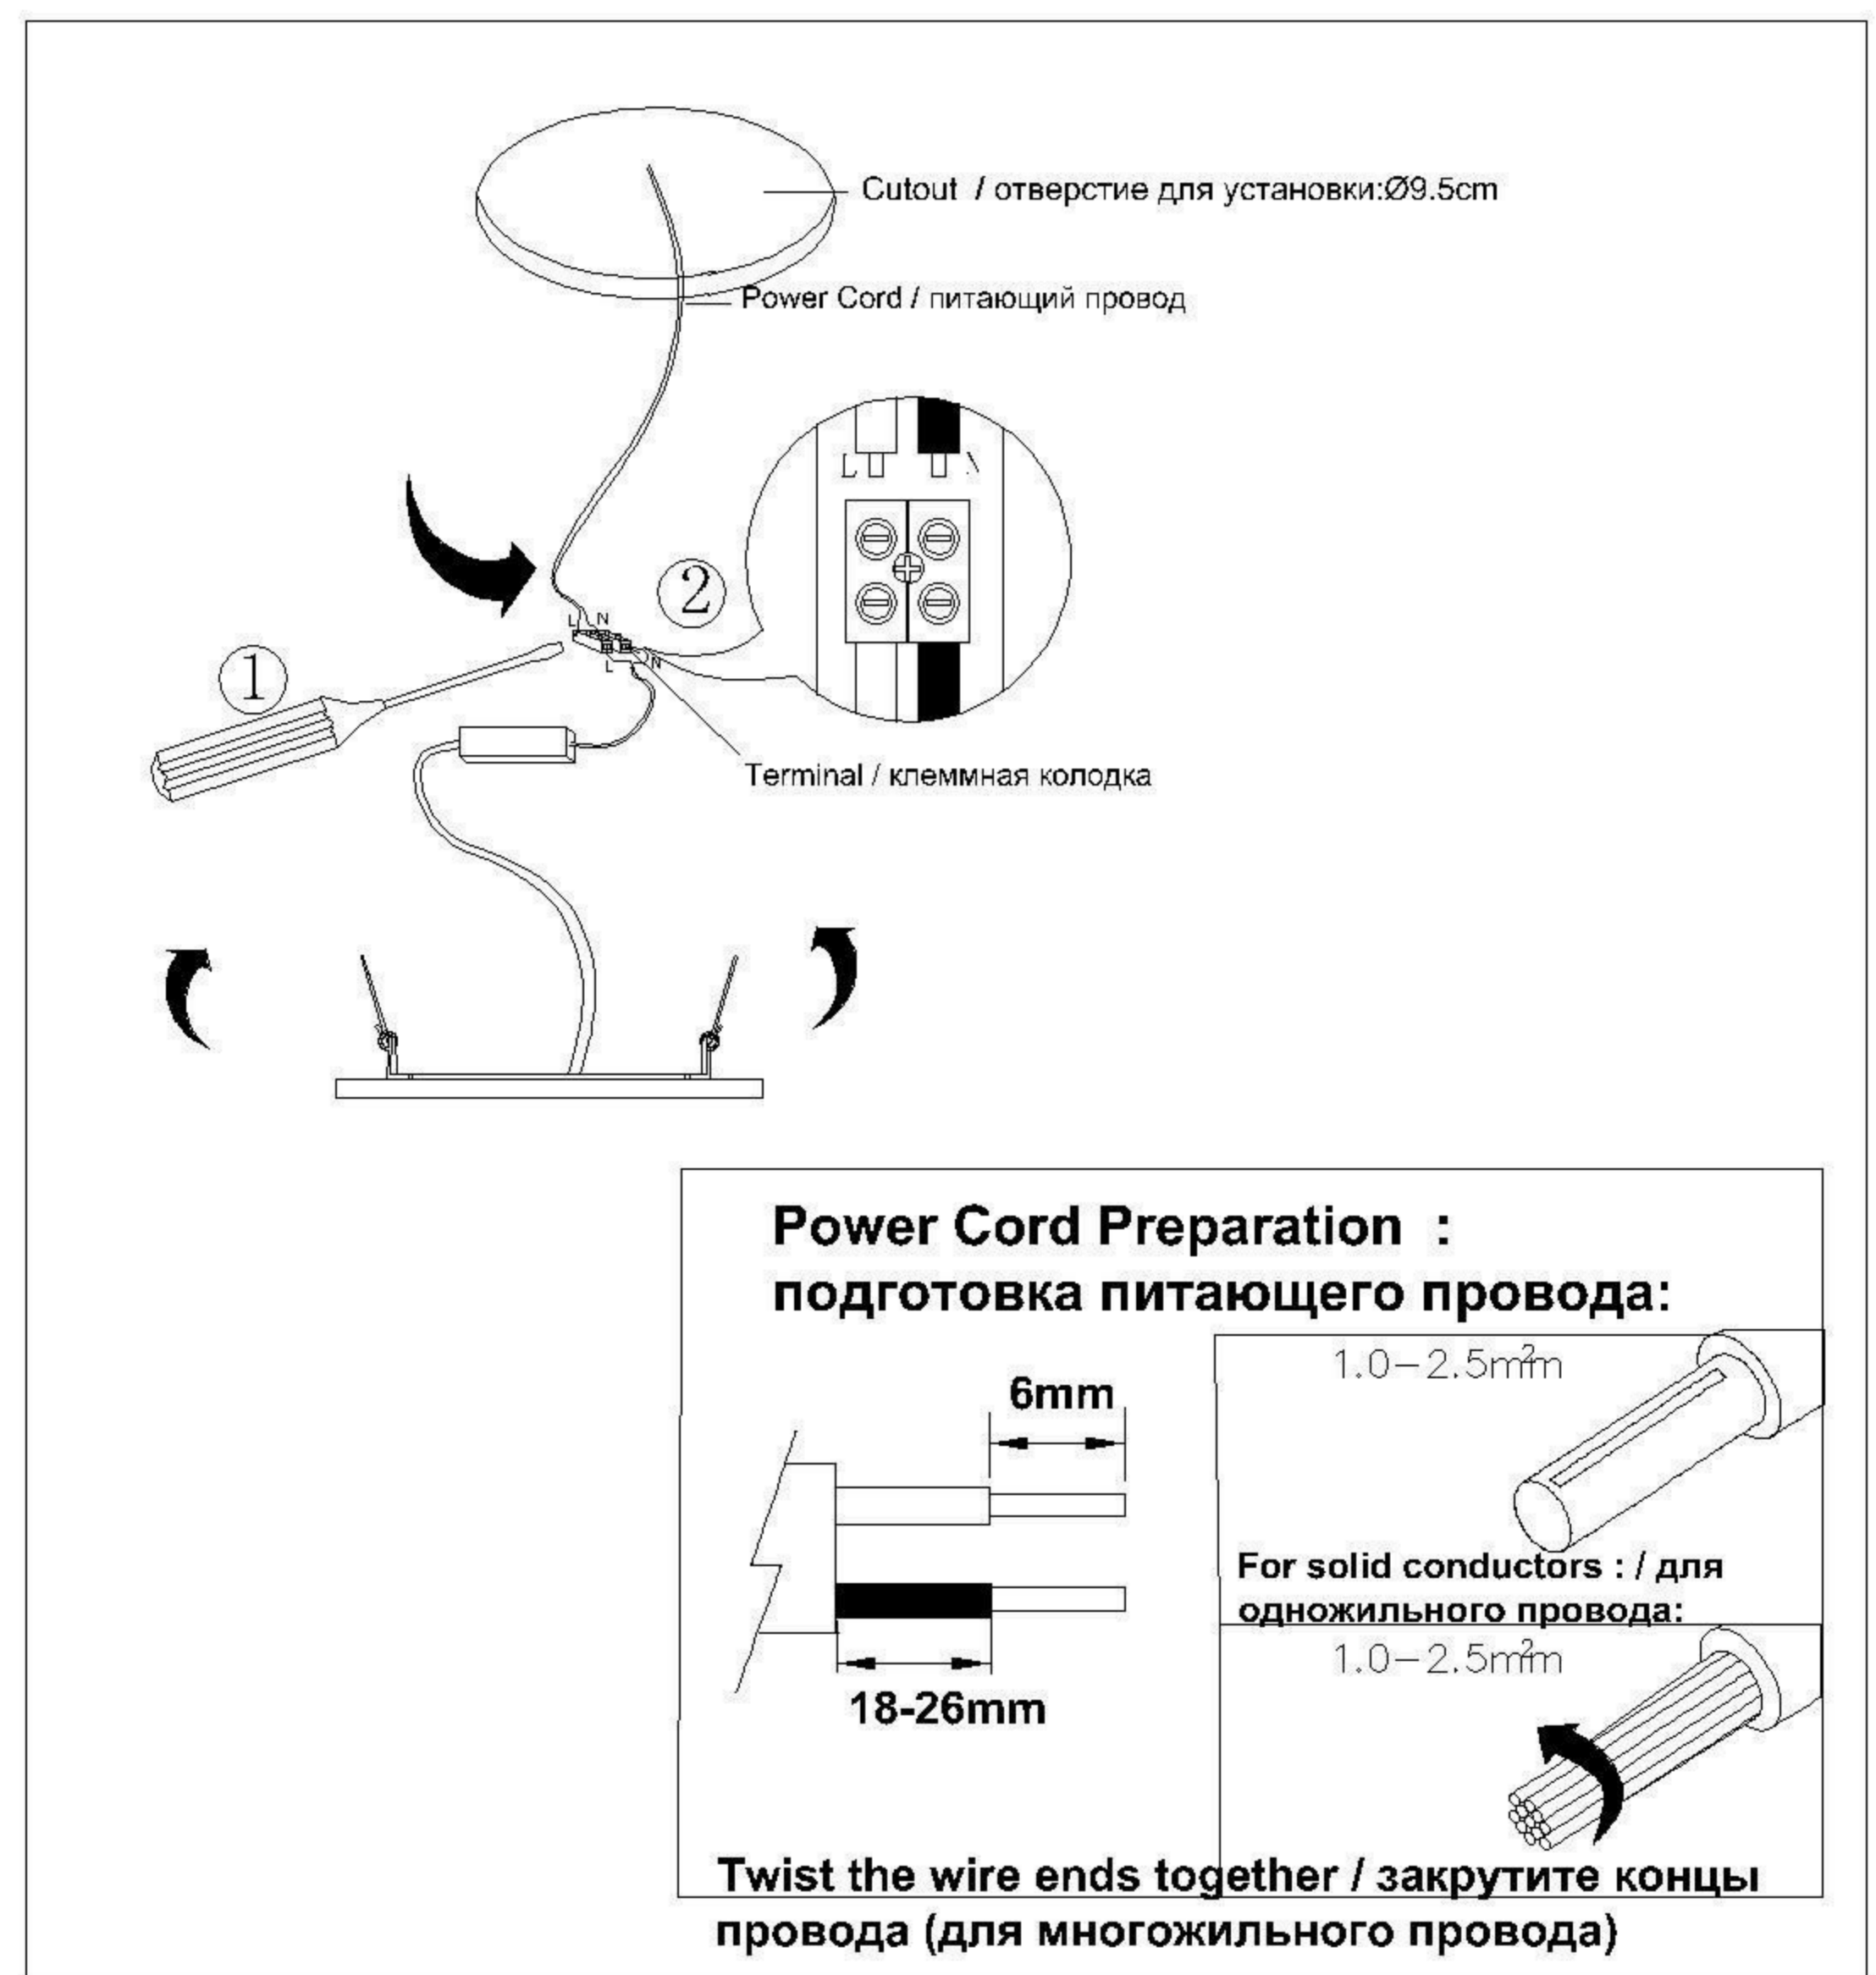

(2) Cable and lamp installation / Установка проводки и светильника

CAUTION ВНИМАНИЕ

- We recommend installation to be done by your local licensed and qualified electricity
  установка изделий должна производиться только лицензированным и квалифицированным электриком .
- $\ominus 0.1m$ The minimum distance from the illuminated object is 0.1m.
  расстояние от источника света до стены минимум 0,1 м.
- Do not touch the illuminated light source so as not to burn.
  не прикасайтесь к источнику света пока он горячий .
- Please switch off the power source before installation or replacement.
  пожалуйста ,выключайте электричество до замены источника света или при замене изделия
- To be applied on indoor application only.
  изделие предназначено только для внутреннего использования

CLEANING ЧИСТКА

- Disconnect the power source before cleaning.
  Выключайте электричество до начала чистки и не используйте абразивные и /или влажные очищающие материалы

MAINTENANCE Содержание и техническое обслуживание

- Do not disassemble the product by yourself.
  Не разбирайте изделие самостоятельно
- Please contact qualified electricity for services or questions.
  Пожалуйста, по вопросам обслуживания свяжитесь с лицензированным и квалифицированным электриком