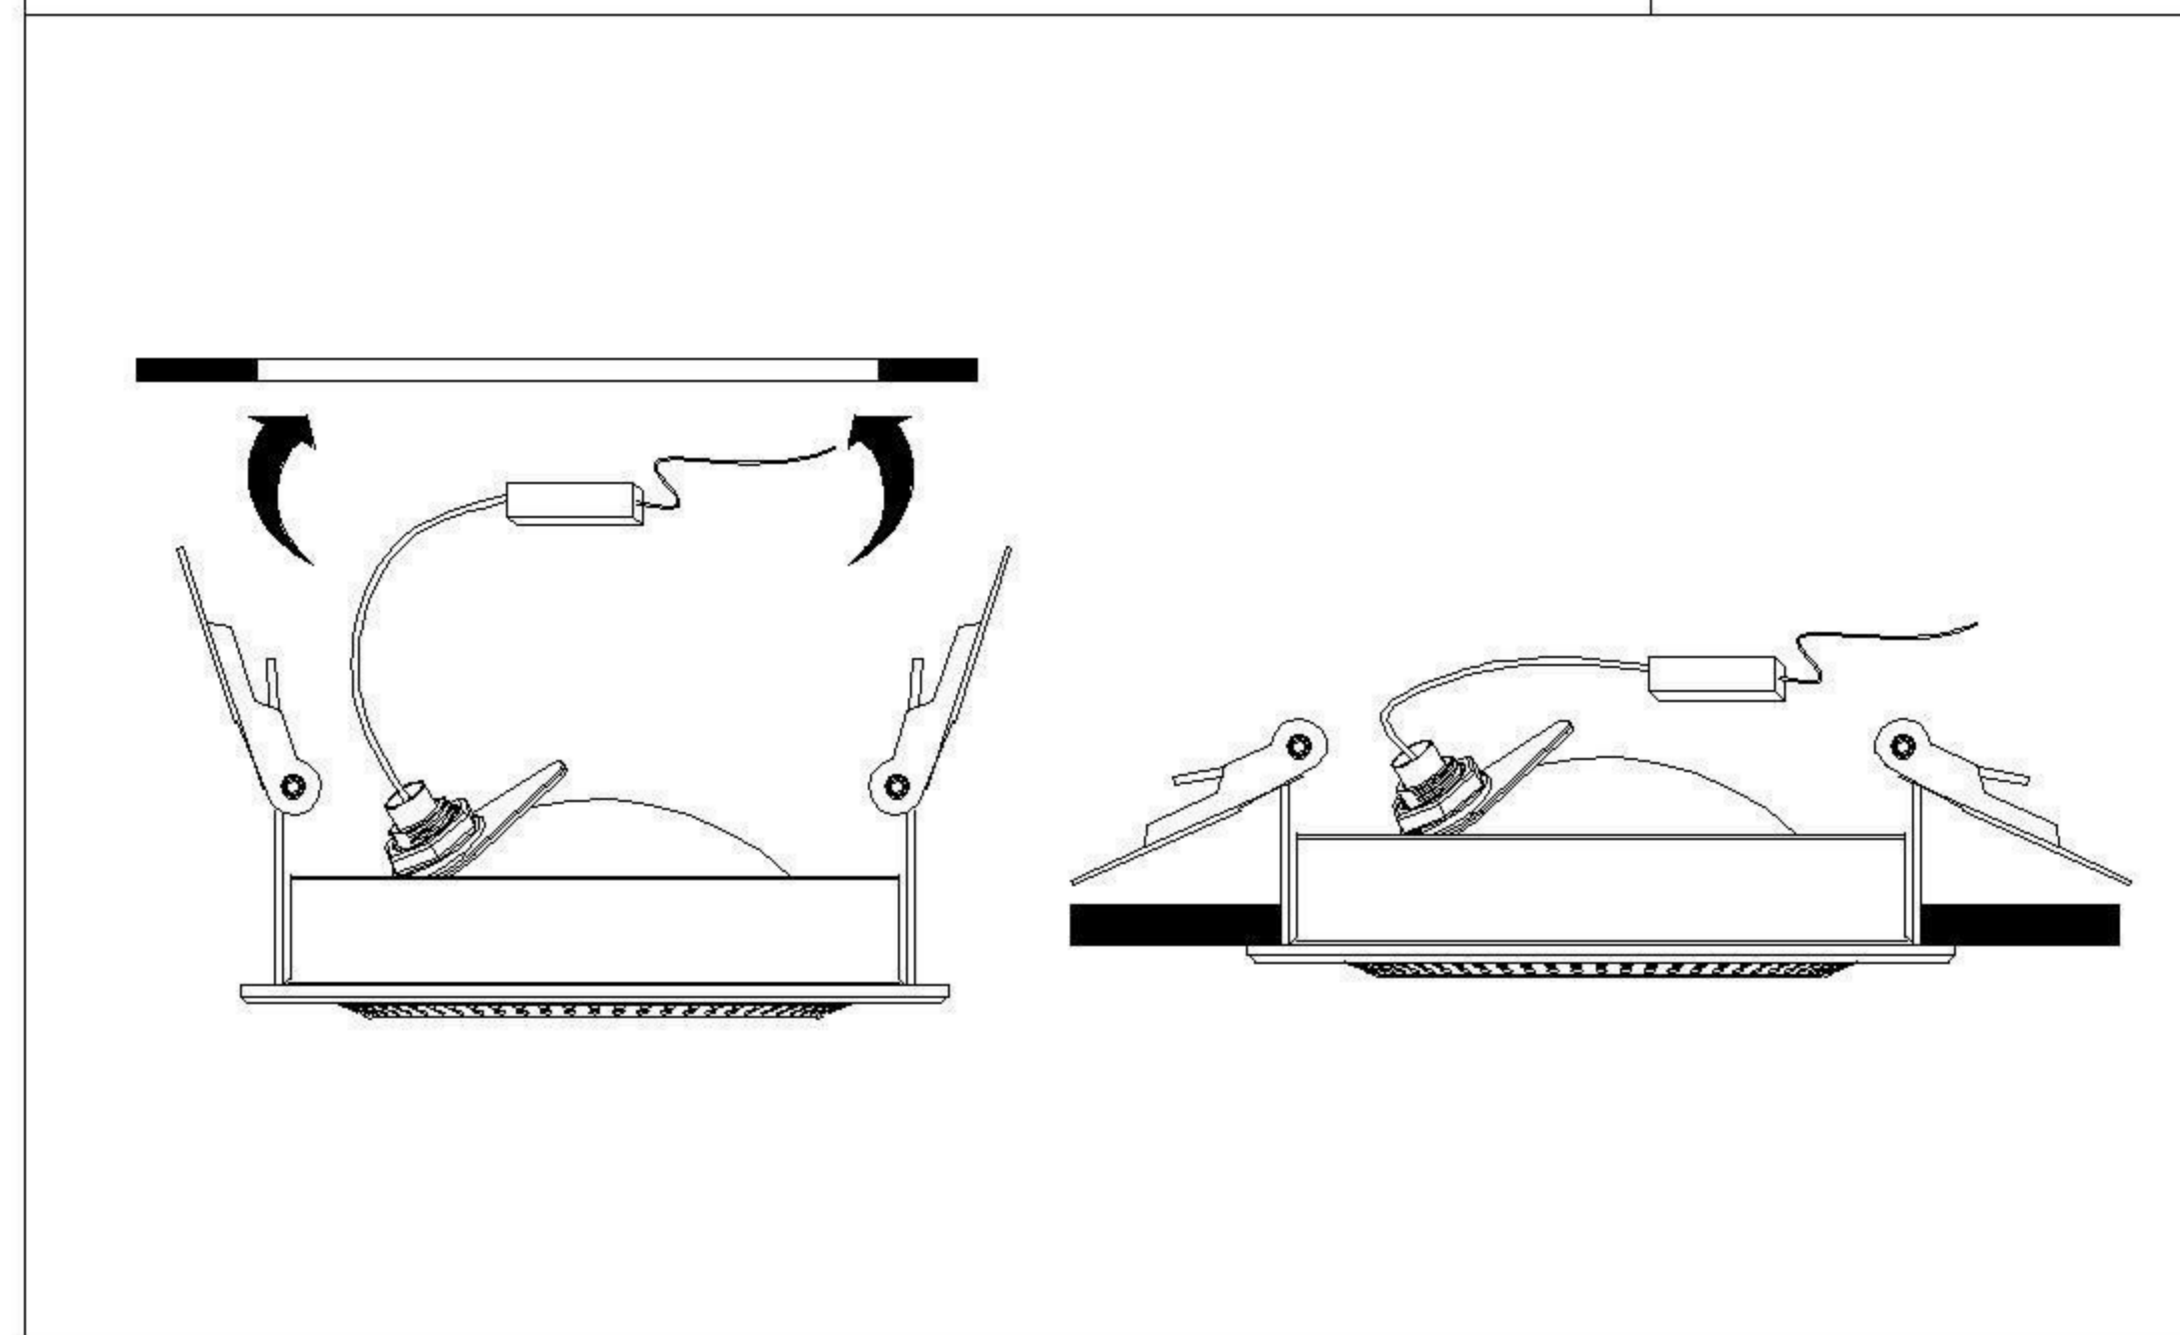

(2) Cable and lamp installation / Установка проводки и светильника

CAUTION ВНИМАНИЕ

- We recommend installation to be done by your local licensed and qualified electricity
  установка изделий должна производиться только лицензированным и квалифицированным электриком .
- $\ominus 0.1m$ The minimum distance from the illuminated object is 0.1m.
  расстояние от источника света до стены минимум 0,1 м.
- Do not touch the illuminated light source so as not to burn.
  не прикасайтесь к источнику света пока он горячий .
- Please switch off the power source before installation or replacement.
  пожалуйста ,выключайте электричество до замены источника света или при замене изделия
- To be applied on indoor application only.
  изделие предназначено только для внутреннего использования

CLEANING ЧИСТКА

- Disconnect the power source before cleaning.
  Выключайте электричество до начала чистки и не используйте абразивные и /или влажные очищающие материалы

MAINTENANCE Содержание и техническое обслуживание

- Do not disassemble the product by yourself.
  Не разбирайте изделие самостоятельно
- Please contact qualified electricity for services or questions.
  Пожалуйста, по вопросам обслуживания свяжитесь с лицензированным и квалифицированным электриком