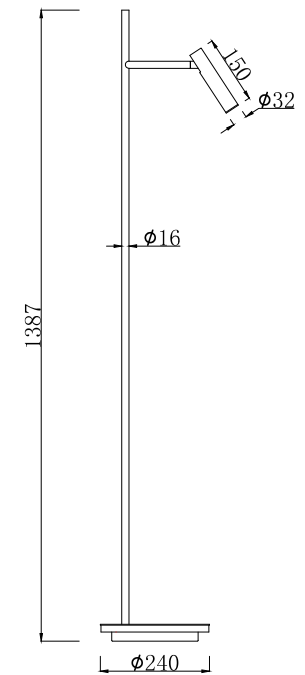

Instruction

Z010FL-L8W3K

MAX 8W
728 Lumen

Model: Z010FL-L8W3K
Collection: Table & Floor
Series: Estudio

Floor Lamps