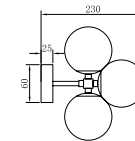

Instruction

MOD547WL-13CH

13 x G9 (28W)

Model: MOD547WL-13CH
Collection: Modern
Series: Dallas

Wall Lamps