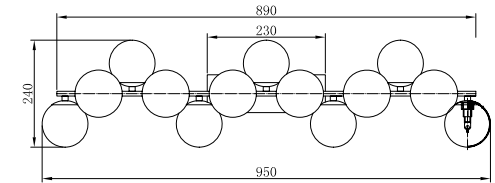

Instruction

MOD547WL-13CH

13 x G9 (28W)

Model: MOD547WL-13CH
Collection: Modern
Series: Dallas

Wall Lamps