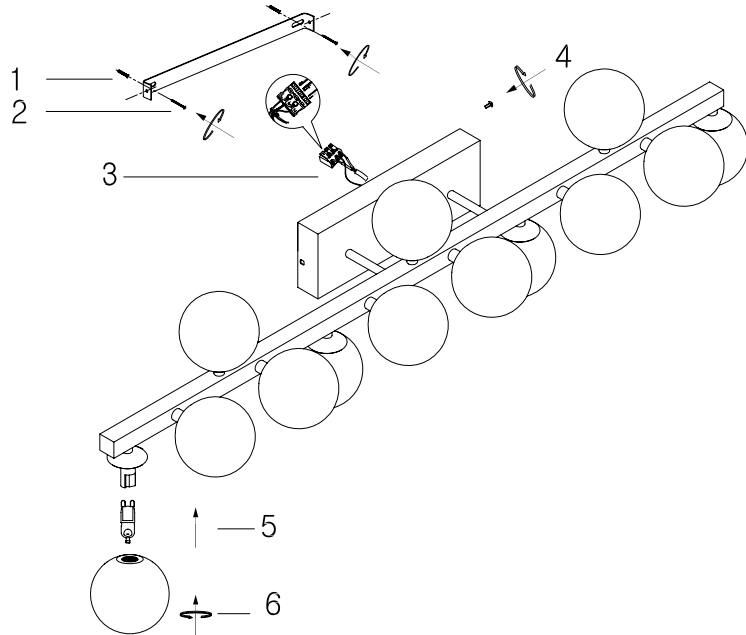

Instruction

MOD547WL-13CH

13 x G9 (28W)

Model: MOD547WL-13CH
Collection: Modern
Series: Dallas

Wall Lamps