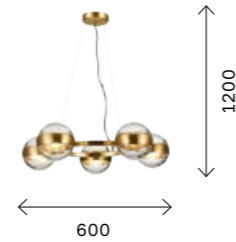

BALA

Трендовая коллекция Bala прекрасно дополнит интерьеры в различных современных стилях. В основе дизайна лежит круг, повторяющийся в форме

основания люстры, сферических плафонах из прозрачного стекла и декоративных кольцах, создавая выверенный и стильный образ.

SL1156.303.05
ЛАТУНЬ
+ ПРОЗРАЧНЫЙ

ЦОКОЛЬ G9
5 × LED / 3 W
В КОМПЛЕКТЕ