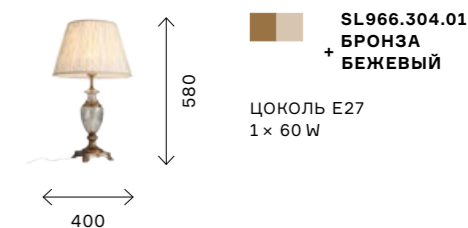

ASSENZA

Светильники коллекции Assenza по достоинству оценят настоящие эстеты. В них продумана каждая деталь. Металлическое основание цвета бронзы декорировано деталями из выдувного

прозрачного стекла. Грациозная ножка поддерживает тканевый абажур бежевого цвета. Идеальное решение для классического интерьера.