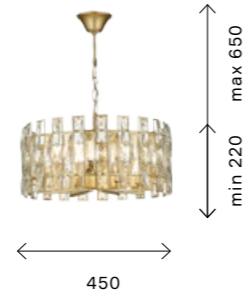

ANZIO

NEW

В коллекции Anzio кристаллы вплетены в ажурный плафон из металла, окрашенного в матовое золото. Легкий и воздушный дизайн, не перегруженный деталями, подойдет как для современного, так и классического

интерьера. Благодаря своей ажурности люстры обладают прекрасной светоотдачей и станут эффективным основным источником света. Коллекция состоит из подвесных светильников на 8 и 10 ламп и бра.

SL1626.203.08
ШАМПАНЬ
+ ШАМПАНЬ,
ПРОЗРАЧНЫЙ

ЦОКОЛЬ E14
8 x 40 W

min 220 max 650

450