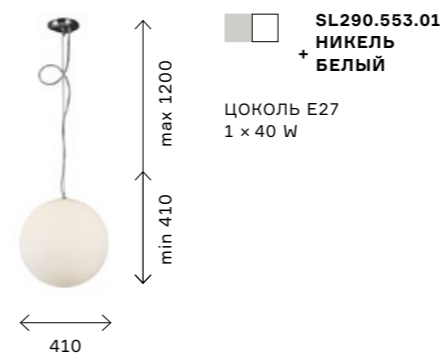

PIEGARE

Торшер и подвесы серии Piegare просты и изящны. Они могут стать акцентом в интерьере стиля модерн, хайтек, фьюжн. Металлическое основание торшера имеет цвет черный хром. Осно-

вание подвесов выполнено из металла с покрытием цвета матовый никель. Плафоны из молочно-белого матового стекла, мягко рассеивающего свет.