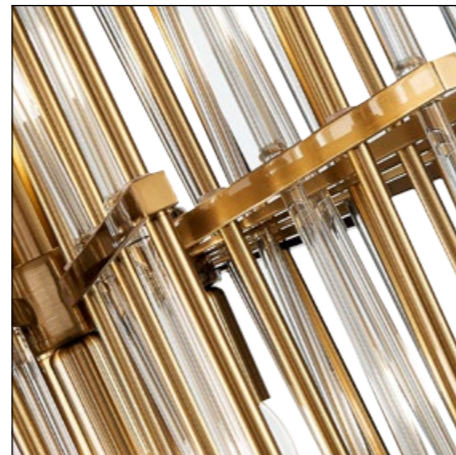

TERAMO

NEW

Трубочки из стекла и металла разной длины создают многогранный и объемный дизайн светильников Teramo. Необычным является конструкция подвесного светильника, где источники света располагаются не на рожках, а рядом с центральной штангой и направлены как вверх, так и вниз.

В дополнение к подвесному светильнику имеется бра, которое может стать самостоятельным дизайнерским объектом благодаря оригинальному и заметному дизайну.

ACAZIO

Цилиндрические плафоны из прозрачного стекла с легким рельефом и вытянутые вниз декоративные элементы рожков напоминают по форме факел и придают дизайну коллекции Acazio строгость и благородство

классики. Отсутствие лишних деталей и прямые линии делают образ современным и подходящим для различных интерьеров. Высота люстр регулируется длиной цепи.

SL1159.301.01
ЛАТУНЬ
+ ПРОЗРАЧНЫЙ
ЦОКОЛЬ E14
1 x 60 W
IP20