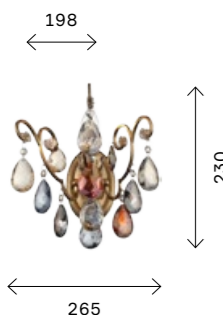

VIANETA

Коллекция Vianeta игривая и нежная. Каркас светильника бронзового цвета с рожками с виньетками и патронами в виде свечей, выполнен в классическом стиле. Добавляют шарма цветные стеклянные подвески. Такая люстра мо-

жет украсить интерьер в классическом стиле или в эклектике, великолепно будет смотреться в детской комнате. Для этой коллекции подойдут лампочки «свеча на ветру» с цоколем E14.

SL421.301.01
БРОНЗА
+ РАЗНОЦВЕТНЫЙ
ЦОКОЛЬ E14
1 × 40 W