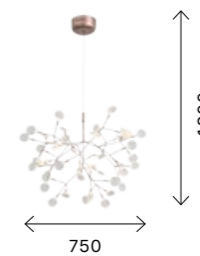

- **SL379.203.45**
  МЕДНЫЙ
  + БЕЛЫЙ

ЦОКОЛЬ LED
45 × 0,3 W
В КОМПЛЕКТЕ
3500 K
1587 LM
IP20