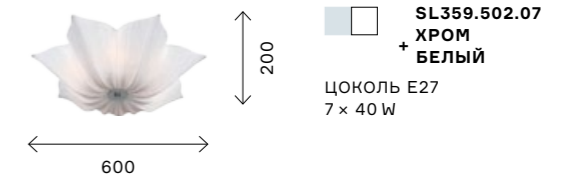

FIORE

Люстры Fiore, благодаря затейливой форме и белому цвету текстильного

плафона, станут украшением спальни, детской или гостиной.