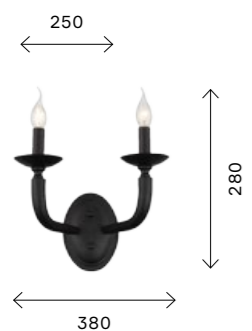

FORTEZA

Идеальная классика — это про коллекцию Forteza от ST LUCE. Матовый черный цвет каркаса, использование ламп «свеча на ветру» создают атмосферу замка, подчеркивая статус и утонченный вкус. Традиционная форма плафона обеспечивает высокие параметры освещения больших помещений. В кол-

лекции представлены три потолочные люстры на 6, 8 и 10 ламп, а также бра на 2 лампы. Тип цоколя E14. Тип крепления — крюк (для люстр), планка (для бра).

■ **SL1114.401.02**
ЧЕРНЫЙ
ЦОКОЛЬ E14
2 x 40 W
IP20