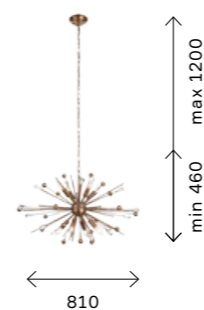

LAMDARIO

Утонченная коллекция Lamdario отлично подойдет для гостиных, спален и кабинетов, выполненных как в классическом, так и в современном стилях. Подвесная люстра с плафонами в фор-

ме свечей осветит помещение площадью 20 кв.м. Поверхность каркаса матовая, цветовое решение — черный и латунь. Тип крепления планка. Высота с цепью 1 м.

SLD008.423.10
ЛАТУНЬ,
ЧЕРНЫЙ
ЦОКОЛЬ E14
10 x 40 W
IP20

RIVELLA

Уникальная подвесная люстра коллекции Rivella имеет необычный 3D дизайн. За счет разнонаправленных ламп она и непосредственно осветит сам интерьер помещения, и обеспечит яркий отраженный свет. Плафон

украшен матовыми шариками цвета латунь и прозрачными хрусталиками. Максимальная высота 1200 мм. Тип крепления планка. Площадь освещения 16 кв.м.

SLD011.303.08
ЛАТУНЬ,
ПРОЗРАЧНЫЙ
ЦОКОЛЬ E14
8 x 40 W
IP20