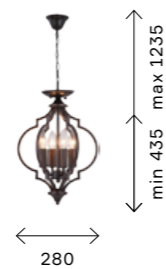

FORIATE

Подвесы Foriate — отличное решение зонального освещения в стиле кантри. В кафе над столиком или в гостиной у дивана, эти подвесы создадут особую атмосферу. Подвесы из коллекции

Foriate легко трансформируются в потолочный светильник, для этого достаточно убрать цепь.

- SL361.103.04 ХРОМ
- SL361.303.04 ЧЕРНЫЙ

ЦОКОЛЬ E14
4 x 60 W

LATERIA

Коллекция подвесов Lateria выполнена в стиле кантри. Великолепно дополнит интерьер кафе, гостиной или кухни. Коллекция состоит из подвесов трех цветов — золото, бронза, хром. Плафон

стеклянный, прозрачный. В светильниках используются лампы с цоколем E14 максимальной мощностью 60 W.