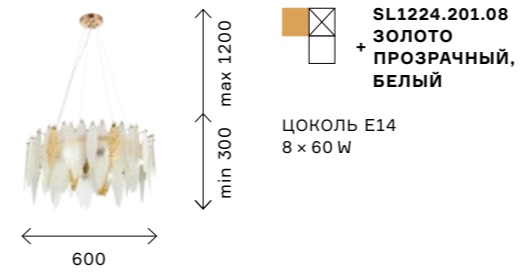

LASTRA

Изысканный и легкий образ светильников Lastra создается многослойным плафоном из фактурных лепестков из прозрачного и матового стекла. Подвесные люстры двух диаметров

имеют 8 и 10 ламп с цоколем E14, что обеспечивает эффективное освещение пространства. Дополняет коллекцию бра на 2 лампы.