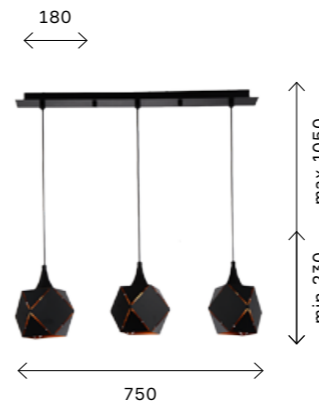

SL258.403.03
ЧЕРНЫЙ
+
ЧЕРНЫЙ,
ЗОЛОТО

ЦОКОЛЬ E14
3 × 40 W