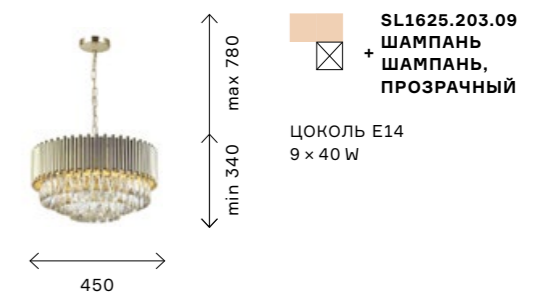

BARLETTA

NEW

Соединение металлических элементов и хрусталя в одном впечатляющем каскаде — один из излюбленных приемов в дизайне современных люстр. Отличительной особенностью коллекции Barletta являются каплевидные

кристаллы, создающие настоящий водопад света, падающего из верхнего металлического обруча. Коллекция включает подвесную люстру на 9 ламп и бра.