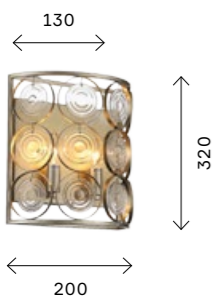

SERANDA

Изумительная коллекция Seranda поражает своей элегантностью и простотой форм. Основание выполнено из розового патинированного золота. Плафоны покрыты стеклянными пластинами, напоминающими круги на воде. У этих моделей достаточно

высокие параметры освещения. Количество ламп: потолочный светильник — 6, настенный светильник — 2. Площадь освещения 18 и 6 кв. м, соответственно. Тип цоколя E14.

☒ **SL1105.201.02**
ЗОЛОТО
С ПАТИНОЙ
+ ПРОЗРАЧНЫЙ
ЦОКОЛЬ E14
2 × 60 W
IP20