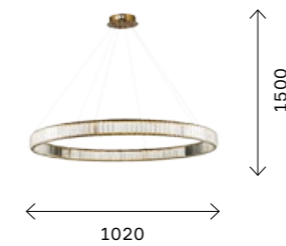

☒ **SL1622.313.01**
ЛАТУНЬ
+ ПРОЗРАЧНЫЙ
ЦОКОЛЬ LED
1 × 68 W
(В КОМПЛЕКТЕ)
4000 К