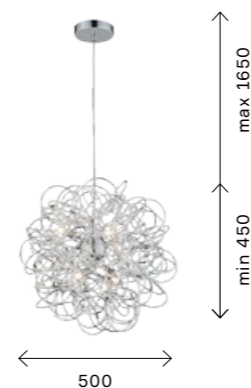

SPIRAGLIO

Невероятная красота и ультрасовременный дизайн светильников коллекции Spiraglio никого не оставят равнодушным. Металлическое основание и оригинальные плафоны выполнены из металла и окрашены в белый, черный или цвет алюминия. Необычное решение — форма, имитирующая

лепестки цветка или языки пламени, — превращает люстры в настоящие произведения современного дизайнерского искусства. Стильное решение, перед которым невозможно устоять, делает светильники Spiraglio ярким акцентом современных интерьеров.

SL453.003.06E
АЛЮМИНИЙ
+ АЛЮМИНИЙ
 SL453.403.06E
ЧЕРНЫЙ
+ ЧЕРНЫЙ
 SL453.503.06E
БЕЛЫЙ
+ БЕЛЫЙ
ЦОКОЛЬ E14
6 × 40 W

SL453.453.06E
ЧЕРНЫЙ, БЕЛЫЙ
+ ЧЕРНЫЙ, БЕЛЫЙ
ЦОКОЛЬ E14
6 × 40 W

MERULO

Если нужен яркий и стильный элемент в современном техно-интерьере, то потрясающая люстра Merulo — именно то, что требуется. Сам светильник — это фактически металлическая нить золотого цвета или цвета хром, скрученная в многочисленные петли, образующие клубок. Свет, исходящий от галогено-

вых лампочек, многократно отражается от глянцевой поверхности металла, создавая неповторимую живую игру в освещаемом пространстве. Запоминающийся образ светильников Merulo идеально подойдет к таким стилям интерьера, как минимализм, хайтек, конструктивизм.

SL787.103.06
ХРОМ
+ ХРОМ
 SL787.203.06
ЗОЛОТО
+ ЗОЛОТО

ЦОКОЛЬ G9
6 × LED / 3 W
В КОМПЛЕКТЕ
4000 K
IP20