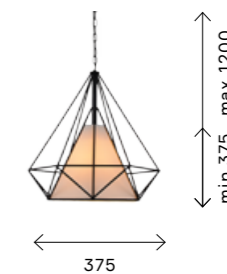

пересекающихся в геометрической паутине. Модель Paliedro прекрасно дополнит помещения, оформленные в стилистике фьюжн, техно или мегаполис.

■ **SL233.403.01**
+ **ЧЕРНЫЙ**
+ **ЧЕРНЫЙ,**
+ **БЕЛЫЙ**

ЦОКОЛЬ E27
1 x 60 W