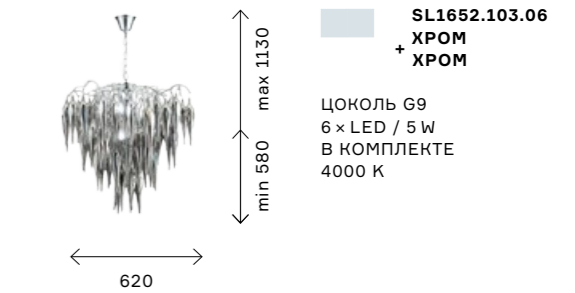

SIENA

NEW

BIG SIZE

Светильники Siena — это настоящие арт-объекты. Подвески выполнены из стекла ручной работы и создают воздушный и объемный дизайн. Коллекция представлена в двух цветах: хром и золото с гальванированными

и янтарными подвесками соответственно. В каждом цвете имеются подвесная люстра, поперечный подвес и оригинальное бра.