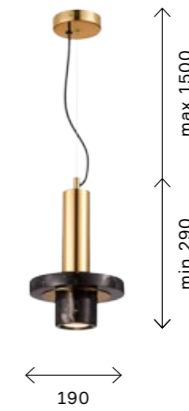

SL1210.403.01
ЗОЛОТО
+ ЧЕРНЫЙ

ЦОКОЛЬ G9
1 × LED / 3 W
В КОМПЛЕКТЕ
4000 K