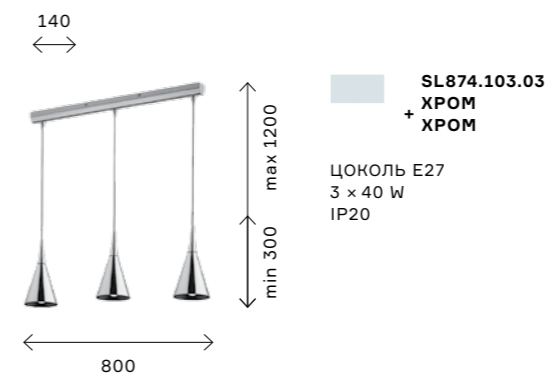

Светильники коллекции Госсе выполнены в виде конусов и бокалов, эти светильники могут стать основой при-

чудливых экстравагантных композиций в вашем интерьере. Плафоны и основания сделаны из металла.