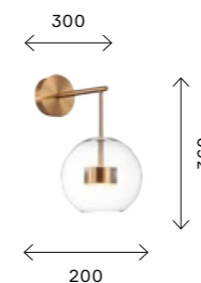

ВОРОНЕ

Современная коллекция Вороне поднимает настроение и создает в интерьере ощущение легкости. Необычный дизайн LED-светильников состоит

в сочетании прозрачных шаров разного диаметра. Высота подвесных моделей регулируется цанговым механизмом.

SL1133.201.01
ЛАТУНЬ
+
ПРОЗРАЧНЫЙ

SL1133.301.01
ЛАТУНЬ
+
КОНЬЯЧНЫЙ

ЦОКОЛЬ G9
1 × 14 W
В КОМПЛЕКТЕ
3000 K
268 LM