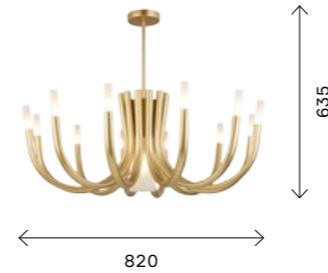

SL1173.202.13
ЗОЛОТО
+ БЕЛЫЙ

ЦОКОЛЬ G4 / E27
12 × LED / 3 W + 1 × 60 W
G4 LED В КОМПЛЕКТЕ