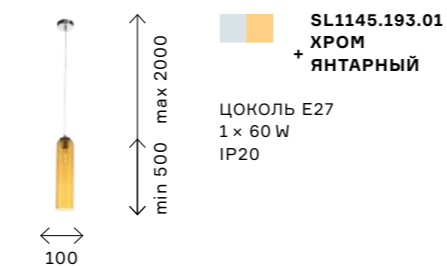

оттенка основания (хром и латунь). Их можно использовать для освещения как отдельно, так и в ансамбле, создавая эксклюзивный дизайн. Тип цоколя E27. Мощность ламп 60 W.

Плафоны оригинальных подвесов Laico состоят из двух полусфер, смещенных по диагонали. Плафоны выполнены из белого акрила и металла в цвете латунь. 4 размера позволяют составлять