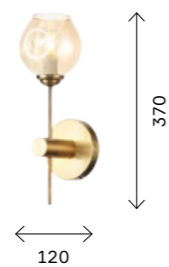

SL1500.201.01
ЗОЛОТО
+ ЯНТАРНЫЙ
ЦОКОЛЬ E14
1 × 40 W
IP20