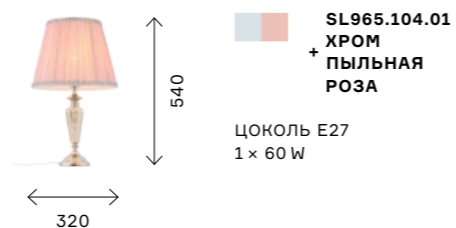

VEZZO

Модели коллекции Vezzo украсят интерьер спальни, гостиной или коридора. Основание настольных ламп выполнено из декоративного стекла

и украшено тканевым абажуром. Эти светильники — идеальное решение для интерьеров, оформленных в стиле модерн, классика или арт-деко.