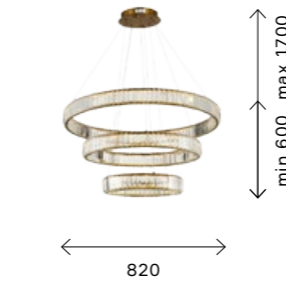

☒ **SL1622.303.03**
ЛАТУНЬ
+ ПРОЗРАЧНЫЙ
ЦОКОЛЬ LED
3 × 41 W
(В КОМПЛЕКТЕ)
4000 К