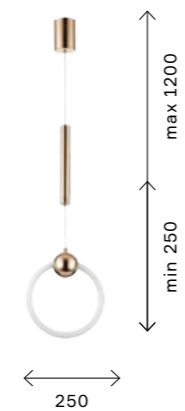

SL1578.203.01
ЗОЛОТО
+ ЗОЛОТО, БЕЛЫЙ

ЦОКОЛЬ LED
1 × 15 W
В КОМПЛЕКТЕ
3000 K
1500 LM

ALLENORE

Грაციозная коллекция Allenore является истинным представителем стиля модерн. Лаконичные формы прозрачных плафонов и интересные крепления цвета бронзы делают эти LED-светильники незаменимыми при зональном

освещении кухни, гостиной, прихожей. Их также можно использовать в ансамбле, достигая более высоких параметров освещения. Лампы в комплекте. Максимальная высота 1500 мм.