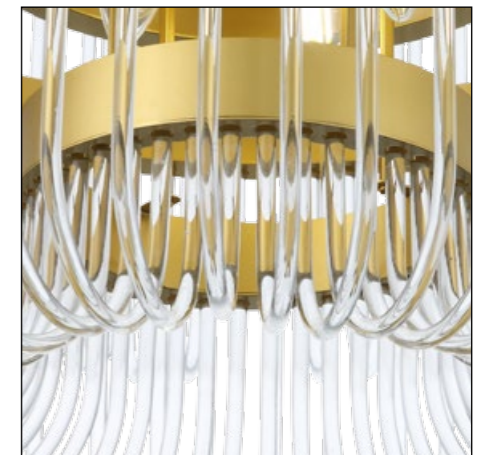

☒ SL1228.201.01
+ ЗОЛОТО
+ ПРОЗРАЧНЫЙ
ЦОКОЛЬ E14
1 × 40 W

☒ SL1228.203.12
+ ЗОЛОТО
+ ПРОЗРАЧНЫЙ
ЦОКОЛЬ E14
12 × 40 W

☒ SL1228.203.06
+ ЗОЛОТО
+ ПРОЗРАЧНЫЙ
ЦОКОЛЬ E14
6 × 40 W