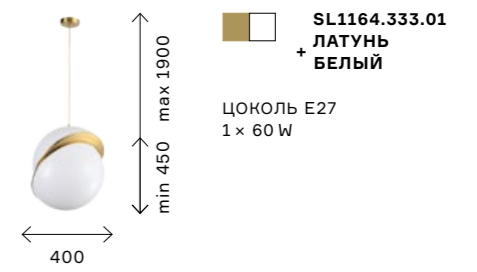

Плафоны оригинальных подвесов Laico состоят из двух полусфер, смещенных по диагонали. Плафоны выполнены из белого акрила и металла в цвете латунь. 4 размера позволяют составлять

из подвесов эффектные композиции, а также подобрать наиболее подходящий для помещения одиночный подвес.