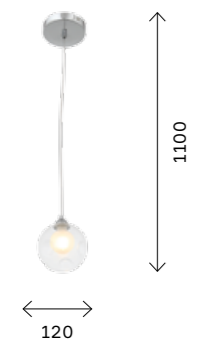

SL431.113.01
ХРОМ
+ ПРОЗРАЧНЫЙ,
БЕЛЫЙ

ЦОКОЛЬ G9
1 × LED / 3 W
В КОМПЛЕКТЕ
IP20