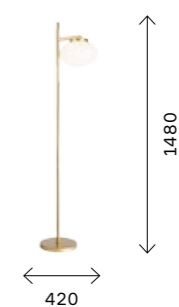

SL1503.205.01
ЗОЛОТО
+
БЕЛЫЙ
ЦОКОЛЬ E27
1 x 40 W