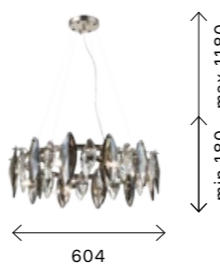

Особенно эффектно светильники выглядят при включенном свете: граненые подвески преломляют свет, создавая искрометные блики. Коллекция состоит из бра и двух люстр диаметром 604 и 804 мм.

☒ SL1227.101.02
НИКЕЛЬ
+ ПРОЗРАЧНЫЙ
ЦОКОЛЬ E14
2 × 40 W