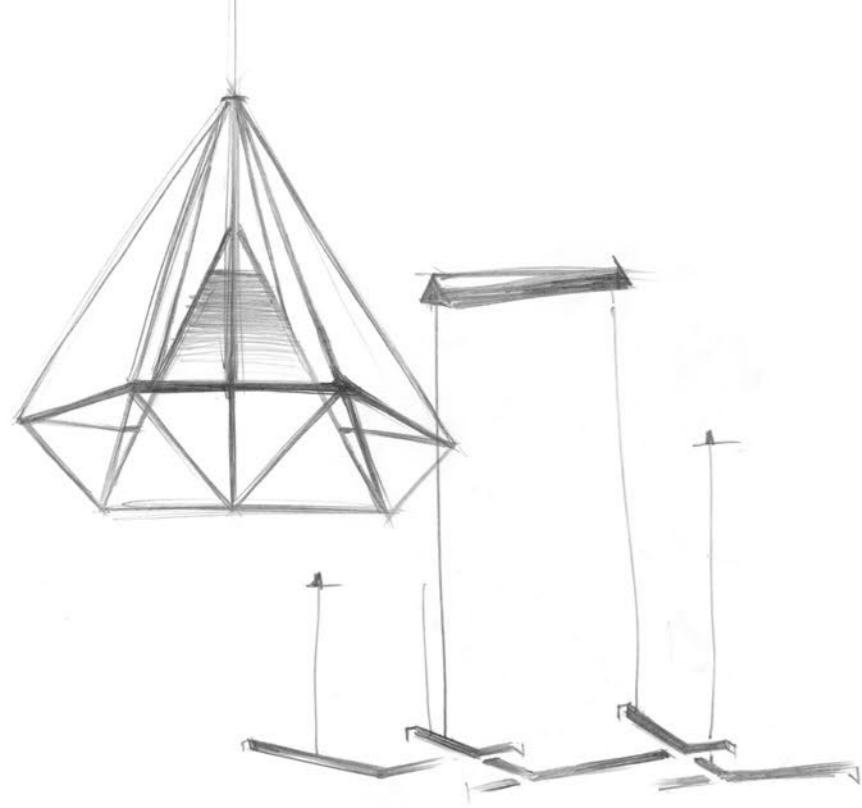

Современный индастриал

Мы привыкли, что индастриал — это промышленный стиль с ярко выраженным мужским характером: преобладание темных оттенков и грубых текстур, выставление напоказ деталей, которые принято скрывать и маскировать. Но в 2021 году набирает обороты тренд на более свежие и минималистичные черты индустриализма в интерьере. Если вам нравятся темные цвета, но вас беспокоит, что дом может стать слишком мрачным и неуютным, — этот тренд как раз для вас. Начните с замены основной гаммы контрастирующих цветов на микс серых и коричневых тонов. А с помощью декора создайте нужный баланс, присущий минимализму. Например, можно включить в интерьер сложные модели светильников из черного металла с прозрачным или затемненным стеклом. Либо наоборот смягчить интерьер, выбирая лаконичные светильники без лишних деталей, рассеивающие мягкий свет. Главное не увлечься и не забыть основную идею индустриализма — в сохранении как можно большего количества необработанных конструкций и поверхностей.