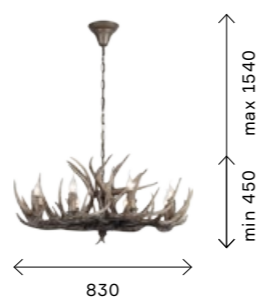

■ **SL154.703.08**
СЕРЫЙ

ЦОКОЛЬ E14
8 × 40 W