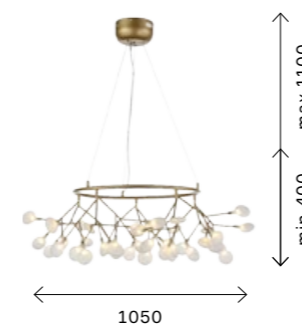

SL411.253.45
ЗОЛОТО
+ БЕЛЫЙ

ЦОКОЛЬ G4
45 × LED / 1,5 W
В КОМПЛЕКТЕ
IP20