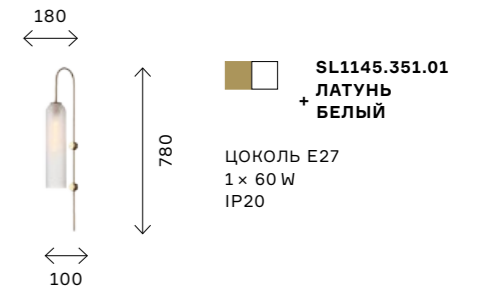

оттенка основания (хром и латунь). Их можно использовать для освещения как отдельно, так и в ансамбле, создавая эксклюзивный дизайн. Тип цоколя E27. Мощность ламп 60 W.

Плафоны оригинальных подвесов Laico состоят из двух полусфер, смещенных по диагонали. Плафоны выполнены из белого акрила и металла в цвете латунь. 4 размера позволяют составлять