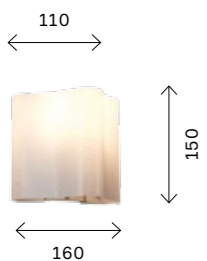

SL117.511.01
СЕРЕБРИСТЫЙ
+ БЕЛЫЙ
С ПОЛОСКАМИ
ЦОКОЛЬ E14
1 x 40 W
IP20