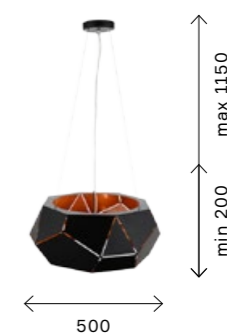

ЦОКОЛЬ E14
3 × 40 W

SL258.403.06
ЧЕРНЫЙ
+
ЧЕРНЫЙ,
ЗОЛОТО

ЦОКОЛЬ E14
6 × 40 W

BASTONCINO

Коллекция светильников Bastoncino выполнена в современном стиле и украсит интерьер, выполненный в индустриальном, урбанистическом или стиле лофт. Черный и золотой цвета