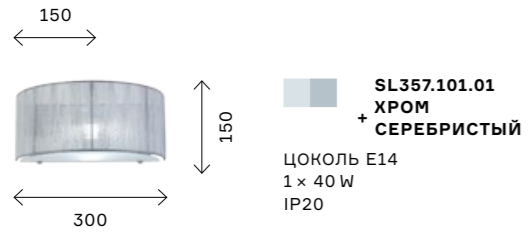

RONDELLA

Светильники серии Rondella отличаются простой элегантностью и функциональностью. Форма и качество материала успешно сочетаются в этих

изделиях. Абажуры люстр выполнены из органзы в трех вариантах цвета. Лампы снизу закрыты белым матовым стеклом, мягко рассеивающим свет.