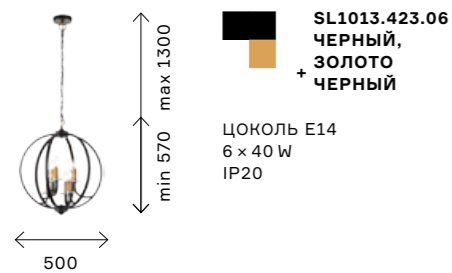

CEZINO

Изящная коллекция Cezino запоминается интересной объемной структурой плафона. Он представляет собой сочетание кругов из черного матового металла. Внутри расположена золотая сердцевина светильника на восемь

ламп с цоколем E14. Модель относится к стилю лофт, при использовании ламп «свеча на ветру» ее можно добавить и в более классические интерьеры. Диаметр 600 мм. Высота 640 мм. Площадь освещения 16 кв. м.

PIANETTA

Оригинальная коллекция Pianetta отличается интересной объемной структурой плафона. Он представляет собой сочетание кругов из черного матового металла. Внутри располагается золотая сердцевина светильника на шесть

ламп с цоколем E14. Модель относится к стилю лофт, при использовании ламп «свеча на ветру» ее можно добавить и в более классические интерьеры. Диаметр 500 мм. Высота 570 мм. Площадь освещения 12 кв. м.

DELAVERA

Коллекция Delavera замечательно дополнит интерьеры в стиле кантри или модерн. Создаст уютную атмосферу в кафе, столовой или спальне. В бра используются лампы с цоколем E14 максимальной мощностью 60 W.

текстильный бежевый абажур. Основание коричневое, с бронзовой отделкой. В светильниках используются лампы с цоколем E14 максимальной мощностью 60 W.