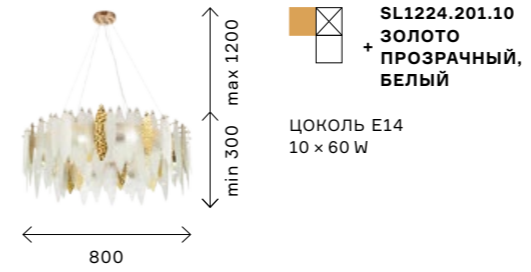

LASTRA

Изысканный и легкий образ светильников Lastra создается многослойным плафоном из фактурных лепестков из прозрачного и матового стекла. Подвесные люстры двух диаметров

имеют 8 и 10 ламп с цоколем E14, что обеспечивает эффективное освещение пространства. Дополняет коллекцию бра на 2 лампы.