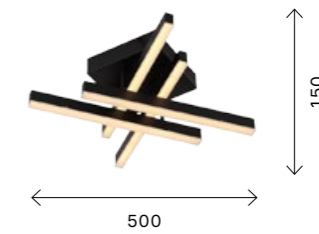

SL933.402.04
+ ЧЕРНЫЙ
+ ЧЕРНЫЙ, БЕЛЫЙ

ЦОКОЛЬ LED
1 × 22 W
В КОМПЛЕКТЕ
3000 K / 4000 K / 6000 K

150

500