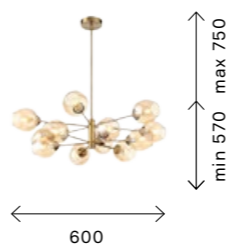

SL1500.203.08
ЗОЛОТО
+ ЯНТАРНЫЙ
ЦОКОЛЬ E14
8 × 40 W
IP20