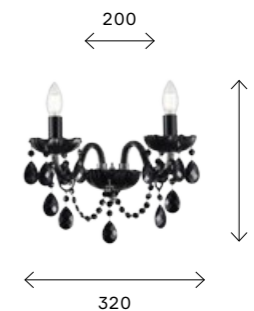

SL642.401.02
ЧЕРНЫЙ,
ХРОМ

ЦОКОЛЬ E14
2 × 40 W