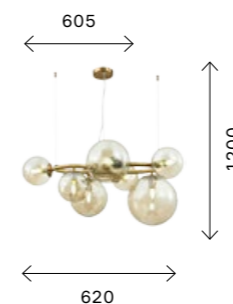

SL1162.303.07
ЛАТУНЬ
+ КОНЬЯЧНЫЙ
ЦОКОЛЬ E14
7 x 40 W