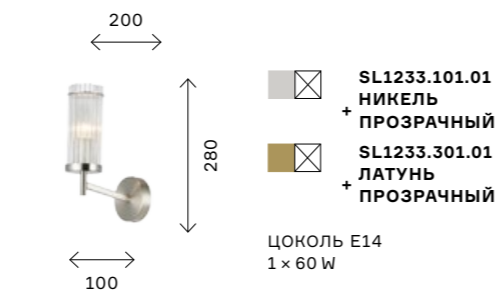

BITONTO

NEW

Коллекция Bitonto выполнена в американской стилистике. Основательный каркас, прямые рожки с прямоугольным сечением и плафоны, напоминающие подсвечники — все это создает атмосферу солидности и уюта без

излишеств. Плафоны сделаны из стеклянных трубок, которые фиксируются декоративным кольцом в верхней части. Коллекция представлена в двух цветах: матовый никель и латунь.

- ☒ SL1233.101.01
  НИКЕЛЬ
  + ПРОЗРАЧНЫЙ
- ☒ SL1233.301.01
  ЛАТУНЬ
  + ПРОЗРАЧНЫЙ

ЦОКОЛЬ E14
1 × 60 W