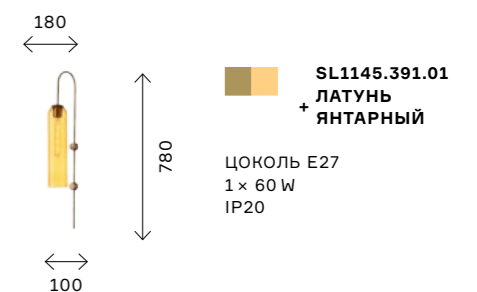

оттенка основания (хром и латунь). Их можно использовать для освещения как отдельно, так и в ансамбле, создавая эксклюзивный дизайн. Тип цоколя E27. Мощность ламп 60 W.

Плафоны оригинальных подвесов Laico состоят из двух полусфер, смещенных по диагонали. Плафоны выполнены из белого акрила и металла в цвете латунь. 4 размера позволяют составлять