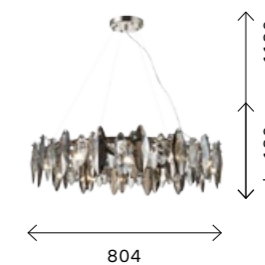

☒ SL1227.103.12
НИКЕЛЬ
+ ПРОЗРАЧНЫЙ
ЦОКОЛЬ E14
12 × 40 W