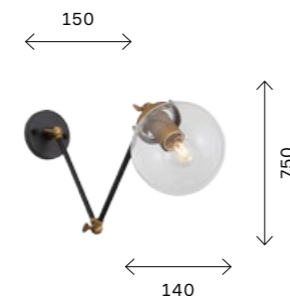

SL234.421.01
ЧЕРНЫЙ,
ЗОЛОТО
+ ПРОЗРАЧНЫЙ
ЦОКОЛЬ E27
1 × 40 W
IP20