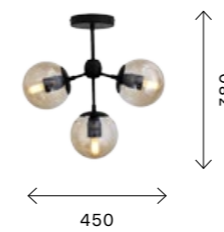

■ SL549.402.03
■ ЧЕРНЫЙ
+ ДЫМЧАТЫЙ

ЦОКОЛЬ E27
3 x 60 W
IP20