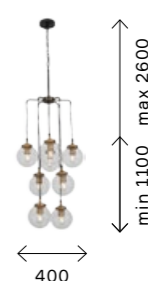

SL234.443.08
ЧЕРНЫЙ,
ЗОЛОТО
+ ПРОЗРАЧНЫЙ
ЦОКОЛЬ E27
8 × 40 W