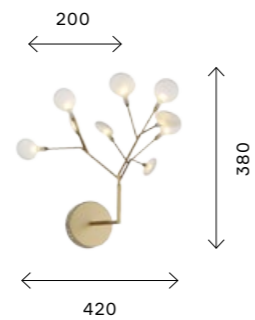

SL411.421.09
ЗОЛОТО
+ БЕЛЫЙ

SL411.221.09
ЧЕРНЫЙ
+ БЕЛЫЙ

ЦОКОЛЬ G4
9 × LED / 1,5 W
В КОМПЛЕКТЕ
4000 K
IP20