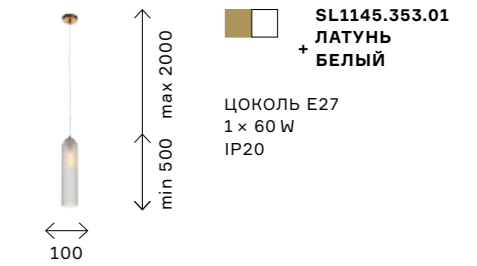

оттенка основания (хром и латунь). Их можно использовать для освещения как отдельно, так и в ансамбле, создавая эксклюзивный дизайн. Тип цоколя E27. Мощность ламп 60 W.

Плафоны оригинальных подвесов Laico состоят из двух полусфер, смещенных по диагонали. Плафоны выполнены из белого акрила и металла в цвете латунь. 4 размера позволяют составлять