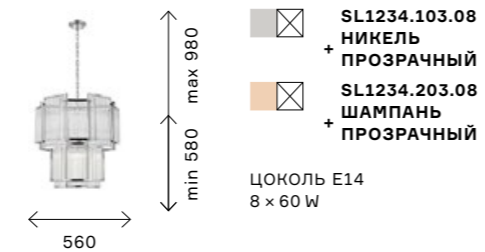

ших плафонов, внутри которых располагаются классические рожки. Высота подвесных светильников регулируется длиной цепи. Коллекция представлена в цвете никель.

CEZINO

Изящная коллекция Cezino запоминается интересной объемной структурой плафона. Он представляет собой сочетание кругов из черного матового металла. Внутри расположена золотая сердцевина светильника на восемь