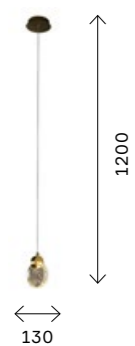

☒ SL6104.203.01
ЗОЛОТО
+ ПРОЗРАЧНЫЙ,
С ПУЗЫРЬКАМИ
ВОЗДУХА

ЦОКОЛЬ LED
1 × 3 W
В КОМПЛЕКТЕ
3000 K
225 LM