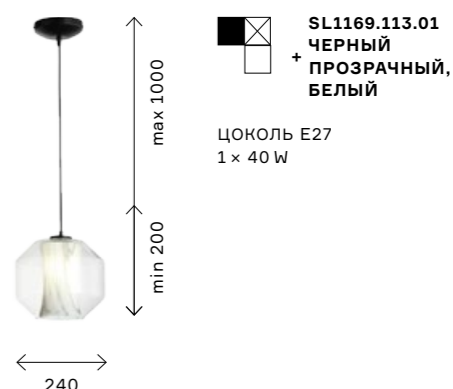

MARMO

Плафоны подвесов Marmo сделаны из двойного стекла. Внешнее стекло прозрачное, а внутреннее окрашено под мрамор, что делает эту коллекцию осо-

бенно актуальной. Подвесы эффектно смотрятся как по отдельности, так и в составе композиций.