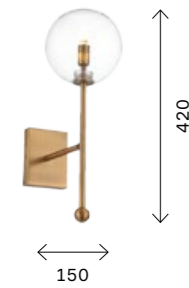

250

SL1205.301.01
ЛАТУНЬ
+ ПРОЗРАЧНЫЙ

ЦОКОЛЬ G9
1 × LED / 3 W
В КОМПЛЕКТЕ
4000 K