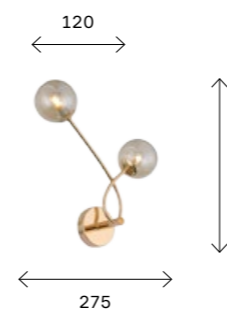

SL435.201.02
ЗОЛОТО
+ КОНЬЯЧНЫЙ

ЦОКОЛЬ G9
2 × LED / 3 W
4000 K