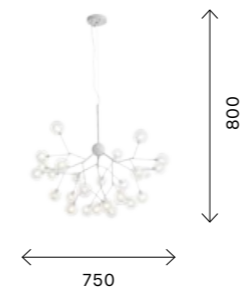

SL376.503.27
БЕЛЫЙ
+ БЕЛЫЙ,
ПРОЗРАЧНЫЙ

ЦОКОЛЬ G4
27 × LED / 2 W
В КОМПЛЕКТЕ
3150 LM
IP20