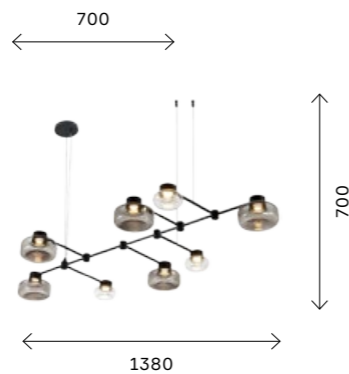

SL6005.403.08
ЧЕРНЫЙ
+ ДЫМЧАТЫЙ,
ПРОЗРАЧНЫЙ
ЦОКОЛЬ LED
8 × 3 W
В КОМПЛЕКТЕ
3000 K
1320 LM