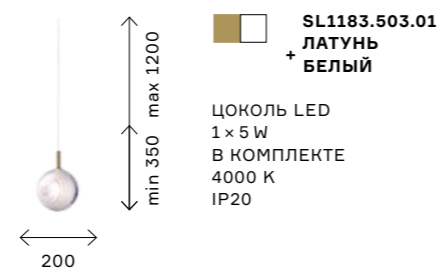

FOLIGNO

NEW

Подвесы Foligno притягивают взгляд необычным дизайном. Стекланные плафоны выполнены из двух частей: гладкой прозрачной полусферы и второй половины с концентрическим крупным рельефом. Подвесы пред-

ставлены в прозрачном и дымчатом варианте. Кроме одиночных подвесов в коллекции есть готовые композиции на 6 и 12 подвесов, которые могут стать центральным элементом интерьера.