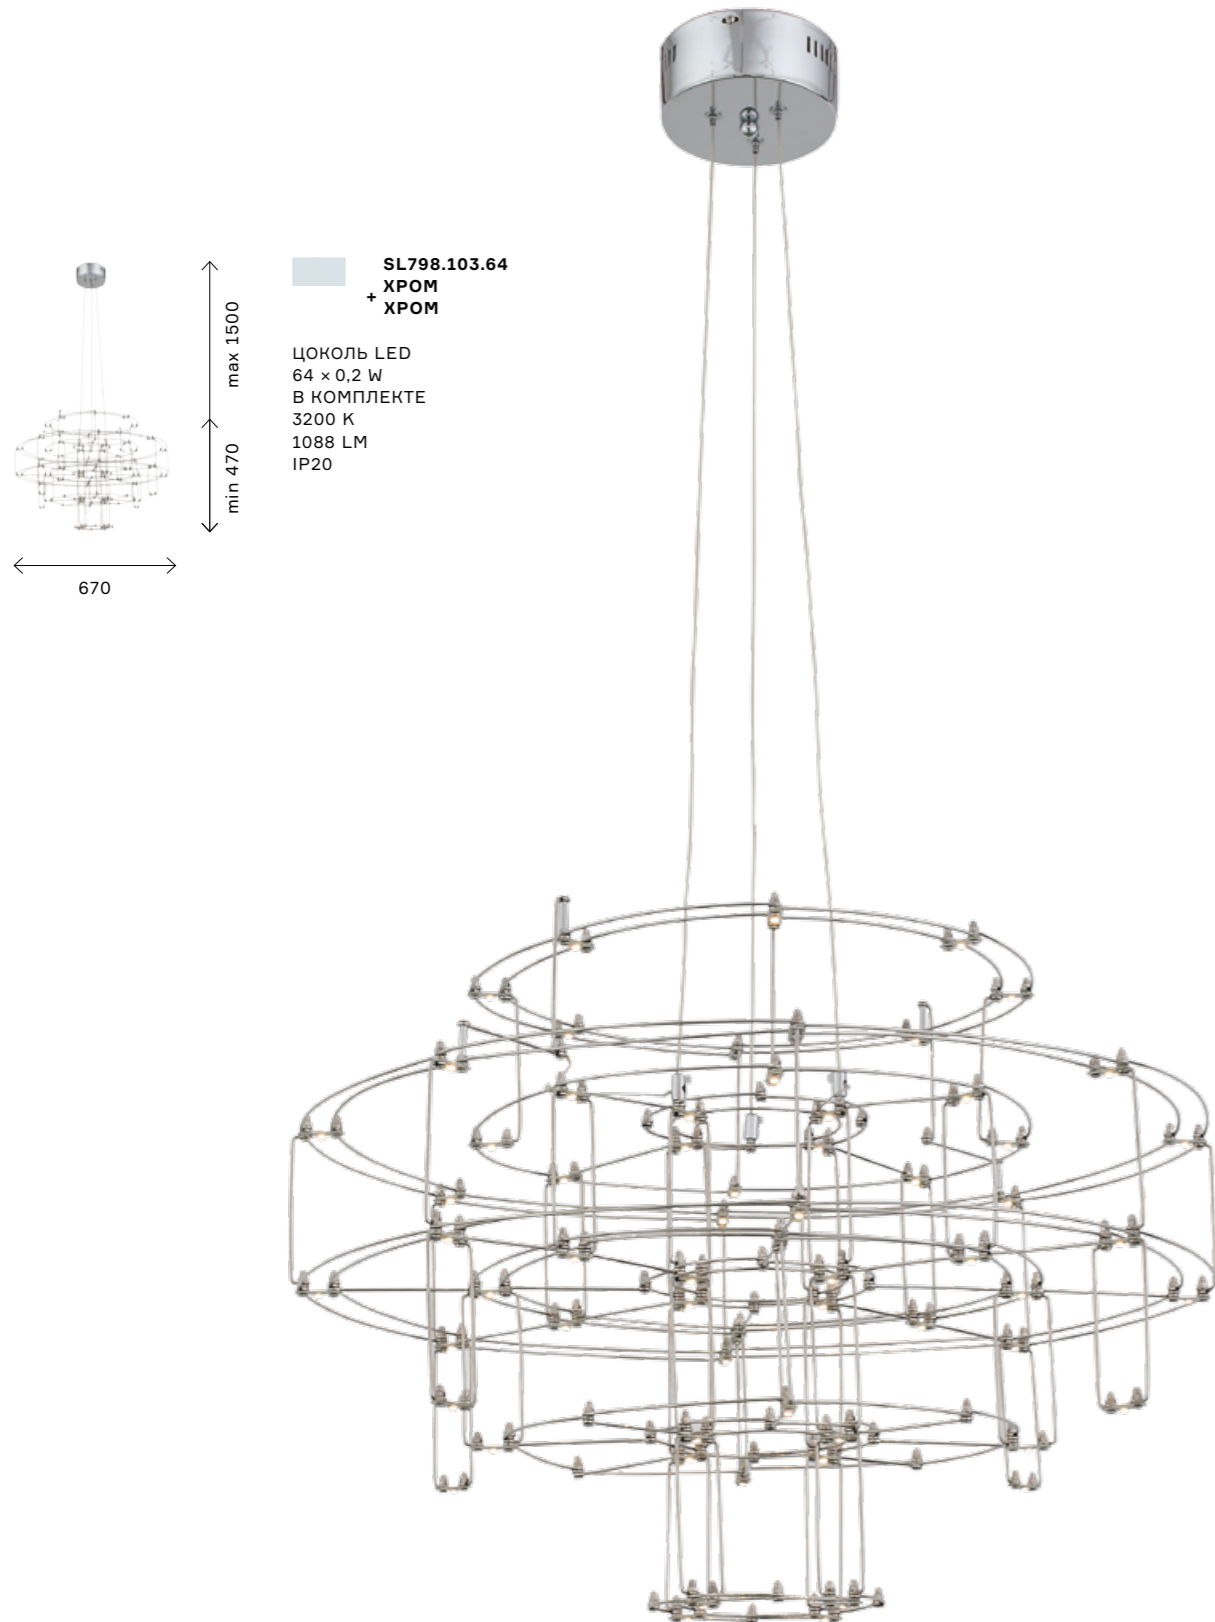

GENETICA

Невероятный дизайн и ультрасовременные технологии, использованные в изготовлении светильников Genetica, никого не оставят равнодушными. Металлическое хромированное основание и светодиодные лампы превращают

люстры в необычный, современный арт-объект. Стильное решение, перед которым невозможно устоять, делает светильники Genetica ярким акцентом модных интерьеров.

SL798.103.64
ХРОМ
+
ХРОМ

ЦОКОЛЬ LED
64 x 0,2 W
В КОМПЛЕКТЕ
3200 K
1088 LM
IP20

CONO

Легкие, почти невесомые светильники коллекции Cono выполненные в стиле модерн, найдут свое место во многих современных интерьерах, а широкий выбор моделей позволит создать интересные зональные световые решения на больших площадях. Сочетание элегантного хромированного основания

и прозрачного акрилового плафона, по форме напоминающего воронку, — дань современной моде и отличное решение для получения чистого и яркого света, способного заполнить все пространство вокруг.