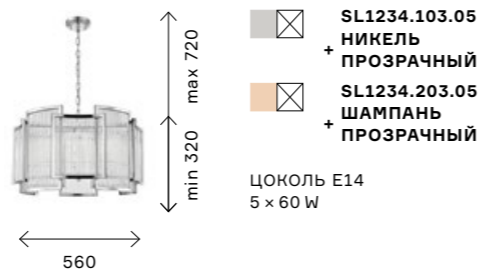

ших плафонов, внутри которых располагаются классические рожки. Высота подвесных светильников регулируется длиной цепи. Коллекция представлена в цвете никель.

CEZINO

Изящная коллекция Cezino запоминается интересной объемной структурой плафона. Он представляет собой сочетание кругов из черного матового металла. Внутри расположена золотая сердцевина светильника на восемь