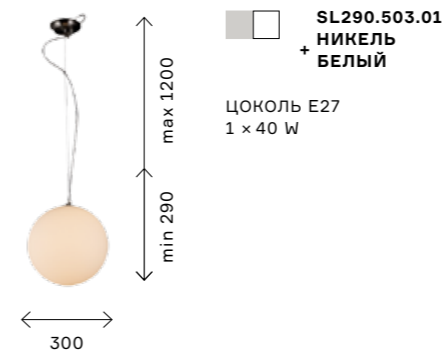

PIEGARE

Торшер и подвесы серии Piegare просты и изящны. Они могут стать акцентом в интерьере стиля модерн, хайтек, фьюжн. Металлическое основание торшера имеет цвет черный хром. Осно-

вание подвесов выполнено из металла с покрытием цвета матовый никель. Плафоны из молочно-белого матового стекла, мягко рассеивающего свет.