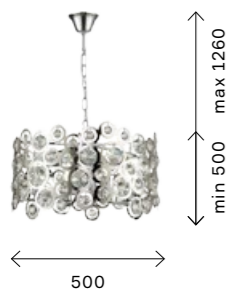

в блеске с вставками из хрустального стекла. Высота подвесов регулируется длиной цепи. Оба подвеса имеют диаметр 50 см и 8 рожков для ламп с цоколем E14, что обеспечивает высокую светоотдачу.

☒ **SL1103.103.08**
ХРОМ
+ ПРОЗРАЧНЫЙ
ЦОКОЛЬ E14
8 × 60 W
IP20