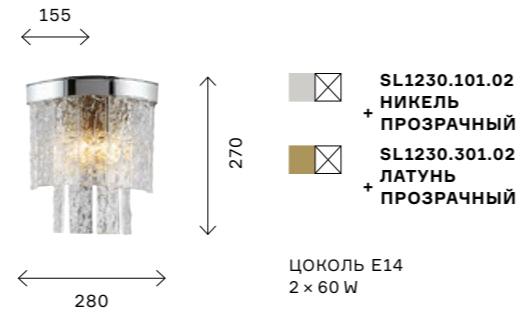

STABIA

NEW

Коллекция Stabia привлекает своим утонченным и в то же время универсальным дизайном. Светильники прекрасно сочетаются как с современными, так и классическими стилями. Каркас в цвете латунь или хром позволяет подобрать светильник под любой декор и цвет интерьера. Каскады

пластин из фактурного стекла, напоминающих льдинки, прекрасно рассеивают и одновременно смягчают свет. Размерный ряд представлен потолочными люстрами двух размеров и бра.