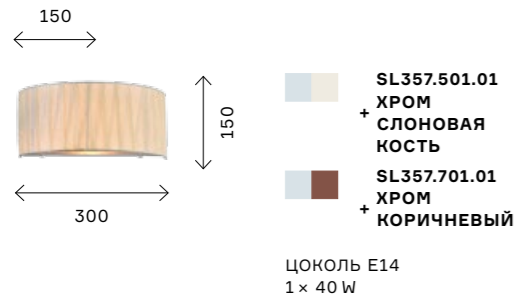

RONDELLA

Светильники серии Rondella отличаются простой элегантностью и функциональностью. Форма и качество материала успешно сочетаются в этих

изделиях. Абажуры люстр выполнены из органзы в трех вариантах цвета. Лампы снизу закрыты белым матовым стеклом, мягко рассеивающим свет.