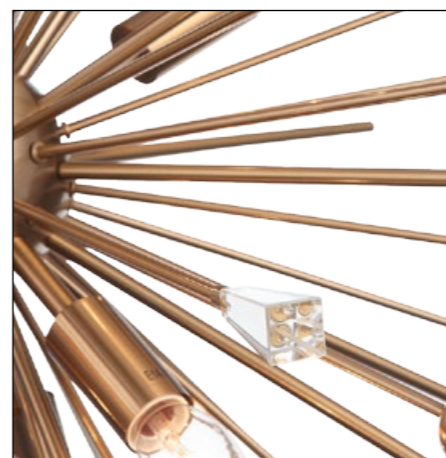

LAMDARIO

Утонченная коллекция Lamdario отлично подойдет для гостиных, спален и кабинетов, выполненных как в классическом, так и в современном стилях. Подвесная люстра с плафонами в фор-

ме свечей осветит помещение площадью 20 кв.м. Поверхность каркаса матовая, цветовое решение — черный и латунь. Тип крепления планка. Высота с цепью 1 м.

SLD008.423.10
ЛАТУНЬ,
ЧЕРНЫЙ
ЦОКОЛЬ E14
10 x 40 W
IP20

RIVELLA

Уникальная подвесная люстра коллекции Rivella имеет необычный 3D дизайн. За счет разнонаправленных ламп она и непосредственно осветит сам интерьер помещения, и обеспечит яркий отраженный свет. Плафон

украшен матовыми шариками цвета латунь и прозрачными хрусталиками. Максимальная высота 1200 мм. Тип крепления планка. Площадь освещения 16 кв.м.

SLD011.303.08
ЛАТУНЬ,
ПРОЗРАЧНЫЙ
ЦОКОЛЬ E14
8 x 40 W
IP20