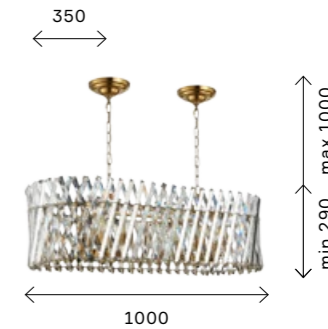

☐ SL1170.103.12
НИКЕЛЬ
+ ПРОЗРАЧНЫЙ
☐ SL1170.303.12
ЛАТУНЬ
+ ПРОЗРАЧНЫЙ
ЦОКОЛЬ E14
12 x 40 W
IP20