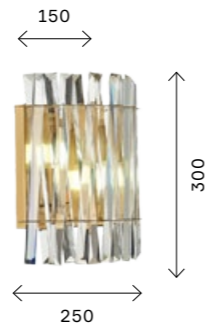

Подвесные светильники представлены в трех размерах и подойдут как для стандартных, так и больших помещений. Дополнит основной свет настенное бра на 2 лампы.

SL1170.101.02
 НИКЕЛЬ
 + ПРОЗРАЧНЫЙ
 SL1170.301.02
 ЛАТУНЬ
 + ПРОЗРАЧНЫЙ
 ЦОКОЛЬ E14
 2 x 40 W
 IP20