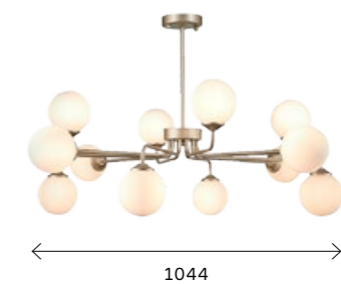

SLE106203-12
+ ЗОЛОТО
+ БЕЛЫЙ

ЦОКОЛЬ G9
12 × LED / 3 W
В КОМПЛЕКТЕ
4000 K

SLE106204-02
+ ЗОЛОТО
+ БЕЛЫЙ

ЦОКОЛЬ G9
2 × LED / 3 W
В КОМПЛЕКТЕ
4000 K