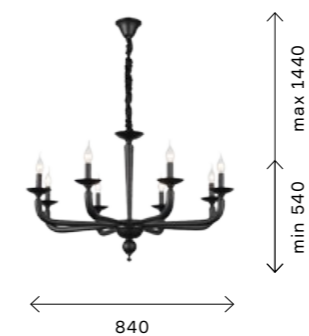

■ **SL1114.403.08**
ЧЕРНЫЙ
ЦОКОЛЬ E14
8 x 40 W
IP20