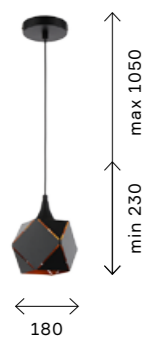

SL258.403.01
ЧЕРНЫЙ
+
ЧЕРНЫЙ,
ЗОЛОТО

ЦОКОЛЬ E14
1 × 40 W