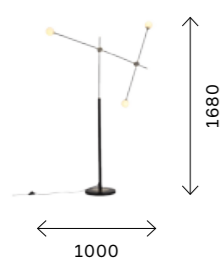

SL429.405.03
ЧЕРНЫЙ,
ЗОЛОТО
+ БЕЛЫЙ
ЦОКОЛЬ G9
3 x LED / 3 W