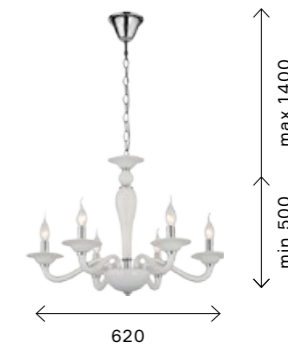

■ SL1112.503.06
НИКЕЛЬ
+ БЕЛЫЙ
ЦОКОЛЬ E14
6 × 40 W
IP20