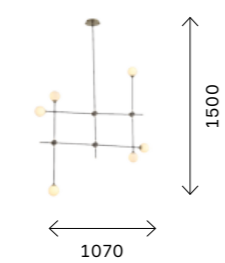

SL429.403.06
ЧЕРНЫЙ,
ЗОЛОТО
+ БЕЛЫЙ
ЦОКОЛЬ G9
6 x LED / 3 W
IP20