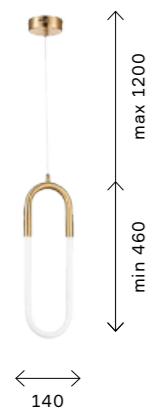

MOFISTO

NEW LED

Изящные вытянутые подвесы Mofisto напоминают своей формой ювелирные подвески и станут настоящим украшением современного интерьера. Светодиоды, расположенные внутри силиконовой трубки, мягко рассеи-

вают теплый свет на 360° и создают комфортную ненавязчивую подсветку нужной зоны. В коллекции три формы подвесов: два одиночных разной формы и тройной.

SL1579.303.01
ЛАТУНЬ
+ ЛАТУНЬ, БЕЛЫЙ
ЦОКОЛЬ LED
1 × 14 W
В КОМПЛЕКТЕ
3000 K
1190 LM