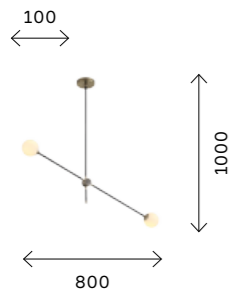

BASTONCINO

Коллекция светильников Bastoncino выполнена в современном стиле и украсит интерьер, выполненный в индустриальном, урбанистическом или стиле лофт. Черный и золотой цвета

в основании выигрышно дополняют друг друга. Белые плафоны сделаны из стекла. В светильниках используются галогенные лампочки G9.

SL429.403.02
ЧЕРНЫЙ,
ЗОЛОТО
+ БЕЛЫЙ
ЦОКОЛЬ G9
2 x LED / 3 W
IP20