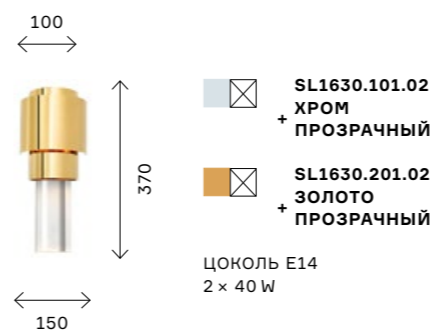

AREZZO

NEW

Бра и настенные светильники перестали быть исключительно функциональными, дополнительными источниками света. Крупные, оригинальные бра оказываются в фокусе в качестве самостоятельных дизайнерских объектов.

Бра различных форм и размеров с использованием крупного хрустального стекла, обрамленного металлом, идеально подойдут для акцентного освещения и придания интерьеру атмосферы изысканной роскоши.

CESENA

NEW