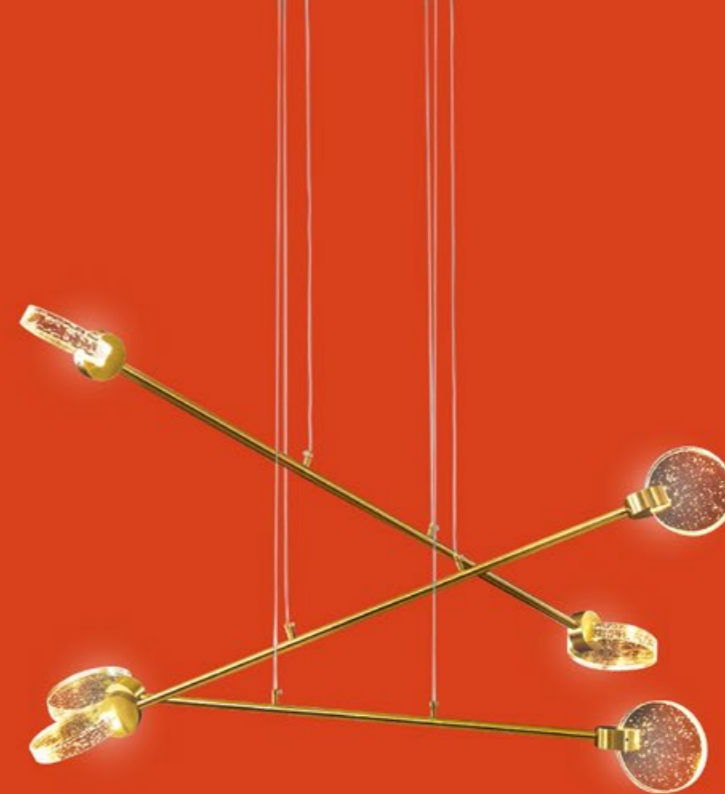

ЦОКОЛЬ LED
1 × 3 W
В КОМПЛЕКТЕ
3000 K
225 LM

GIERA

Современные подвесы Giera рассеивают свет на 360°, создавая уютную атмосферу в зоне освещения. Светодиоды расположены внутри трубки из прочного силикона и не пульсируют благодаря встроенному в корпус