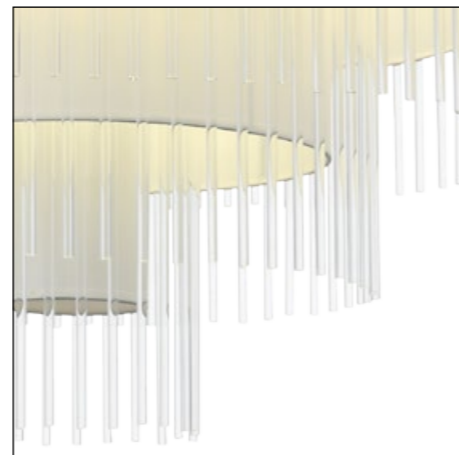

AVERSA

NEW

Особенностью коллекции Aversa является сочетание ткани и стекла в многоярусном абажуре. Благодаря этому свет мягко рассеивается. Арматура

окрашена в цвет матовое золото. Коллекция включает 2 подвесные люстры на 9 и 12 ламп и бра.

180

300

260

SL1352.201.01
ЗОЛОТО
+ БЕЛЫЙ,
ПРОЗРАЧНЫЙ

ЦОКОЛЬ E14
1 × 40 W

min 575 max 1200

600

SL1352.203.09
ЗОЛОТО
+ БЕЛЫЙ,
ПРОЗРАЧНЫЙ

ЦОКОЛЬ E14
9 × 40 W

min 575 max 1200

800

SL1352.203.12
ЗОЛОТО
+ БЕЛЫЙ,
ПРОЗРАЧНЫЙ

ЦОКОЛЬ E14
12 × 40 W

ERCOLANO

NEW

BIG SIZE

Коллекция Ercolano выполнена в стиле арт-деко, но прекрасно впишется и в современный интерьер в духе неоклассики. Вытянутые граненые подвески из хрустального стекла создают ярусы, переливающиеся бликами

света. Лаконичный обруч из металла в цвете шампань подчеркивает чистоту линий светильников. Широкий размерный ряд коллекции позволит подобрать подходящий светильник для любого помещения или зоны.

min 560 max 1050

800

SL1624.203.15
ШАМПАНЬ
+ ПРОЗРАЧНЫЙ

ЦОКОЛЬ E14
15 × 40 W