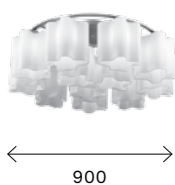

- **SL116.052.12**
  СЕРЕБРИСТЫЙ
  БЕЛЫЙ
  +

ЦОКОЛЬ E27
12 × 60 W
IP20