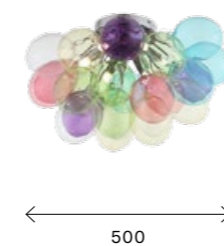

SL432.152.06
ХРОМ
+ РАЗНОЦВЕТНЫЙ
ЦОКОЛЬ G9
6 × LED / 3 W
В КОМПЛЕКТЕ
4000 K
1368 LM
IP20