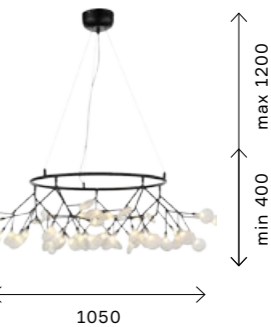

SL411.453.45
ЧЕРНЫЙ
+ БЕЛЫЙ

ЦОКОЛЬ G4
45 × LED / 1,5 W
В КОМПЛЕКТЕ
IP20