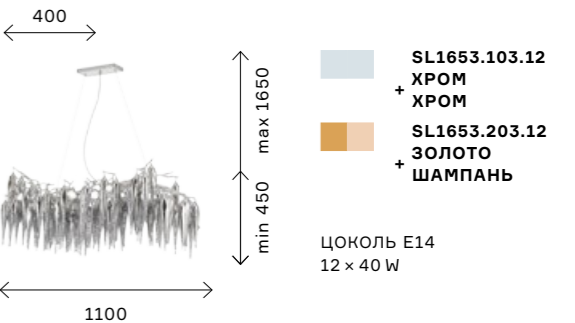

SIENA

NEW

BIG SIZE

Светильники Siena — это настоящие арт-объекты. Подвески выполнены из стекла ручной работы и создают воздушный и объемный дизайн. Коллекция представлена в двух цветах: хром и золото с гальванированными

и янтарными подвесками соответственно. В каждом цвете имеются подвесная люстра, поперечный подвес и оригинальное бра.