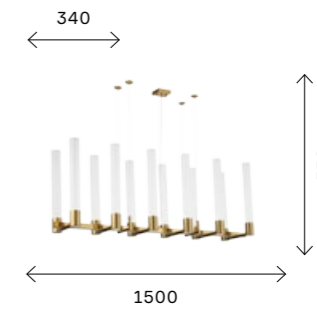

SL1229.303.12
ЛАТУНЬ
+ ПРОЗРАЧНЫЙ
ЦОКОЛЬ GU10
12 × LED / 5 W
(В КОМПЛЕКТЕ)
4000 K