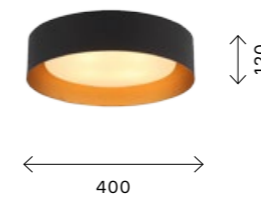

SL392.422.04
ЧЕРНЫЙ,
ЗОЛОТО
+ БЕЛЫЙ
ЦОКОЛЬ E14
4 × 40 W
IP20