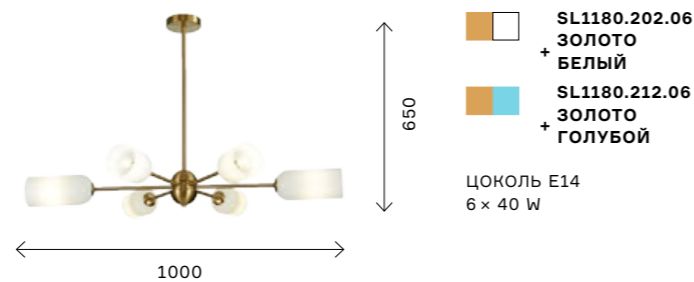

TREVISO

NEW

Рожки разной длины и стеклянные плафоны, состоящие из двух разных по высоте частей, придают оригинальность минималистичным светильникам Treviso. Потолочная люстра выполнена

в цвете латунь с белыми плафонами, а настенные светильники кроме этой комбинации также представлены в сочетании латунь с синим стеклом и черный с дымчатым стеклом.