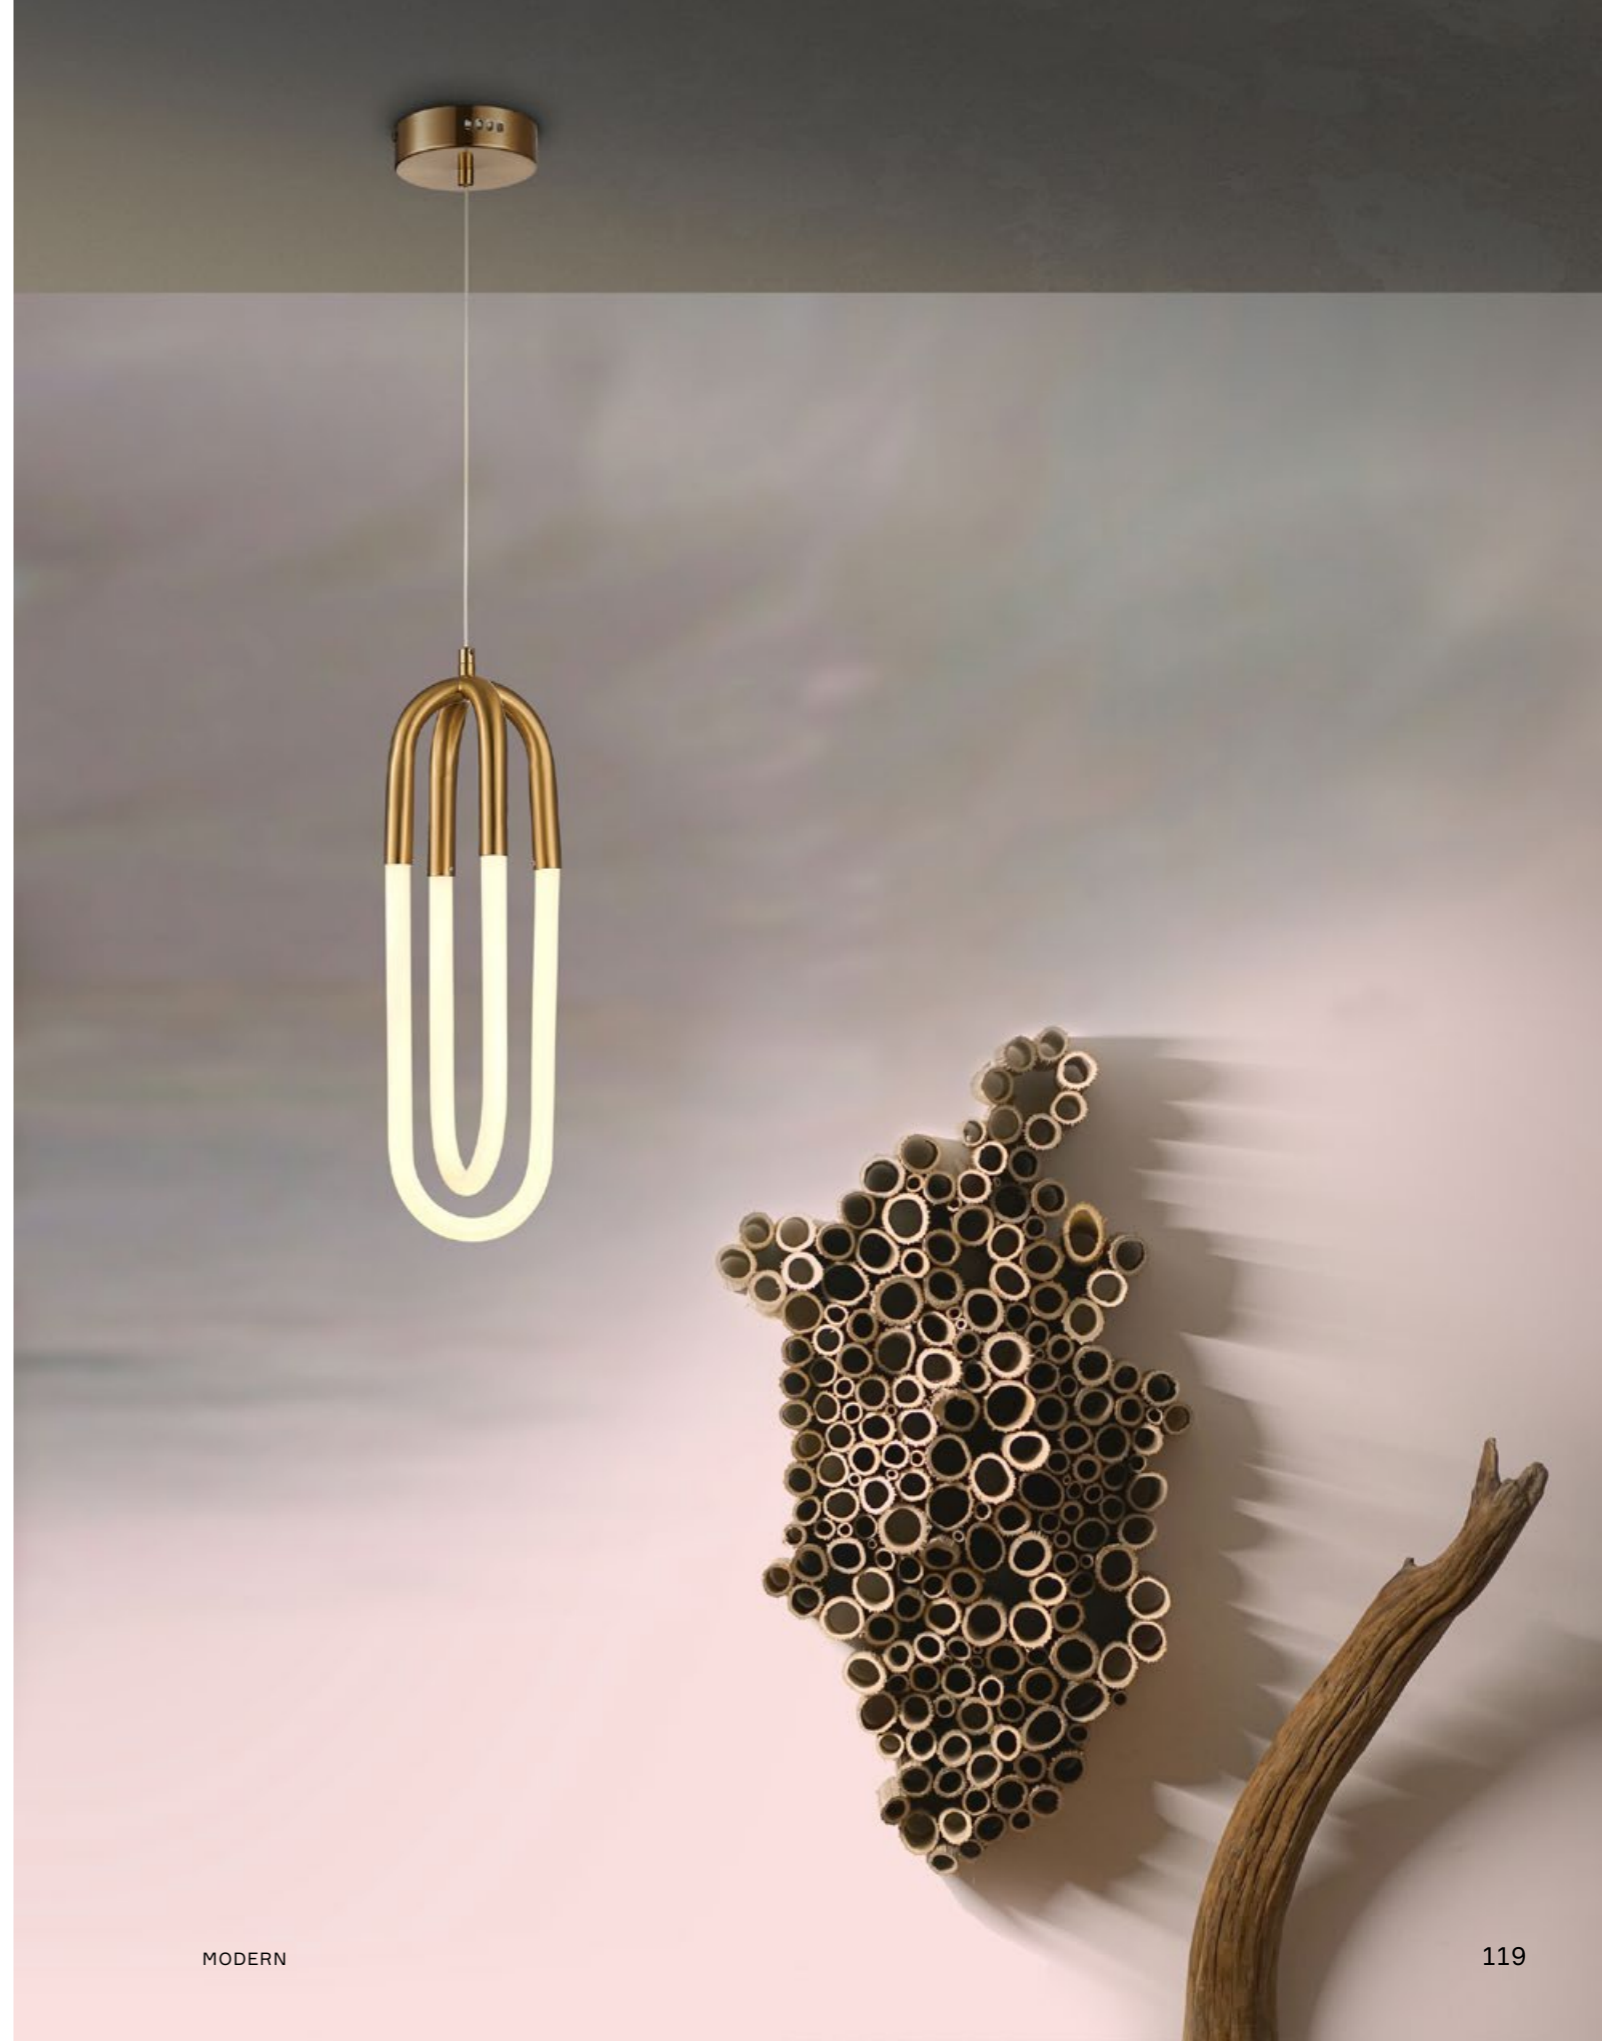

MOFISTO

NEW LED

Изящные вытянутые подвесы Mofisto напоминают своей формой ювелирные подвески и станут настоящим украшением современного интерьера. Светодиоды, расположенные внутри силиконовой трубки, мягко рассеи-

вают теплый свет на 360° и создают комфортную ненавязчивую подсветку нужной зоны. В коллекции три формы подвесов: два одиночных разной формы и тройной.

SL1579.303.01
ЛАТУНЬ
+ ЛАТУНЬ, БЕЛЫЙ
ЦОКОЛЬ LED
1 × 14 W
В КОМПЛЕКТЕ
3000 K
1190 LM

SL1579.303.02
ЛАТУНЬ
+ ЛАТУНЬ, БЕЛЫЙ
ЦОКОЛЬ LED
2 × 14 W
В КОМПЛЕКТЕ
3000 K
2380 LM

SL1579.303.03
ЛАТУНЬ
+ ЛАТУНЬ, БЕЛЫЙ
ЦОКОЛЬ LED
3 × 14 W
В КОМПЛЕКТЕ
3000 K
3570 LM