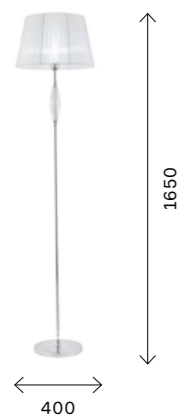

SL1756.105.01
ХРОМ
+ СВЕТЛО-СЕРЫЙ
ЦОКОЛЬ E14
1 × 40 W
IP20