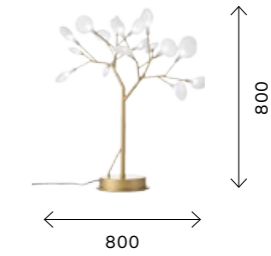

SL411.224.18
ЗОЛОТО
+ БЕЛЫЙ

ЦОКОЛЬ G4
18 × LED / 3 W
В КОМПЛЕКТЕ
4000 K
3402 LM
IP20