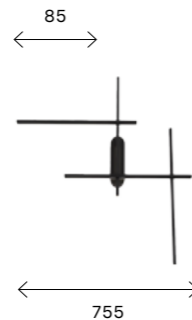

- **SL394.401.04**
  ЧЕРНЫЙ
  + БЕЛЫЙ

ЦОКОЛЬ LED
4 × 9 W
В КОМПЛЕКТЕ
4000 K
2100 LM