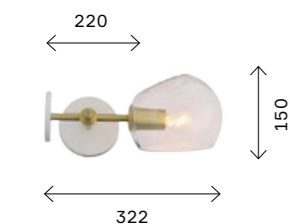

CALMARE

Содержание важнее формы — именно так можно охарактеризовать необычную коллекцию светильников Calmare. Прозрачные или матовые стеклянные шары-плафоны начинают сверкать и переливаться, стоит только зажечь свет. Однако это не китч, а сдержанная современная стилистика, которая

подчеркивает интерьер помещения, а не перекрывает его. Безупречные пропорции позволяют использовать светильники в помещении любых форм и размеров — гармония дизайна уравновесит даже нестандартную геометрию.

SL434.201.01
ЗОЛОТО
+ ПРОЗРАЧНЫЙ

ЦОКОЛЬ E14
1 × 40 W
IP20