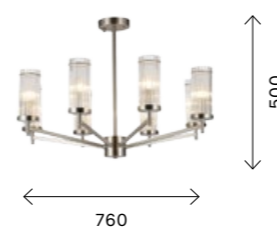

- ☒ SL1233.102.08
  НИКЕЛЬ
  + ПРОЗРАЧНЫЙ
- ☒ SL1233.302.08
  ЛАТУНЬ
  + ПРОЗРАЧНЫЙ

ЦОКОЛЬ E14
8 × 60 W