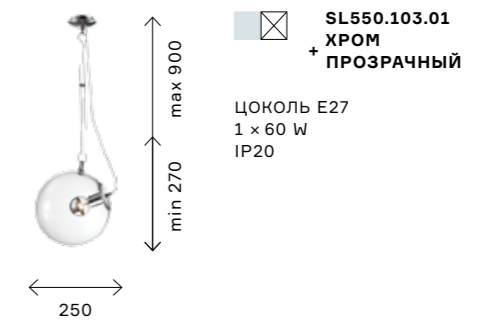

SENZA

Светильники коллекции Senza — это дизайнерский акцент интерьера в стиле хайтек или минимализм. Основания светильников изготовлены из металла с хромированным покрытием. Плафон

из дутого прозрачного стекла. Оригинальный подвижный механизм за счет соединения с верхним и нижним крюком обеспечивает регулировку высоты светильника.