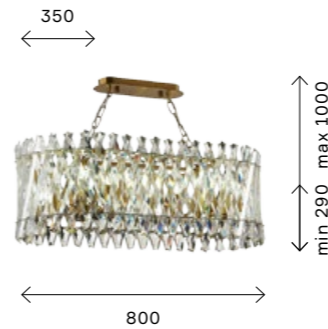

☐ SL1170.103.10
НИКЕЛЬ
+ ПРОЗРАЧНЫЙ
☐ SL1170.303.10
ЛАТУНЬ
+ ПРОЗРАЧНЫЙ
ЦОКОЛЬ E14
10 x 40 W
IP20