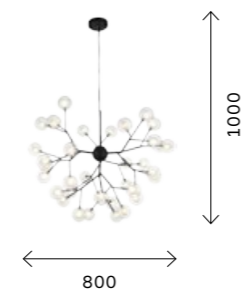

SL376.403.36
ЧЕРНЫЙ
+ ПРОЗРАЧНЫЙ,
БЕЛЫЙ

ЦОКОЛЬ G4
36 × LED / 2 W
В КОМПЛЕКТЕ
IP20