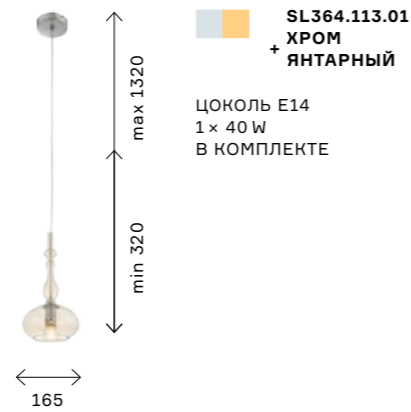

BIORNO

Изящные подвесы Biorno могут быть дополнительным освещением в интерьере в стиле модерн или классическом.

Металлическое основание цвета хром. Янтарные плафоны из стекла. Цоколь E14.