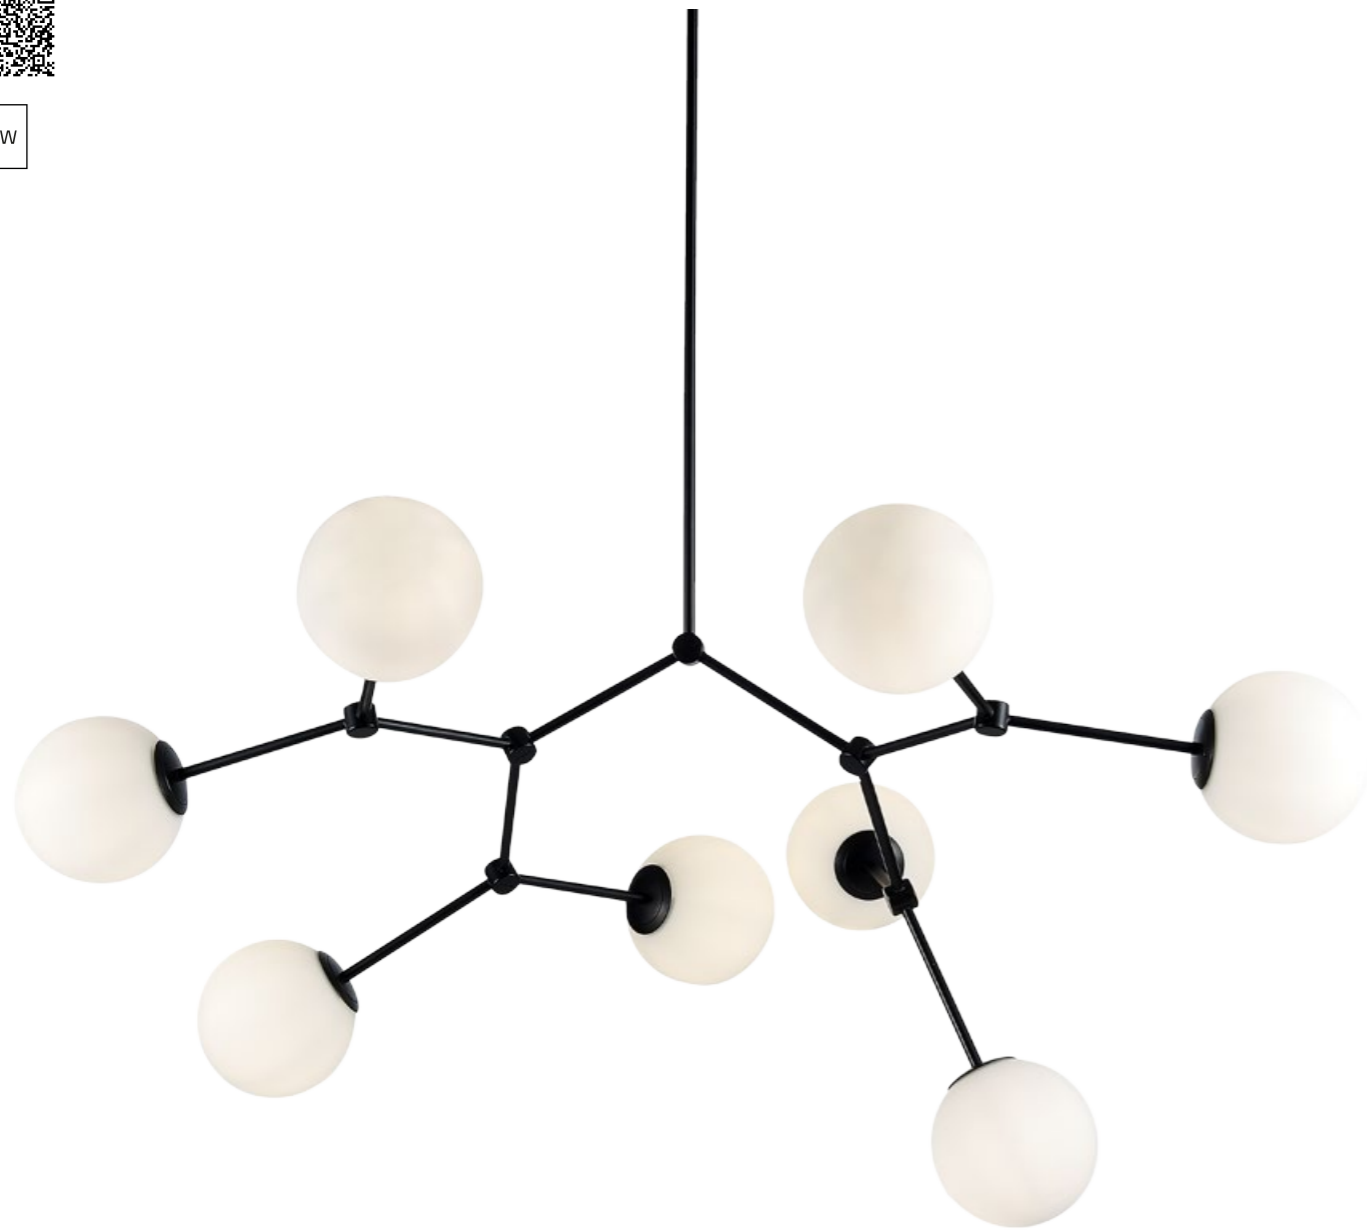

CHIETI

NEW

Светильник в форме молекулы получает новое прочтение в коллекции Chieti. Акцент в дизайне сделан на круглую форму как плафонов, так и сочленений рожков. Направление рожков можно

регулировать, придавая светильнику нужную конфигурацию. В дополнение к подвесному светильнику в коллекции есть бра на 2 лампы.

SL1506.401.02
ЧЕРНЫЙ
+ БЕЛЫЙ
ЦОКОЛЬ G9
2 x 5 W
В КОМПЛЕКТЕ

SL1506.403.08
ЧЕРНЫЙ
+ БЕЛЫЙ
ЦОКОЛЬ E14
8 x 40 W

LIMANO

Коллекция Limano идеально подойдет для современного интерьера городской квартиры. Сочетание черного и золотистого металла, а также сферические плафоны придают коллекции

актуальность. Небольшая высота потолочных люстр при внушительном диаметре делает светильники высокофункциональными.