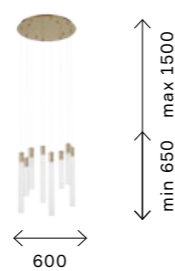

SL1229.303.08
ЛАТУНЬ
+ ПРОЗРАЧНЫЙ
ЦОКОЛЬ GU10
8 × LED / 5 W
(В КОМПЛЕКТЕ)
4000 K