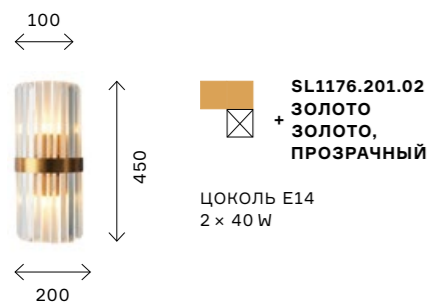

AREZZO

NEW

Бра и настенные светильники перестали быть исключительно функциональными, дополнительными источниками света. Крупные, оригинальные бра оказываются в фокусе в качестве самостоятельных дизайнерских объектов.

Бра различных форм и размеров с использованием крупного хрустального стекла, обрамленного металлом, идеально подойдут для акцентного освещения и придания интерьеру атмосферы изысканной роскоши.