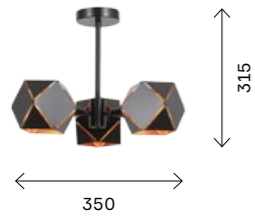

SL258.402.03
ЧЕРНЫЙ
+
ЧЕРНЫЙ,
ЗОЛОТО

ЦОКОЛЬ E14
2 × 40 W