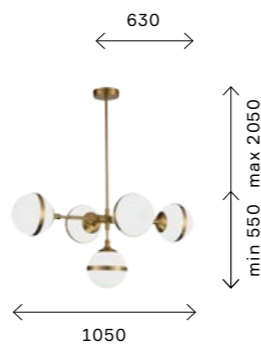

SL1157.303.05
БРОНЗА
+ БЕЛЫЙ

ЦОКОЛЬ E14
5 × 40 W

SL1157.303.01
БРОНЗА
+ БЕЛЫЙ

ЦОКОЛЬ E14
1 × 40 W