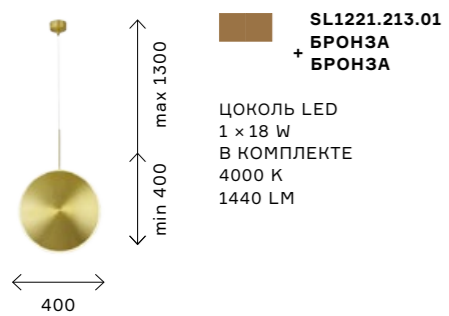

IMENTE

Футуристичный дизайн коллекции Imente делает эти LED-светильники яркими представителями стиля хайтек. Безупречная матовая поверхность дисков бронзового цвета, яркий распределенный свет — все это отличительные

особенности моделей. Подвесы можно использовать как по отдельности, так и в ансамбле. Цветовая температура регулируется выключателем: 3000 К / 4000 К / 6500 К. Тип крепления планка.