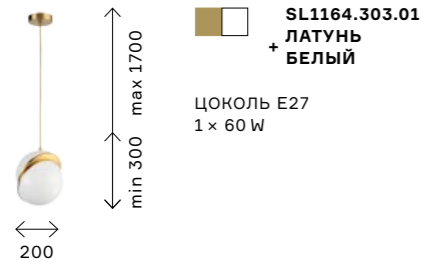

Плафоны оригинальных подвесов Laico состоят из двух полусфер, смещенных по диагонали. Плафоны выполнены из белого акрила и металла в цвете латунь. 4 размера позволяют составлять

из подвесов эффектные композиции, а также подобрать наиболее подходящий для помещения одиночный подвес.