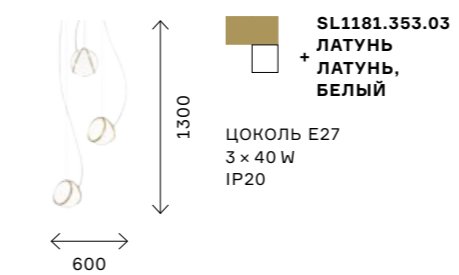

ACERRA

NEW

В дизайне подвесов Acerra каждый элемент конструкции является его частью! Это и металлические кольца, фиксирующие сферический плафон, и декоративный патрон и даже провод, изгибающийся вокруг троса. Все вместе они создают уникальный

и необычный дизайн, который никого не оставит равнодушным. Подвесы имеют два варианта исполнения плафона: прозрачный и белый — и представлены в одиночном исполнении и в виде композиции на 3 плафона.