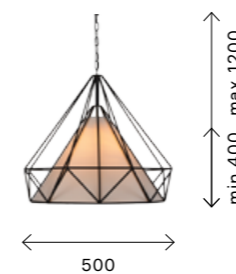

пересекающихся в геометрической паутине. Модель Paliedro прекрасно дополнит помещения, оформленные в стилистике фьюжн, техно или мегаполис.

■ **SL233.403.01**
+ **ЧЕРНЫЙ**
+ **ЧЕРНЫЙ,**
+ **БЕЛЫЙ**

ЦОКОЛЬ E27
1 x 60 W