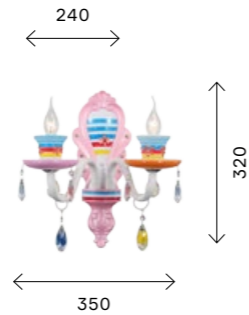

ORNATO

Оригинальная коллекция подвесных люстр Ornato — это гармоничное сочетание несочетаемого. Классические формы металлического основания украшены яркими веселыми узорами с этническими нотками и разноцвет-

ными подвесками из декоративного стекла. Коллекция уместна в любом современном интерьере, но особенно выигрышно будет смотреться в детских комнатах.

SL673.781.02
РАЗНОЦВЕТНЫЙ
ЦОКОЛЬ E14
2 × 40 W
IP20