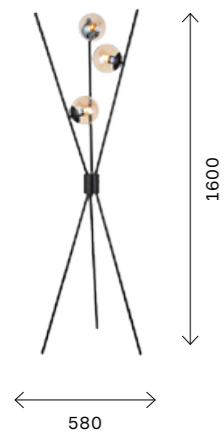

STAMPO

Особенность коллекции Stampo — сдержанная современная стилистика, которая подчеркивает интерьер помещения. Основание черного цвета,

стеклянный шар-плафон дымчатого цвета. Коллекция будет украшением интерьеров, выполненных в современном стиле.

■ SL549.505.03
■ ЧЕРНЫЙ
+ КОНЬЯЧНЫЙ

ЦОКОЛЬ E27
3 x 60 W
IP20