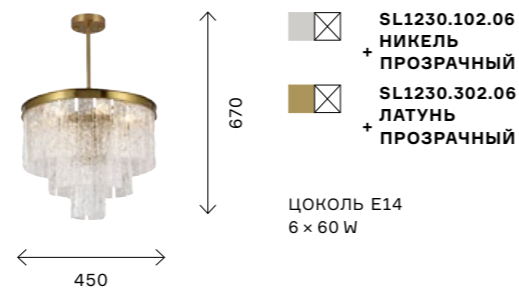

STABIA

NEW

Коллекция Stabia привлекает своим утонченным и в то же время универсальным дизайном. Светильники прекрасно сочетаются как с современными, так и классическими стилями. Каркас в цвете латунь или хром позволяет подобрать светильник под любой декор и цвет интерьера. Каскады

пластин из фактурного стекла, напоминающих льдинки, прекрасно рассеивают и одновременно смягчают свет. Размерный ряд представлен потолочными люстрами двух размеров и бра.