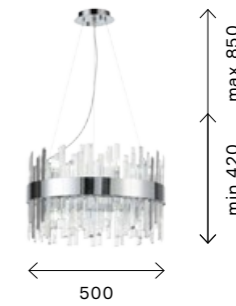

☒ **SL1160.103.12**
ХРОМ
+
ПРОЗРАЧНЫЙ
ЦОКОЛЬ G9
12 × LED / 3 W
(В КОМПЛЕКТЕ)
4000 K