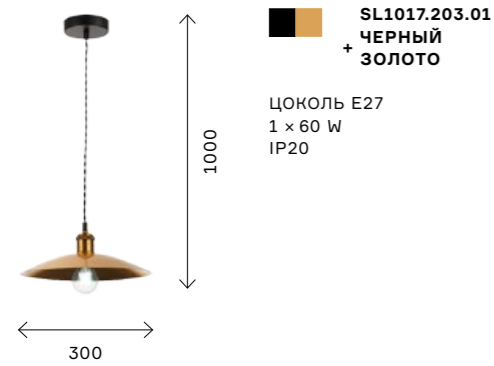

ROMO

Универсальные светильники из коллекции Romo от ST LUCE предназначены для концепций в стиле лофт, модерн, минимализм. Классическое сочетание черного и золотого металлов можно

также смело обыгрывать в интерьерах кафе. Максимальная высота подвесной модели 1 м. Тип цоколя E27. Мощность ламп 60 W.