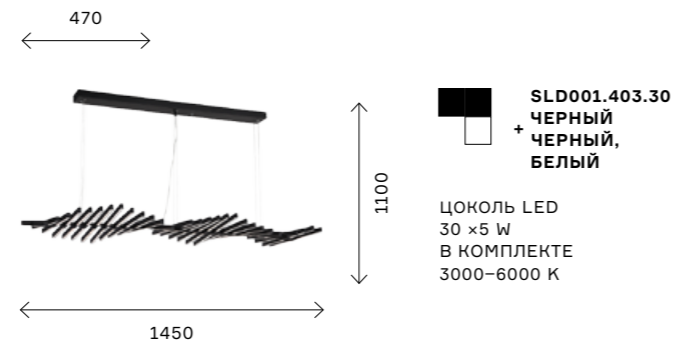

PICODI

Светодиодные светильники Picodi — это стиль, функциональность и новейшие технологии освещения. Световые элементы поворачиваются, давая возможность сделать дизайн каждого светильника индивидуальным и соз-

дать свой сценарий освещения. Гарантия на светодиоды 3 года. В комплект входит пульт управления. Все светильники в коллекции диммируются и меняют цветовую температуру от 3000 до 6000 К.