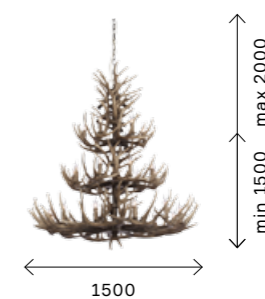

■ **SL154.703.27**
СЕРЫЙ

ЦОКОЛЬ E14
27 × 40 W

PELTRO

Люстра коллекции PelTRO словно перенеслась из величественных интерьеров средневековой крепости или дворца. В интерьере она раскрывается во всем своем достоинстве и весомости, становясь выразительным элементом общей концепции. При этом ее облик свободен от избытка декора — оформление светильника сдержанное и строгое.