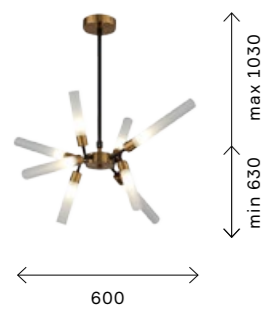

SPLIO

Небольшие по размерам и интересные по дизайну люстры Splio — отличный выбор для городского интерьера. Штанга основания сборная, что позволяет регулировать высоту светильника. Стекланные плафоны из белого

матового стекла, делают свет мягким и рассеянным. Плафоны на жестком креплении, не поворачиваются. Люстры укомплектованы светодиодными лампочками с цоколем G9.

SL1620.242.08
МАТОВОЕ
ЗОЛОТО,
ЧЕРНЫЙ
+ БЕЛЫЙ

ЦОКОЛЬ G9
8 × LED / 5 W
В КОМПЛЕКТЕ
4000 K