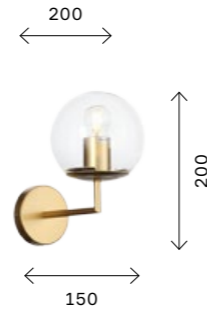

заполнять все пространство вокруг. Каркас коллекции — матовое золото. Плафоны в Liora двух диаметров. Модели включают в себя потолочные светильники, подвесной и настенный, а также подвес. Тип цоколя E27, мощность ламп до 40 W.