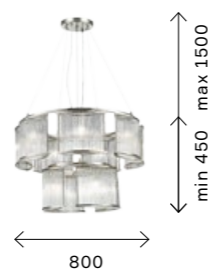

SL1627.103.11
ХРОМ,
ПРОЗРАЧНЫЙ

ЦОКОЛЬ E14
11 × 40 W