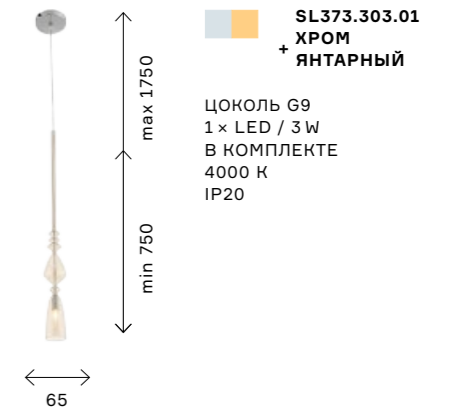

BRICHERE

Подвесы Brichere подойдут для интерьеров, выполненных в стиле кантри, рустик, в современном стиле. Плафоны

из стекла янтарного цвета, основание цвета хром. Светильники комплектуются галогенными лампочками с цоколем G9.