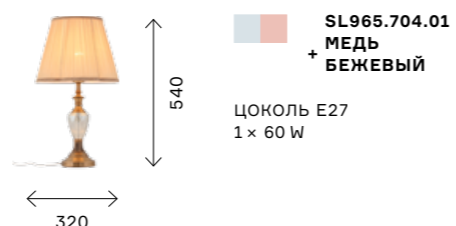

VEZZO

Модели коллекции Vezzo украсят интерьер спальни, гостиной или коридора. Основание настольных ламп выполнено из декоративного стекла

и украшено тканевым абажуром. Эти светильники — идеальное решение для интерьеров, оформленных в стиле модерн, классика или арт-деко.