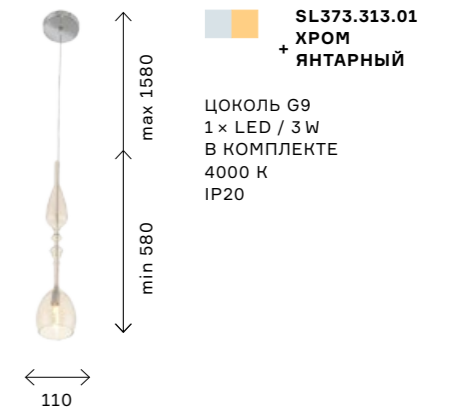

BRICHERE

Подвесы Brichere подойдут для интерьеров, выполненных в стиле кантри, рустик, в современном стиле. Плафоны

из стекла янтарного цвета, основание цвета хром. Светильники комплектуются галогенными лампочками с цоколем G9.