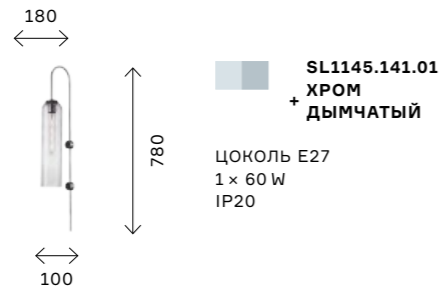

оттенка основания (хром и латунь). Их можно использовать для освещения как отдельно, так и в ансамбле, создавая эксклюзивный дизайн. Тип цоколя E27. Мощность ламп 60 W.

Плафоны оригинальных подвесов Laico состоят из двух полусфер, смещенных по диагонали. Плафоны выполнены из белого акрила и металла в цвете латунь. 4 размера позволяют составлять