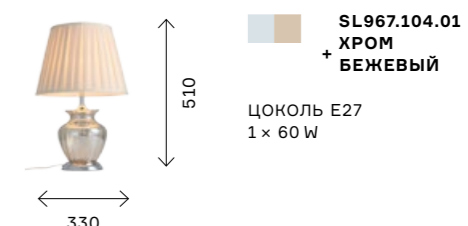

ASSENZA

Светильники коллекции Assenza по достоинству оценят настоящие эстеты. В них продумана каждая деталь. Металлическое основание цвета бронзы декорировано деталями из выдувного

прозрачного стекла. Грациозная ножка поддерживает тканевый абажур бежевого цвета. Идеальное решение для классического интерьера.