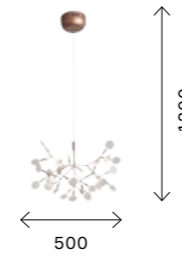

RAFINA

Люстра Rafina — это замечательный образец светильника, который смотрится легко и изящно, оживляет интерьер и дарит чудесное весеннее настроение. Нежная тонкая арматура основания выполнена из металла. Плафоны из бе-

лого акрила, похожие на лепестки, окружают лампочки LED. Стильный и невероятно изящный облик люстры Rafina станет акцентом многих современных интерьеров.

- **SL379.103.30**
  СЕРЕБРИСТЫЙ
  + БЕЛЫЙ
- **SL379.203.30**
  МЕДНЫЙ
  + БЕЛЫЙ

ЦОКОЛЬ LED
30 × 0,3 W
В КОМПЛЕКТЕ
3500 K
1035 LM
IP20