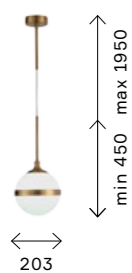

SL1157.303.01
БРОНЗА
+ БЕЛЫЙ

ЦОКОЛЬ E14
1 × 40 W