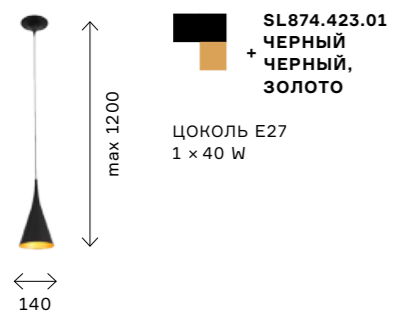

Светильники коллекции Госсе выполнены в виде конусов и бокалов, эти светильники могут стать основой при-

чудливых экстравагантных композиций в вашем интерьере. Плафоны и основания сделаны из металла.