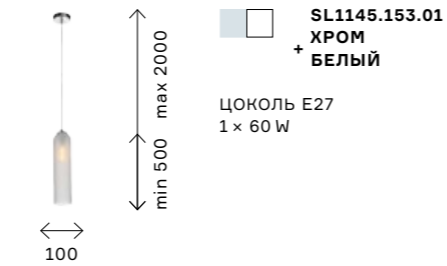

оттенка основания (хром и латунь). Их можно использовать для освещения как отдельно, так и в ансамбле, создавая эксклюзивный дизайн. Тип цоколя E27. Мощность ламп 60 W.

Плафоны оригинальных подвесов Laico состоят из двух полусфер, смещенных по диагонали. Плафоны выполнены из белого акрила и металла в цвете латунь. 4 размера позволяют составлять