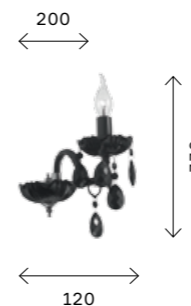

Светильники коллекции Odilia украшены черным хрусталем. Элементы металлической конструкции хромированы.

Грациозные линии выдержаны в соответствии с канонами классического стиля.

SL642.401.01
ЧЕРНЫЙ,
ХРОМ

ЦОКОЛЬ E14
1 × 40 W
IP20