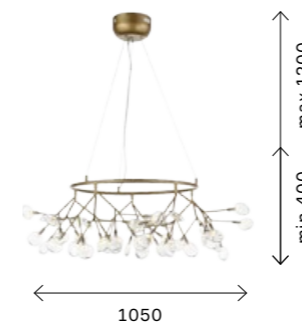

ЦОКОЛЬ G4
18 × LED / 3 W
В КОМПЛЕКТЕ
4000 K
3402 LM
IP20

SL411.203.45
ЗОЛОТО
+ БЕЛЫЙ

ЦОКОЛЬ G4
45 × LED / 1,5 W
В КОМПЛЕКТЕ
IP20

SL411.223.45
ЗОЛОТО
+ БЕЛЫЙ

SL411.423.45
ЧЕРНЫЙ
+ БЕЛЫЙ

ЦОКОЛЬ G4
45 × LED / 1,5 W
В КОМПЛЕКТЕ
IP20