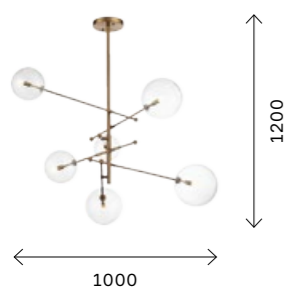

SL1205.303.06
ЛАТУНЬ
+ ПРОЗРАЧНЫЙ

ЦОКОЛЬ G9
6 × LED / 3 W
В КОМПЛЕКТЕ
4000 K
IP20