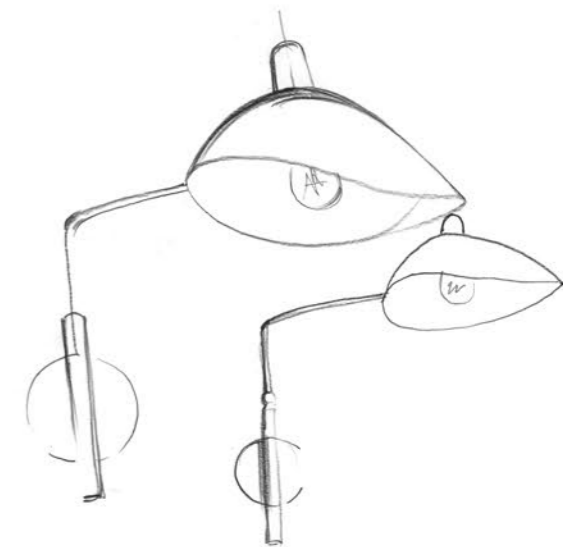

Микс старого и нового

mix of Old And New

Дизайнеры интерьеров всегда говорят о важности баланса и пропорций. Это относится к цвету, форме, текстуре и стилю. Сочетание современных предметов декора с антикварными — отличный способ достичь этих целей, создав стильный образ под девизом «эволюция, а не революция». Для начала разберемся, зачем смешивать старое и новое. Представьте себе комнату с винтажным интерьером, заставленную антиквариатом. Это может выглядеть душно и попросту устаревше, не так ли? То же самое относится и к комнате, которая может показаться бездушной, если в ней нет ничего, кроме современной мебели и декора. Смешивая их вместе, вы сможете создать уникальный интерьер с настоящим вау-эффектом. Легче всего сделать это с помощью освещения. Поставьте современный торшер на антикварный комод или разместите на стене бра винтажного дизайна рядом с современной картиной. Всё это поможет смешать два стиля вместе. И помните, что на самом деле нет никаких правил. Только игра на контрасте и ваше чувство прекрасного.