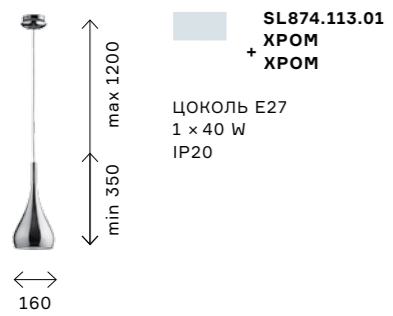

Светильники коллекции Госсе выполнены в виде конусов и бокалов, эти светильники могут стать основой при-

чудливых экстравагантных композиций в вашем интерьере. Плафоны и основания сделаны из металла.