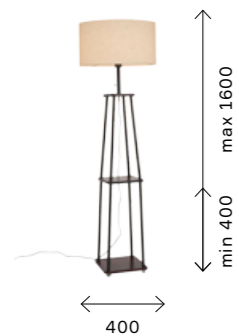

ЦОКОЛЬ E27
1 × 60 W

MENOLA

Модные multifunctional торшеры Menola добавляют уют в гостиной, спальне или кафе. Созданы для интерьеров в стиле ретро или модерн.

В основании металлические ножки и деревянные полочки. Украшают торшеры текстильные абажуры бежевого цвета.