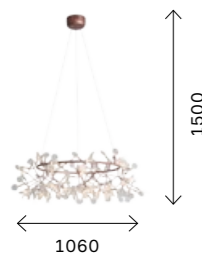

- **SL379.103.135**
  СЕРЕБРИСТЫЙ
  + БЕЛЫЙ
- **SL379.203.135**
  МЕДНЫЙ
  + БЕЛЫЙ

ЦОКОЛЬ LED
135 × 0,3 W
В КОМПЛЕКТЕ
3500 K
2829 LM
IP20