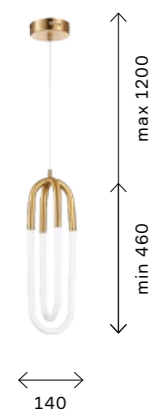

SL1579.303.02
ЛАТУНЬ
+ ЛАТУНЬ, БЕЛЫЙ
ЦОКОЛЬ LED
2 × 14 W
В КОМПЛЕКТЕ
3000 K
2380 LM