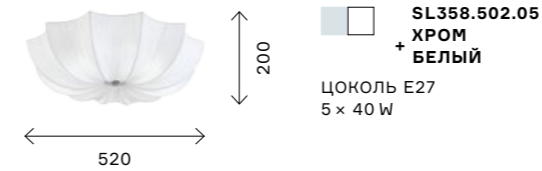

FIORE

Люстры Fiore, благодаря затейливой форме и белому цвету текстильного

плафона, станут украшением спальни, детской или гостиной.