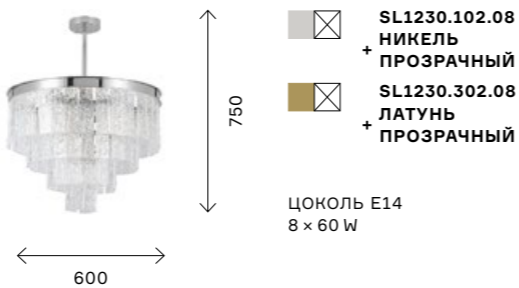

STABIA

NEW

Коллекция Stabia привлекает своим утонченным и в то же время универсальным дизайном. Светильники прекрасно сочетаются как с современными, так и классическими стилями. Каркас в цвете латунь или хром позволяет подобрать светильник под любой декор и цвет интерьера. Каскады

пластин из фактурного стекла, напоминающих льдинки, прекрасно рассеивают и одновременно смягчают свет. Размерный ряд представлен потолочными люстрами двух размеров и бра.