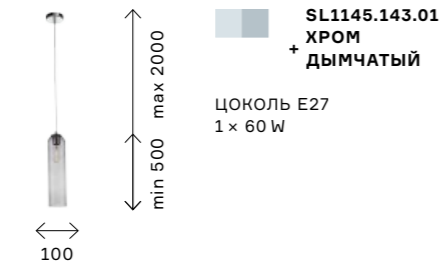

оттенка основания (хром и латунь). Их можно использовать для освещения как отдельно, так и в ансамбле, создавая эксклюзивный дизайн. Тип цоколя E27. Мощность ламп 60 W.

Плафоны оригинальных подвесов Laico состоят из двух полусфер, смещенных по диагонали. Плафоны выполнены из белого акрила и металла в цвете латунь. 4 размера позволяют составлять