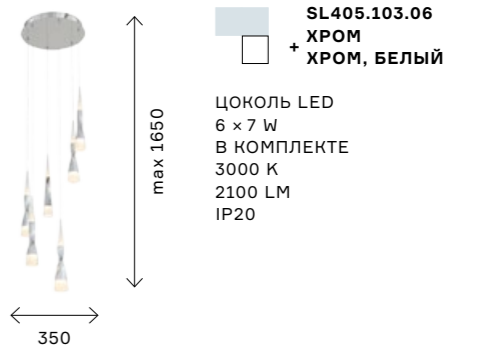

Очаровательные LED-светильники из коллекции Bochie украсят интерьеры, выполненные в стиле контемпорари или минимализм. В коллекции представлены модели как для основ-

ного освещения, так и для зонального. Основание глянцевое цвета хром. Плафоны из белого акрила обеспечивают мягкое освещение в двух направлениях.