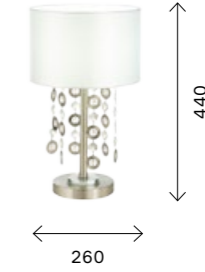

KATENA

Особый шарм коллекции Katena придают оригинальные подвески из металлических дисков и хрусталя. Финишная отделка арматуры в цвете никель придает благородный матовый блеск,

который перекликается с атласной тканью абажуров. Коллекция состоит из люстры на 5 рожков, люстры с единым цилиндрическим абажуром, настольной лампы и бра.

■ SL1757.104.01
+ НИКЕЛЬ
+ БЕЛЫЙ
ЦОКОЛЬ E14
1 × 40 W