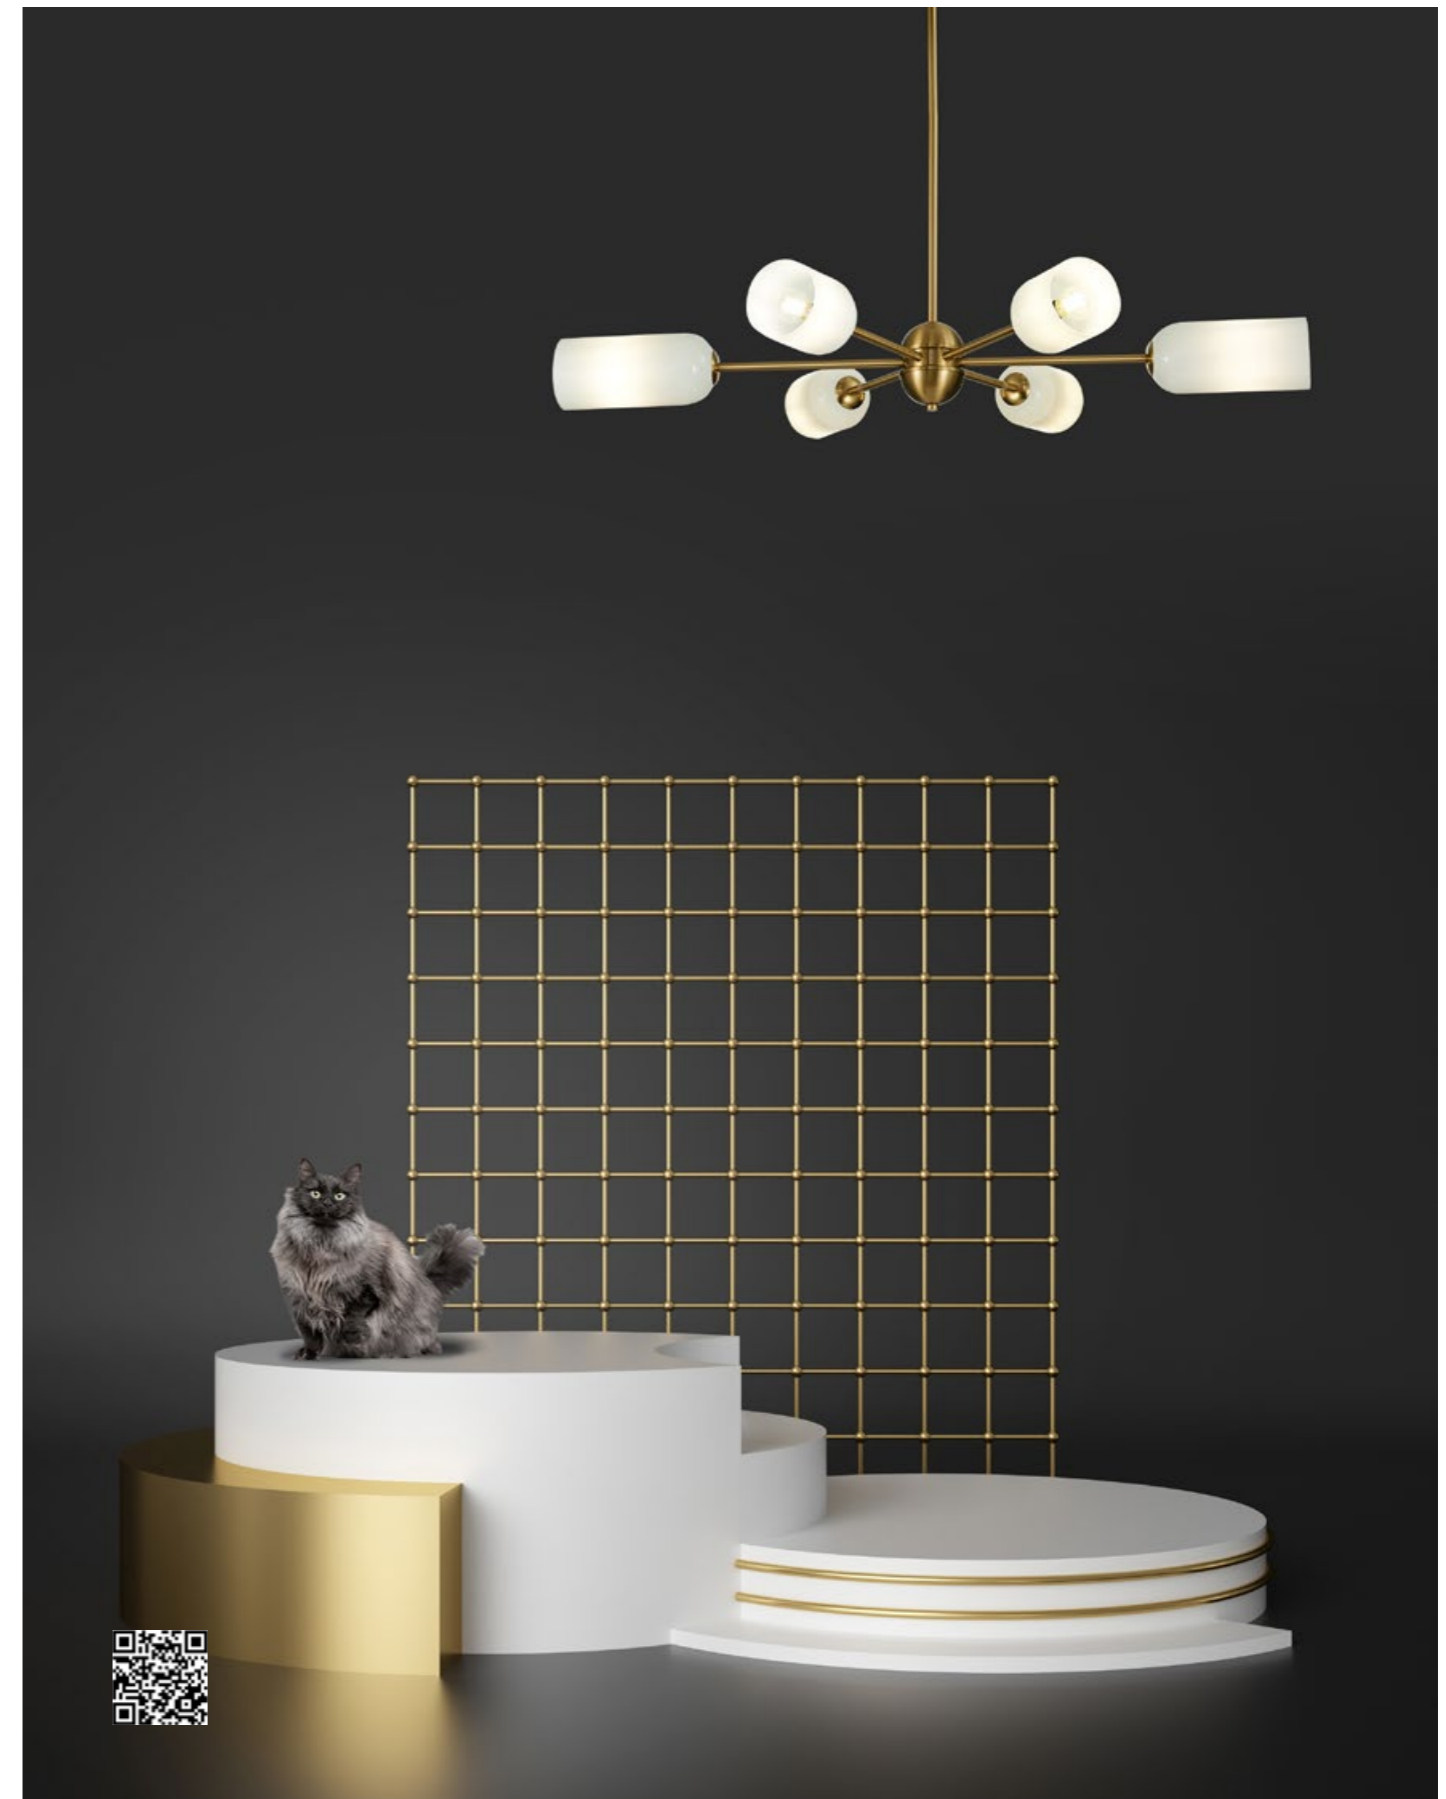

на. Коллекция состоит из подвесного светильника и бра. Высота светильника регулируется составной штангой.

SL1172.201.01
ЗОЛОТО
+ ЗОЛОТО,
ПРОЗРАЧНЫЙ

ЦОКОЛЬ E14
1 × 60 W

SL1172.203.05
ЗОЛОТО
+ ЗОЛОТО,
ПРОЗРАЧНЫЙ

ЦОКОЛЬ E14
5 × 60 W

PAFE

Светильник Pafe — это смелый микс традиционного силуэта рожковой люстры и современного урбанистического минимализма. Светильник обеспечивает двойное освещение за счет ламп G4, расположенных на концах рожков,

и центрального источника света, направленного вниз. Акриловые рассеиватели делают свет мягким и комфортным для глаз. Лампы G4 поставляются в комплекте.

SL1173.202.13
ЗОЛОТО
+ БЕЛЫЙ

ЦОКОЛЬ G4 / E27
12 × LED / 3 W + 1 × 60 W
G4 LED В КОМПЛЕКТЕ

TREVISO

NEW

Рожки разной длины и стеклянные плафоны, состоящие из двух разных по высоте частей, придают оригинальность минималистичным светильникам Treviso. Потолочная люстра выполнена

в цвете латунь с белыми плафонами, а настенные светильники кроме этой комбинации также представлены в сочетании латунь с синим стеклом и черный с дымчатым стеклом.