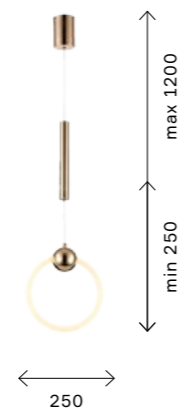

GIERA

Современные подвесы Giera рассеивают свет на 360°, создавая уютную атмосферу в зоне освещения. Светодиоды расположены внутри трубки из прочного силикона и не пульсируют благодаря встроенному в корпус

современному драйверу. Подвесы представлены в двух цветах: золото и хром — и подойдут для интерьеров в стиле модерн и хайтек.

SL1578.103.01
ХРОМ
+ БЕЛЫЙ, ХРОМ

ЦОКОЛЬ LED
1 × 15 W
В КОМПЛЕКТЕ
3000 K
1500 LM