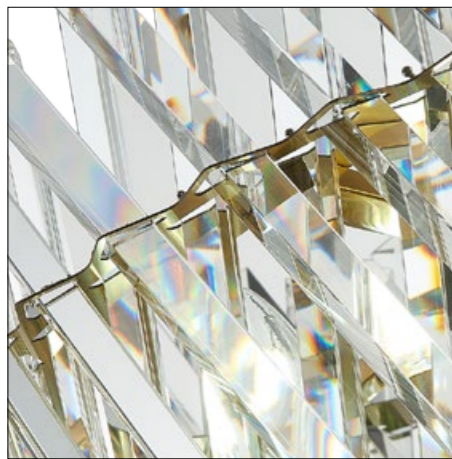

FABIO

Светильники Fabio придадут интерьеру дух роскоши и торжественности. Светильники имеют высокую светоотдачу, а множество перекрещивающихся элементов из хрустального стекла создают завораживающую игру бликов.

Подвесные светильники представлены в трех размерах и подойдут как для стандартных, так и больших помещений. Дополнит основной свет настенное бра на 2 лампы.

☐ SL1170.101.02
НИКЕЛЬ
+ ПРОЗРАЧНЫЙ
☐ SL1170.301.02
ЛАТУНЬ
+ ПРОЗРАЧНЫЙ
ЦОКОЛЬ E14
2 x 40 W
IP20

☐ SL1170.103.06
НИКЕЛЬ
+ ПРОЗРАЧНЫЙ
☐ SL1170.303.06
ЛАТУНЬ
+ ПРОЗРАЧНЫЙ
ЦОКОЛЬ E14
6 x 40 W
IP20