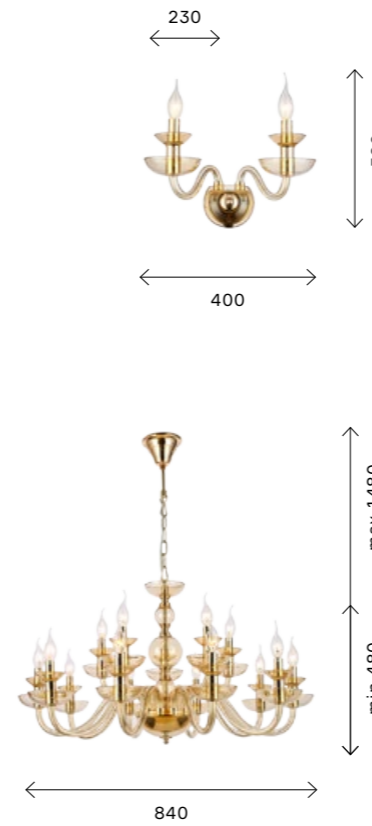

SL1758.201.02
**ЗОЛОТО,
ШАМПАНЬ**
ЦОКОЛЬ E14
2 × 40 W
IP20