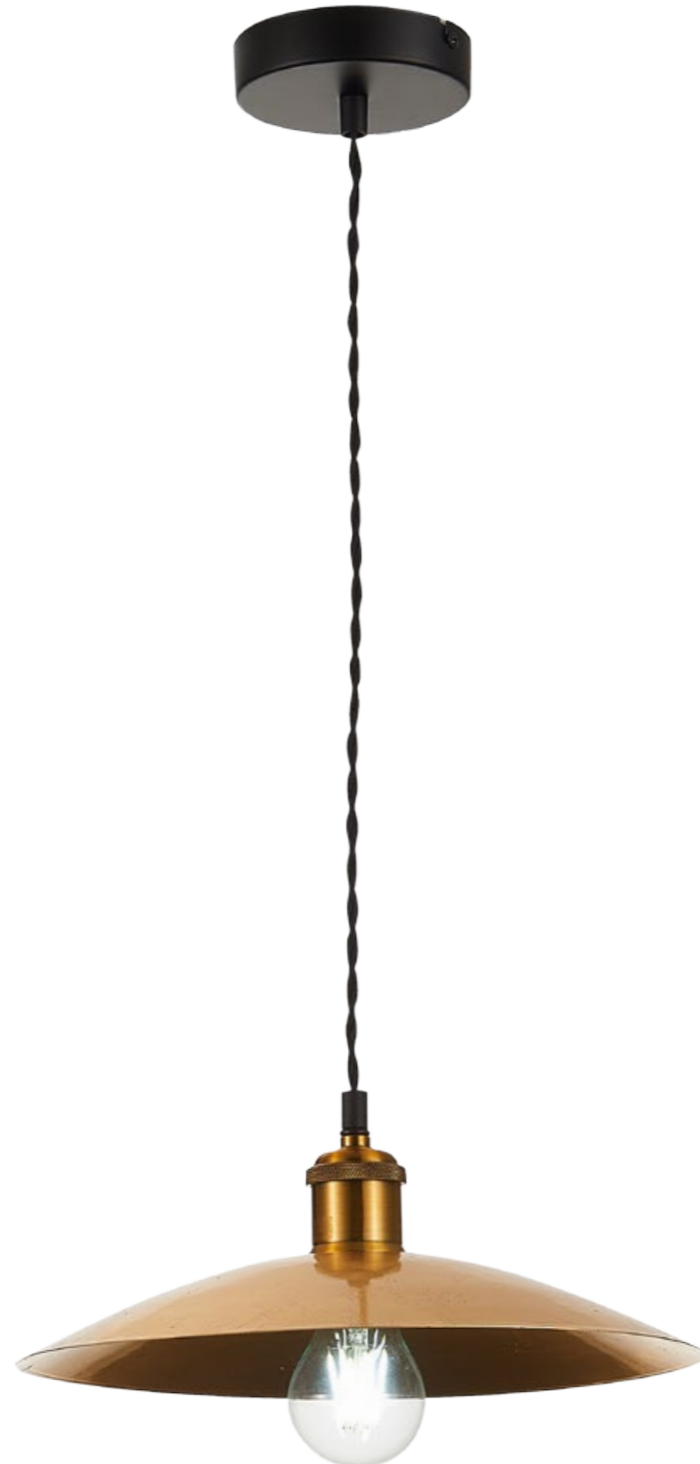

ROMO

Универсальные светильники из коллекции Romo от ST LUCE предназначены для концепций в стиле лофт, модерн, минимализм. Классическое сочетание черного и золотого металлов можно

также смело обыгрывать в интерьерах кафе. Максимальная высота подвесной модели 1 м. Тип цоколя E27. Мощность ламп 60 W.