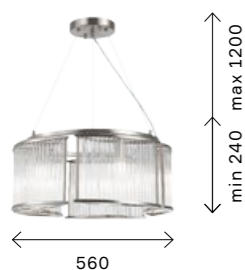

NEW

Светильники Velletri словно парят в воздухе, они прекрасно освещают пространство и не перегружают интерьер. Плафоны выполнены из металла и стеклянных трубочек, создающих изысканные переливы света, который отражается в хромированных деталях.

Подвесные светильники регулируются по высоте за счет тросов. Разные диаметры и конфигурация позволяют подобрать оптимальный вариант для любого помещения. Также в коллекции имеется бра.

SL1627.103.05
ХРОМ,
ПРОЗРАЧНЫЙ

ЦОКОЛЬ E14
5 × 40 W