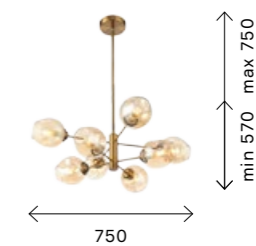

SL1500.203.12
ЗОЛОТО
+ ЯНТАРНЫЙ
ЦОКОЛЬ E14
12 × 40 W
IP20