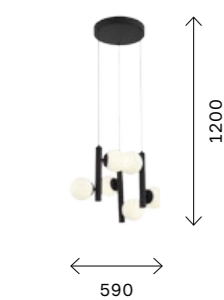

SL395.403.06
ЧЕРНЫЙ
+ БЕЛЫЙ
ЦОКОЛЬ LED
6 x 8 W
В КОМПЛЕКТЕ
4000 K
2800 LM
IP20