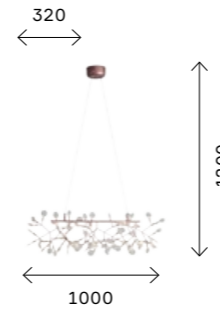

- **SL379.103.81**
  СЕРЕБРИСТЫЙ
  + БЕЛЫЙ
- **SL379.223.81**
  МЕДНЫЙ
  + БЕЛЫЙ

ЦОКОЛЬ LED
81 × 0,3 W
В КОМПЛЕКТЕ
3500 K
2829 LM
IP20