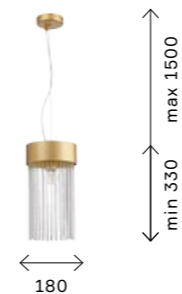

SL1225.203.01
ЗОЛОТО
+ ЗОЛОТО,
ПРОЗРАЧНЫЙ

ЦОКОЛЬ E27
1 × 60 W
IP20