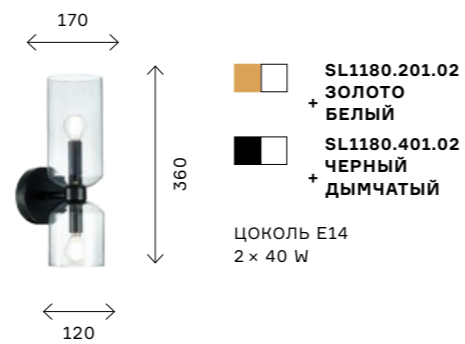

TREVISO

NEW

Рожки разной длины и стеклянные плафоны, состоящие из двух разных по высоте частей, придают оригинальность минималистичным светильникам Treviso. Потолочная люстра выполнена

в цвете латунь с белыми плафонами, а настенные светильники кроме этой комбинации также представлены в сочетании латунь с синим стеклом и черный с дымчатым стеклом.