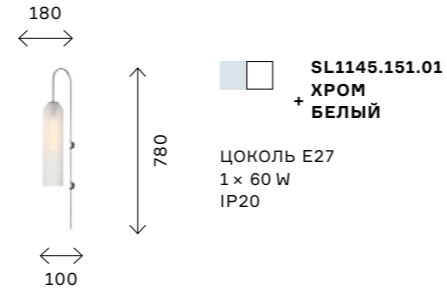

оттенка основания (хром и латунь). Их можно использовать для освещения как отдельно, так и в ансамбле, создавая эксклюзивный дизайн. Тип цоколя E27. Мощность ламп 60 W.

Плафоны оригинальных подвесов Laico состоят из двух полусфер, смещенных по диагонали. Плафоны выполнены из белого акрила и металла в цвете латунь. 4 размера позволяют составлять