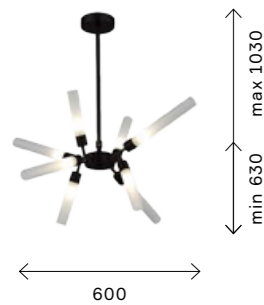

SL1620.402.08
ЧЕРНЫЙ
+ БЕЛЫЙ

ЦОКОЛЬ G9
8 × LED / 5 W
В КОМПЛЕКТЕ
4000 K
IP20