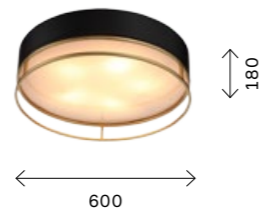

SL1127.432.05
ЧЕРНЫЙ,
МАТОВОЕ ЗОЛОТО
+ БЕЛЫЙ
ЦОКОЛЬ E27
5 × 40 W
IP20

CHIO

Потолочные светильники Chio имеют металлический внешний плафон и внутренний стеклянный. Особенность кол-

лекции — цветные внешние плафоны. Эти светильники дополняют интерьер в стиле поп-арт или модерн.