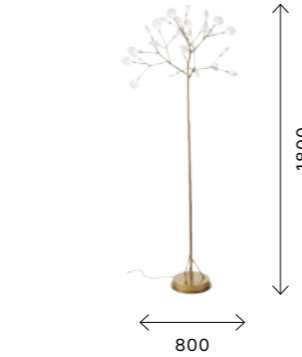

SL411.225.27
ЗОЛОТО
+ БЕЛЫЙ

ЦОКОЛЬ G4
27 × LED / 3 W
В КОМПЛЕКТЕ
4000 K
5103 LM
IP20