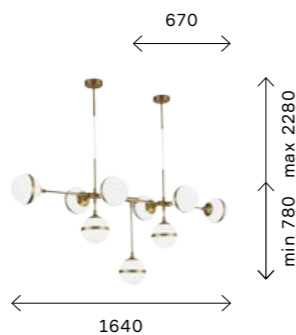

SL1157.303.09
БРОНЗА
+ БЕЛЫЙ

ЦОКОЛЬ E14
9 × 40 W