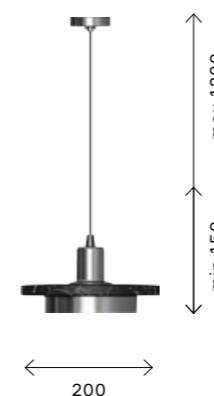

используется натуральный мрамор. Благодаря опаловому рассеивателю подвесы обеспечивают мягкий свет с широким углом рассеивания.

SL1212.403.01
ЧЕРНЫЙ
+ ЧЕРНЫЙ,
БЕЛЫЙ

ЦОКОЛЬ LED
1 × 12 W
В КОМПЛЕКТЕ
3000 K
900 LM
IP20