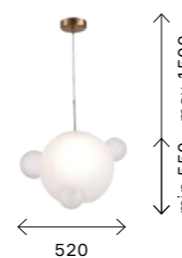

ЦОКОЛЬ LED
 1 × 14 W
 В КОМПЛЕКТЕ
 3000 K
 385 LM

BOPONE

SL1133.501.01
ЛАТУНЬ
+ БЕЛЫЙ

ЦОКОЛЬ E27
1 × 40 W
IP20

SL1133.503.01
ЛАТУНЬ
+ БЕЛЫЙ

ЦОКОЛЬ E27
1 × 60 W

SL1133.513.01
ЛАТУНЬ
+ БЕЛЫЙ

ЦОКОЛЬ E27
1 × 60 W
IP20