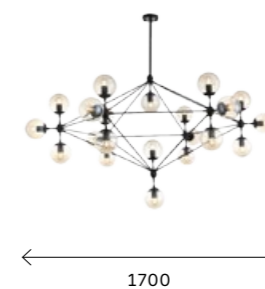

SL549.403.15
ЧЕРНЫЙ
+ ЯНТАРНЫЙ
ЦОКОЛЬ E27
15 × 60 W
IP20