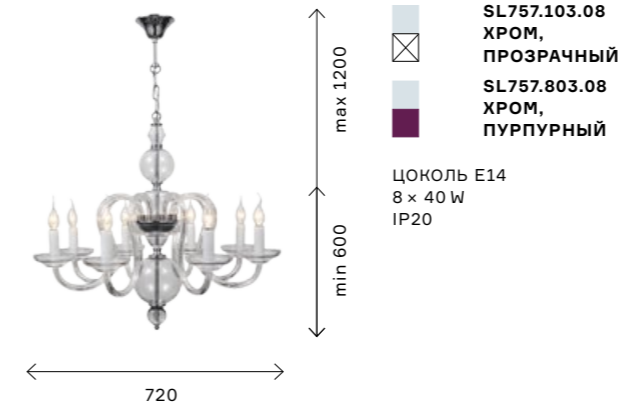

Разнообразить обстановку, придать ей нарядный и торжественный вид смогут люстры из коллекции Ninfa. Основание выполнено из металла с покрытием хром. Благородный блистающий цвет хром гармонично сочетается с декоративными элементами из прозрачного

и пурпурного хрустального стекла. Это яркое сочетание создает эффектную стилистическую композицию. Люстры и бра коллекции Ninfa идеально подойдут для столовых, гостиных и спальных комнат.