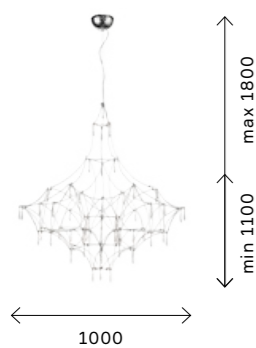

GRAVETTA

Эффектный 3D-дизайн коллекции Gravetta придает освещению объем и создает привлекательную игру теней в помещении. Металлический глянцевый каркас цвета хром и хрустальные

подвески станут настоящим украшением интерьера. Светильник укомплектован 114 LED-лампами. Площадь освещения 18 кв. м. Цветовая температура 3200 К.