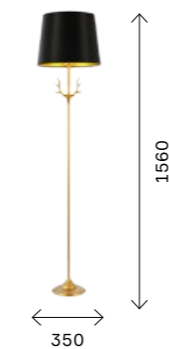

690

300

SL1123.204.01
ЛАТУНЬ
+ ЧЕРНЫЙ,
ЗОЛОТО

ЦОКОЛЬ E14
1 x 40 W

440

220

SL1123.201.01
ЛАТУНЬ
+ ЧЕРНЫЙ,
ЗОЛОТО

ЦОКОЛЬ E14
1 x 40 W
IP20