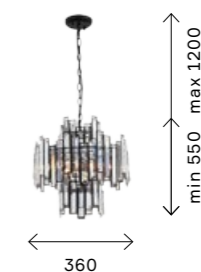

SL665.443.06
ЧЕРНЫЙ
+ ЧЕРНЫЙ,
ПРОЗРАЧНЫЙ
ЦОКОЛЬ E14
6 x 40 W
IP20