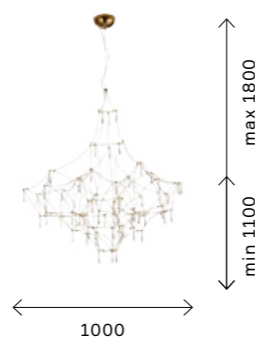

SL797.203.114
ЗОЛОТО,
ПРОЗРАЧНЫЙ

ЦОКОЛЬ LED
114 × 0,45 W
В КОМПЛЕКТЕ
3000 K
IP20