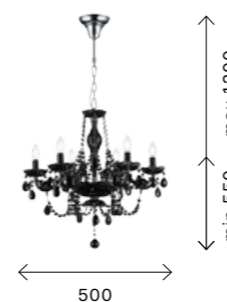

SL642.403.06
ЧЕРНЫЙ,
ХРОМ

ЦОКОЛЬ E14
6 × 40 W
IP20