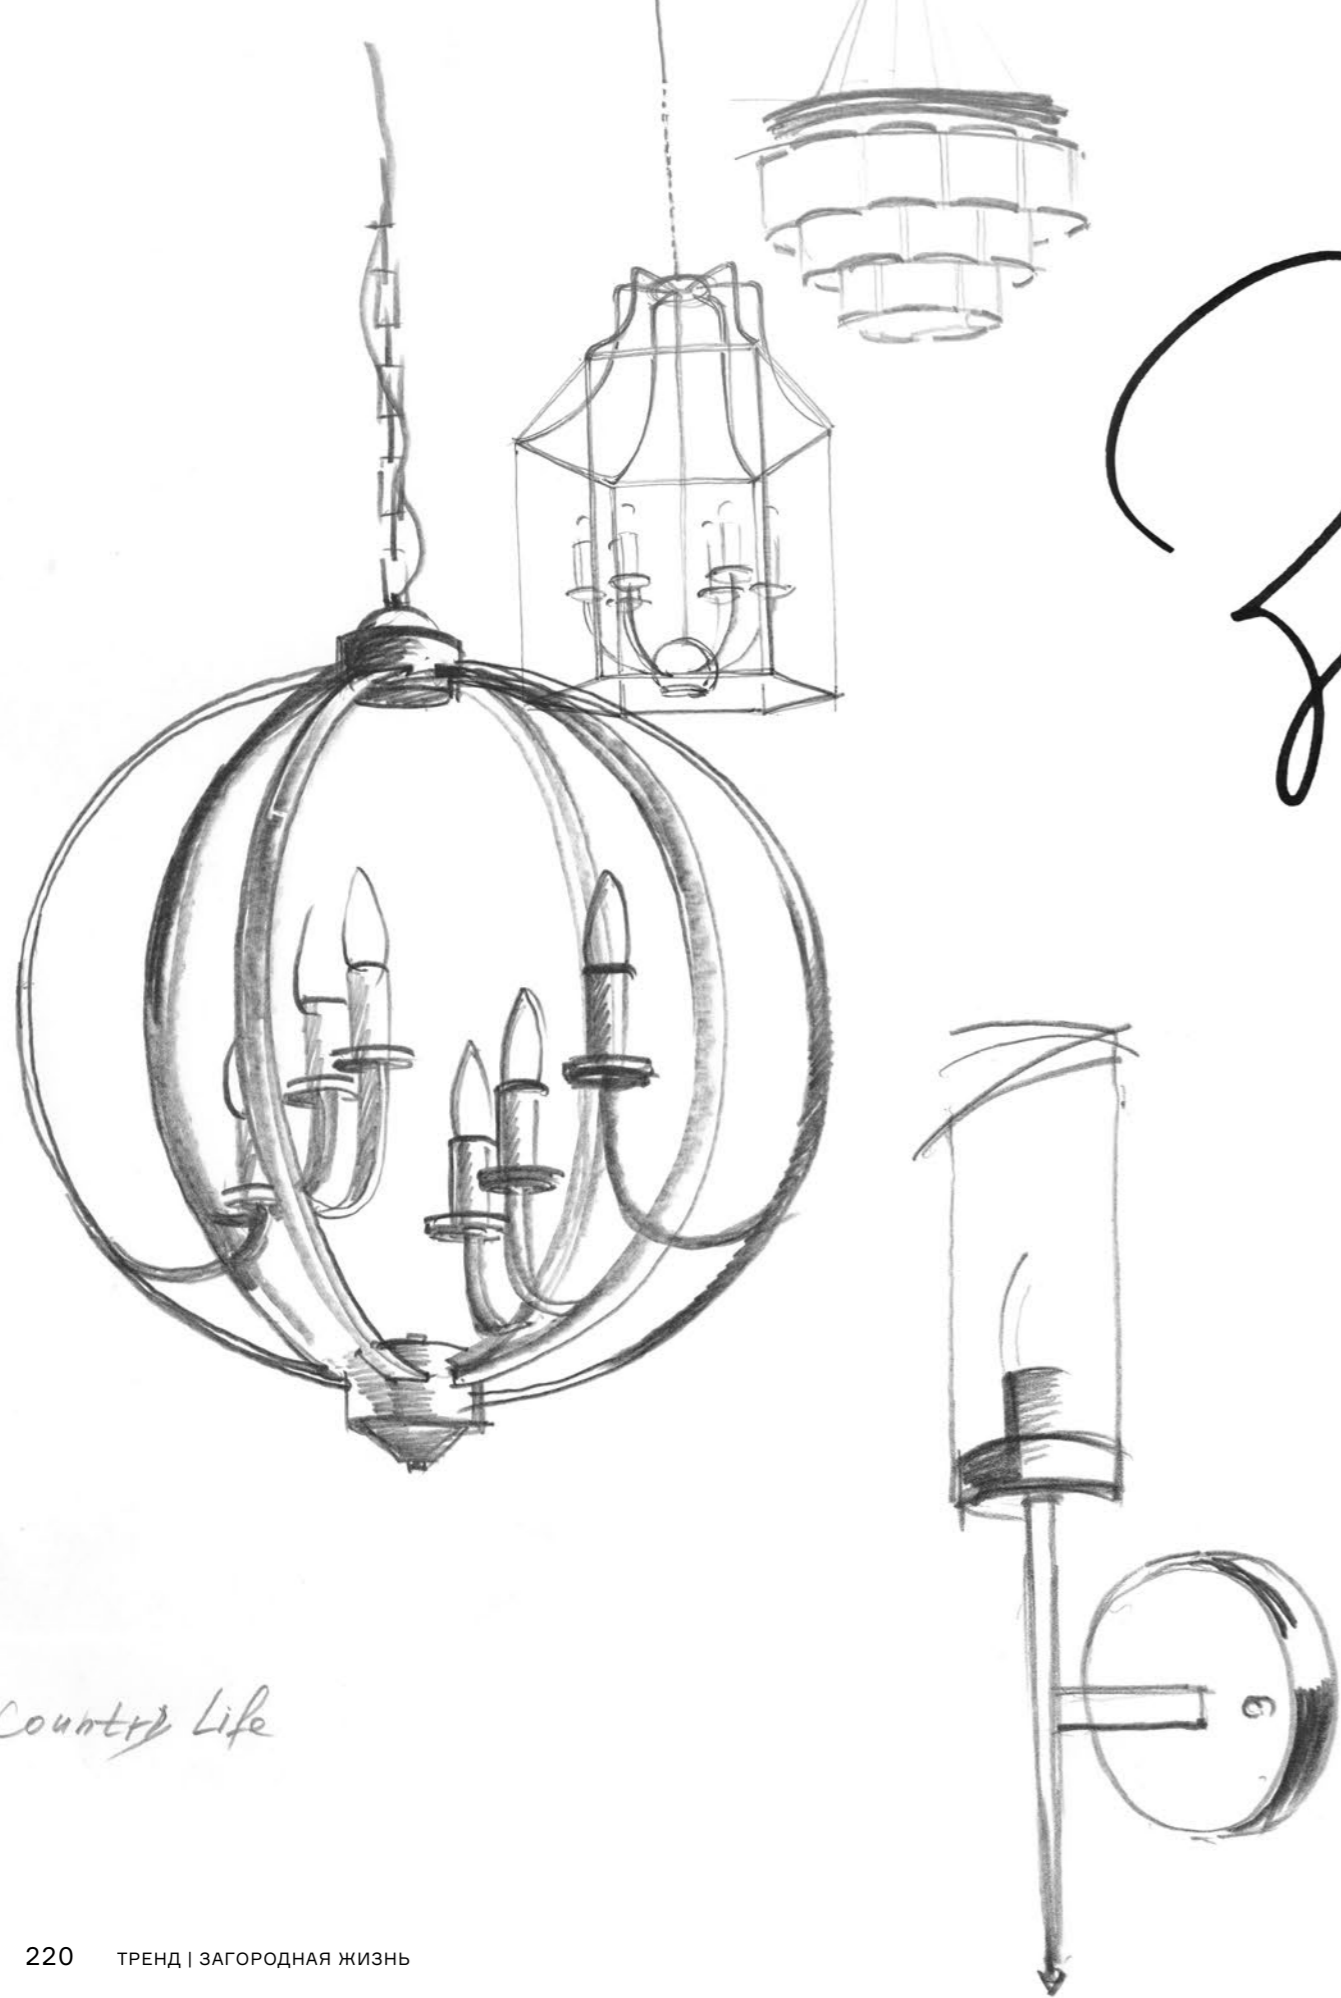

Country Life

Загородная Жизнь

Нет необходимости говорить о том, что события 2020 года оказали на нас огромное влияние, в частности на то, что многие из нас задумались о переезде за город. Смена городского образа жизни на более уединенный и близкий к природе — вот что будет одним из главных трендов 2021-2022 года. Люди стремятся создать вокруг себя спокойную и умиротворенную обстановку, в которой будет больше свободы, личного пространства для восстановления энергии и отдыха от гаджетов и суеты — то, чего нам так не хватало в прошлом году. Прислушайтесь к себе и не бойтесь сочетать всё, что покажется вам привлекательным. Например, приглушенную палитру в интерьере можно разбавить ярким светильником, который придаст комнате характер и уникальность, будь то аутентичное шале или классический коттедж в американском стиле. Но не забываем вдохновляться природой и дополняем интерьер большим количеством растений, мебелью или предметами декора из натуральных материалов, ведь именно такой микс однозначно сделает ваш дом не только стильным, но и экологичным.