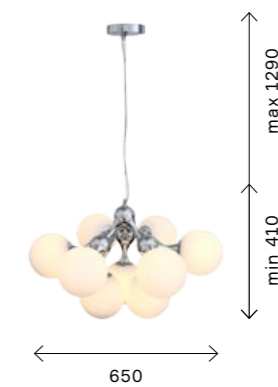

■ SL549.103.09
ХРОМ
+ БЕЛЫЙ
ЦОКОЛЬ E27
9 × 60 W