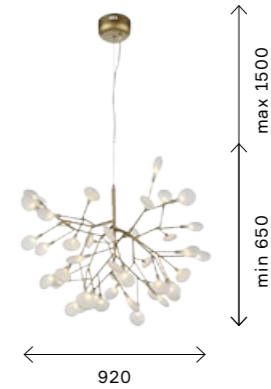

SL411.223.45
ЗОЛОТО
+ БЕЛЫЙ

SL411.423.45
ЧЕРНЫЙ
+ БЕЛЫЙ

ЦОКОЛЬ G4
45 × LED / 1,5 W
В КОМПЛЕКТЕ
IP20