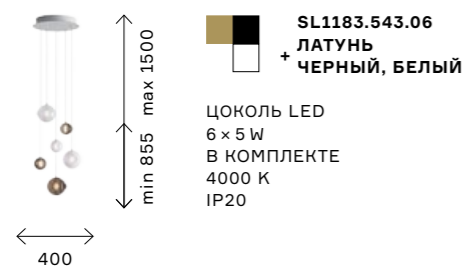

FOLIGNO

NEW

Подвесы Foligno притягивают взгляд необычным дизайном. Стекланные плафоны выполнены из двух частей: гладкой прозрачной полусферы и второй половины с концентрическим крупным рельефом. Подвесы пред-

ставлены в прозрачном и дымчатом варианте. Кроме одиночных подвесов в коллекции есть готовые композиции на 6 и 12 подвесов, которые могут стать центральным элементом интерьера.