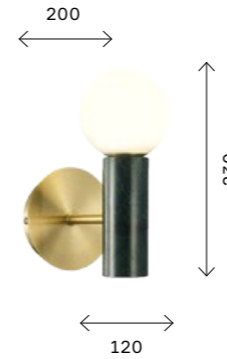

PIETRA

Использование природных материалов в деталях интерьера актуально как никогда. В коллекции Pietra, состоящей из подвесов и бра, декоративные

элементы сделаны из мрамора белого и черного цветов, что придает особый шарм и изысканность простым формам.

SL1210.401.01
ЗОЛОТО,
ЧЕРНЫЙ
+ БЕЛЫЙ

ЦОКОЛЬ G9
1 × LED / 3 W
В КОМПЛЕКТЕ
4000 K