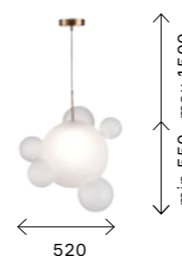

ЦОКОЛЬ LED
 1 × 14 W
 В КОМПЛЕКТЕ
 3000 K
 385 LM

BOPONE

SL1133.501.01
ЛАТУНЬ
+ БЕЛЫЙ

ЦОКОЛЬ E27
1 × 40 W
IP20

SL1133.503.01
ЛАТУНЬ
+ БЕЛЫЙ

ЦОКОЛЬ E27
1 × 60 W

SL1133.513.01
ЛАТУНЬ
+ БЕЛЫЙ

ЦОКОЛЬ E27
1 × 60 W
IP20