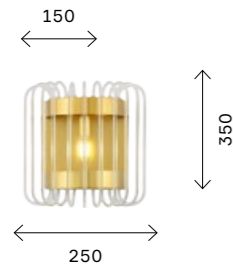

GROSSETO

NEW

Изюминкой светильников Grosseto являются изогнутые стеклянные трубочки, которые огибают арматуру, создавая плавный, обтекаемый контур. Металл окрашен в цвет матовое

золото и добавляет дизайну теплоты и изысканности. Коллекция состоит из подвесных светильников на 6, 8 и 12 ламп и бра.

☒ SL1228.201.01
+ ЗОЛОТО
+ ПРОЗРАЧНЫЙ
ЦОКОЛЬ E14
1 × 40 W