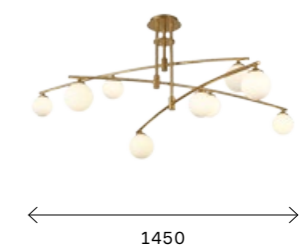

SL1208.302.09
ЗОЛОТО
+ БЕЛЫЙ

ЦОКОЛЬ G9
9 × LED / 3 W
В КОМПЛЕКТЕ
4000 K