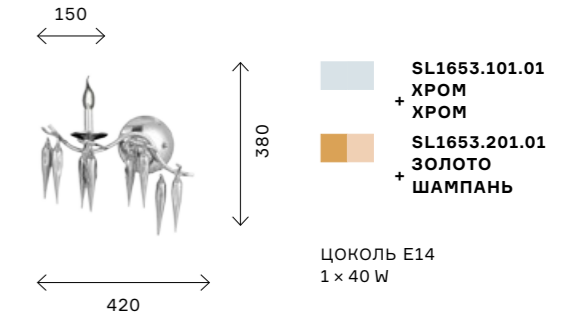

SIENA

NEW

BIG SIZE

Светильники Siena — это настоящие арт-объекты. Подвески выполнены из стекла ручной работы и создают воздушный и объемный дизайн. Коллекция представлена в двух цветах: хром и золото с гальванированными

и янтарными подвесками соответственно. В каждом цвете имеются подвесная люстра, поперечный подвес и оригинальное бра.