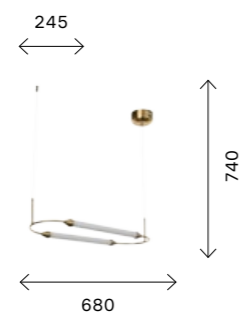

SL6004.313.02
+ ЛАТУНЬ
+ БЕЛЫЙ

ЦОКОЛЬ LED
2 × 10 W
(В КОМПЛЕКТЕ)
3000 K