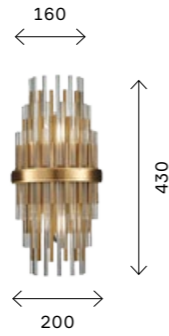

TERAMO

NEW

Трубочки из стекла и металла разной длины создают многогранный и объемный дизайн светильников Teramo. Необычным является конструкция подвесного светильника, где источники света располагаются не на рожках, а рядом с центральной штангой и направлены как вверх, так и вниз.

В дополнение к подвесному светильнику имеется бра, которое может стать самостоятельным дизайнерским объектом благодаря оригинальному и заметному дизайну.

SL1628.301.02
ЛАТУНЬ,
ПРОЗРАЧНЫЙ
ЦОКОЛЬ E14
2 x 40 W