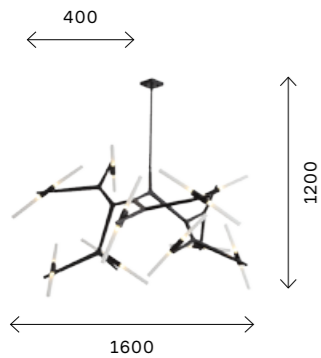

- SL947.402.20
  + ЧЕРНЫЙ
  + БЕЛЫЙ

ЦОКОЛЬ G9
20 × LED / 3 W
В КОМПЛЕКТЕ
IP20