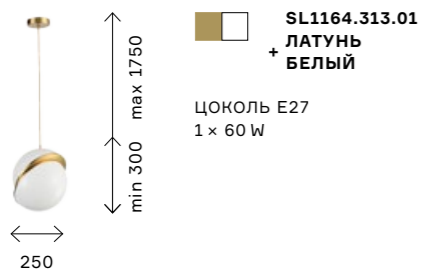

Плафоны оригинальных подвесов Laico состоят из двух полусфер, смещенных по диагонали. Плафоны выполнены из белого акрила и металла в цвете латунь. 4 размера позволяют составлять

из подвесов эффектные композиции, а также подобрать наиболее подходящий для помещения одиночный подвес.