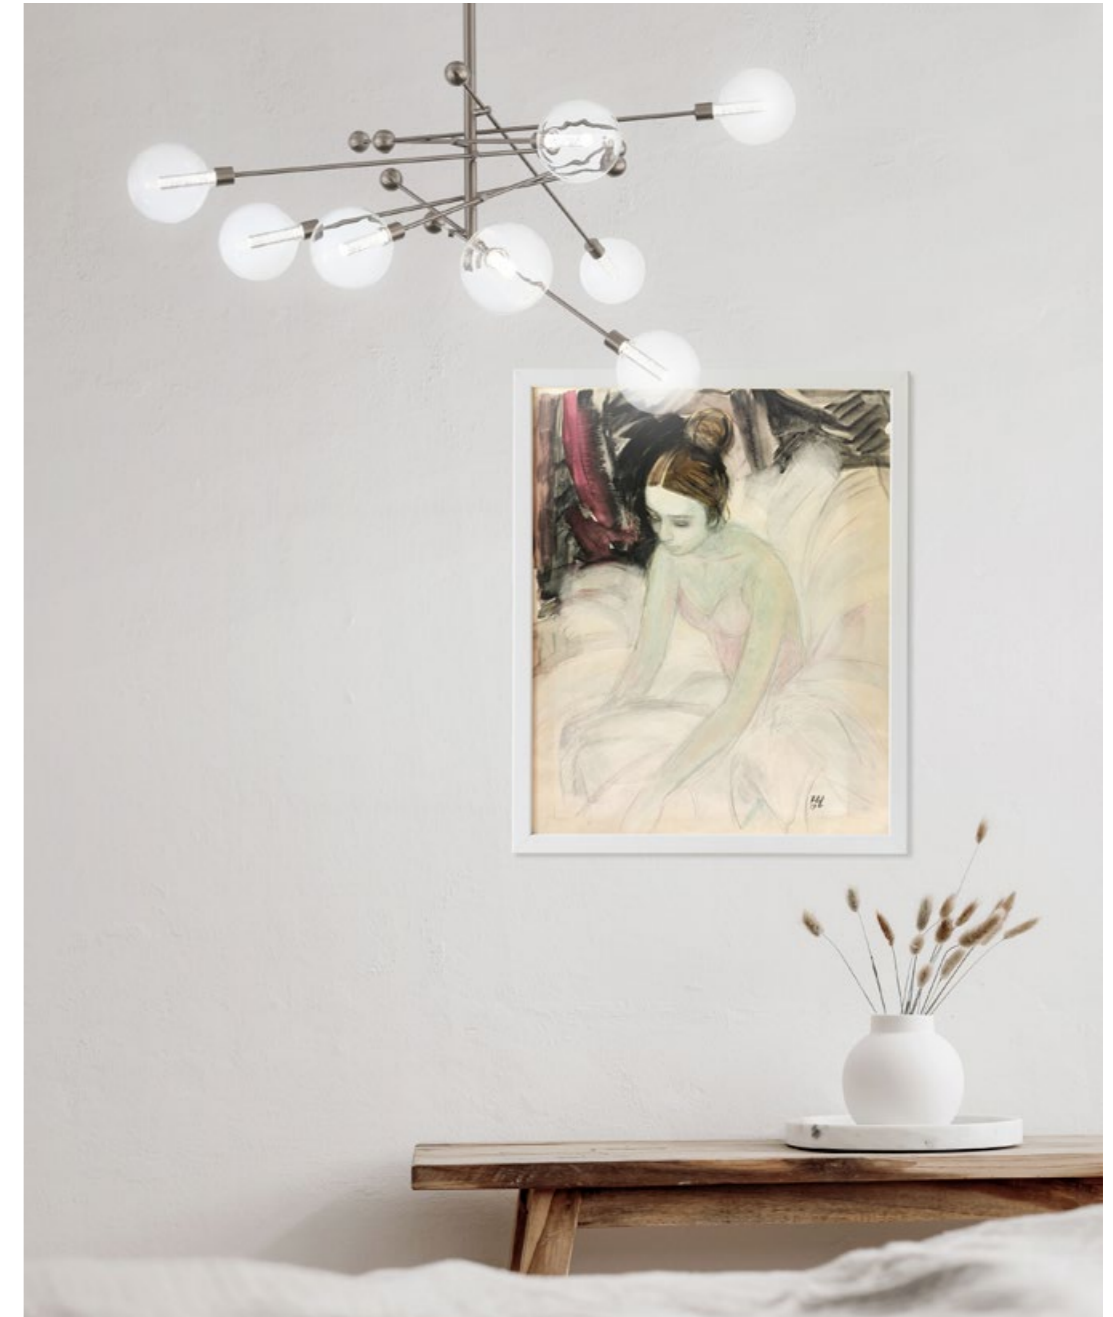

SL377.302.08
НИКЕЛЬ
+ ПРОЗРАЧНЫЙ

ЦОКОЛЬ LED
8 × 4,5 W
В КОМПЛЕКТЕ
3000 K
2160 LM
IP20