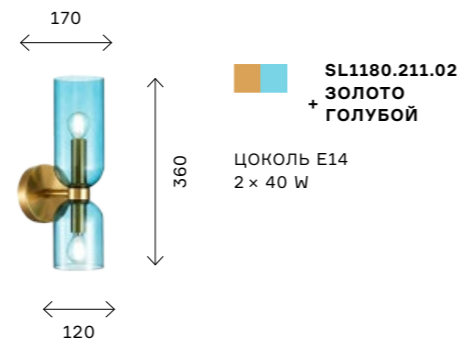

TREVISO

NEW

Рожки разной длины и стеклянные плафоны, состоящие из двух разных по высоте частей, придают оригинальность минималистичным светильникам Treviso. Потолочная люстра выполнена

в цвете латунь с белыми плафонами, а настенные светильники кроме этой комбинации также представлены в сочетании латунь с синим стеклом и черный с дымчатым стеклом.