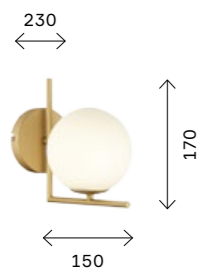

CODDA

Светильники коллекции Codda от ST LUCE стильные и необычные благодаря расположению плафонов. Эти современные модели станут идеальным зональным освещением на кухне, в прихожей или спальне, а также подойдут для

интерьеров кафе. Металлический каркас выполнен в цвете латунь. Диаметр изделий 250 мм, высота регулируется цанговым механизмом. Тип цоколя E27. Мощность ламп 60 W.

SL1148.301.01
+ ЛАТУНЬ
+ БЕЛЫЙ
ЦОКОЛЬ G9
1 x LED / 3 W
В КОМПЛЕКТЕ