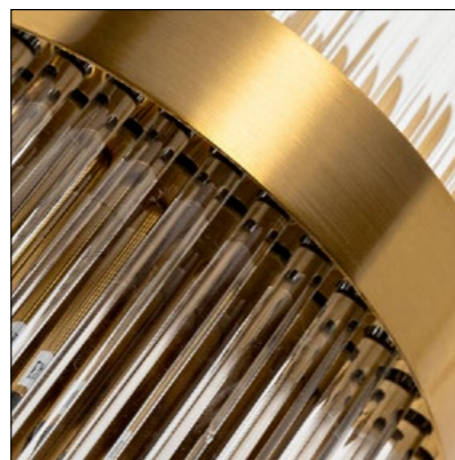

Бра различных форм и размеров с использованием крупного хрустального стекла, обрамленного металлом, идеально подойдут для акцентного освещения и придания интерьеру атмосферы изысканной роскоши.

CESENA

NEW