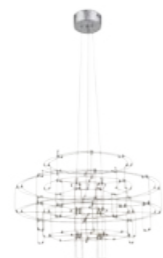

STABIA → 40

VITTORIA → 42

PAFE → 49

TREVISO → 50

DOLCIMA → 52