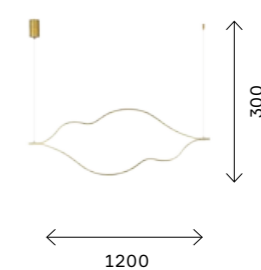

ляется и вверх и вниз. Светильники представлены в трех размерах и двух цветах: золото и никель. Подвесы особенно эффектно смотрятся в составе композиций.

SL6106.103.45
 НИКЕЛЬ
 + БЕЛЫЙ
 SL6106.203.45
 ЗОЛОТО
 + БЕЛЫЙ
 ЦОКОЛЬ LED
 1 × 45 W
 В КОМПЛЕКТЕ