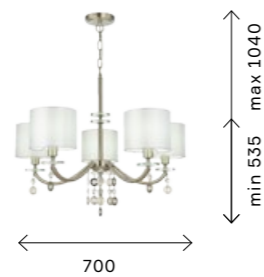

■ SL1757.103.05
+ НИКЕЛЬ
+ БЕЛЫЙ
ЦОКОЛЬ E14
5 × 40 W