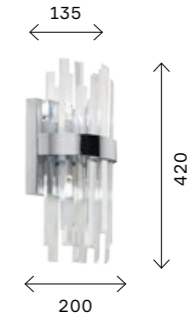

Крупные кристаллы прямоугольной формы по-прежнему на пике популярности. Особенностью коллекции Bafo являются кристаллы разной длины, расположенные в 2 ряда, что придает

дизайну объем и многогранность. Обруч из металла в цвете хром усиливает игру света. Крепление люстр на тросы придает визуальную легкость. Лампы G9 поставляются в комплекте.

☒ **SL1160.101.04**
ХРОМ
+
ПРОЗРАЧНЫЙ
ЦОКОЛЬ G9
4 × LED / 3 W
(В КОМПЛЕКТЕ)
4000 K