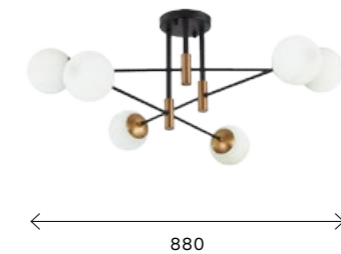

LIMANO

Коллекция Limano идеально подойдет для современного интерьера городской квартиры. Сочетание черного и золотистого металла, а также сферические плафоны придают коллекции

актуальность. Небольшая высота потолочных люстр при внушительном диаметре делает светильники высокофункциональными.