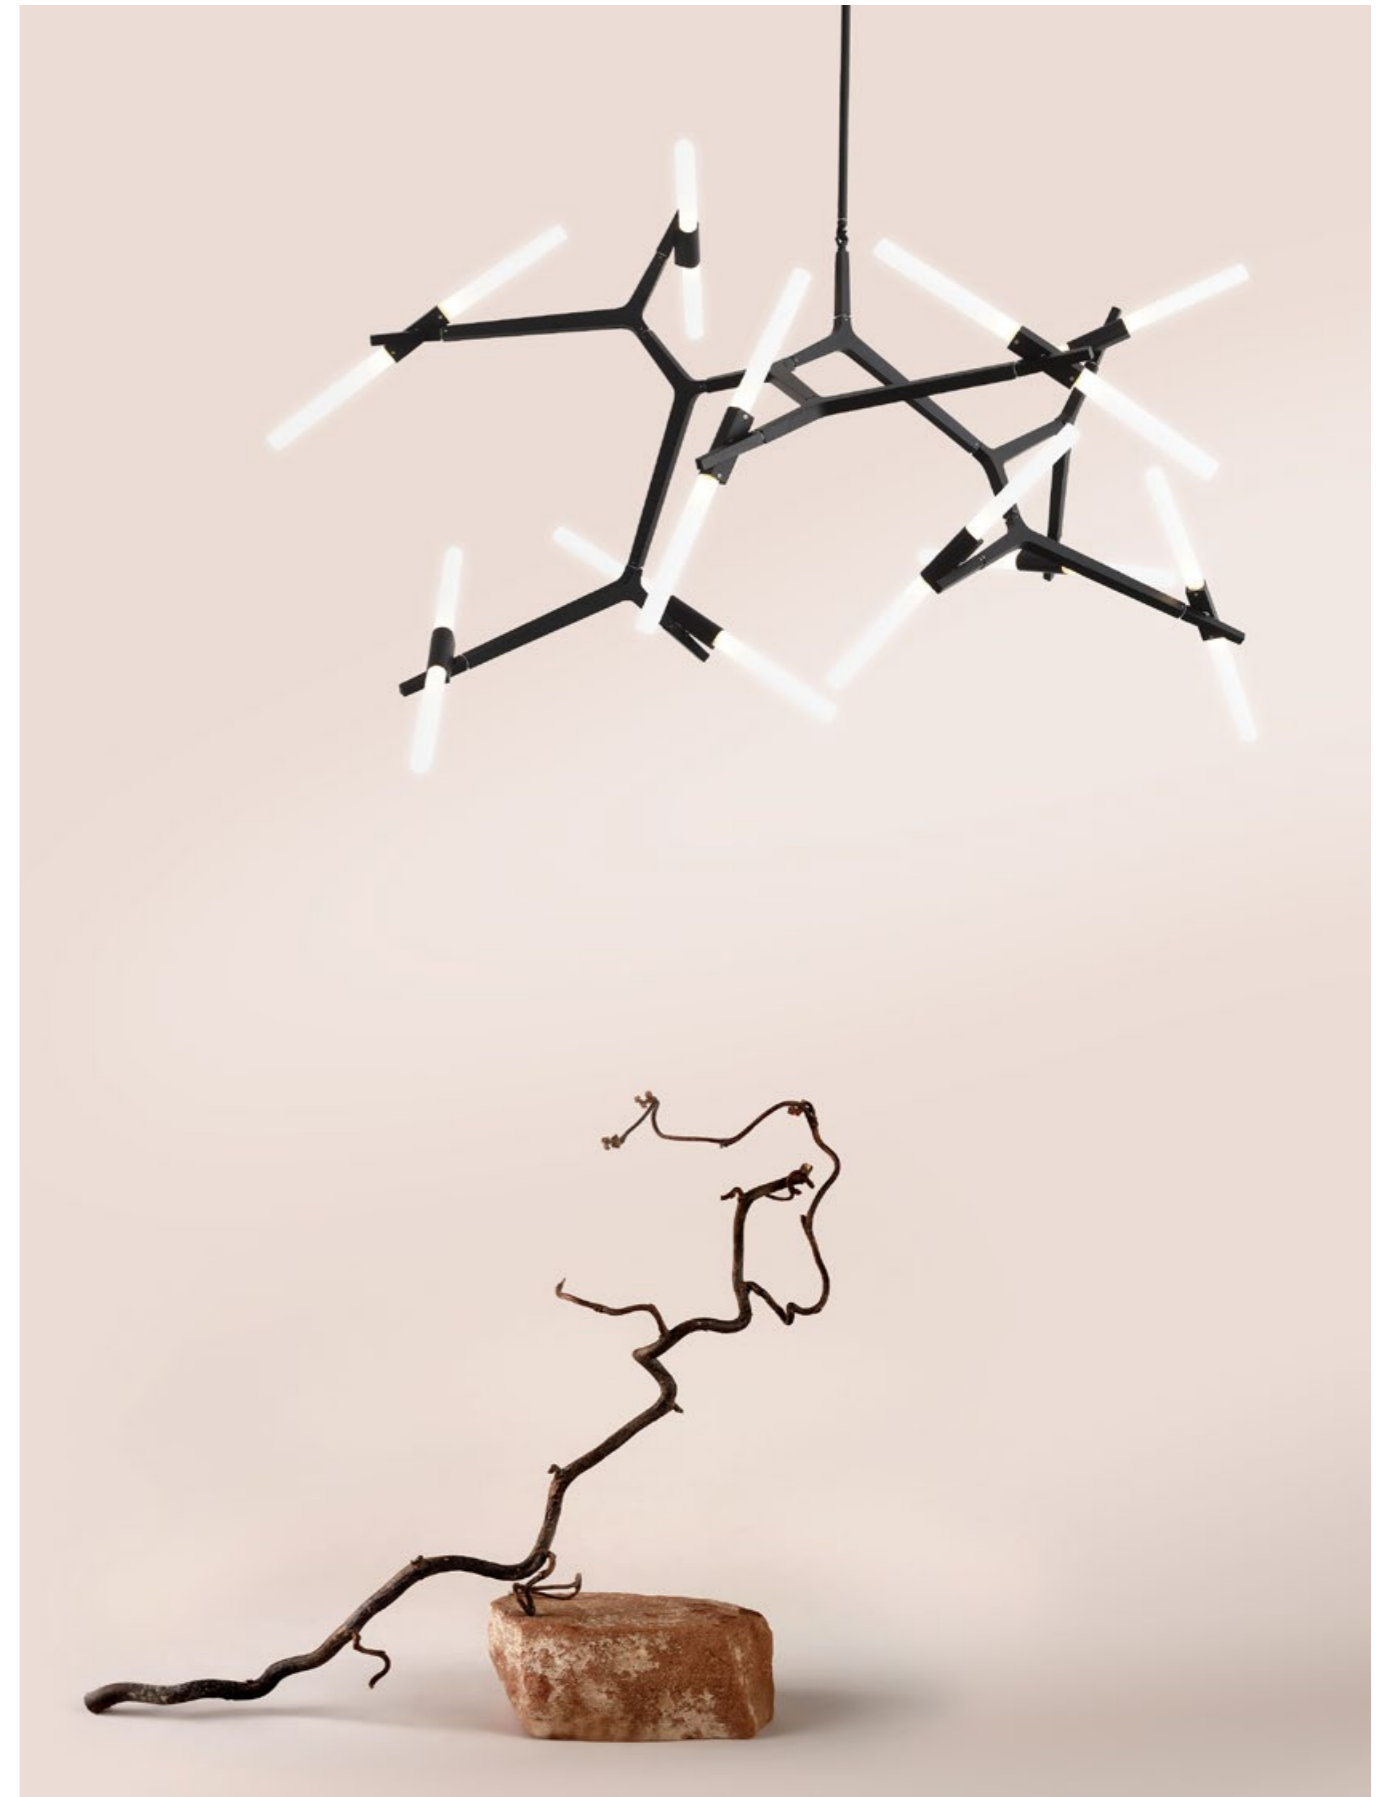

LACONICITA

Необычные модели коллекции Lasonicita сложно назвать просто осветительными приборами, они больше напоминают концептуальные модели диковинного футуристического устройства. Радиально расположенные лучи металлического основания и крепящи-

еся к ним плафоны могут вращаться, изменяя свое положение в пространстве, — это нетривиальная конструкционная находка для оптимальной функциональности и эффективности люстры. Акриловые плафоны мягко рассеивают свет от LED-источников.

- SL947.101.02
  + СЕРЕБИСТЫЙ
  + БЕЛЫЙ
- SL947.201.02
  + ЗОЛОТО
  + БЕЛЫЙ
- SL947.401.02
  + ЧЕРНЫЙ
  + БЕЛЫЙ

ЦОКОЛЬ G9
2 × LED / 3 W
В КОМПЛЕКТЕ

- SL947.102.10
  + СЕРЕБИСТЫЙ
  + БЕЛЫЙ
- SL947.202.10
  + ЗОЛОТО
  + БЕЛЫЙ
- SL947.402.10
  + ЧЕРНЫЙ
  + БЕЛЫЙ

ЦОКОЛЬ G9
10 × LED / 3 W
В КОМПЛЕКТЕ
IP20

- SL947.402.20
  + ЧЕРНЫЙ
  + БЕЛЫЙ

ЦОКОЛЬ G9
20 × LED / 3 W
В КОМПЛЕКТЕ
IP20

- SL947.102.14
  + СЕРЕБИСТЫЙ
  + БЕЛЫЙ
- SL947.202.14
  + ЗОЛОТО
  + БЕЛЫЙ
- SL947.402.14
  + ЧЕРНЫЙ
  + БЕЛЫЙ

ЦОКОЛЬ G9
14 × LED / 3 W
В КОМПЛЕКТЕ
IP20