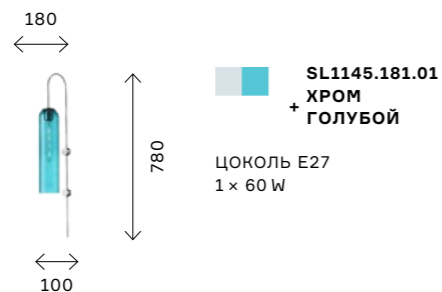

оттенка основания (хром и латунь). Их можно использовать для освещения как отдельно, так и в ансамбле, создавая эксклюзивный дизайн. Тип цоколя E27. Мощность ламп 60 W.

Плафоны оригинальных подвесов Laico состоят из двух полусфер, смещенных по диагонали. Плафоны выполнены из белого акрила и металла в цвете латунь. 4 размера позволяют составлять