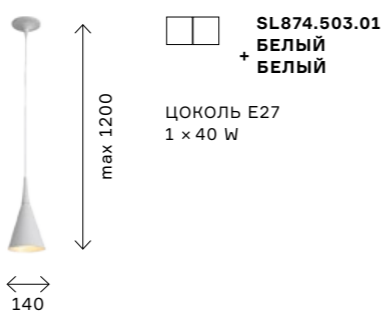

Светильники коллекции Госсе выполнены в виде конусов и бокалов, эти светильники могут стать основой при-

чудливых экстравагантных композиций в вашем интерьере. Плафоны и основания сделаны из металла.