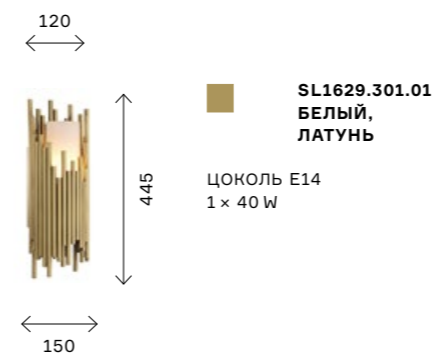

AREZZO

NEW

Бра и настенные светильники перестали быть исключительно функциональными, дополнительными источниками света. Крупные, оригинальные бра оказываются в фокусе в качестве самостоятельных дизайнерских объектов.

Бра различных форм и размеров с использованием крупного хрустального стекла, обрамленного металлом, идеально подойдут для акцентного освещения и придания интерьеру атмосферы изысканной роскоши.

CESENA

NEW