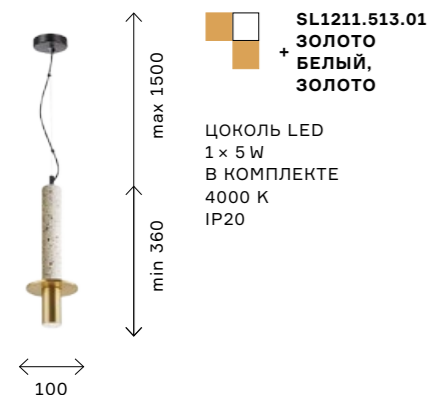

SL1211.513.01
ЗОЛОТО
+ БЕЛЫЙ,
ЗОЛОТО

ЦОКОЛЬ LED
1 × 5 W
В КОМПЛЕКТЕ
3000 K
900 LM
IP20

OLTARNO

NEW

LED

Сочетание натуральных материалов в отделке и светодиодов делает подвесы Oltarno образцом современного светильника. В качестве декора

используется натуральный мрамор. Благодаря опаловому рассеивателю подвесы обеспечивают мягкий свет с широким углом рассеивания.