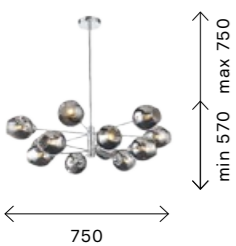

SL1500.103.12
ХРОМ
+ ДЫМЧАТЫЙ
ЦОКОЛЬ E14
12 × 40 W
IP20