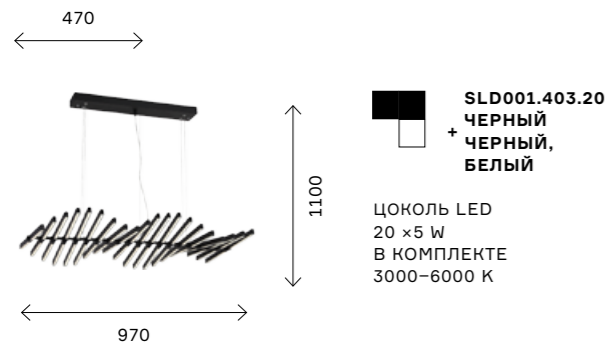

PICODI

Светодиодные светильники Picodi — это стиль, функциональность и новейшие технологии освещения. Световые элементы поворачиваются, давая возможность сделать дизайн каждого светильника индивидуальным и соз-

дать свой сценарий освещения. Гарантия на светодиоды 3 года. В комплект входит пульт управления. Все светильники в коллекции диммируются и меняют цветовую температуру от 3000 до 6000 К.