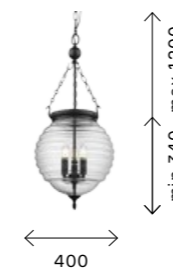

SL317.403.03
ЧЕРНЫЙ
+
ПРОЗРАЧНЫЙ

ЦОКОЛЬ E14
3 × 60 W