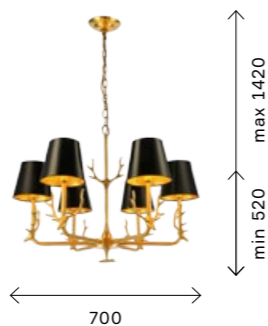

max 1420
min 520

700

SL1123.203.06
ЛАТУНЬ
+ ЧЕРНЫЙ,
ЗОЛОТО

ЦОКОЛЬ E14
6 x 40 W
IP20