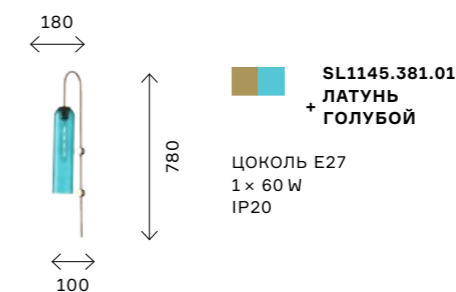

оттенка основания (хром и латунь). Их можно использовать для освещения как отдельно, так и в ансамбле, создавая эксклюзивный дизайн. Тип цоколя E27. Мощность ламп 60 W.

Плафоны оригинальных подвесов Laico состоят из двух полусфер, смещенных по диагонали. Плафоны выполнены из белого акрила и металла в цвете латунь. 4 размера позволяют составлять