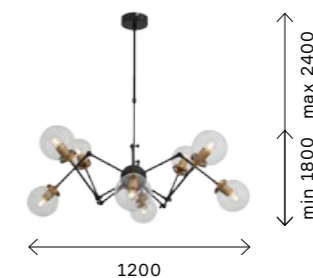

SL234.402.08
ЧЕРНЫЙ,
ЗОЛОТО
+ ПРОЗРАЧНЫЙ
ЦОКОЛЬ E27
8 × 40 W