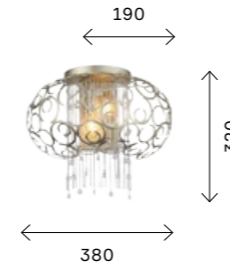

DOLCIMA

Коллекция Dolcima привлекает внимание неординарным дизайном, она добавит восточные нотки в современный интерьер или подчеркнет изысканность интерьера, выполненного в восточном стиле. Светильники цвета шампань. В металлические цепочки вплетены прозрачные хрусталики.

В светильниках используются лампы накаливания с цоколем E14 и максимальной мощностью 40 W. Высота подвесных светильников регулируется путем укорачивания тросиков.

☒ **SL1101.201.02**
ШАМПАНЬ
+ ПРОЗРАЧНЫЙ
ЦОКОЛЬ E14
2 × 40 W