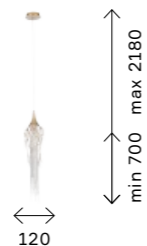

SL1116.203.01
ЗОЛОТО
+ ПАТИНОЙ
+ НИКЕЛЬ

1 × LED / 5 W
В КОМПЛЕКТЕ
3000 K
IP20