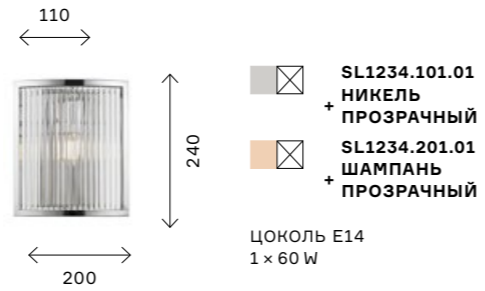

ших плафонов, внутри которых располагаются классические рожки. Высота подвесных светильников регулируется длиной цепи. Коллекция представлена в цвете никель.

CEZINO

Изящная коллекция Cezino запоминается интересной объемной структурой плафона. Он представляет собой сочетание кругов из черного матового металла. Внутри расположена золотая сердцевина светильника на восемь