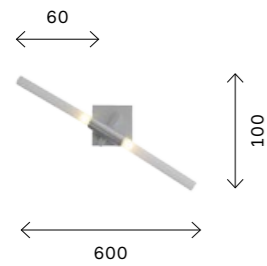

еся к ним плафоны могут вращаться, изменяя свое положение в пространстве, — это нетривиальная конструкционная находка для оптимальной функциональности и эффективности люстры. Акриловые плафоны мягко рассеивают свет от LED-источников.