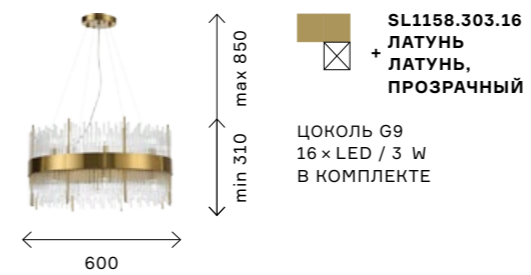

NITIDO

Сочетание тонких трубок из хрустального стекла и металла в цвете латунь, а также крепление на тросы делает дизайн коллекции Nitido легким

и изысканным. Светильники прекрасно дополняют как современные, так и классические по стилю интерьеры.