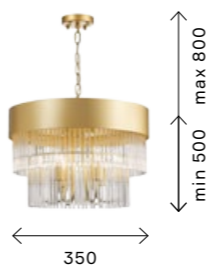

SL1225.203.06
ЗОЛОТО
+ ЗОЛОТО,
ПРОЗРАЧНЫЙ

ЦОКОЛЬ E14
6 × 40 W
IP20