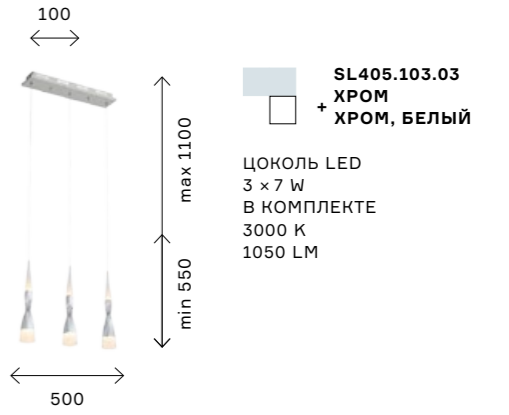

Очаровательные LED-светильники из коллекции Bochie украсят интерьеры, выполненные в стиле контемпорари или минимализм. В коллекции представлены модели как для основ-

ного освещения, так и для зонального. Основание глянцевое цвета хром. Плафоны из белого акрила обеспечивают мягкое освещение в двух направлениях.