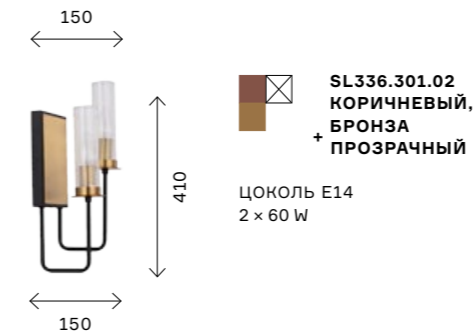

DELAVERA

Коллекция Delavera замечательно дополнит интерьеры в стиле кантри или модерн. Создаст уютную атмосферу в кафе, столовой или спальне. В бра используются лампы с цоколем E14 максимальной мощностью 60 W.

текстильный бежевый абажур. Основание коричневое, с бронзовой отделкой. В светильниках используются лампы с цоколем E14 максимальной мощностью 60 W.