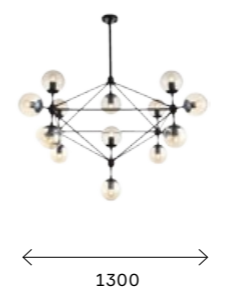

STAMPO

SL549.411.03
ЧЕРНЫЙ
+ ЯНТАРНЫЙ
ЦОКОЛЬ E27
3 × 60 W
IP20

SL549.402.09
ЧЕРНЫЙ
+ ЯНТАРНЫЙ
ЦОКОЛЬ E27
9 × 60 W
IP20

SL549.403.10
ЧЕРНЫЙ
+ ЯНТАРНЫЙ
ЦОКОЛЬ E27
10 × 60 W

SL549.403.15
ЧЕРНЫЙ
+ ЯНТАРНЫЙ
ЦОКОЛЬ E27
15 × 60 W
IP20

SL549.403.21
ЧЕРНЫЙ
+ ЯНТАРНЫЙ
ЦОКОЛЬ E27
21 × 60 W
IP20