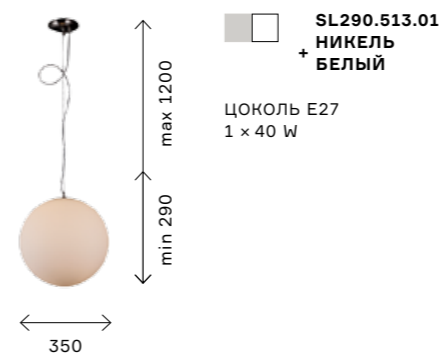

PIEGARE

Торшер и подвесы серии Piegare просты и изящны. Они могут стать акцентом в интерьере стиля модерн, хайтек, фьюжн. Металлическое основание торшера имеет цвет черный хром. Осно-

вание подвесов выполнено из металла с покрытием цвета матовый никель. Плафоны из молочно-белого матового стекла, мягко рассеивающего свет.