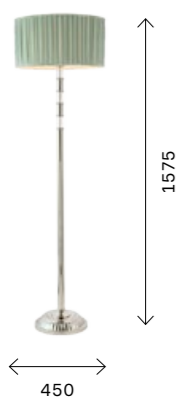

SL1121.105.01
НИКЕЛЬ
+ ОЛИВКОВЫЙ
ЦОКОЛЬ E14
1 x 40 W