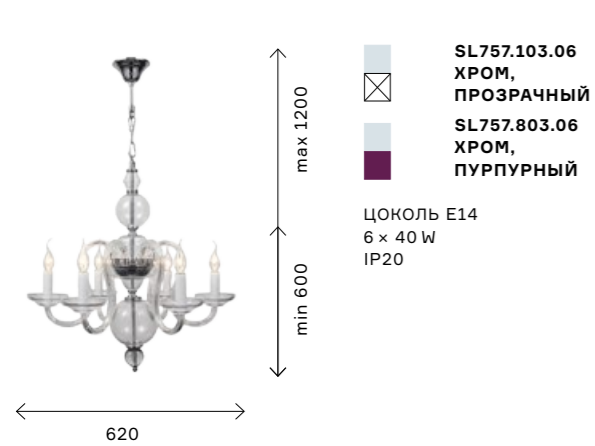

Разнообразить обстановку, придать ей нарядный и торжественный вид смогут люстры из коллекции Ninfa. Основание выполнено из металла с покрытием хром. Благородный блистающий цвет хром гармонично сочетается с декоративными элементами из прозрачного

и пурпурного хрустального стекла. Это яркое сочетание создает эффектную стилистическую композицию. Люстры и бра коллекции Ninfa идеально подойдут для столовых, гостиных и спальных комнат.