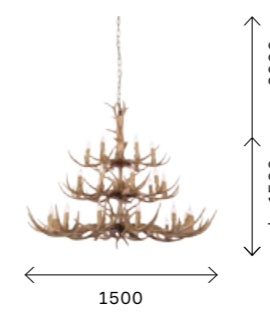

SL153.703.27
СВЕТЛО-КОРИЧНЕВЫЙ
ЦОКОЛЬ E14
27 × 40 W