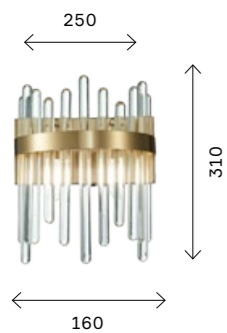

SL1167.301.02
ЛАТУНЬ
+ ЛАТУНЬ,
ПРОЗРАЧНЫЙ
ЦОКОЛЬ E14
2 x 40 W