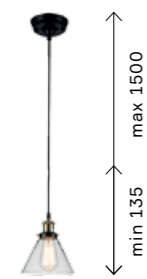

max 1500
min 135

180

SL237.403.01
ЧЕРНЫЙ,
БРОНЗА
+ ПРОЗРАЧНЫЙ

ЦОКОЛЬ E27
1 × 40 W