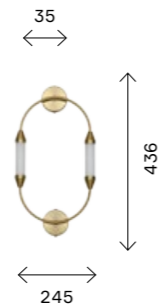

OLBIA

NEW

LED

Светильники Olbia помогут расставить световые акценты в различных зонах и придадут оригинальность дизайну помещения. Каждый светильник имеет два LED-источника света, расположенных внутри плафонов-трубок из стекла. Арматура в цвете латунь придает

дизайну винтажности. В коллекцию входят светильники различных форм: вертикальные и горизонтальные подвесы, настенный светильник и торшер-струна.

SL6004.301.02
ЛАТУНЬ
+ БЕЛЫЙ

ЦОКОЛЬ LED
2 x 4 W
(В КОМПЛЕКТЕ)
3000 K