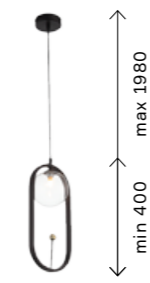

130

170

- SL1201.203.01
  БРОНЗА
  + КОНЬЯЧНЫЙ
- SL1201.403.01
  ЧЕРНЫЙ
  + ПРОЗРАЧНЫЙ

ЦОКОЛЬ G9
1 × LED / 3 W
В КОМПЛЕКТЕ
4000 K
228 LM