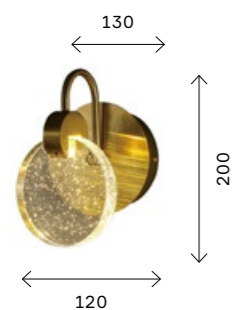

MONTECELIO

NEW LED

Светильники Montecelio привлекают своим футуристичным дизайном. Свет от диодов преломляется, проходя через диски из хрустального стекла с множеством пузырьков внутри. Разнообразие форм светильников

позволяет подобрать оптимальный вариант для любой зоны помещения. Все подвесные светильники в коллекции регулируются по высоте, что позволяет создавать индивидуальные композиции.

☒ SL6104.201.01
ЗОЛОТО
+ ПРОЗРАЧНЫЙ,
С ПУЗЫРЬКАМИ
ВОЗДУХА

ЦОКОЛЬ LED
1 × 3 W
В КОМПЛЕКТЕ
3000 K
300 LM