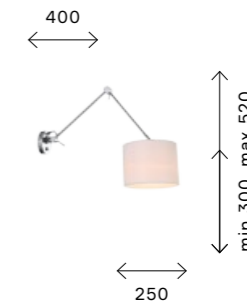

SL460.101.01
ХРОМ
+ БЕЛЫЙ
ЦОКОЛЬ E27
1 × 60 W
IP20