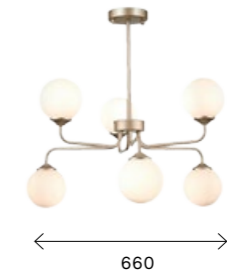

SLE106203-06
+ ЗОЛОТО
+ БЕЛЫЙ

ЦОКОЛЬ G9
6 × LED / 3 W
В КОМПЛЕКТЕ
4000 K