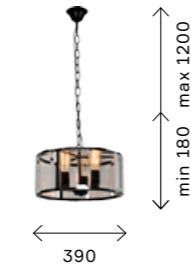

PELTRO

Люстра коллекции PelTRO словно перенеслась из величественных интерьеров средневековой крепости или дворца. В интерьере она раскрывается во всем своем достоинстве и весомости, становясь выразительным элементом общей концепции. При этом ее облик свободен от избытка декора — оформление светильника сдержанное и строгое.

Металлическое основание окрашено в черный матовый цвет. Плафон, в опра-ву которого вставлено прозрачное стекло, поддерживается металличе-скими цепями. Модели PelTRO — восхити-тельное решение для дизайн-концеп-ций лофт или кантри, для оригиналь-ных исторических концепций и эклектичных сочетаний.

SL276.403.05
ЧЕРНЫЙ
+
ПРОЗРАЧНЫЙ

ЦОКОЛЬ E27
5 × 60 W