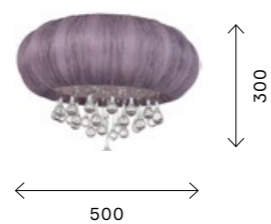

SL350.052.05
ХРОМ
+ БЕЛЫЙ,
ПРОЗРАЧНЫЙ
SL350.092.05
ХРОМ
+ ФИОЛЕТОВЫЙ
ЦОКОЛЬ E14
5 × 40 W