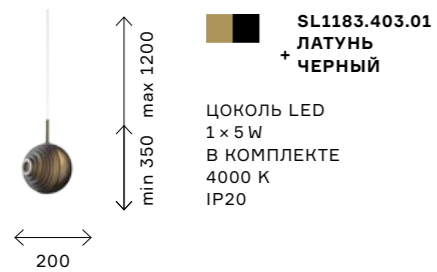

FOLIGNO

NEW

Подвесы Foligno притягивают взгляд необычным дизайном. Стекланные плафоны выполнены из двух частей: гладкой прозрачной полусферы и второй половины с концентрическим крупным рельефом. Подвесы пред-

ставлены в прозрачном и дымчатом варианте. Кроме одиночных подвесов в коллекции есть готовые композиции на 6 и 12 подвесов, которые могут стать центральным элементом интерьера.