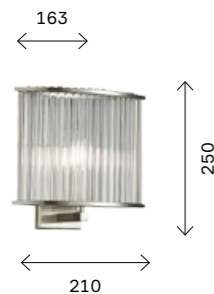

SL1627.101.01
ХРОМ,
ПРОЗРАЧНЫЙ

ЦОКОЛЬ E14
1 × 40 W