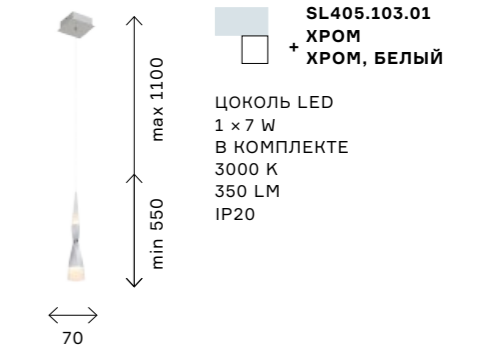

Очаровательные LED-светильники из коллекции Bochie украсят интерьеры, выполненные в стиле контемпорари или минимализм. В коллекции представлены модели как для основ-

ного освещения, так и для зонального. Основание глянцевое цвета хром. Плафоны из белого акрила обеспечивают мягкое освещение в двух направлениях.