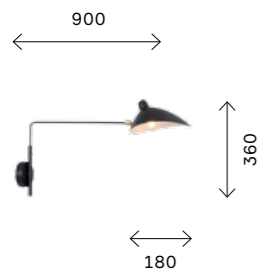

SPRUZZO

Ультрасовременный дизайн светильника коллекции Spruzzo станет эффектным украшением современного интерьера. Основание из металла черного матового цвета дополнено деталями цвета бронзы. Главная особенность

светильника Spruzzo — возможность менять положение плафонов, создавать неповторимые световые композиции, каждая из которых станет ярким акцентом в интерьере.

■ SL305.401.01
ЧЕРНЫЙ
+ ЧЕРНЫЙ,
БЕЛЫЙ
□ SL305.501.01
БЕЛЫЙ
+ БЕЛЫЙ

ЦОКОЛЬ E27
1 x 60 W
IP20