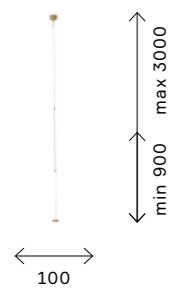

SL6004.305.01
+ ЛАТУНЬ
+ БЕЛЫЙ

ЦОКОЛЬ LED
1 × 20 W
(В КОМПЛЕКТЕ)
3000 K