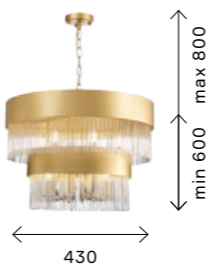

SL1225.203.09
ЗОЛОТО
+ ЗОЛОТО,
ПРОЗРАЧНЫЙ

ЦОКОЛЬ E14
9 × 40 W
IP20