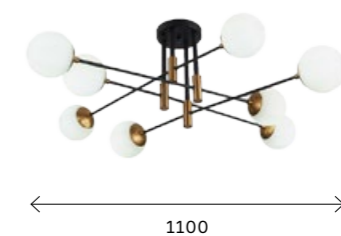

SL1203.402.08
БРОНЗА,
ЧЕРНЫЙ
+ БЕЛЫЙ
ЦОКОЛЬ E27
8 x 40 W