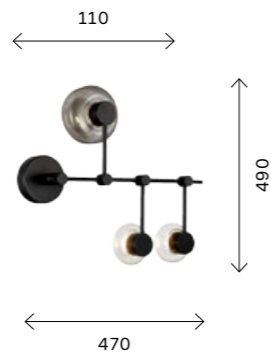

SL6005.401.03
ЧЕРНЫЙ
+ ДЫМЧАТЫЙ,
ПРОЗРАЧНЫЙ
ЦОКОЛЬ LED
3 × 3 W
В КОМПЛЕКТЕ
3000 K
495 LM