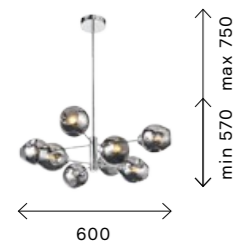

матовое золото с янтарным стеклом и глянцевый хром с дымчатым стеклом. Подвесные светильники на 8 и 12 ламп освещают 16 и 24 кв. м соответственно, бра — 2 кв. м. Тип цоколя E14.

SL1500.101.01
ХРОМ
+ ДЫМЧАТЫЙ
ЦОКОЛЬ E14
1 × 40 W
IP20