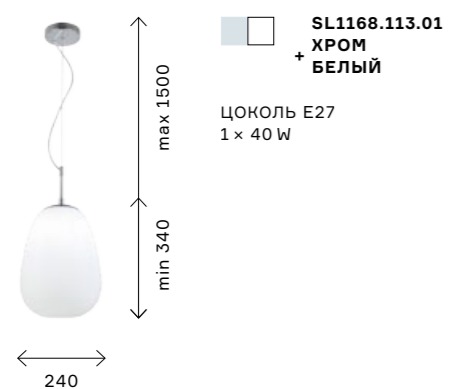

CESARE

Коллекция Cesare объединяет подвесы из опалового стекла трех форм с горизонтальным рельефом. Свет мягко рассеивается, проходя через матовое стекло и создает уютную расслаблен-

ную атмосферу. Арматура в цвете хром идеально дополняет дизайн. Подвесы наиболее эффектно смотрятся в составе композиций.