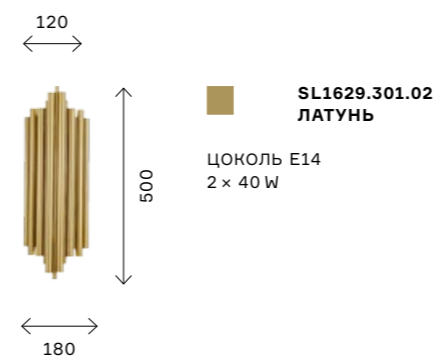

AREZZO

NEW

Бра и настенные светильники перестали быть исключительно функциональными, дополнительными источниками света. Крупные, оригинальные бра оказываются в фокусе в качестве самостоятельных дизайнерских объектов.

Бра различных форм и размеров с использованием крупного хрустального стекла, обрамленного металлом, идеально подойдут для акцентного освещения и придания интерьеру атмосферы изысканной роскоши.

CESENA

NEW