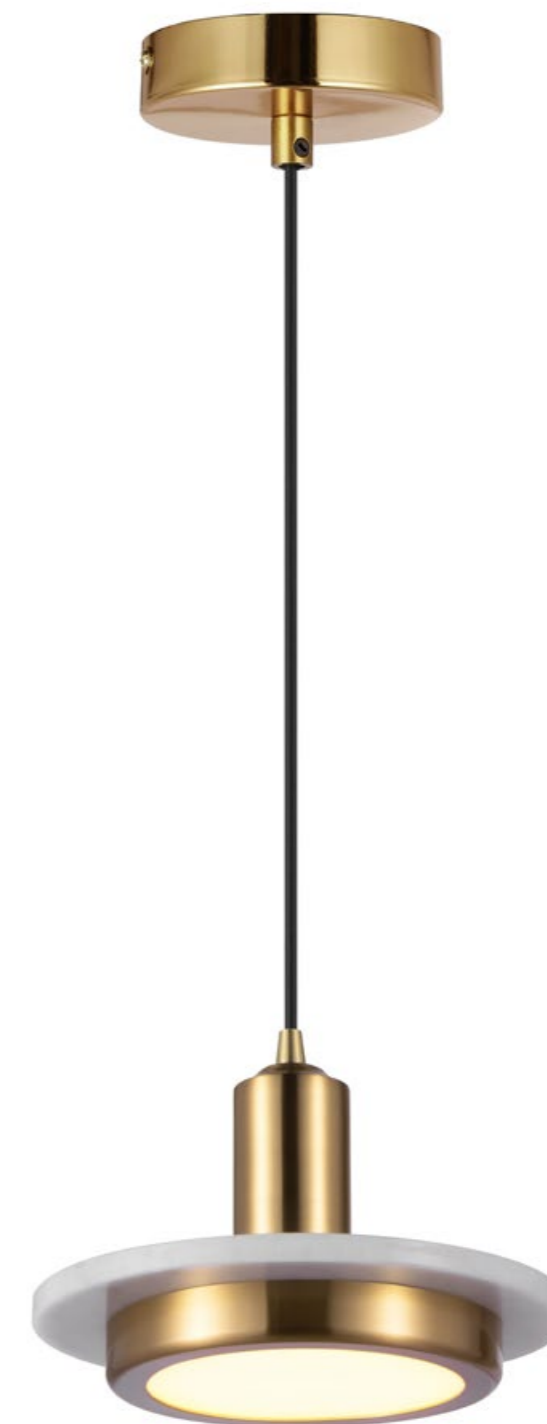

VARESE

NEW

Особенностью подвесов Varese является сочетание элементов из металла в модном цвете латунь и различных декоративных материалов. В качестве декора используется темный и светлый

мрамор, а также керамогранит с вкраплениями натурального камня разных цветов. Благодаря использованию натурального камня каждый подвес по-настоящему уникален.

SL1211.403.01
ЗОЛОТО
+ ЧЕРНЫЙ,
ЗОЛОТО

SL1211.503.01
ЗОЛОТО
+ БЕЛЫЙ,
ЗОЛОТО

ЦОКОЛЬ LED
1 × 5 W
В КОМПЛЕКТЕ
3000 K
900 LM
IP20

SL1211.513.01
ЗОЛОТО
+ БЕЛЫЙ,
ЗОЛОТО

ЦОКОЛЬ LED
1 × 5 W
В КОМПЛЕКТЕ
3000 K
900 LM
IP20

OLTARNO

NEW

LED

Сочетание натуральных материалов в отделке и светодиодов делает подвесы Oltarno образцом современного светильника. В качестве декора

используется натуральный мрамор. Благодаря опаловому рассеивателю подвесы обеспечивают мягкий свет с широким углом рассеивания.

SL1212.403.01
ЧЕРНЫЙ
+ ЧЕРНЫЙ,
БЕЛЫЙ

ЦОКОЛЬ LED
1 × 12 W
В КОМПЛЕКТЕ
3000 K
900 LM
IP20

SL1212.203.01
ЛАТУНЬ
+ ЛАТУНЬ,
БЕЛЫЙ

ЦОКОЛЬ LED
1 × 12 W
В КОМПЛЕКТЕ
3000 K
900 LM
IP20