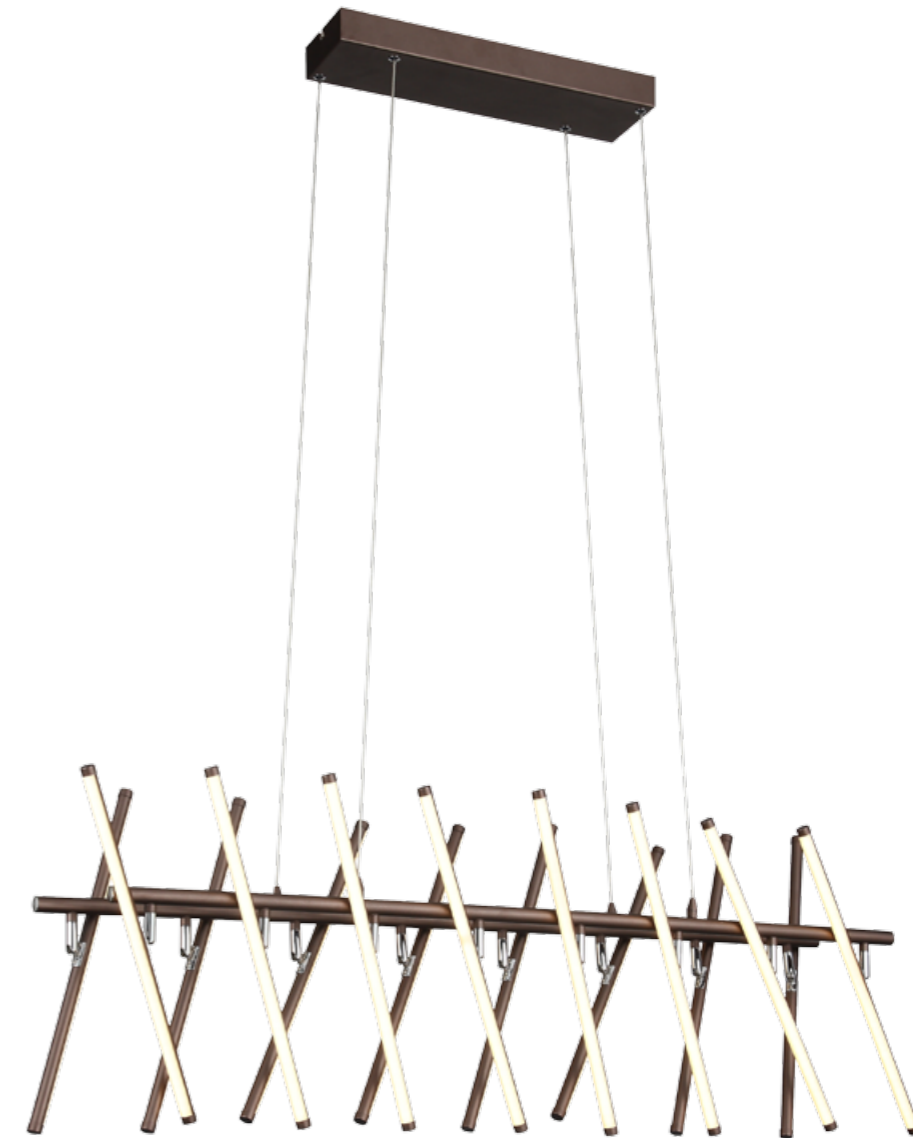

PIACOD

Светильники Piacod с неординарным дизайном украсят интерьеры в стиле хайтек. Подойдет как для небольшой комнаты, так и для больших помещений. Поворотные светодиодные элементы позволяют распределять

световые потоки, делая свет более рассеянным или направленным. Цвет основания коричневый, рассеиватель из силикона. Цветовая температура 4000 К.