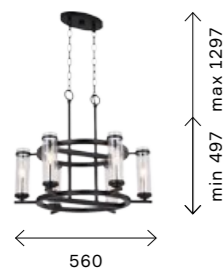

SL334.401.02
ЧЕРНЫЙ,
НИКЕЛЬ
+ ПРОЗРАЧНЫЙ
ЦОКОЛЬ E14
2 x 60 W

SL334.403.06
ЧЕРНЫЙ,
НИКЕЛЬ
+ ПРОЗРАЧНЫЙ
ЦОКОЛЬ E14
6 x 60 W