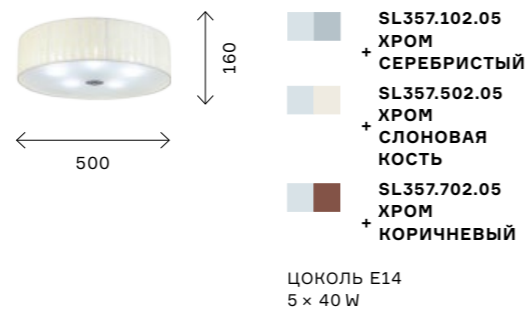

RONDELLA

Светильники серии Rondella отличаются простой элегантностью и функциональностью. Форма и качество материала успешно сочетаются в этих

изделиях. Абажуры люстр выполнены из органзы в трех вариантах цвета. Лампы снизу закрыты белым матовым стеклом, мягко рассеивающим свет.