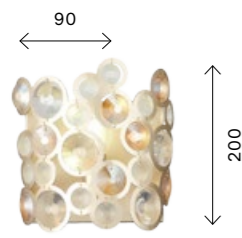

NAMIO

Дизайн коллекции Namio интересен сочетанием хрустальных элементов трех разных цветов: прозрачный, янтарный и матовый, которые вплетены в узор золотистого цилиндрического плафо-

на. Коллекция состоит из подвесного светильника и бра. Высота светильника регулируется составной штангой.