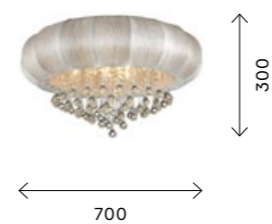

SL350.152.08
ХРОМ
+ БЕЛЫЙ,
ПРОЗРАЧНЫЙ
ЦОКОЛЬ E14
8 × 40 W