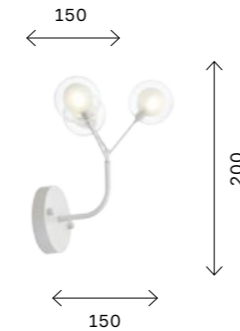

SL376.501.03
БЕЛЫЙ
+ БЕЛЫЙ,
ПРОЗРАЧНЫЙ

ЦОКОЛЬ G4
3 × LED / 2 W
В КОМПЛЕКТЕ
350 LM