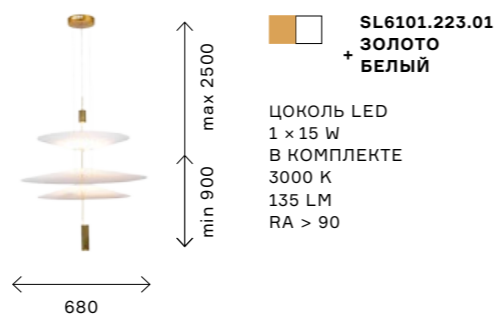

SL6101.223.01
ЗОЛОТО
+ БЕЛЫЙ

ЦОКОЛЬ LED
1 x 15 W
В КОМПЛЕКТЕ
3000 K
135 LM
RA > 90