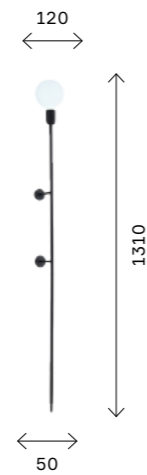

GANTE

Необычная серия светильников Gante представляет сочетание функций настенного светильника и торшера и дает возможность решать любые функ-

■ **SL1015.401.01**
ЧЕРНЫЙ

ЦОКОЛЬ E27
1 x 60 W
IP20

циональные задачи. Высота моделей 1,3 м, две точки крепления, напольный выключатель расположен на проводе. Тип цоколя E27. Мощность ламп 60 W.

PALIEDRO

Необычная люстра коллекции Paliedro привлекает к себе внимание креативным исполнением и привлекательностью без особых излишеств. Плафон выполнен из металлических прутьев, окрашенных в черный цвет и затейливо

пересекающихся в геометрической паутине. Модель Paliedro прекрасно дополнит помещения, оформленные в стилистике фьюжн, техно или мегаполис.