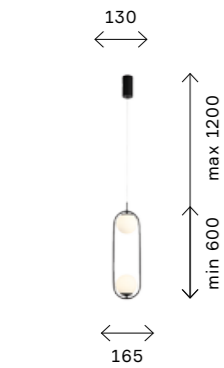

SL395.403.02
ЧЕРНЫЙ
+ БЕЛЫЙ
ЦОКОЛЬ LED
2 x 8 W
В КОМПЛЕКТЕ
4000 K
1248 LM
IP20