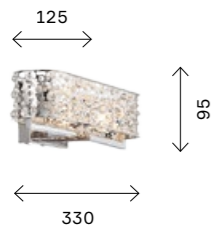

SOPRESIA

Коллекция Sopresia станет украшением современного интерьера. Оттенок хром и хрусталики позволят создать игру света и теней в помещении. Настенный и подвесной светильники идеально дополняют друг друга. С помощью

поворотного механизма элементов люстры легко вставить лампы. Высота светильника регулируется при помощи цапгового механизма. Светодиодные лампы в комплекте.

SL1117.101.01
ХРОМ
+ ПРОЗРАЧНЫЙ

ЦОКОЛЬ G9
1 × LED / 3 W
В КОМПЛЕКТЕ
4000 K
378 LM
IP20