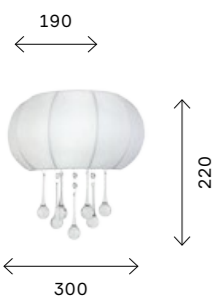

PREFERITA

Preferita — коллекция люстр в стиле арт-деко с тканевыми абажурами в богатой цветовой палитре. Основания светильников выполнены из метал-

ла с хромированным покрытием. Элегантность коллекции подчеркивают прозрачные стеклянные подвески каплевидной формы.

SL350.051.02
ХРОМ
+ БЕЛЫЙ,
ПРОЗРАЧНЫЙ
SL350.091.02
ХРОМ
+ ФИОЛЕТОВЫЙ
ЦОКОЛЬ E14
2 × 40 W