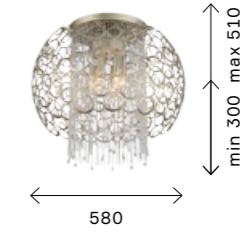

☒ **SL1101.202.06**
ШАМПАНЬ
+ ПРОЗРАЧНЫЙ
ЦОКОЛЬ E14
6 × 40 W
IP20