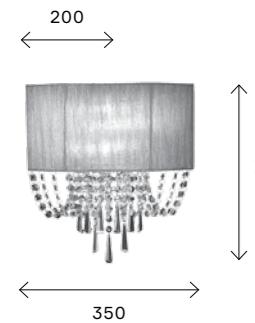

- SL892.101.03
  ХРОМ
  + СЕРЕБИСТЫЙ,
  ПРОЗРАЧНЫЙ
- SL892.701.03
  ХРОМ
  + КОРИЧНЕВЫЙ,
  ПРОЗРАЧНЫЙ

ЦОКОЛЬ E14
3 x 40 W
IP20