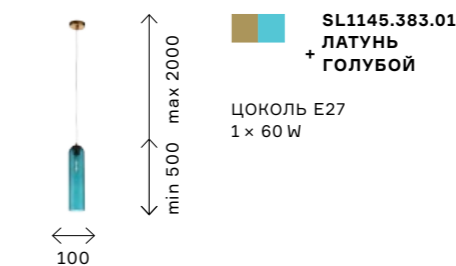

оттенка основания (хром и латунь). Их можно использовать для освещения как отдельно, так и в ансамбле, создавая эксклюзивный дизайн. Тип цоколя E27. Мощность ламп 60 W.

Плафоны оригинальных подвесов Laico состоят из двух полусфер, смещенных по диагонали. Плафоны выполнены из белого акрила и металла в цвете латунь. 4 размера позволяют составлять