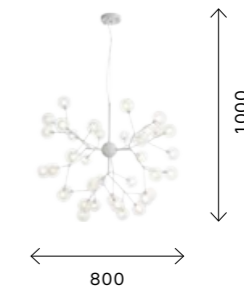

SL376.503.36
БЕЛЫЙ
+ БЕЛЫЙ,
ПРОЗРАЧНЫЙ

ЦОКОЛЬ G4
36 × LED / 2 W
В КОМПЛЕКТЕ
IP20