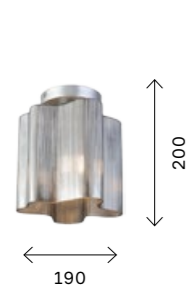

ONDE

Оригинальные дизайнерские плафоны волнообразной формы в серии Onde никого не оставят равнодушными. Они будут изящно смотреться как в интерьере модерна, так и в стиле хайтек. Плафоны предлагаются в двух вариантах: белое матовое стекло и белое глянцевое стекло с изящными полосками в структуре стекла. Каждый плафон

изготавливается вручную, поэтому форма каждого плафона является уникальной и неповторимой. Эта коллекция приходится по вкусу многим дизайнерам и покупателям из-за компактности, пропорций, практичности и стильных форм.

SL117.702.01
СЕРЕБРИСТЫЙ
+ ДЫМЧАТЫЙ
ЦОКОЛЬ E27
1 x 60 W
IP20