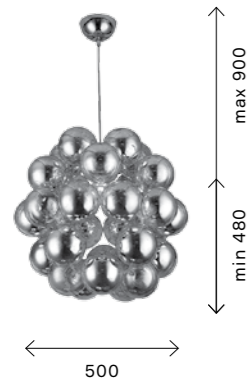

ODETTA

Люстры серии Odetta станут ярким акцентом интерьера в стиле арт-деко, футуризм или эклектика. Они изготовлены из выдувного стекла трех оттен-

ков: зеркального, янтарного перламутрового и хромированного. Основания светильников выполнены из хромированного металла.