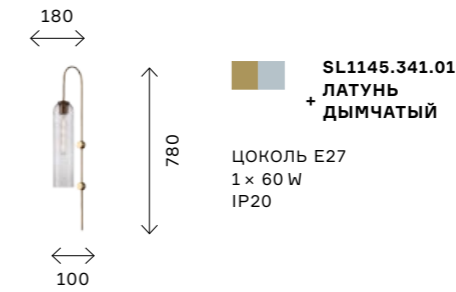

оттенка основания (хром и латунь). Их можно использовать для освещения как отдельно, так и в ансамбле, создавая эксклюзивный дизайн. Тип цоколя E27. Мощность ламп 60 W.

Плафоны оригинальных подвесов Laico состоят из двух полусфер, смещенных по диагонали. Плафоны выполнены из белого акрила и металла в цвете латунь. 4 размера позволяют составлять