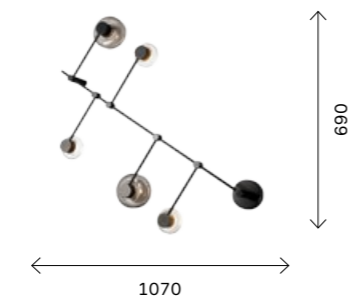

SL6005.401.05
ЧЕРНЫЙ
+ ДЫМЧАТЫЙ,
ПРОЗРАЧНЫЙ
ЦОКОЛЬ LED
5 × 3 W
В КОМПЛЕКТЕ
3000 K
825 LM