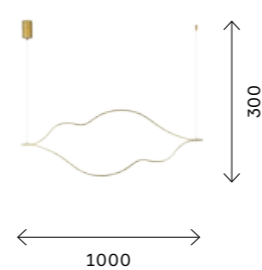

CORTILE

NEW LED

BIG SIZE

Подвесные светильники Cortile — это настоящие арт-объекты, которые помогут создать уникальный и необычный интерьер. Светодиодный источник света расположен внутри волнообразного плафона благодаря чему свет направ-

ляется и вверх и вниз. Светильники представлены в трех размерах и двух цветах: золото и никель. Подвесы особенно эффектно смотрятся в составе композиций.

SL6106.103.45
НИКЕЛЬ
+ БЕЛЫЙ
 SL6106.203.45
ЗОЛОТО
+ БЕЛЫЙ
ЦОКОЛЬ LED
1 × 45 W
В КОМПЛЕКТЕ