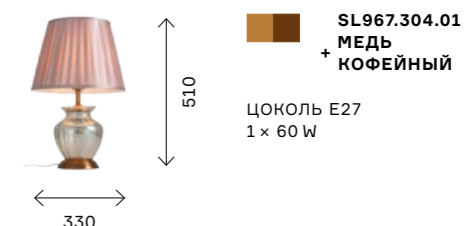

ASSENZA

Светильники коллекции Assenza по достоинству оценят настоящие эстеты. В них продумана каждая деталь. Металлическое основание цвета бронзы декорировано деталями из выдувного

прозрачного стекла. Грациозная ножка поддерживает тканевый абажур бежевого цвета. Идеальное решение для классического интерьера.