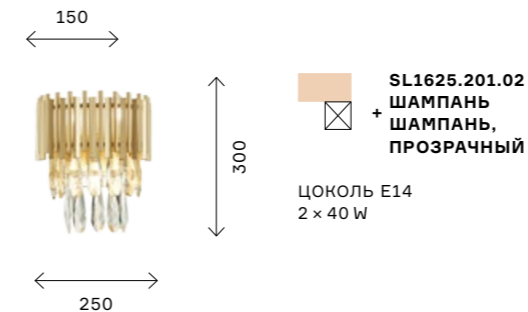

BARLETTA

NEW

Соединение металлических элементов и хрусталя в одном впечатляющем каскаде — один из излюбленных приемов в дизайне современных люстр. Отличительной особенностью коллекции Barletta являются каплевидные

кристаллы, создающие настоящий водопад света, падающего из верхнего металлического обруча. Коллекция включает подвесную люстру на 9 ламп и бра.