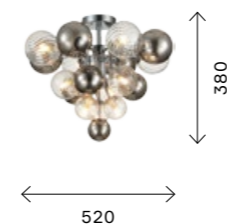

SL1124.102.10
ХРОМ
+ ДЫМЧАТЫЙ,
ПРОЗРАЧНЫЙ

ЦОКОЛЬ G9
10 × LED / 3 W
В КОМПЛЕКТЕ