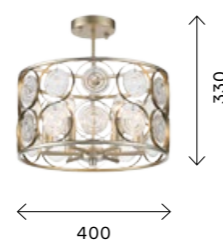

высокие параметры освещения. Количество ламп: потолочный светильник — 6, настенный светильник — 2. Площадь освещения 18 и 6 кв. м, соответственно. Тип цоколя E14.

☒ **SL1105.201.02**
ЗОЛОТО
С ПАТИНОЙ
+ ПРОЗРАЧНЫЙ
ЦОКОЛЬ E14
2 × 60 W
IP20