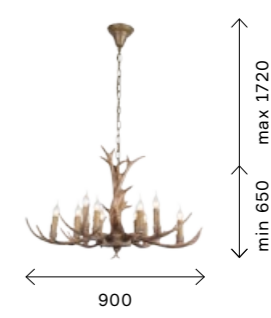

SL153.703.12
СВЕТЛО-КОРИЧНЕВЫЙ
ЦОКОЛЬ E14
12 × 40 W