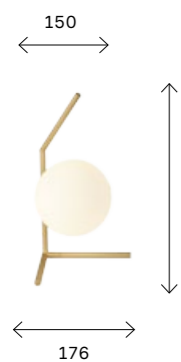

SL1148.314.01
+ ЛАТУНЬ
+ БЕЛЫЙ
ЦОКОЛЬ G9
1 x LED / 3 W
В КОМПЛЕКТЕ