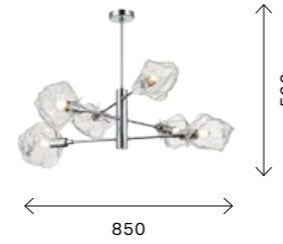

☒ SL1175.102.06
ХРОМ
+ ПРОЗРАЧНЫЙ
SL1175.302.06
ЛАТУНЬ
+ ЯНТАРНЫЙ
ЦОКОЛЬ E14
6 × 40 W