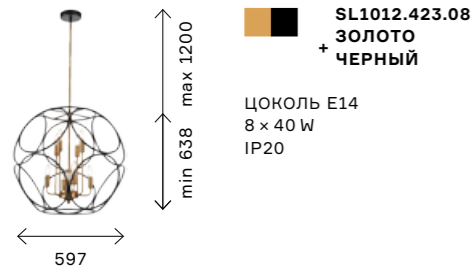

CEZINO

Изящная коллекция Cezino запоминается интересной объемной структурой плафона. Он представляет собой сочетание кругов из черного матового металла. Внутри расположена золотая сердцевина светильника на восемь

ламп с цоколем E14. Модель относится к стилю лофт, при использовании ламп «свеча на ветру» ее можно добавить и в более классические интерьеры. Диаметр 600 мм. Высота 640 мм. Площадь освещения 16 кв. м.

PIANETTA

Оригинальная коллекция Pianetta отличается интересной объемной структурой плафона. Он представляет собой сочетание кругов из черного матового металла. Внутри располагается золотая сердцевина светильника на шесть

ламп с цоколем E14. Модель относится к стилю лофт, при использовании ламп «свеча на ветру» ее можно добавить и в более классические интерьеры. Диаметр 500 мм. Высота 570 мм. Площадь освещения 12 кв. м.