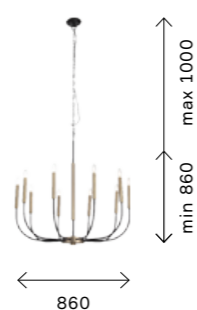

LAMDARIO

Утонченная коллекция Lamdario отлично подойдет для гостиных, спален и кабинетов, выполненных как в классическом, так и в современном стилях. Подвесная люстра с плафонами в фор-

ме свечей осветит помещение площадью 20 кв.м. Поверхность каркаса матовая, цветовое решение — черный и латунь. Тип крепления планка. Высота с цепью 1 м.

SLD008.423.10
ЛАТУНЬ,
ЧЕРНЫЙ
ЦОКОЛЬ E14
10 x 40 W
IP20

RIVELLA

Уникальная подвесная люстра коллекции Rivella имеет необычный 3D дизайн. За счет разнонаправленных ламп она и непосредственно осветит сам интерьер помещения, и обеспечит яркий отраженный свет. Плафон

украшен матовыми шариками цвета латунь и прозрачными хрусталиками. Максимальная высота 1200 мм. Тип крепления планка. Площадь освещения 16 кв.м.