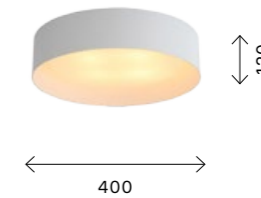

SL392.502.04
БЕЛЫЙ
+ БЕЛЫЙ
ЦОКОЛЬ E14
4 × 40 W
IP20