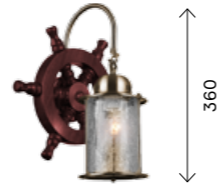

230

230

360

SL150.301.01
БРОНЗА,
КОРИЧНЕВЫЙ
+ ПРОЗРАЧНЫЙ
С ЭФФЕКТОМ
ТРЕЩИН

ЦОКОЛЬ E27
1 × 40 W
IP20