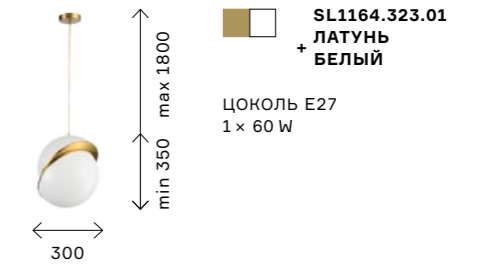

Плафоны оригинальных подвесов Laico состоят из двух полусфер, смещенных по диагонали. Плафоны выполнены из белого акрила и металла в цвете латунь. 4 размера позволяют составлять

из подвесов эффектные композиции, а также подобрать наиболее подходящий для помещения одиночный подвес.