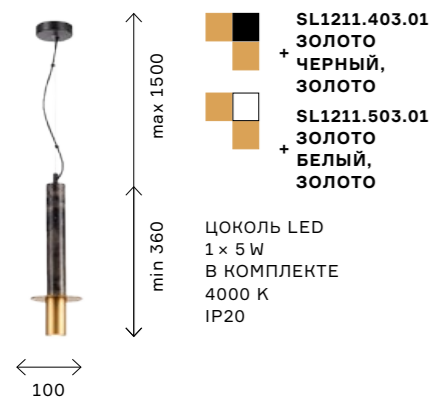

VARESE

NEW

Особенностью подвесов Varese является сочетание элементов из металла в модном цвете латунь и различных декоративных материалов. В качестве декора используется темный и светлый

мрамор, а также керамогранит с вкраплениями натурального камня разных цветов. Благодаря использованию натурального камня каждый подвес по-настоящему уникален.

SL1211.403.01
ЗОЛОТО
+ ЧЕРНЫЙ,
ЗОЛОТО

SL1211.503.01
ЗОЛОТО
+ БЕЛЫЙ,
ЗОЛОТО

ЦОКОЛЬ LED
1 × 5 W
В КОМПЛЕКТЕ
3000 K
900 LM
IP20