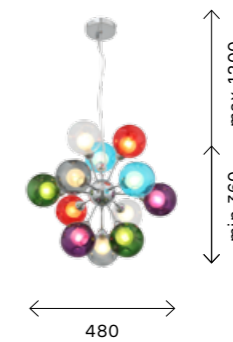

SL431.153.12
ХРОМ
+ РАЗНОЦВЕТНЫЙ,
БЕЛЫЙ

ЦОКОЛЬ G9
12 × LED / 3 W
В КОМПЛЕКТЕ
IP20