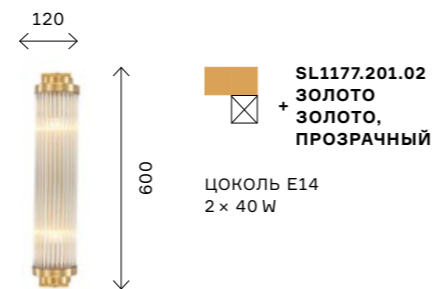

AREZZO

NEW

Бра и настенные светильники перестали быть исключительно функциональными, дополнительными источниками света. Крупные, оригинальные бра оказываются в фокусе в качестве самостоятельных дизайнерских объектов.

Бра различных форм и размеров с использованием крупного хрустального стекла, обрамленного металлом, идеально подойдут для акцентного освещения и придания интерьеру атмосферы изысканной роскоши.