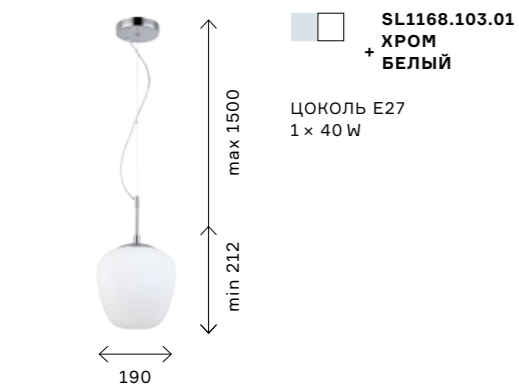

CESARE

Коллекция Cesare объединяет подвесы из опалового стекла трех форм с горизонтальным рельефом. Свет мягко рассеивается, проходя через матовое стекло и создает уютную расслаблен-

ную атмосферу. Арматура в цвете хром идеально дополняет дизайн. Подвесы наиболее эффектно смотрятся в составе композиций.