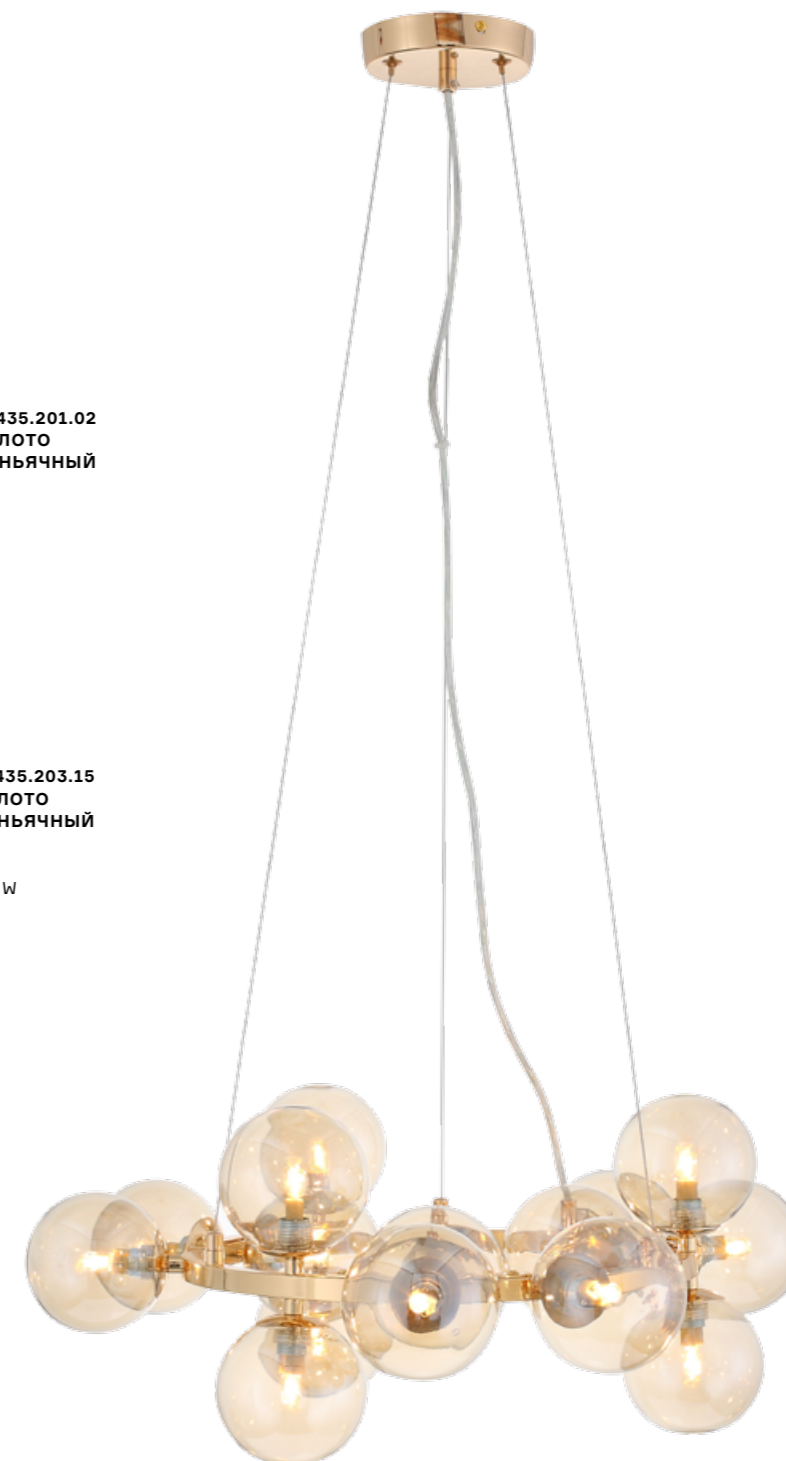

SL435.201.02
ЗОЛОТО
+ КОНЬЯЧНЫЙ

ЦОКОЛЬ G9
2 × LED / 3 W
4000 K

SL435.203.15
ЗОЛОТО
+ КОНЬЯЧНЫЙ

ЦОКОЛЬ G9
15 × LED / 40 W
4000 K