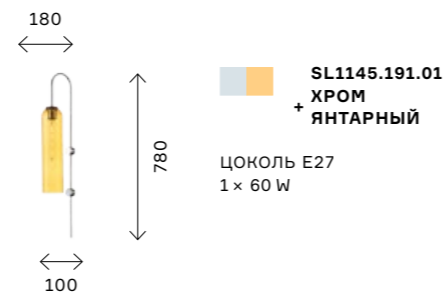

оттенка основания (хром и латунь). Их можно использовать для освещения как отдельно, так и в ансамбле, создавая эксклюзивный дизайн. Тип цоколя E27. Мощность ламп 60 W.

Плафоны оригинальных подвесов Laico состоят из двух полусфер, смещенных по диагонали. Плафоны выполнены из белого акрила и металла в цвете латунь. 4 размера позволяют составлять