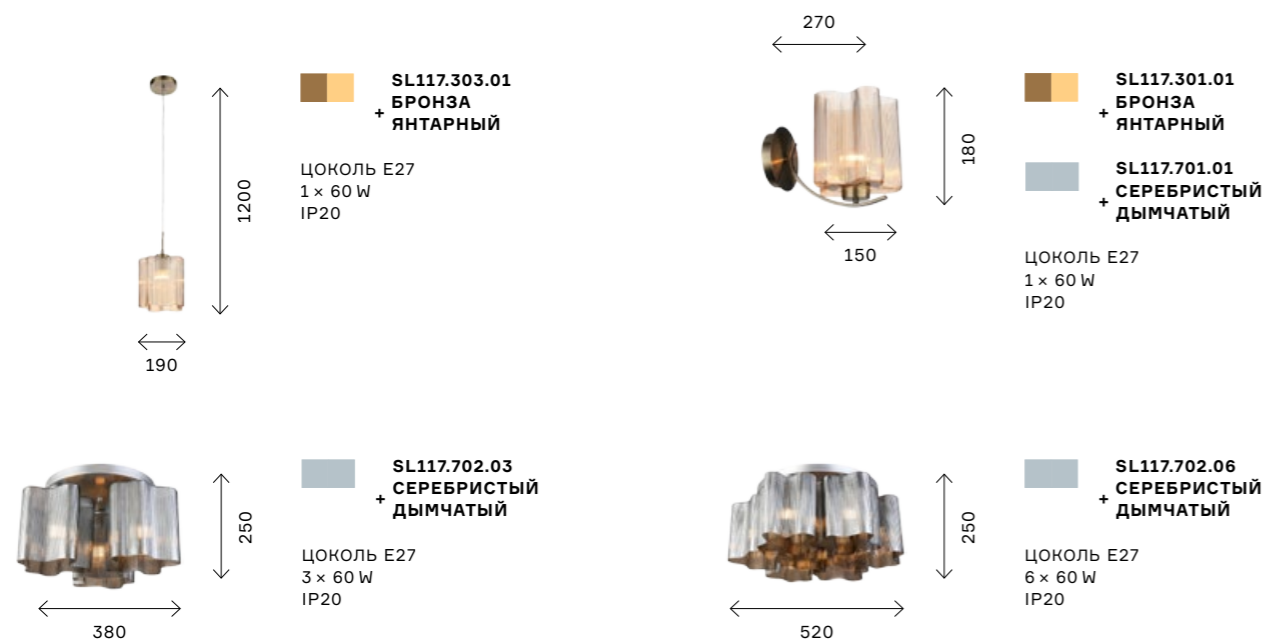

ONDE2

Дизайнерские плафоны люстр коллекции Onde 2 выглядят изящно и эксклюзивно. Эти светильники будут отлично смотреться и в интерьере модерна, и в стиле хайтек. Плафоны светильни-

ков изготовлены из белого матового стекла вручную. Трехлопастная форма каждого из них оригинальна и неповторима.