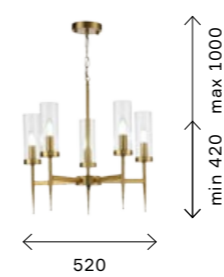

SL1159.303.05
ЛАТУНЬ
+ ЛАТУНЬ,
ПРОЗРАЧНЫЙ
ЦОКОЛЬ E14
5 x 60 W