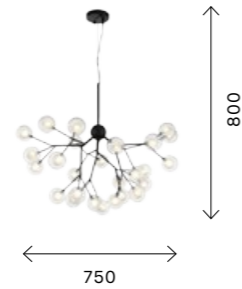

Коллекция Demele выполнена в современном стиле и отлично впишется в интерьеры, выполненные в стиле модерн или сканди. Светильники ук-

плектованы светодиодными лампами с цоколем G4. Основание белого цвета, двойные плафоны из прозрачного и матового стекла.

SL376.403.27
ЧЕРНЫЙ
+ ПРОЗРАЧНЫЙ,
БЕЛЫЙ

ЦОКОЛЬ G4
27 × LED / 2 W
В КОМПЛЕКТЕ
3150 LM
IP20