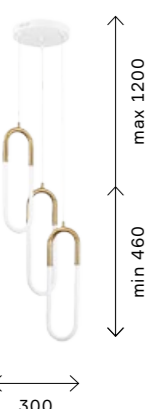

SL1579.303.03
ЛАТУНЬ
+ ЛАТУНЬ, БЕЛЫЙ
ЦОКОЛЬ LED
3 × 14 W
В КОМПЛЕКТЕ
3000 K
3570 LM