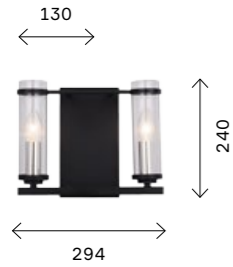

BICHERO

Светильники Bichero дополняют интерьеры в стиле кантри, рустико или лофт. Плафоны стеклянные, прозрачные. Внутри плафонов патрон для

цоколя E14, имитирующий подсвечник, что придает светильникам особое очарование. Металлическое основание матовое, черного цвета.