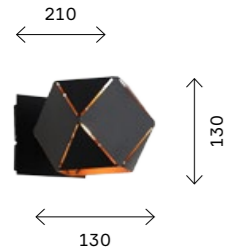

ENIGMA

Светильники коллекции Enigma вызывают множество ассоциаций. Это и экзотические восточные культуры, и веяние современного мегаполиса. Сочетание чёрного и золотого цветов в покрытии металлического основания и плафонов было удачной дизайнер-

ской находкой. Светильники коллекции Enigma станут как основным, так и дополнительным источником освещения интерьеров, оформленных в этническом, индустриальном стилях и стиле лофт.

SL258.401.01
ЧЕРНЫЙ
+
ЧЕРНЫЙ,
ЗОЛОТО

ЦОКОЛЬ E14
1 × 40 W
IP20