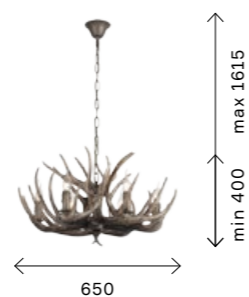

■ **SL154.703.06**
СЕРЫЙ

ЦОКОЛЬ E14
6 × 40 W