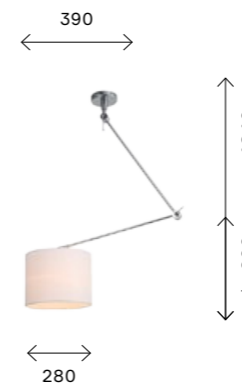

SL460.102.01
ХРОМ
+ БЕЛЫЙ
ЦОКОЛЬ E27
1 × 60 W
IP20