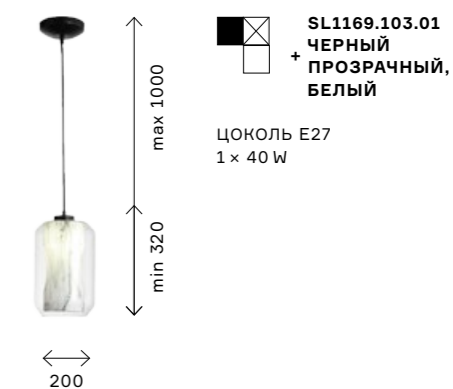

MARMO

Плафоны подвесов Marmo сделаны из двойного стекла. Внешнее стекло прозрачное, а внутреннее окрашено под мрамор, что делает эту коллекцию осо-

бенно актуальной. Подвесы эффектно смотрятся как по отдельности, так и в составе композиций.