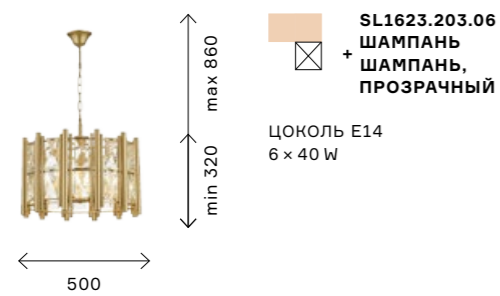

CORSIA

NEW

Крупные прямоугольные кристаллы, разделенные тонкими металлическими трубками, создают ритмичный современный узор светильников Corsia.

Строгая форма смягчается благородным матовым золотом арматуры. Коллекция состоит из подвесных светильников на 6 и 8 ламп и бра.