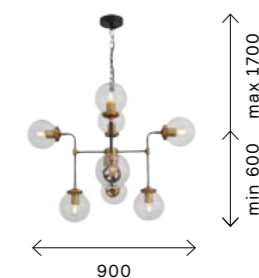

SL234.403.08
ЧЕРНЫЙ,
ЗОЛОТО
+ ПРОЗРАЧНЫЙ
ЦОКОЛЬ E27
8 × 40 W