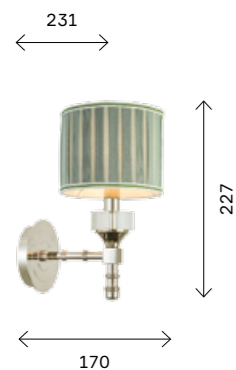

SL1121.105.01
НИКЕЛЬ
+ ОЛИВКОВЫЙ
ЦОКОЛЬ E14
1 x 40 W

OLEO

Оливковый цвет коллекции Oleo от ST LUCE покоряет. Он идеально подчеркнет интерьер, дополняя общий классический стиль. Изящное металлическое основание светильников окрашено в цвет никель. Плафоны

выполнены из ткани плиссе. Благодаря широкому выбору типа светильников (люстры, бра, торшер, настольная лампа) есть возможность комплексно осветить помещения разной площади.

SL1121.101.01
НИКЕЛЬ
+ ОЛИВКОВЫЙ
ЦОКОЛЬ E14
1 x 40 W