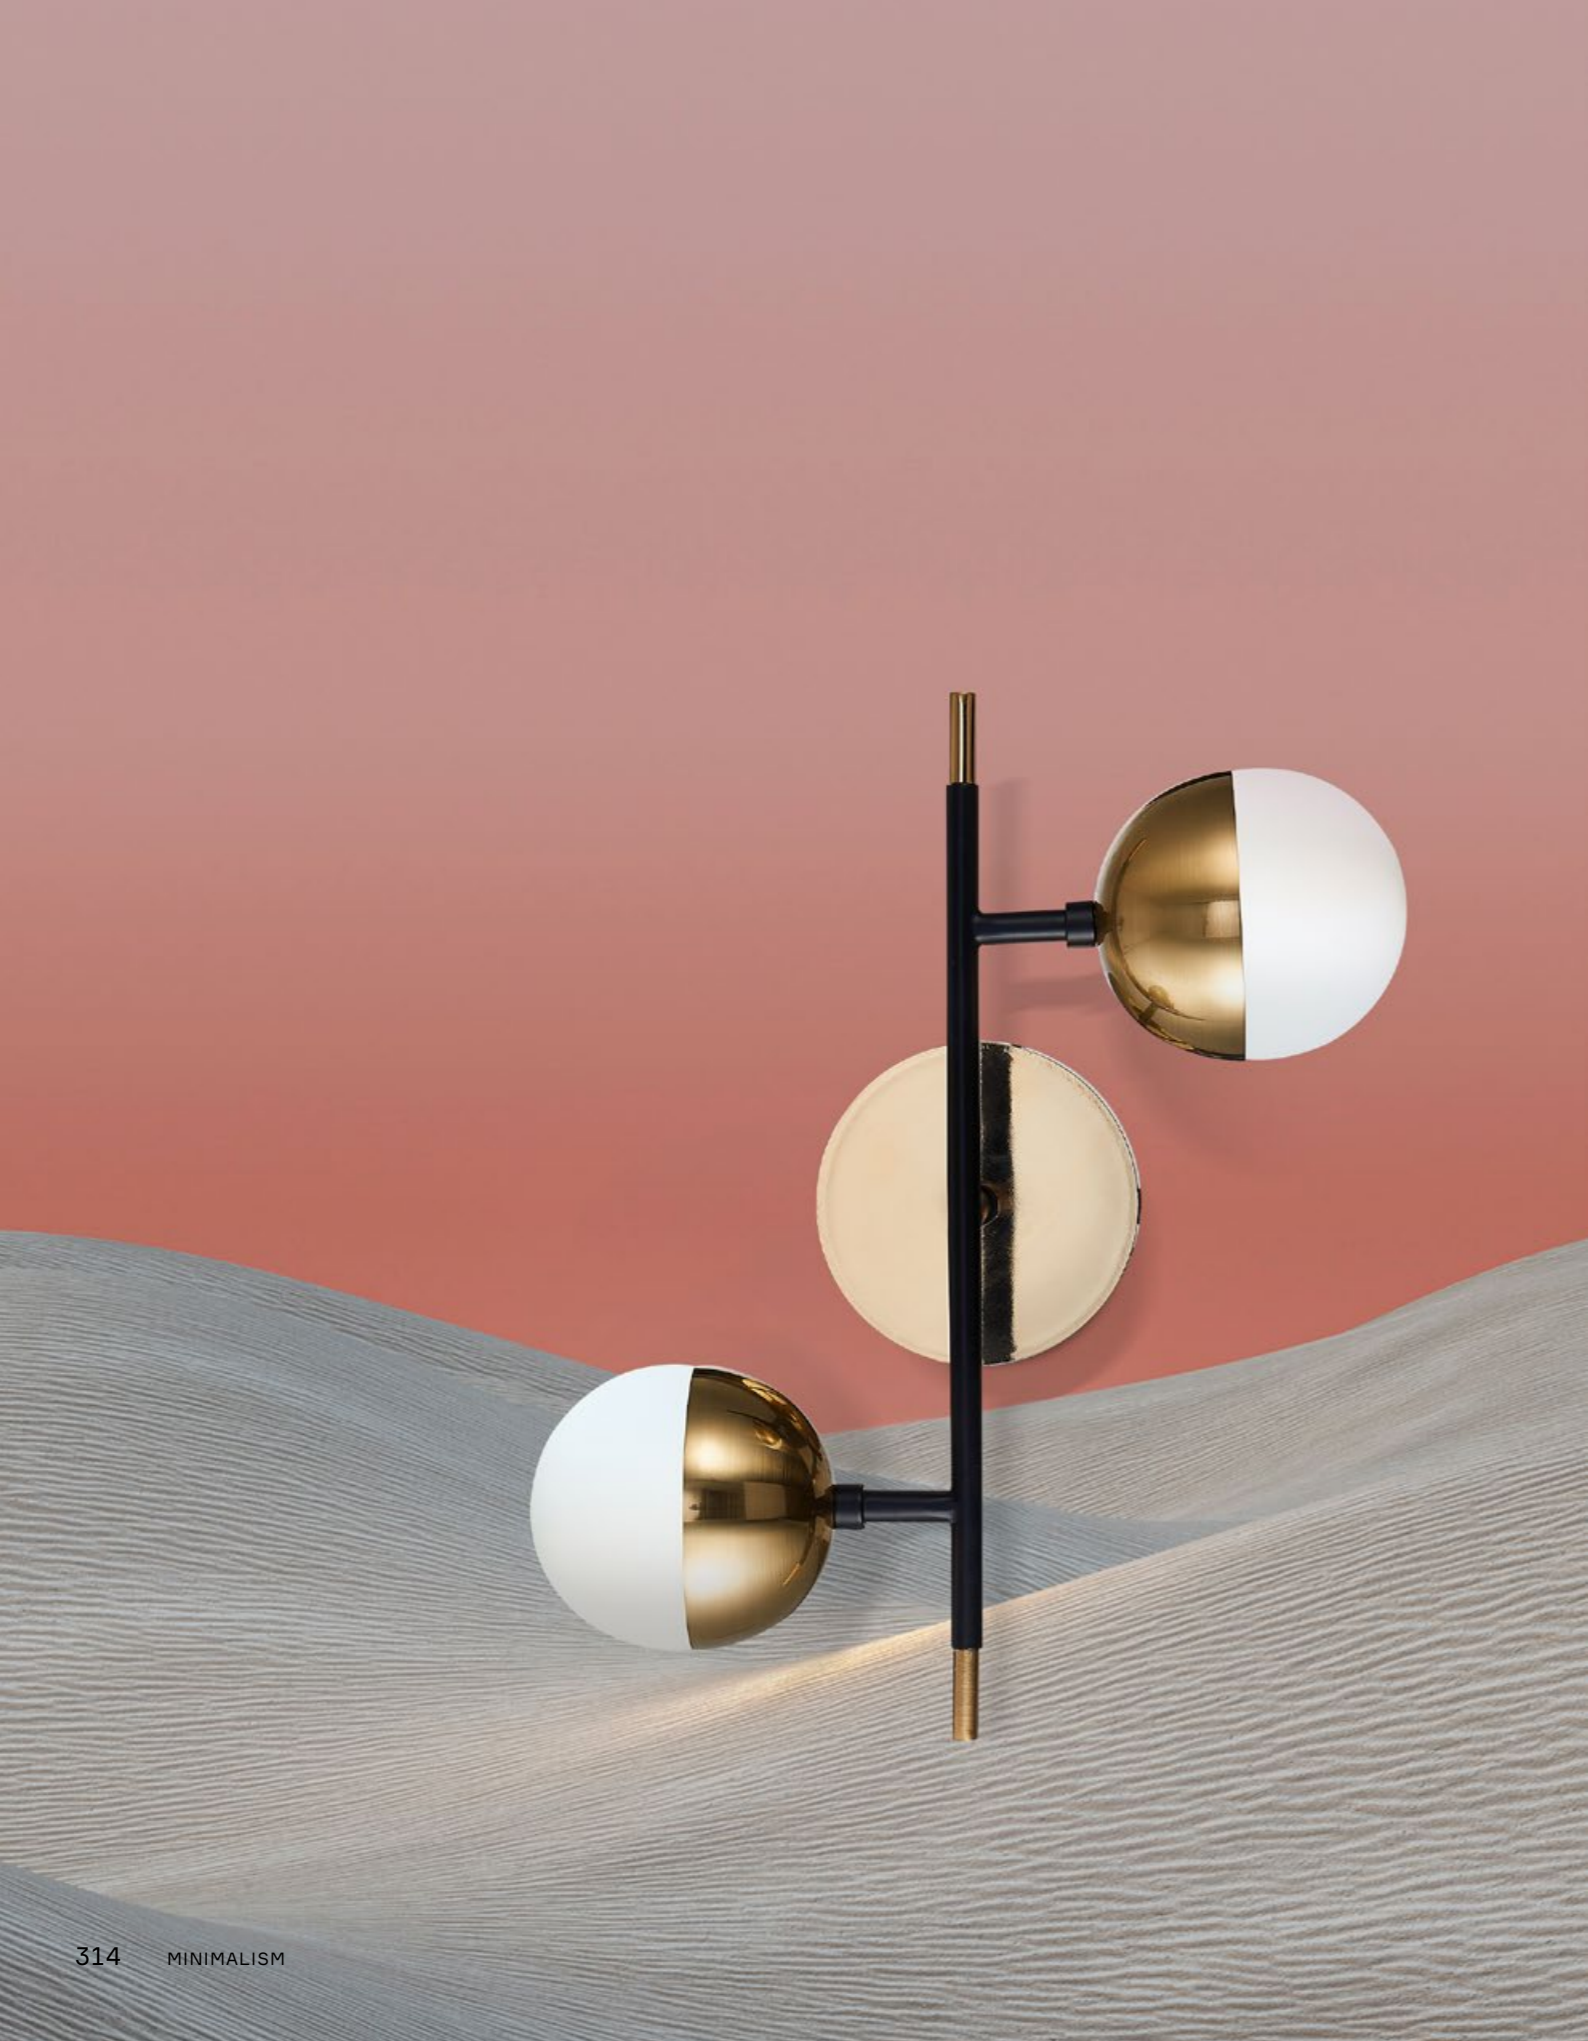

ALBERO

NEW

Светильники Albero подойдут для современных минималистичных интерьеров. Строгая черная арматура уравновешивается плафонами из белого стекла с декоративной чашей золотого цвета. Потолочные светильники имеют

3 точки крепления, обеспечивающих надежность конструкции. Интересным дополнением к ним будет бра на 2 плафона, направленных вверх и вниз.