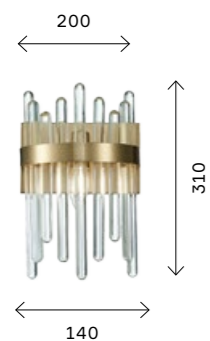

TELLURIO

Подвесные светильники Tellurio декорированы множеством крупных трубок из хрустального стекла, фиксирующихся на обруче из металла. благородный цвет латуни и плавные формы без

острых углов придают дизайну особый шарм и теплоту. Светильники подойдут для интерьеров в стиле модерн, арт-деко и неоклассика.

SL1167.301.01
ЛАТУНЬ
+ ЛАТУНЬ,
ПРОЗРАЧНЫЙ
ЦОКОЛЬ E14
1 x 40 W