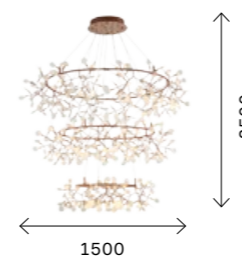

- **SL379.103.486**
  СЕРЕБРИСТЫЙ
  + БЕЛЫЙ
- **SL379.203.486**
  МЕДНЫЙ
  + БЕЛЫЙ

ЦОКОЛЬ LED
486 × 0,3 W
В КОМПЛЕКТЕ
3500 K
16767 LM
IP20