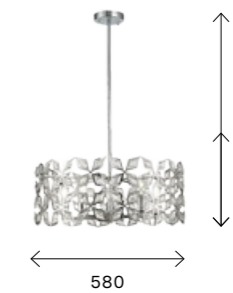

☒ **SL1104.103.05**
ХРОМ
+ ПРОЗРАЧНЫЙ
ЦОКОЛЬ E14
5 × 60 W
IP20