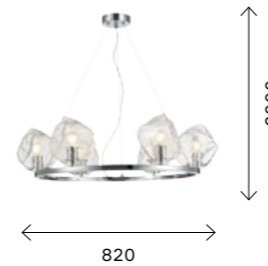

☒ SL1175.103.06
ХРОМ
+ ПРОЗРАЧНЫЙ
SL1175.303.06
ЛАТУНЬ
+ ЯНТАРНЫЙ
ЦОКОЛЬ E14
6 × 40 W