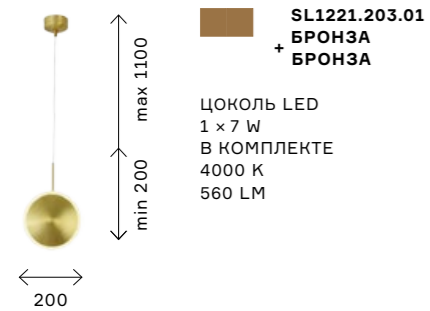

IMENTE

Футуристичный дизайн коллекции Imente делает эти LED-светильники яркими представителями стиля хайтек. Безупречная матовая поверхность дисков бронзового цвета, яркий распределенный свет — все это отличительные

особенности моделей. Подвесы можно использовать как по отдельности, так и в ансамбле. Цветовая температура регулируется выключателем: 3000 К / 4000 К / 6500 К. Тип крепления планка.