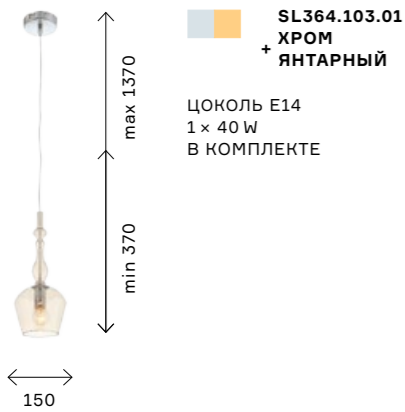

BIORNO

Изящные подвесы Biorno могут быть дополнительным освещением в интерьере в стиле модерн или классическом.

Металлическое основание цвета хром. Янтарные плафоны из стекла. Цоколь E14.