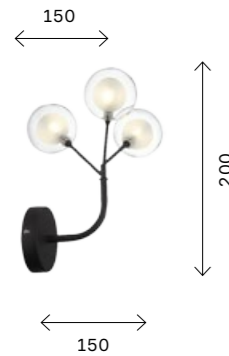

SL376.401.03
ЧЕРНЫЙ
+ ПРОЗРАЧНЫЙ,
БЕЛЫЙ

ЦОКОЛЬ G4
3 × LED / 2 W
В КОМПЛЕКТЕ