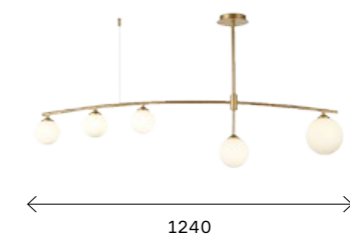

рассеянный свет в пространстве комнаты. Коллекция состоит из поперечного светильника, который подойдет для зонального освещения и двух светильников на 6 и 9 ламп для создания центрального освещения.

SL1208.302.05
ЗОЛОТО
+ БЕЛЫЙ