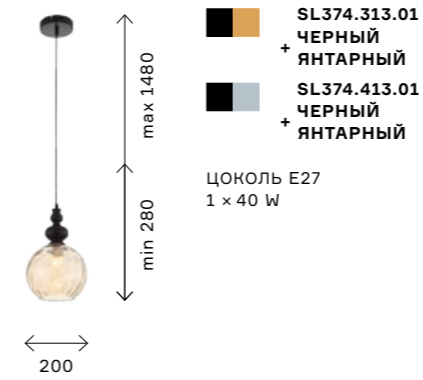

плафоны двух цветов: янтарный и дымчатый. Максимальная мощность используемых ламп накаливания 40 W, цоколь E27. Лампы в комплект не входят.

LAMDARIO

Утонченная коллекция Lamdario отлично подойдет для гостиных, спален и кабинетов, выполненных как в классическом, так и в современном стилях. Подвесная люстра с плафонами в фор-