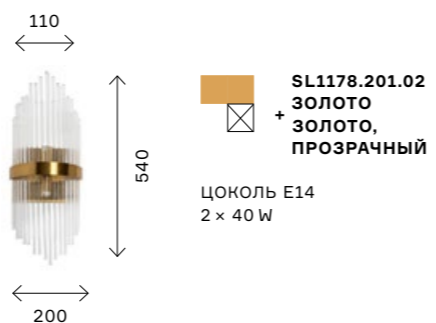

AREZZO

NEW

Бра и настенные светильники перестали быть исключительно функциональными, дополнительными источниками света. Крупные, оригинальные бра оказываются в фокусе в качестве самостоятельных дизайнерских объектов.

Бра различных форм и размеров с использованием крупного хрустального стекла, обрамленного металлом, идеально подойдут для акцентного освещения и придания интерьеру атмосферы изысканной роскоши.