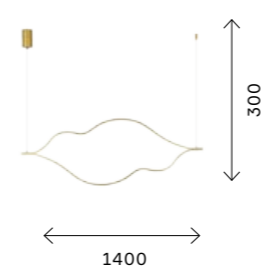

SL6106.103.65
НИКЕЛЬ
+ БЕЛЫЙ
 SL6106.203.65
ЗОЛОТО
+ БЕЛЫЙ
ЦОКОЛЬ LED
1 × 65 W
В КОМПЛЕКТЕ