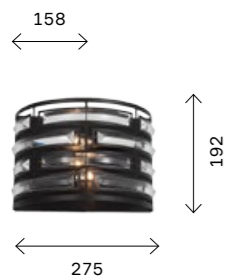

CHIAREZZA

Люстра коллекции Chiarezza представляет собой модный арт-объект, созданный по всем правилам современного дизайна. Стильная модель с четким выверенным дизайном привлекает и ярким сочетанием черного металлического основания, инкрустированного прозрачным хрусталем, и неординар-

ной формой. Свет ламп, проходя сквозь хрустальные кристаллы сложной огранки, создает стильное, динамичное освещение пространства. Люстры Chiarezza будут красивым украшением для интерьера зала, спальни или гостиной в стиле лофт, модерн, неоклассика или контемпорари.

SL665.401.02
ЧЕРНЫЙ
+ ЧЕРНЫЙ,
ПРОЗРАЧНЫЙ
ЦОКОЛЬ E14
2 x 40 W