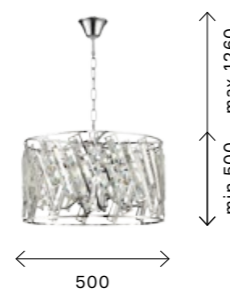

в блеске с вставками из хрустального стекла. Высота подвесов регулируется длиной цепи. Оба подвеса имеют диаметр 50 см и 8 рожков для ламп с цоколем E14, что обеспечивает высокую светоотдачу.

☒ **SL1103.103.08**
ХРОМ
+ ПРОЗРАЧНЫЙ
ЦОКОЛЬ E14
8 × 60 W
IP20