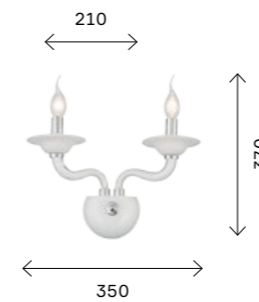

■ SL1112.501.02
ХРОМ
+ БЕЛЫЙ
ЦОКОЛЬ E14
2 × 40 W
IP20