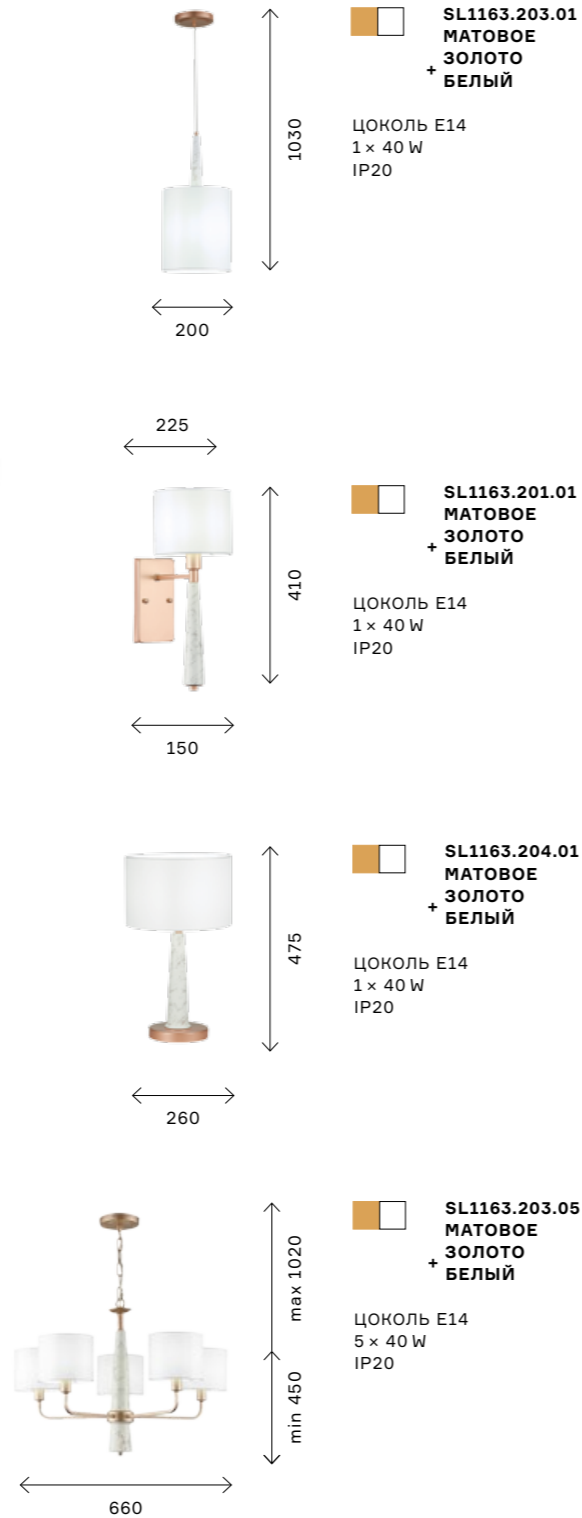

VELLINO

Коллекция Vellino сочетает современные формы с классической цветовой гаммой и благородными материалами отделки. Крупные декоративные элементы арматуры выполнены из керамики, имитирующей мрамор, металлические части окрашены в цвет матовое золото. Завершают образ лаконичные абажуры из ткани белого цвета.

мики, имитирующей мрамор, металлические части окрашены в цвет матовое золото. Завершают образ лаконичные абажуры из ткани белого цвета.