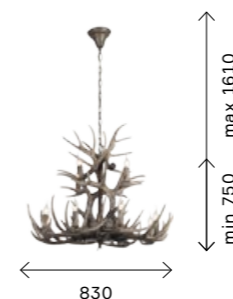

■ **SL154.703.12**
СЕРЫЙ

ЦОКОЛЬ E14
12 × 40 W