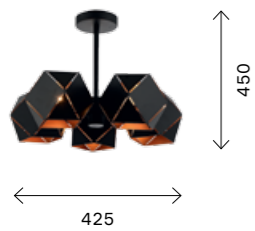

SL258.402.05
ЧЕРНЫЙ
+
ЧЕРНЫЙ,
ЗОЛОТО

ЦОКОЛЬ E14
5 × 40 W