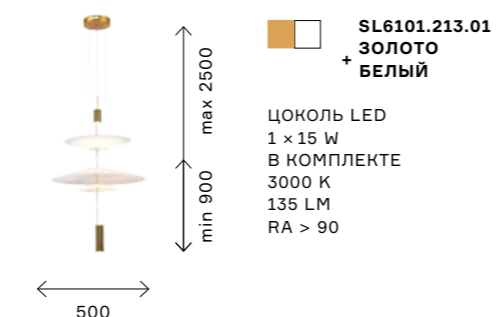

SL6101.213.01
ЗОЛОТО
+ БЕЛЫЙ

ЦОКОЛЬ LED
1 x 15 W
В КОМПЛЕКТЕ
3000 K
135 LM
RA > 90