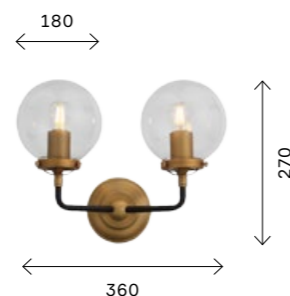

SL234.401.02
ЧЕРНЫЙ,
ЗОЛОТО
+ ПРОЗРАЧНЫЙ
ЦОКОЛЬ E27
2 × 40 W
IP20