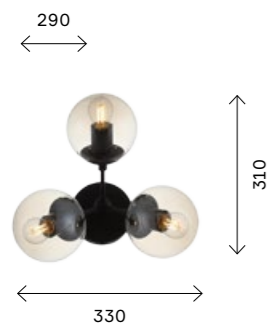

STAMPO

SL549.411.03
ЧЕРНЫЙ
+ ЯНТАРНЫЙ
ЦОКОЛЬ E27
3 × 60 W
IP20