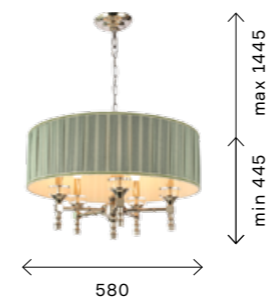

SL1121.103.05
НИКЕЛЬ
+ ОЛИВКОВЫЙ
ЦОКОЛЬ E14
5 x 40 W
IP20