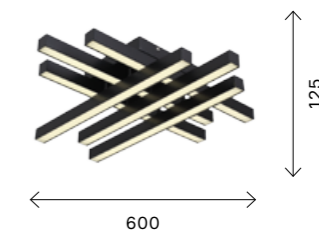

SL933.402.06
+ ЧЕРНЫЙ
+ ЧЕРНЫЙ, БЕЛЫЙ

ЦОКОЛЬ LED
1 × 36 W
В КОМПЛЕКТЕ
3000 K / 4000 K / 6000 K

125

600