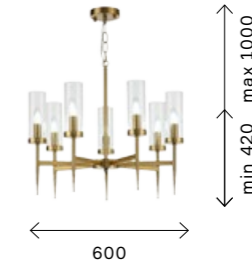

SL1159.303.07
ЛАТУНЬ
+ ЛАТУНЬ,
ПРОЗРАЧНЫЙ
ЦОКОЛЬ E14
7 x 60 W