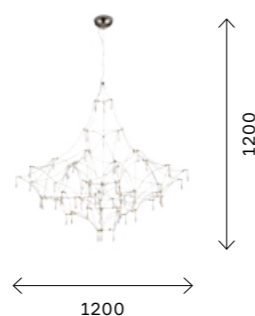

SL797.113.114
ХРОМ,
ПРОЗРАЧНЫЙ

SL797.213.114
ЗОЛОТО,
ПРОЗРАЧНЫЙ

ЦОКОЛЬ LED
114 × 0,45 W
В КОМПЛЕКТЕ
3000 K
IP20