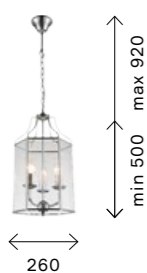

TERSO

В необычном облике моделей Terso переплелись мотивы классических стилей и выразительные штрихи современных концепций техно и хайтек. Металлические основания светильников представлены в трех вариантах

цвета: хром, медь и бронза. Они окружены стеклянным абажуром, который придает моделям законченность и оригинальность.

SL228.103.03
ХРОМ
+
ПРОЗРАЧНЫЙ

SL228.303.03
БРОНЗА
+
ПРОЗРАЧНЫЙ

ЦОКОЛЬ E14
3 x 40 W