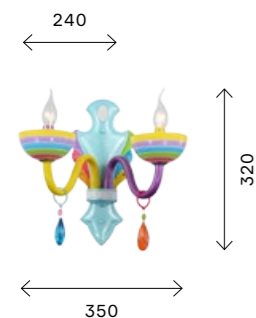

ORNATO

Оригинальная коллекция подвесных люстр Ornato — это гармоничное сочетание несочетаемого. Классические формы металлического основания украшены яркими веселыми узорами с этническими нотками и разноцвет-

ными подвесками из декоративного стекла. Коллекция уместна в любом современном интерьере, но особенно выигрышно будет смотреться в детских комнатах.

SL672.781.02
РАЗНОЦВЕТНЫЙ

ЦОКОЛЬ E14
2 × 40 W
IP20