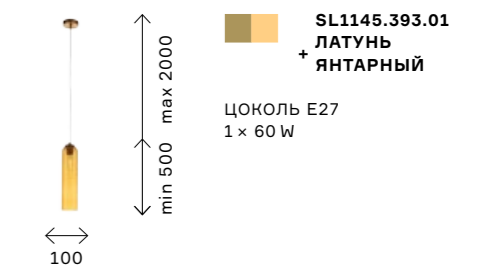

оттенка основания (хром и латунь). Их можно использовать для освещения как отдельно, так и в ансамбле, создавая эксклюзивный дизайн. Тип цоколя E27. Мощность ламп 60 W.

Плафоны оригинальных подвесов Laico состоят из двух полусфер, смещенных по диагонали. Плафоны выполнены из белого акрила и металла в цвете латунь. 4 размера позволяют составлять