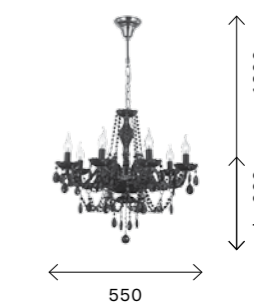

SL642.403.08
ЧЕРНЫЙ,
ХРОМ

ЦОКОЛЬ E14
8 × 40 W
IP20