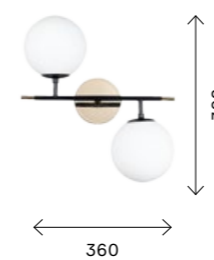

SL1507.421.02
ЧЕРНЫЙ
+ БЕЛЫЙ,
ЗОЛОТОЙ

ЦОКОЛЬ E14
2 x 5 W