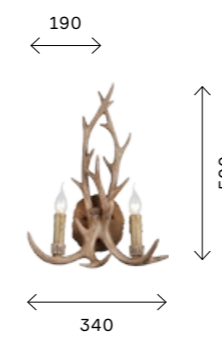

RENNA

Светильники коллекции Renna — это традиционное решение освещения в средневековой Европе. Основание светильника выполнено в виде оленьих рогов из металла и смеси смол, удерживающие элементы — из металла и окрашены светло-коричневой кра-

ской. Аутентичный природный дизайн основания гармонично дополняют лампы, имитирующие свечи. Модели коллекции Renna привнесут в интерьер зала, кабинета, просторного холла ощущение тепла и уюта, создадут атмосферу торжественности.

SL153.701.02
СВЕТЛО-КОРИЧНЕВЫЙ
ЦОКОЛЬ E14
2 × 40 W
IP20