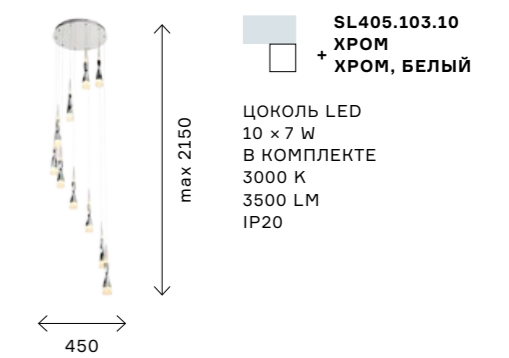

Очаровательные LED-светильники из коллекции Bochie украсят интерьеры, выполненные в стиле контемпорари или минимализм. В коллекции представлены модели как для основ-

ного освещения, так и для зонального. Основание глянцевое цвета хром. Плафоны из белого акрила обеспечивают мягкое освещение в двух направлениях.