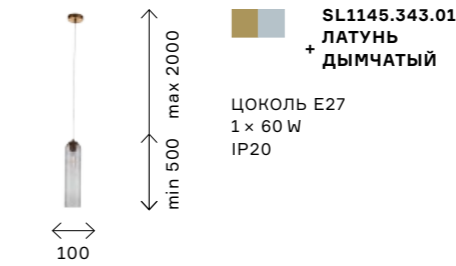

оттенка основания (хром и латунь). Их можно использовать для освещения как отдельно, так и в ансамбле, создавая эксклюзивный дизайн. Тип цоколя E27. Мощность ламп 60 W.

Плафоны оригинальных подвесов Laico состоят из двух полусфер, смещенных по диагонали. Плафоны выполнены из белого акрила и металла в цвете латунь. 4 размера позволяют составлять