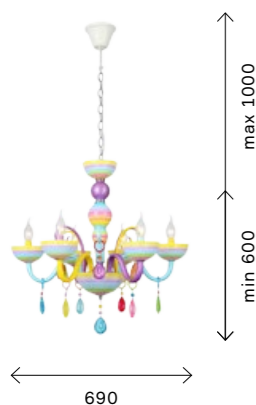

SL672.783.06
РАЗНОЦВЕТНЫЙ