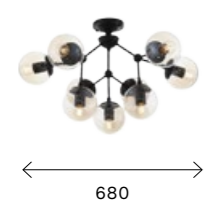

SL549.402.09
ЧЕРНЫЙ
+ ЯНТАРНЫЙ
ЦОКОЛЬ E27
9 × 60 W
IP20