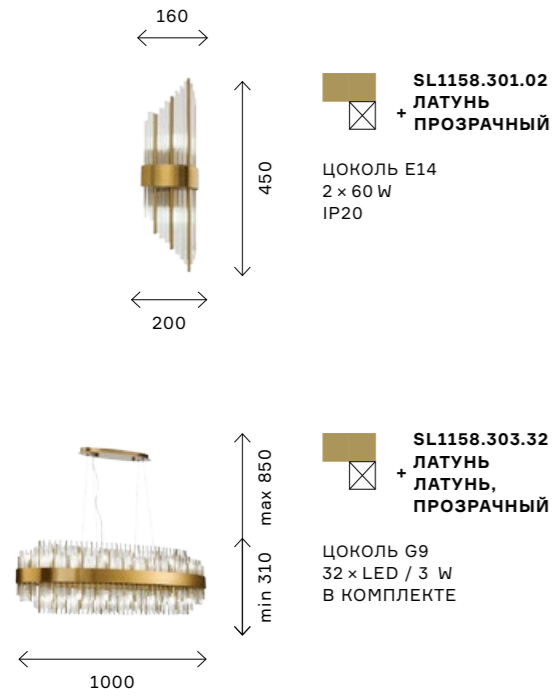

NITIDO

Сочетание тонких трубок из хрустального стекла и металла в цвете латунь, а также крепление на тросы делает дизайн коллекции Nitido легким

и изысканным. Светильники прекрасно дополняют как современные, так и классические по стилю интерьеры.