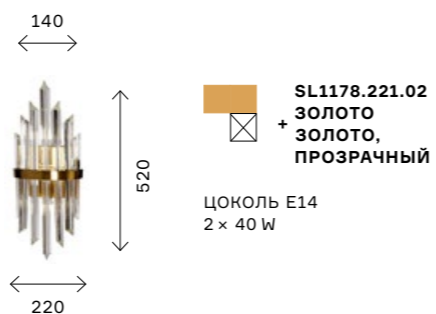

AREZZO

NEW

Бра и настенные светильники перестали быть исключительно функциональными, дополнительными источниками света. Крупные, оригинальные бра оказываются в фокусе в качестве самостоятельных дизайнерских объектов.

Бра различных форм и размеров с использованием крупного хрустального стекла, обрамленного металлом, идеально подойдут для акцентного освещения и придания интерьеру атмосферы изысканной роскоши.