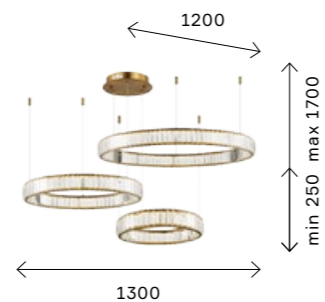

TIVOLI

NEW LED BIG SIZE

Лаконичная и универсальная форма светильника в виде кольца в сочетании с крупными кристаллами и благородным латунным цветом арматуры делает коллекцию Tivoli образцом современной классики. Светильники подойдут для интерьеров разного стиля и конфигурации благодаря широкому раз-

мерному ряду. Встроенные светодиоды обеспечивают эффективное и экономичное освещение. Цветовая температура 4000 К является наиболее комфортной для глаз.

☒ **SL1622.313.03**
ЛАТУНЬ
+ ПРОЗРАЧНЫЙ
ЦОКОЛЬ LED
3 × 41 W
(В КОМПЛЕКТЕ)
4000 К