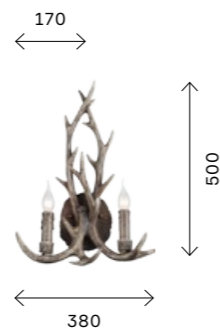

Каркас светильников из коллекции Corna выполнен из смеси смол, окрашенных в серый цвет. Аутентичный природный дизайн дополнен лампами, имитирующими свечи. Такие светиль-

ники наполнят помещение домашним теплом и уютом, добавят шика и стиля интерьеру и при этом создадут атмосферу торжественности и праздничности.