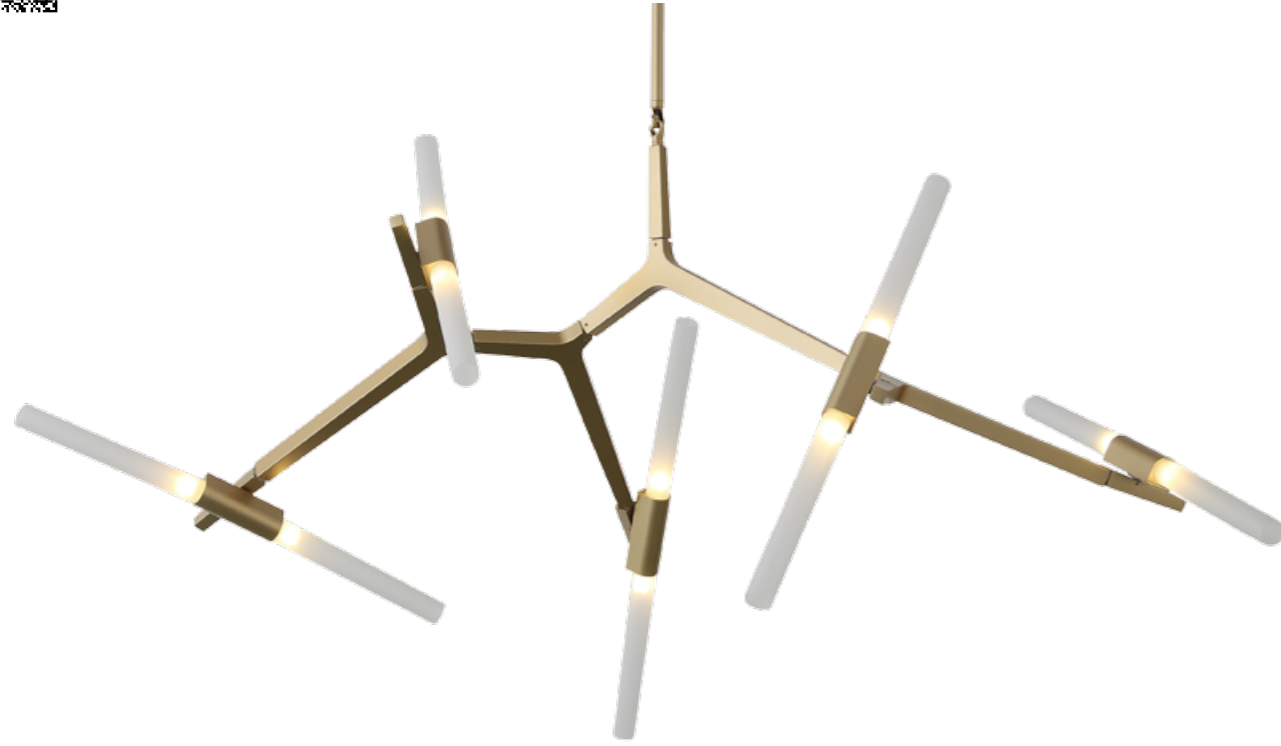

еся к ним плафоны могут вращаться, изменяя свое положение в пространстве, — это нетривиальная конструкционная находка для оптимальной функциональности и эффективности люстры. Акриловые плафоны мягко рассеивают свет от LED-источников.