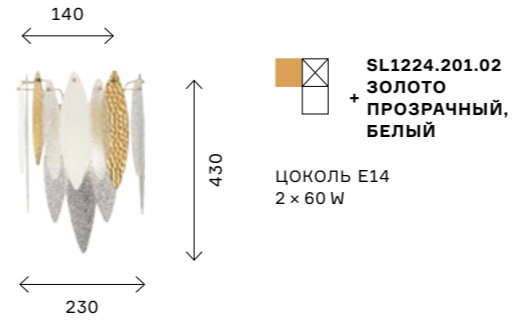

LASTRA

Изысканный и легкий образ светильников Lastra создается многослойным плафоном из фактурных лепестков из прозрачного и матового стекла. Подвесные люстры двух диаметров

имеют 8 и 10 ламп с цоколем E14, что обеспечивает эффективное освещение пространства. Дополняет коллекцию бра на 2 лампы.