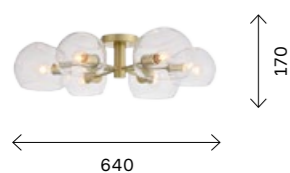

SL434.202.06
ЗОЛОТО
+ ПРОЗРАЧНЫЙ

ЦОКОЛЬ E14
6 × 40 W
IP20