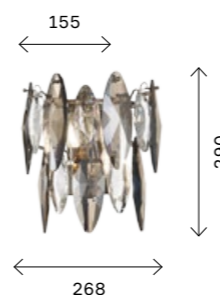

ANCONA

NEW

Невероятно элегантная коллекция подвесных светильников Анкона станет настоящим украшением вашего интерьера. Стильная цветовая гамма в сочетании с деталями из хрустального стекла придадут изящности и лоска.

Особенно эффектно светильники выглядят при включенном свете: граненые подвески преломляют свет, создавая искрометные блики. Коллекция состоит из бра и двух люстр диаметром 604 и 804 мм.

☒ SL1227.101.02
НИКЕЛЬ
+ ПРОЗРАЧНЫЙ
ЦОКОЛЬ E14
2 × 40 W