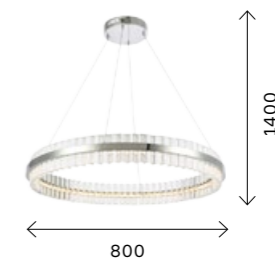

☒ SL383.123.01
ХРОМ
ПРОЗРАЧНЫЙ
☒ SL383.223.01
МАТОВОЕ ЗОЛОТО
ПРОЗРАЧНЫЙ
ЦОКОЛЬ LED
1 × 60 W
В КОМПЛЕКТЕ
3000 K
4680 LM
IP20