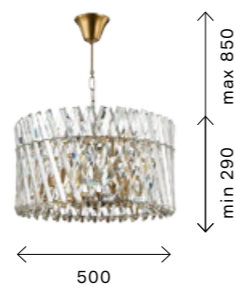

Подвесные светильники представлены в трех размерах и подойдут как для стандартных, так и больших помещений. Дополнит основной свет настенное бра на 2 лампы.

SL1170.101.02
 НИКЕЛЬ
 + ПРОЗРАЧНЫЙ
 SL1170.301.02
 ЛАТУНЬ
 + ПРОЗРАЧНЫЙ
 ЦОКОЛЬ E14
 2 x 40 W
 IP20