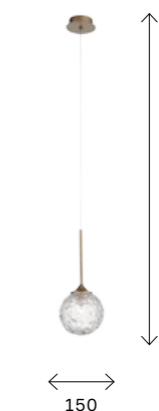

SL1152.203.01
ЗОЛОТО
+ ПРОЗРАЧНЫЙ

ЦОКОЛЬ G9
1 × LED / 3 W
В КОМПЛЕКТЕ
4000 K
189 LM