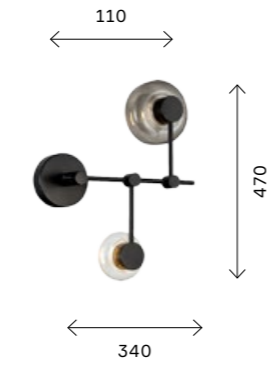

VALLO

NEW BIG SIZE

Асимметричные формы, плафоны разного диаметра и цвета делают дизайн светильников Vallo многогранным и в то же время минималистичным. Встроенные светодиоды делают све-

тильники эффективными и экономичными. Коллекция состоит из подвесных и настенно-потолочных светильников, которые могут использоваться в составе оригинальных композиций.