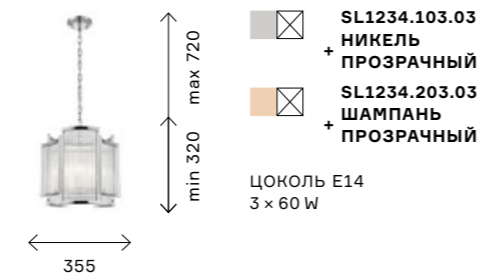

ших плафонов, внутри которых располагаются классические рожки. Высота подвесных светильников регулируется длиной цепи. Коллекция представлена в цвете никель.

CEZINO

Изящная коллекция Cezino запоминается интересной объемной структурой плафона. Он представляет собой сочетание кругов из черного матового металла. Внутри расположена золотая сердцевина светильника на восемь