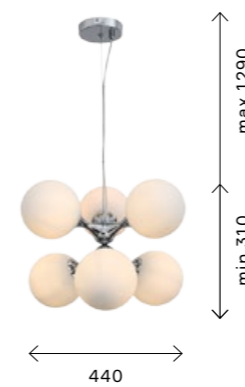

ARTE

Модели коллекции Arte — яркие представители стиля биотек. Светильники выполнены из металла, окрашенного в цвет хром, и белого матового стекла.

Эти светильники также прекрасно впишутся в интерьеры, оформленные в стилистике поп-арта, техно или минимализма.

■ SL549.103.06
ХРОМ
+ БЕЛЫЙ
ЦОКОЛЬ E27
6 × 60 W