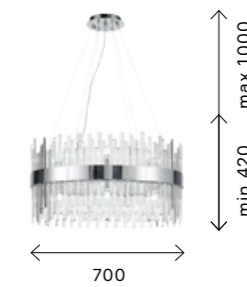

☒ **SL1160.103.18**
ХРОМ
+
ПРОЗРАЧНЫЙ
ЦОКОЛЬ G9
18 × LED / 3 W
(В КОМПЛЕКТЕ)
4000 K