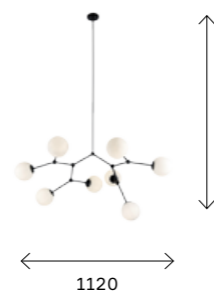

SL1506.403.08
ЧЕРНЫЙ
+ БЕЛЫЙ
ЦОКОЛЬ E14
8 x 40 W

LIMANO

Коллекция Limano идеально подойдет для современного интерьера городской квартиры. Сочетание черного и золотистого металла, а также сферические плафоны придают коллекции

актуальность. Небольшая высота потолочных люстр при внушительном диаметре делает светильники высокофункциональными.