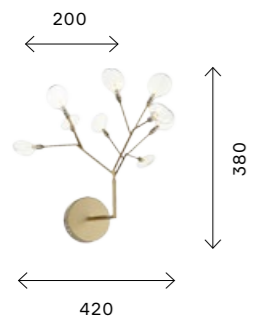

RICCARDO

Коллекция Riccardo выглядит легко и изящно, оживляет интерьер и дарит чудесное весеннее настроение. Нежная тонкая арматура основания выполнена из металла в двух цветах: золотой и черный. Плафоны из стекла, похожие на лепестки, в трех цветовых испол-

нениях — белый матовый, прозрачный и дымчатый. Цоколь G4. В комплект входят лампочки LED. Коллекция станет украшением любого современного интерьера.

SL411.201.09
ЗОЛОТО
+ БЕЛЫЙ

ЦОКОЛЬ G4
9 × LED / 1,5 W
В КОМПЛЕКТЕ
4000 K
882 LM
IP20