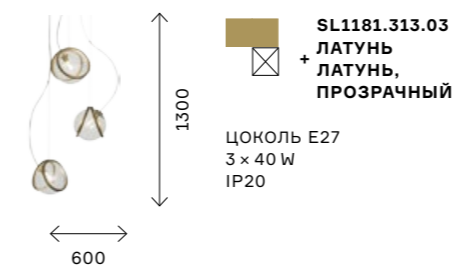

ACERRA

NEW

В дизайне подвесов Acerra каждый элемент конструкции является его частью! Это и металлические кольца, фиксирующие сферический плафон, и декоративный патрон и даже провод, изгибающийся вокруг троса. Все вместе они создают уникальный

и необычный дизайн, который никого не оставит равнодушным. Подвесы имеют два варианта исполнения плафона: прозрачный и белый — и представлены в одиночном исполнении и в виде композиции на 3 плафона.