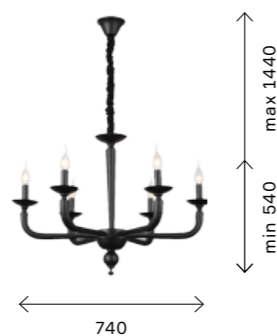

■ **SL1114.403.06**
ЧЕРНЫЙ
ЦОКОЛЬ E14
6 x 40 W
IP20