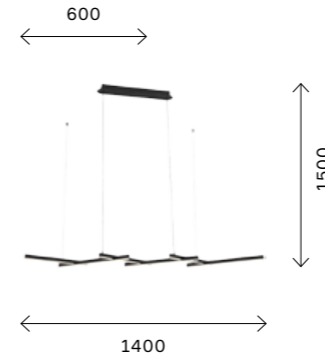

BASONI

Светодиодные светильники из коллекции Basoni удивляют разнообразием форм. Светильники дополняют и украсят интерьеры, выполненные в стиле хайтек или минимализм. Основание

металлическое, черного, белого или золотого цвета. Плафоны из акрила белого цвета. Цветовая температура 4000 К.

- **SL394.403.06**
  ЧЕРНЫЙ
  + БЕЛЫЙ
- **SL394.503.06**
  БЕЛЫЙ
  + БЕЛЫЙ

ЦОКОЛЬ LED
6 × 14 W
В КОМПЛЕКТЕ
4000 K
4900 LM
IP20