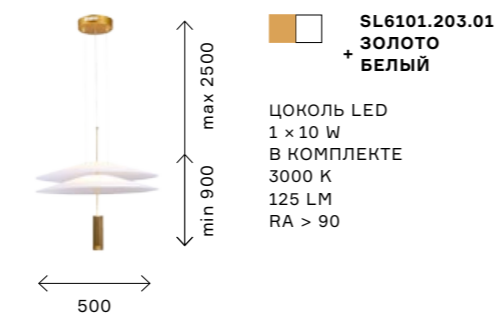

ISOLA

NEW LED

Подвесные светильники Isola созданы, чтобы стать заметной деталью интерьера. Оригинальные плафоны из акрила, напоминающие зонтики можно пере-мещать по вертикали придавая светиль-

нику уникальный дизайн. LED-источники света расположены в цилиндрах на центральной оси и направлены как вверх, так и вниз.

SL6101.203.01
ЗОЛОТО
+ БЕЛЫЙ

ЦОКОЛЬ LED
1 x 10 W
В КОМПЛЕКТЕ
3000 K
125 LM
RA > 90