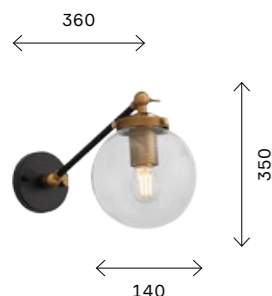

SL234.411.01
ЧЕРНЫЙ,
ЗОЛОТО
+ ПРОЗРАЧНЫЙ
ЦОКОЛЬ E27
1 × 40 W
IP20