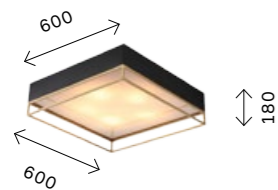

CHODO

Лаконичность форм и функциональность — все это отличительные особенности коллекции Chodo. Светильники прекрасно впишутся в современные интерьеры с акцентом на геометрию. Квадрат или круг? Выбирать вам!

Возможно также сочетание этих двух моделей в ансамбле. Каркас черный матовый с бронзовыми элементами, плафон белый матовый из акрила. Тип цоколя E14. Максимальная мощность ламп 40 W.

SL1127.422.05
ЧЕРНЫЙ,
МАТОВОЕ ЗОЛОТО
+ БЕЛЫЙ
ЦОКОЛЬ E27
5 × 40 W
IP20