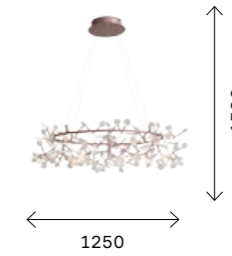

- **SL379.203.162**
  МЕДНЫЙ
  + БЕЛЫЙ

ЦОКОЛЬ LED
162 × 0,3 W
В КОМПЛЕКТЕ
3500 K
5589 LM
IP20