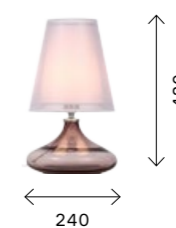

SL974.404.01
ХРОМ,
ДЫМЧАТЫЙ
+ ЧЕРНЫЙ,
БЕЛЫЙ

SL974.604.01
ХРОМ,
РОЗОВЫЙ
+ БЕЛЫЙ

ЦОКОЛЬ E27
1 × 60 W