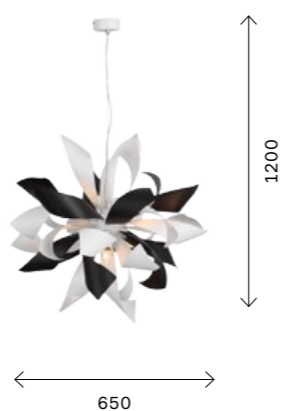

SL453.003.06E
АЛЮМИНИЙ
+ АЛЮМИНИЙ
 SL453.403.06E
ЧЕРНЫЙ
+ ЧЕРНЫЙ
 SL453.503.06E
БЕЛЫЙ
+ БЕЛЫЙ
ЦОКОЛЬ E14
6 × 40 W

SL453.453.06E
ЧЕРНЫЙ, БЕЛЫЙ
+ ЧЕРНЫЙ, БЕЛЫЙ
ЦОКОЛЬ E14
6 × 40 W

MERULO

Если нужен яркий и стильный элемент в современном техно-интерьере, то потрясающая люстра Merulo — именно то, что требуется. Сам светильник — это фактически металлическая нить золотого цвета или цвета хром, скрученная в многочисленные петли, образующие клубок. Свет, исходящий от галогено-

вых лампочек, многократно отражается от глянцевой поверхности металла, создавая неповторимую живую игру в освещаемом пространстве. Запоминающийся образ светильников Merulo идеально подойдет к таким стилям интерьера, как минимализм, хайтек, конструктивизм.