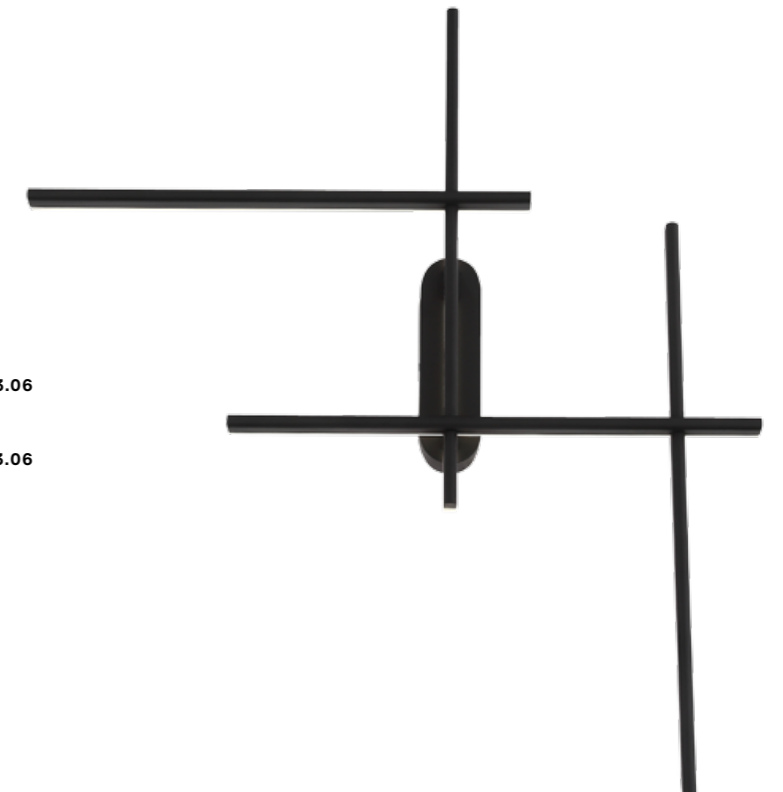

BASONI

Светодиодные светильники из коллекции Basoni удивляют разнообразием форм. Светильники дополняют и украсят интерьеры, выполненные в стиле хайтек или минимализм. Основание

металлическое, черного, белого или золотого цвета. Плафоны из акрила белого цвета. Цветовая температура 4000 К.

- **SL394.403.06**
  ЧЕРНЫЙ
  + БЕЛЫЙ
- **SL394.503.06**
  БЕЛЫЙ
  + БЕЛЫЙ

ЦОКОЛЬ LED
6 × 14 W
В КОМПЛЕКТЕ
4000 K
4900 LM
IP20

- **SL394.413.06**
  ЧЕРНЫЙ
  + БЕЛЫЙ
- **SL394.513.06**
  БЕЛЫЙ
  + БЕЛЫЙ

ЦОКОЛЬ LED
6 × 13 W
В КОМПЛЕКТЕ
4000 K
4550 LM
IP20

- **SL394.401.02**
  ЧЕРНЫЙ
  + БЕЛЫЙ

ЦОКОЛЬ LED
2 × 10 W
В КОМПЛЕКТЕ
4000 K
1167 LM

- **SL394.501.04**
  БЕЛЫЙ
  + БЕЛЫЙ

ЦОКОЛЬ LED
4 × 9 W
В КОМПЛЕКТЕ
4000 K
2100 LM
IP20

- **SL394.401.04**
  ЧЕРНЫЙ
  + БЕЛЫЙ

ЦОКОЛЬ LED
4 × 9 W
В КОМПЛЕКТЕ
4000 K
2100 LM

- **SL394.423.06**
  ЧЕРНЫЙ
  + БЕЛЫЙ
- **SL394.523.06**
  БЕЛЫЙ
  + БЕЛЫЙ

ЦОКОЛЬ LED
6 × 16,6 W
В КОМПЛЕКТЕ
4000 K
5833 LM
IP20