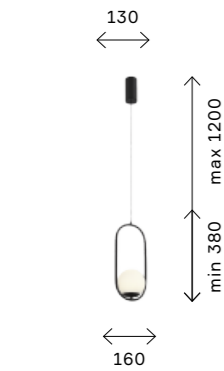

SL395.403.01
ЧЕРНЫЙ
+ БЕЛЫЙ
ЦОКОЛЬ LED
1 x 8 W
В КОМПЛЕКТЕ
4000 K
467 LM
IP20