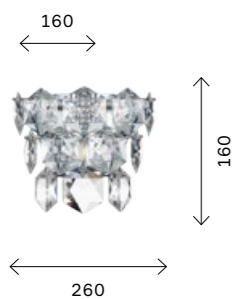

VITERBO

NEW

Светильники Viterbo привлекают взгляд каскадом переливающихся крупных кристаллов в форме шестигранников. Благодаря нейтральной цветовой гамме и классической форме

люстры подойдут для интерьеров в различных стилях. В коллекции кроме подвесных люстр на 6 и 9 ламп есть бра.

SL1631.101.01
ХРОМ,
ПРОЗРАЧНЫЙ
ЦОКОЛЬ E14
1 × 40 W