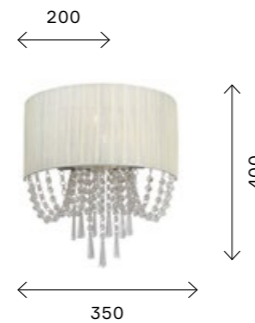

- SL892.501.03
  ХРОМ
  + СЛОНОВАЯ
  КОСТЬ,
  ПРОЗРАЧНЫЙ

ЦОКОЛЬ E14
3 x 40 W

LUSSO

Люстры серии Lusso впишутся в интерьер respectable гостиной, рабочего кабинета, спальни комнаты. Арматура люстр выполнена из метал-

ла с хромированным покрытием или покрытием цвета бронзы. Абажур представлен в трех вариантах цветовой палитры.