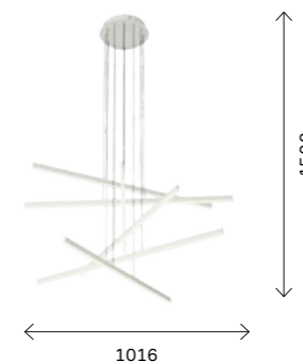

- **SL394.423.06**
  ЧЕРНЫЙ
  + БЕЛЫЙ
- **SL394.523.06**
  БЕЛЫЙ
  + БЕЛЫЙ

ЦОКОЛЬ LED
6 × 16,6 W
В КОМПЛЕКТЕ
4000 K
5833 LM
IP20