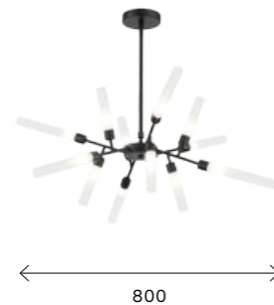

SL1620.402.12
ЧЕРНЫЙ
+ БЕЛЫЙ

ЦОКОЛЬ G9
12 × LED / 5 W
В КОМПЛЕКТЕ
4000 K

GIACIO

Потолочная люстра Giacio, соблюдая тренды нынешнего года, имеет плафоны в форме шара. Модная, стильная люстра украсит интерьер выполненного в скандинавском стиле и других

современных стилях. Плафоны из прозрачного стекла, металлическое основание цвета — никель. Источник света — светодиоды. Цветовая температура 3000 K.