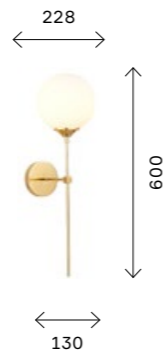

го диаметра служит дополнительным источником света, направленным вниз. Бра, входящее в коллекцию, может служить самостоятельным дизайнерским объектом.

SL1504.201.01
ФРАНЦУЗСКОЕ
ЗОЛОТО
+ БЕЛЫЙ
ЦОКОЛЬ E27
1 × 60 W