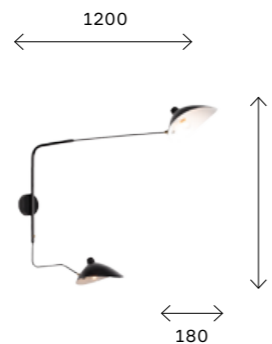

■ SL305.401.02
ЧЕРНЫЙ
+ ЧЕРНЫЙ,
БЕЛЫЙ
□ SL305.501.02
БЕЛЫЙ
+ БЕЛЫЙ

ЦОКОЛЬ E27
2 x 60 W
IP20