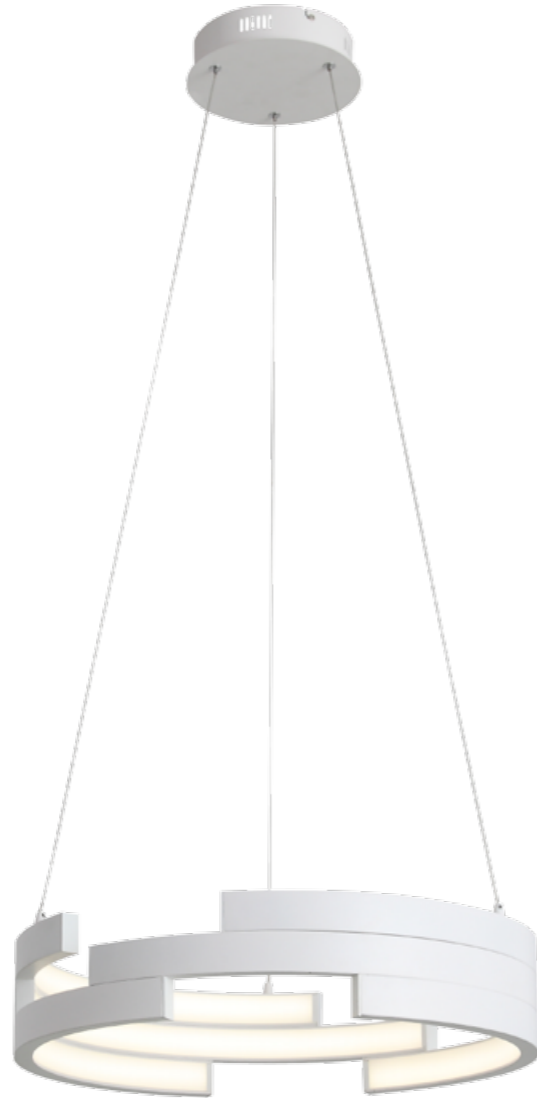

GENUINE

Люстры Genuine исполнены в современной экостилистике. Основание модели и плафон выполнены из металла и могут быть окрашены в три цвета. Осветительные элементы декорирова-

ны акриловыми пластинами. Светильник Genuine прекрасно подойдет для спальни в строгом стиле или кабинета, для зала, гостиной или ресторана.

SL963.503.01
+ БЕЛЫЙ
+ БЕЛЫЙ

ЦОКОЛЬ LED
1 × 45 W
В КОМПЛЕКТЕ
4 000 K
2920 LM
IP20

1500

550

SL963.703.01
+ СВЕТЛОЕ ДЕРЕВО
+ СВЕТЛОЕ ДЕРЕВО, БЕЛЫЙ

ЦОКОЛЬ LED
1 × 45 W
В КОМПЛЕКТЕ
4000 K
2920 LM
IP20

1500

550

SAMENTO

Лаконичный минималистический дизайн превращает светильники коллекции Samento в идеальное украшение современного интерьера. Металлическое основание соединяется со столь же строгим по форме и стилю плафоном. Он выполнен из металла двух оттенков — черный и цвет алюминия, каждый из которых обладает своими дизайнерскими достоинствами. В ка-

честве источников света выступают светодиодные лампы, декорированные вставкой из матового акрила. Необычные светильники, входящие в коллекцию Samento, прекрасно подойдут для городских апартаментов и офисов, в интерьере которых отразился минимализм стилей баухаус, техно, лофт или хайтек.