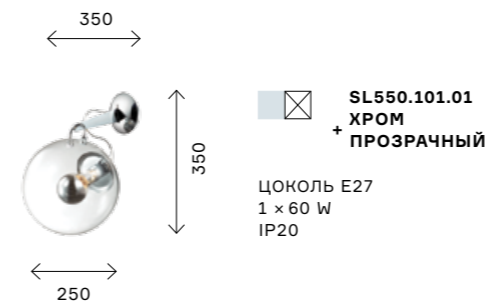

SENZA

Светильники коллекции Senza — это дизайнерский акцент интерьера в стиле хайтек или минимализм. Основания светильников изготовлены из металла с хромированным покрытием. Плафон

из дутого прозрачного стекла. Оригинальный подвижный механизм за счет соединения с верхним и нижним крюком обеспечивает регулировку высоты светильника.