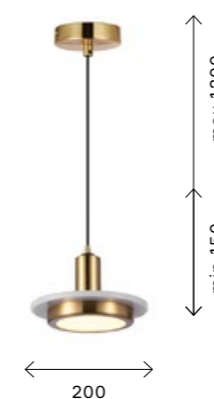

SL1212.203.01
ЛАТУНЬ
+ ЛАТУНЬ,
БЕЛЫЙ

ЦОКОЛЬ LED
1 × 12 W
В КОМПЛЕКТЕ
3000 K
900 LM
IP20