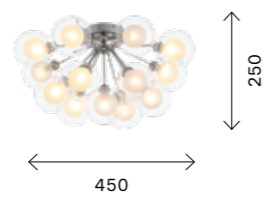

SL431.102.15
ХРОМ
+ ПРОЗРАЧНЫЙ,
БЕЛЫЙ

ЦОКОЛЬ G9
15 × LED / 3 W
В КОМПЛЕКТЕ
4000 K
3420 LM
IP20