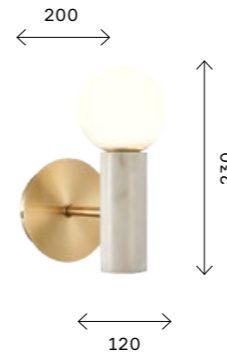

SL1210.501.01
ЗОЛОТО,
БЕЛЫЙ
+ БЕЛЫЙ

ЦОКОЛЬ G9
1 × LED / 3 W
В КОМПЛЕКТЕ
4000 K