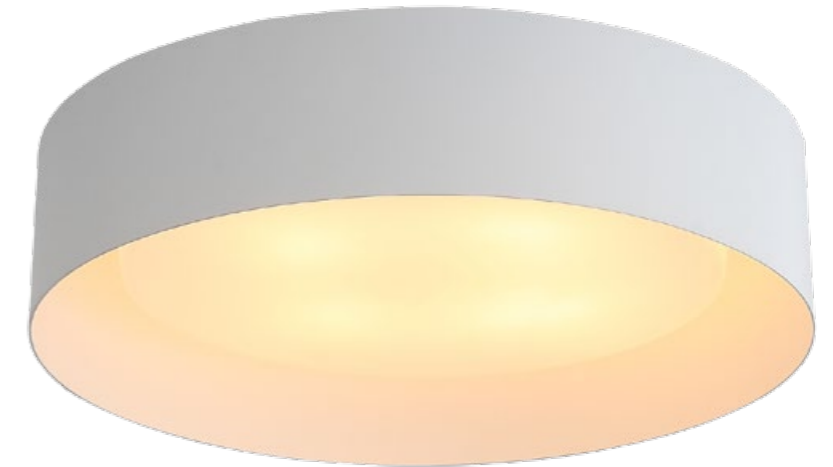

CHODO

Лаконичность форм и функциональность — все это отличительные особенности коллекции Chodo. Светильники прекрасно впишутся в современные интерьеры с акцентом на геометрию. Квадрат или круг? Выбирать вам!

Возможно также сочетание этих двух моделей в ансамбле. Каркас черный матовый с бронзовыми элементами, плафон белый матовый из акрила. Тип цоколя E14. Максимальная мощность ламп 40 W.

CHIO

Потолочные светильники Chio имеют металлический внешний плафон и внутренний стеклянный. Особенность кол-

лекции — цветные внешние плафоны. Эти светильники дополняют интерьер в стиле поп-арт или модерн.