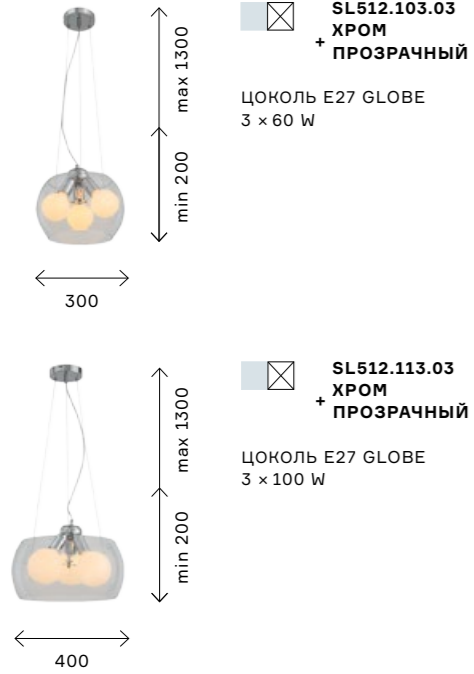

SL328.103.01
ХРОМ
+ ЯНТАРНЫЙ

SL328.203.01
РОЗОВОЕ
ЗОЛОТО
+ РОЗОВОЕ
ЗОЛОТО

ЦОКОЛЬ E27
1 × 60 W

UOVO

Необычный дизайн коллекции Uovo дополнит интерьер в стиле хайтек или минимализм. Металлическая арматура

светильников хромирована. Абажур из прозрачного стекла. Светильник укомплектован матовыми лампочками.