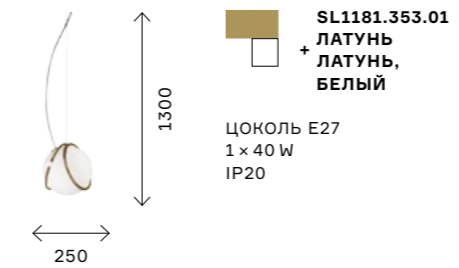

ACERRA

NEW

В дизайне подвесов Acerra каждый элемент конструкции является его частью! Это и металлические кольца, фиксирующие сферический плафон, и декоративный патрон и даже провод, изгибающийся вокруг троса. Все вместе они создают уникальный

и необычный дизайн, который никого не оставит равнодушным. Подвесы имеют два варианта исполнения плафона: прозрачный и белый — и представлены в одиночном исполнении и в виде композиции на 3 плафона.