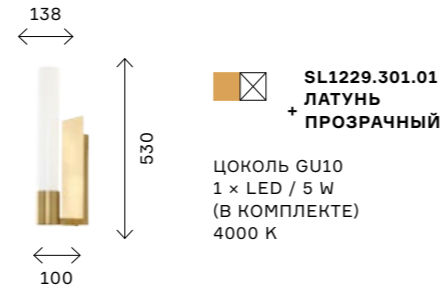

NEW

В коллекции Terni строгая минималистичная арматура с прямыми углами уравновешивается тонкими вытянутыми плафонами из стекла. Благодаря такому балансу современный и стильный дизайн светильников Terni будет оставаться актуальным долгое время. Арматура окрашена в цвет латунь, про-

зрачное стекло плафонов имеет тонкие грани, преломляющие свет. Широкая размерная линейка позволяет использовать светильники в помещениях различных типов и размеров, решать задачи как основного, так и акцентного освещения. Лампы GU10 поставляются в комплекте.

SL1229.301.01
ЛАТУНЬ
+ ПРОЗРАЧНЫЙ
ЦОКОЛЬ GU10
1 × LED / 5 W
(В КОМПЛЕКТЕ)
4000 K

SL1229.303.01
ЛАТУНЬ
+ ПРОЗРАЧНЫЙ
ЦОКОЛЬ GU10
1 × LED / 5 W
(В КОМПЛЕКТЕ)
4000 K

SL1229.313.01
ЛАТУНЬ
+ ПРОЗРАЧНЫЙ
ЦОКОЛЬ GU10
1 × LED / 5 W
(В КОМПЛЕКТЕ)
4000 K

SL1229.303.08
ЛАТУНЬ
+ ПРОЗРАЧНЫЙ
ЦОКОЛЬ GU10
8 × LED / 5 W
(В КОМПЛЕКТЕ)
4000 K