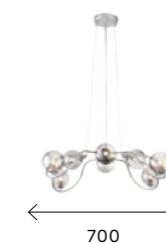

- SL1502.103.08
  ХРОМ
  + ДЫМЧАТЫЙ
- SL1502.203.08
  ЗОЛОТО
  + ЯНТАРНЫЙ
- SL1502.403.08
  ЧЕРНЫЙ
  + БЕЛЫЙ

ЦОКОЛЬ E14
8 × LED / 3 W
4000 K
1512 LM