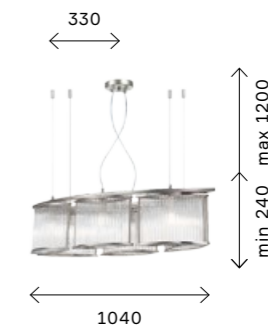

SL1627.103.06
ХРОМ,
ПРОЗРАЧНЫЙ

ЦОКОЛЬ E14
6 × 40 W