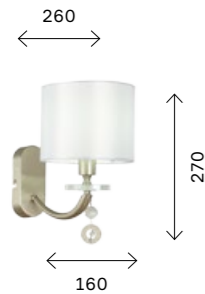

■ SL1757.101.01
+ НИКЕЛЬ
+ БЕЛЫЙ
ЦОКОЛЬ E14
1 × 40 W