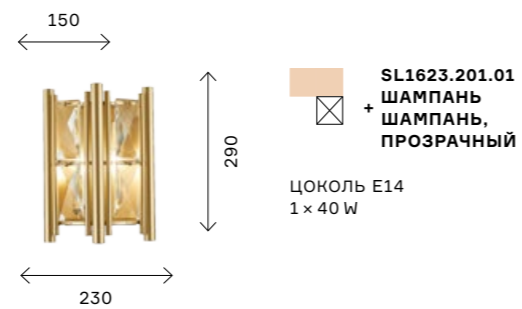

CORSIA

NEW

Крупные прямоугольные кристаллы, разделенные тонкими металлическими трубками, создают ритмичный современный узор светильников Corsia.

Строгая форма смягчается благородным матовым золотом арматуры. Коллекция состоит из подвесных светильников на 6 и 8 ламп и бра.