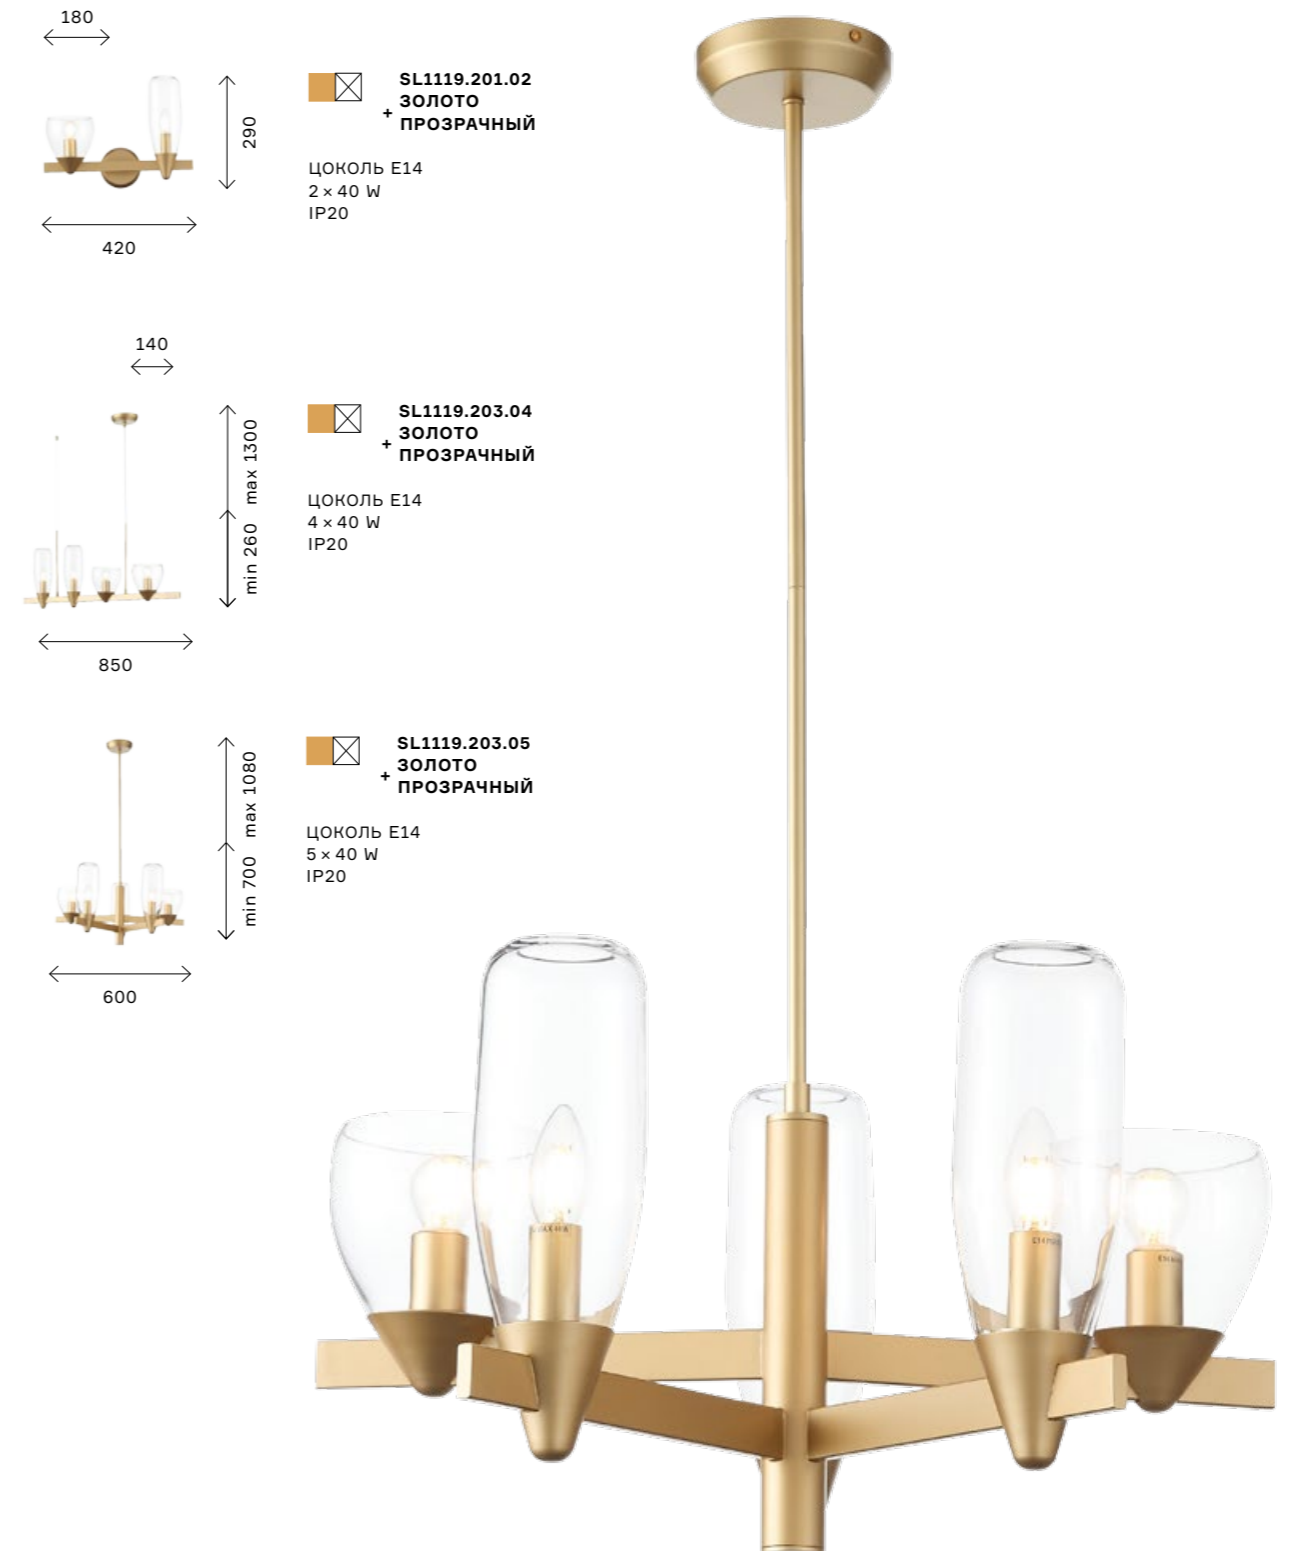

TENERESA

Изысканная коллекция Teneresa удивляет формами своих плафонов. Ведь их две! Благодаря этой особенности вы можете создавать уникальный интерьер. Безупречная матовая поверхность каркаса светильников и прозрачные плафоны впишутся в современные

дизайны гостиных, спален, кабинетов. Представители коллекции: бра и два типа подвесных светильников. Площадь освещения 4, 8, 10 кв.м соответственно. Тип цоколя E14.