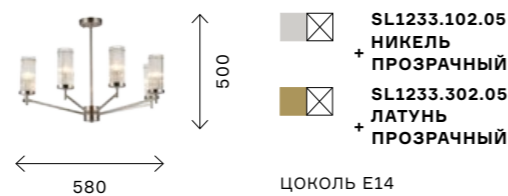

- ☒ SL1233.102.05
  НИКЕЛЬ
  + ПРОЗРАЧНЫЙ
- ☒ SL1233.302.05
  ЛАТУНЬ
  + ПРОЗРАЧНЫЙ

ЦОКОЛЬ E14
5 × 60 W