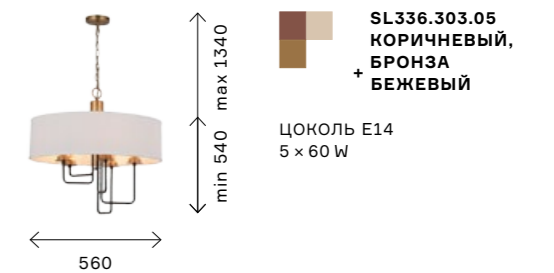

DELAVERA

Коллекция Delavera замечательно дополнит интерьеры в стиле кантри или модерн. Создаст уютную атмосферу в кафе, столовой или спальне. В бра используются лампы с цоколем E14 максимальной мощностью 60 W.

текстильный бежевый абажур. Основание коричневое, с бронзовой отделкой. В светильниках используются лампы с цоколем E14 максимальной мощностью 60 W.