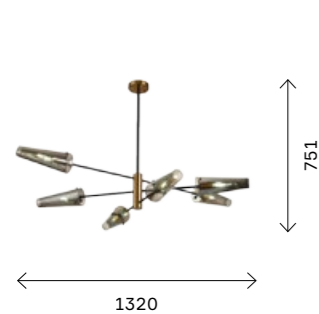

MORAVE

Коллекция Morave привлекает внимание футуристичным дизайном. Удлиненные конусы плафонов из тониро-

ванного стекла создают динамичный современный образ. Коллекция состоит из потолочного светильника и бра.

SL1209.302.06
БРОНЗА,
ЧЕРНЫЙ
+ ДЫМЧАТЫЙ
ЦОКОЛЬ E14
6 × 40 W