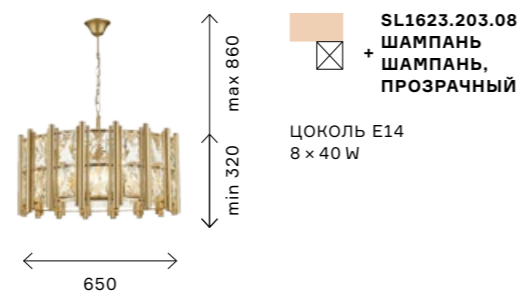

CORSIA

NEW

Крупные прямоугольные кристаллы, разделенные тонкими металлическими трубками, создают ритмичный современный узор светильников Corsia.

Строгая форма смягчается благородным матовым золотом арматуры. Коллекция состоит из подвесных светильников на 6 и 8 ламп и бра.