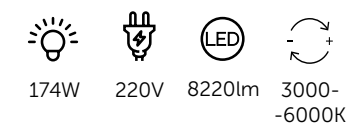

4583/99CL

Люстра потолочная

металл, акрил | никель

YOYO

Светодиодный светильник Yooyo хорошо подойдет для светлой гостиной, детской или кухни. Каждый из лепестков в виде веера - часть оригинального дизайна. Яркости люстры достаточно, чтобы осветить помещение до 23 кв.м.