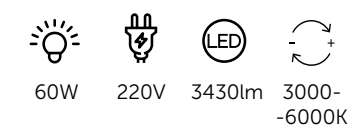

4576/60CL
Люстра потолочная

металл, акрил | зеленый

LEDIO

HONEY

Линия светодиодных потолочных светильников Honey – универсальное решение для дома. Honey доступны в трех цветах и двух размерах и подойдет как для современных, так и более классических интерьеров. Люстра вытянутой формы отлично впишется в небольшую прямоугольную комнату, а более округлая будет гармонично смотреться в квадратных помещениях. Управляется с пульта ДУ или при помощи приложения LampSmart.