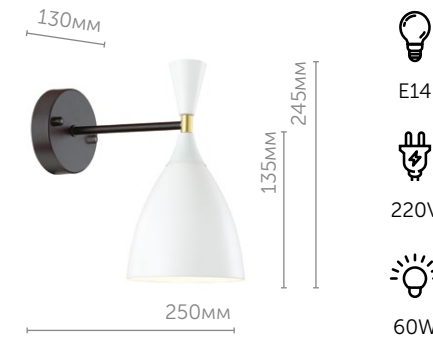

4465/1W

Бра

металл | белый, латунь
металл

4465/5C

Люстра потолочная

металл | белый, латунь
металл

4494/1W

Бра