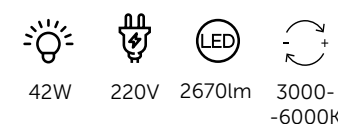

Управляется с пульта ДУ или при помощи приложения LampSmart.

4570/42CL

Люстра потолочная

металл, акрил | белый

4571/42CL

Люстра потолочная

металл, акрил | черный, золотой

4572/42CL