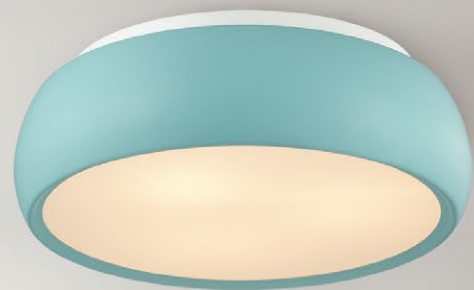

3635/6

Люстра

металл
черный • золото

G9

220V

6*40W

Яркие потолочные светильники линии Тімо созданы поднимать настроение! Они занимают очень мало места и идеально подойдут для небольшой детской. На выбор представлены три ярких цвета и один белый, для более консервативных интерьеров. Плафон выполнен из окрашенного алюминия и дополнен рассеивателем из качественного пластика.