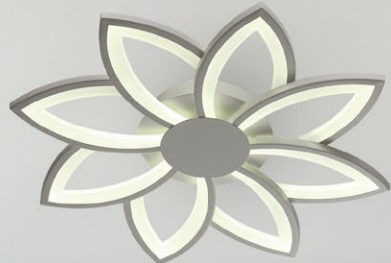

LEDIO

JUNA

Светодиодный светильник Juna обладает высокой мощностью, рассчитанной на помещение до 22 кв.м. При этом высота его составляет всего 5 см, что отлично подойдет для помещений с невысокими потолками. Светильник имеет форму цветка и отлично впишется в гостиную или кухню. Регулируемая цветовая температура, пульт ДУ в комплекте.