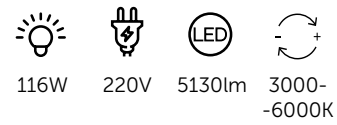

4578/99CL

Люстра потолочная

металл, акрил | хром