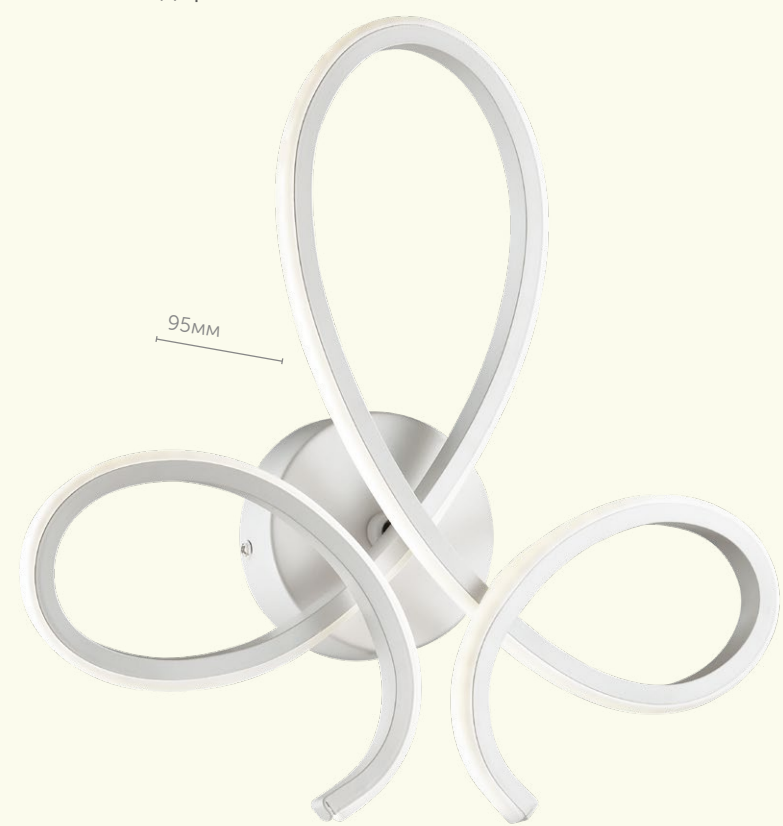

4447/99CL

Люстра потолочная

металл • акрил
белый

108W

220V

3000-6000K

JOJO

Светодиодный светильник Jojo имеет форму, напоминающую облако, и украшен декоративными подвесками в виде капель. Его мощность составляет 84В, которой будет достаточно для освещения спальни или детской комнаты. Регулируемая цветовая температура, пульт ДУ в комплекте.

4448/84CL

Люстра потолочная

металл • акрил • стекло
белый

84W

220V

3000-6000K

LANE

Лаконичная линия Lane представляет из себя светодиодные бра разной мощности, очертания которых будто нарисованы от руки. Бра Lane отлично впишутся в детскую или комнату в стиле модерн или минимализм.

3773/20WL

Бра

металл | белый
металл • силикон

3773/13WL

Бра

металл | белый
металл • силикон

FELIX

Светодиодные бра Felix представлены в двух цветах и имеют форму скрипичного ключа. Felix гармонично впишутся в интерьер детской или спальни, а также станут оригинальным декором для музыкальной школы или фойе театра.