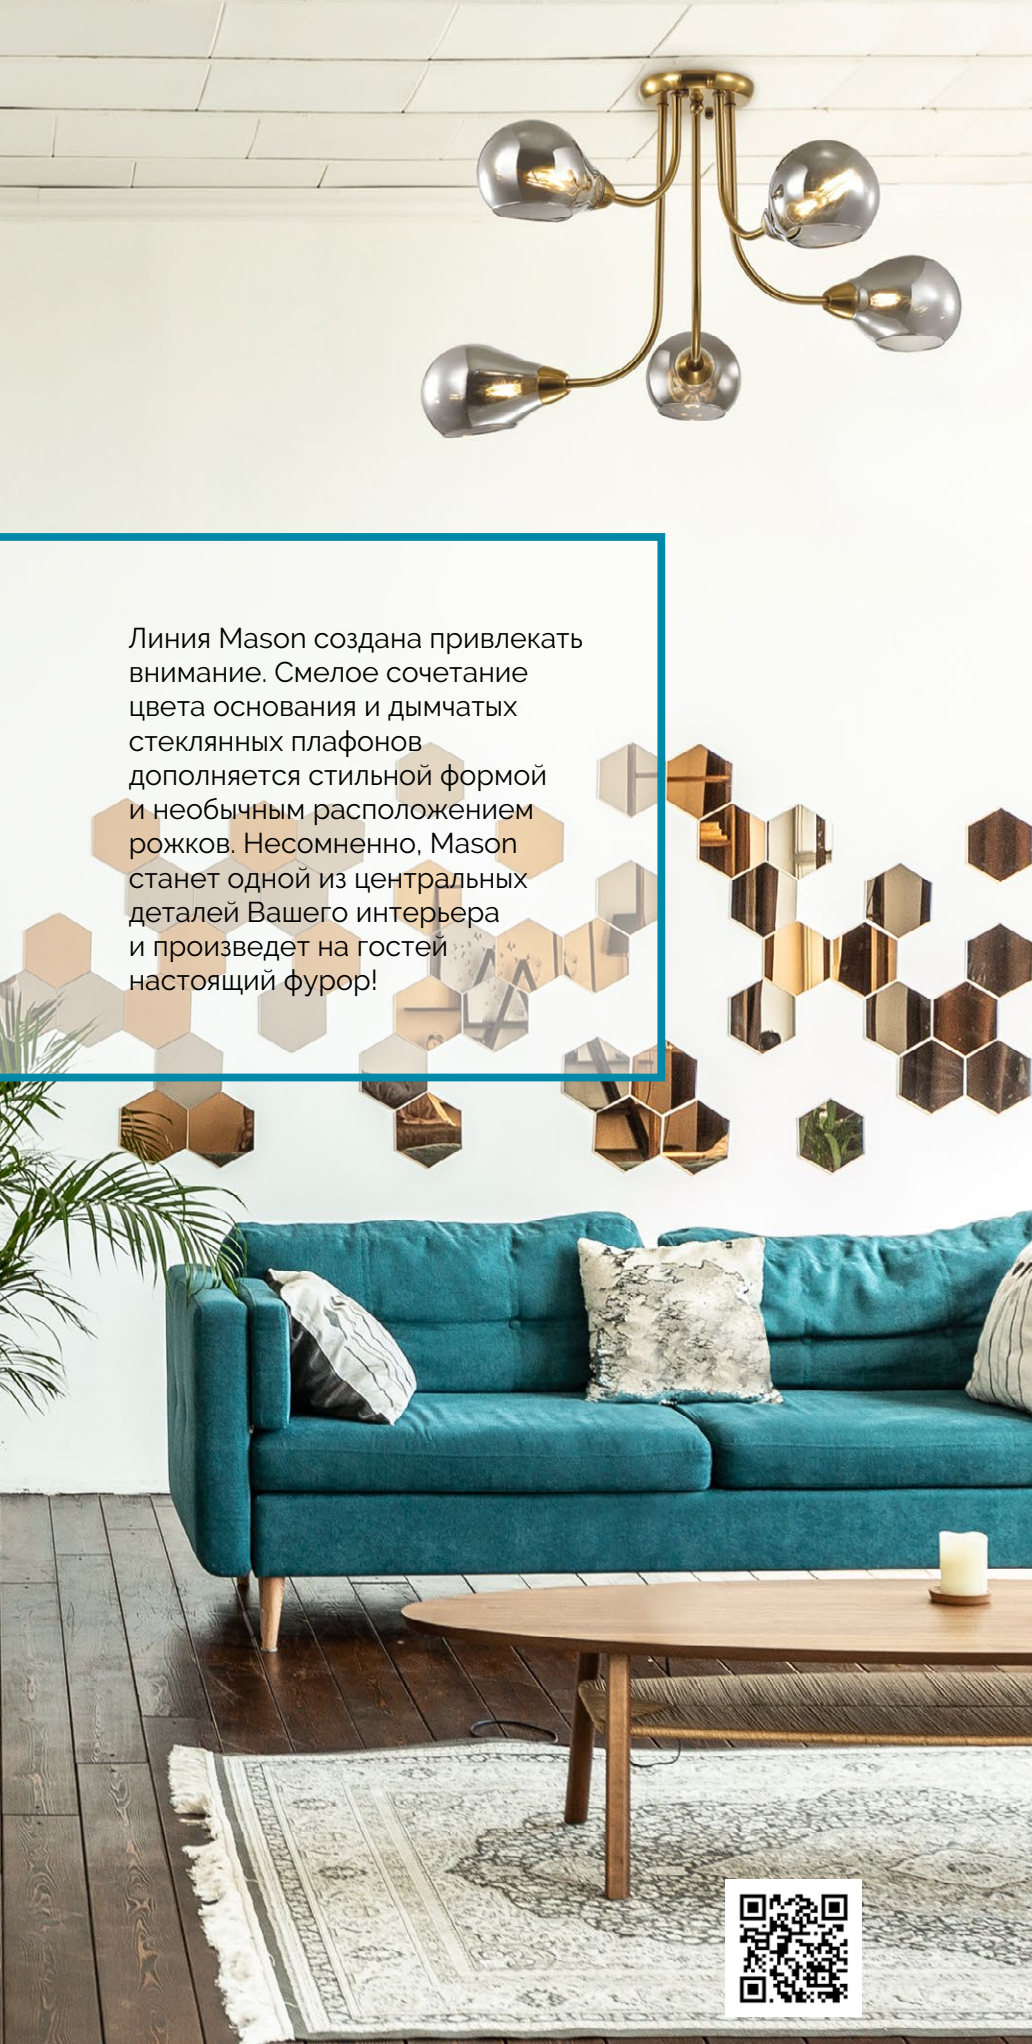

Линия Mason создана привлечь внимание. Смелое сочетание цвета основания и дымчатых стеклянных плафонов дополняется стильной формой и необычным расположением рожков. Несомненно, Mason станет одной из центральных деталей Вашего интерьера и произведет на гостей настоящий фурор!

MODERNI

MASON