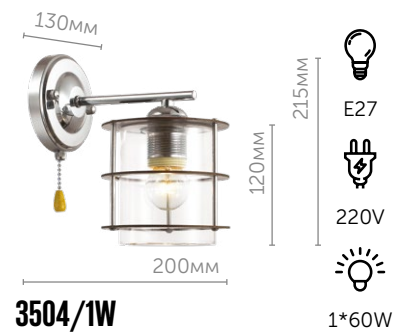

COUNTY

JUSTINE

4564/1W

Бра

металл, дерево | черный
стекло • серый

4564/5C

Люстра потолочная

металл, дерево | черный
стекло • серый