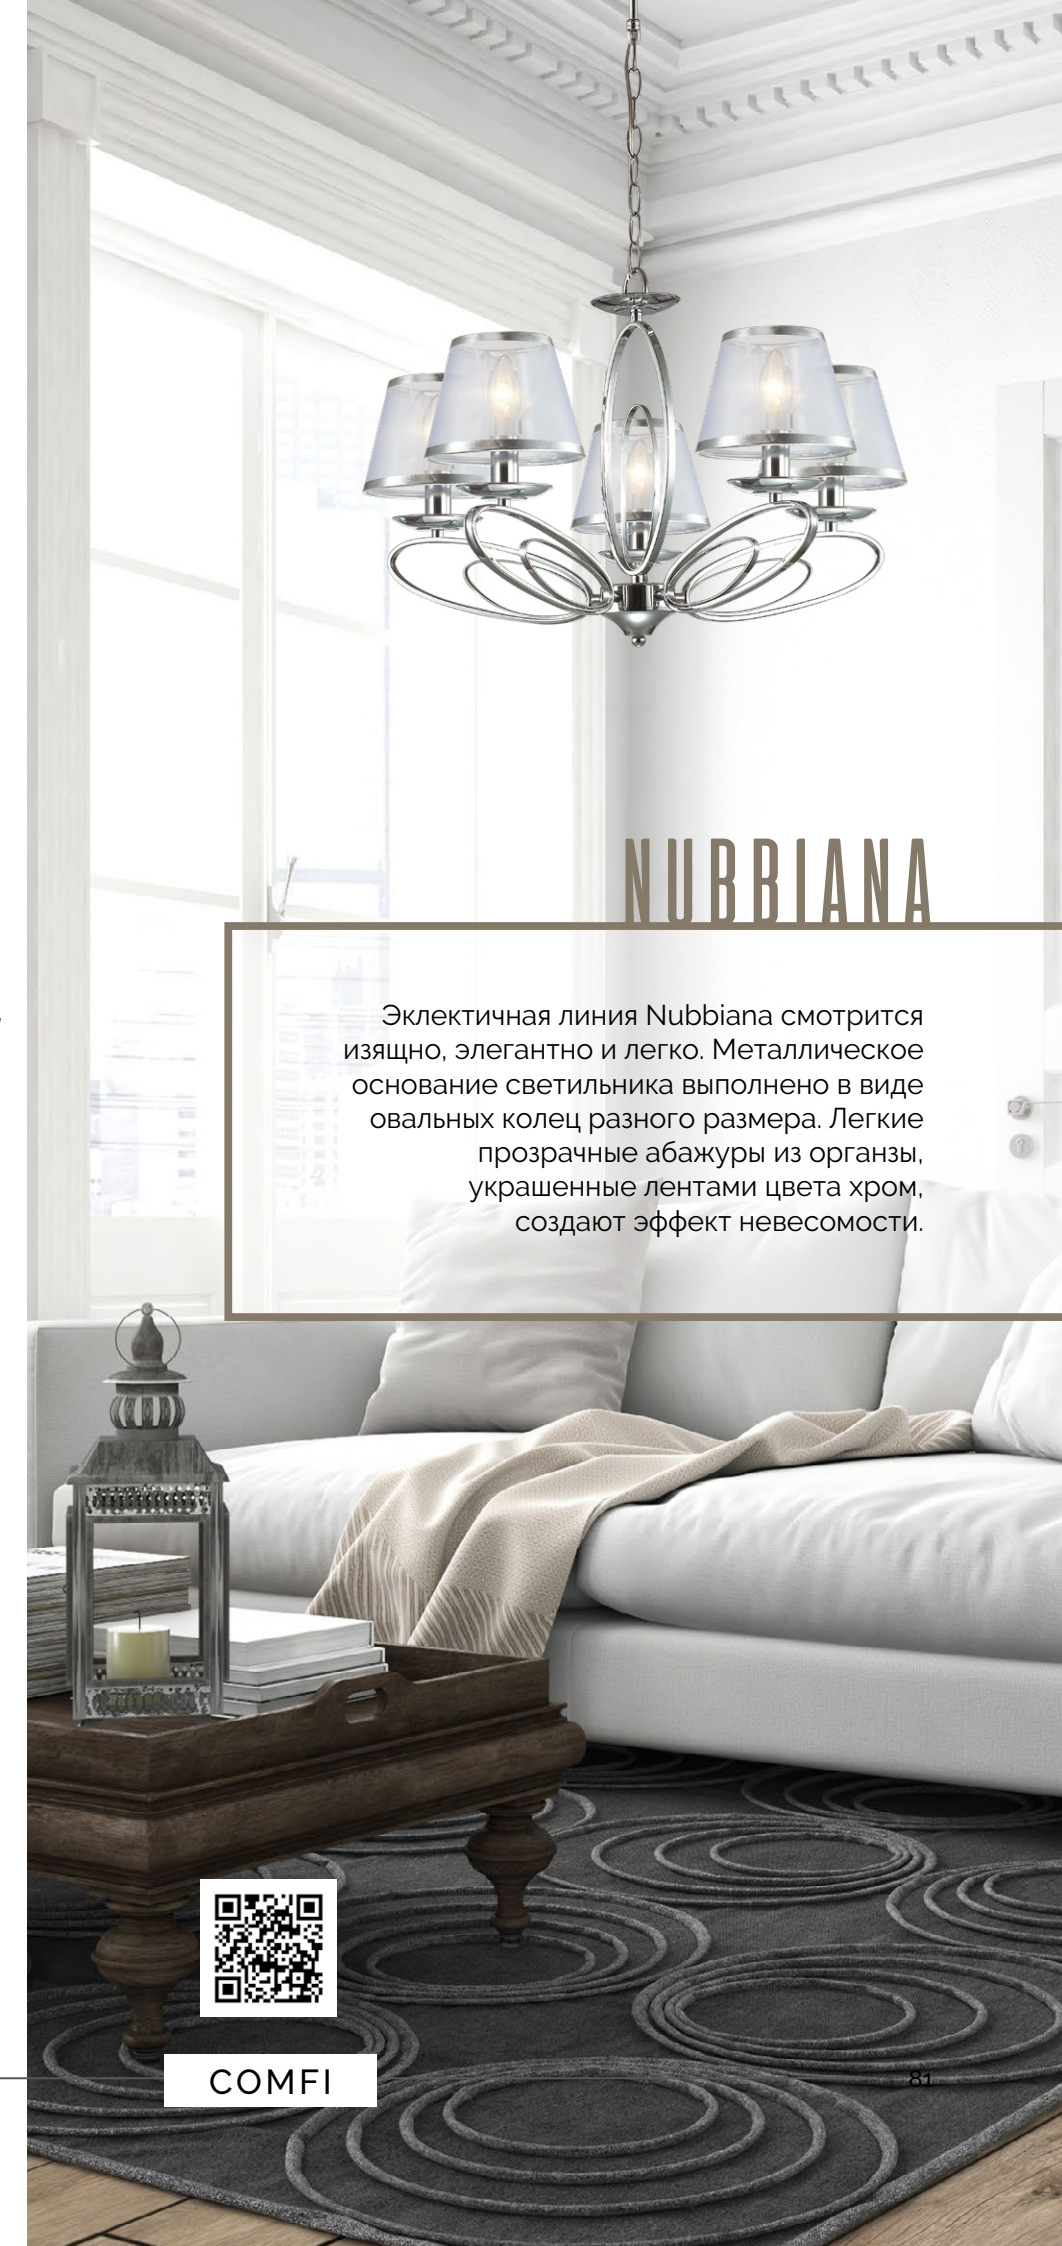

3503/5

Люстра

металл | хром
органза

- E14
- 220V
- 5*40W

NUBBIANA

Эклектичная линия Nubbiana смотрится изящно, элегантно и легко. Металлическое основание светильника выполнено в виде овальных колец разного размера. Легкие прозрачные абажуры из органзы, украшенные лентами цвета хром, создают эффект невесомости.