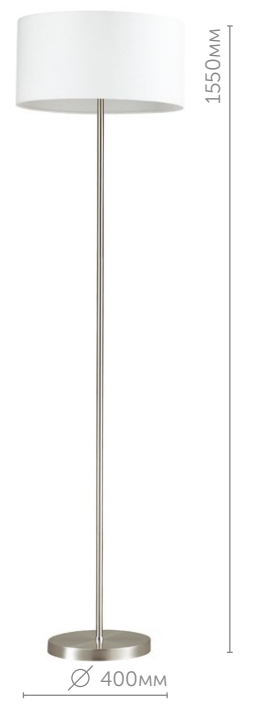

MODERNI

3745/1A

Бра

металл | никель
текстиль • лен

- E14
- 220V
- 1*40W
- 3W

3745/2F

Торшер

металл | никель
текстиль • лен