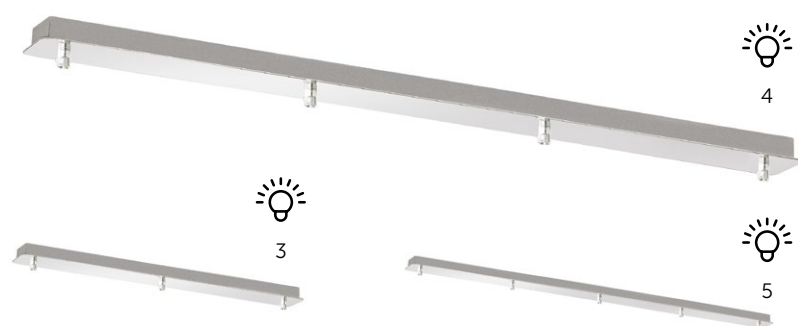

MOLTO

MOLTO – линия универсальных оснований для подвесных светильников. Благодаря основаниям MOLTO Вы сможете собирать подвесы в уникальные комбинации, ограничивающиеся только Вашей фантазией. Основания доступны в четырех цветах, каждый из которых имеет версию на три, четыре и пять подвесов.

	длина	ширина	высота
3	610	70	25
4	880	70	25
5	1150	70	25

4505/3
4505/4
4505/5

Основание для подвесов

металл
хром