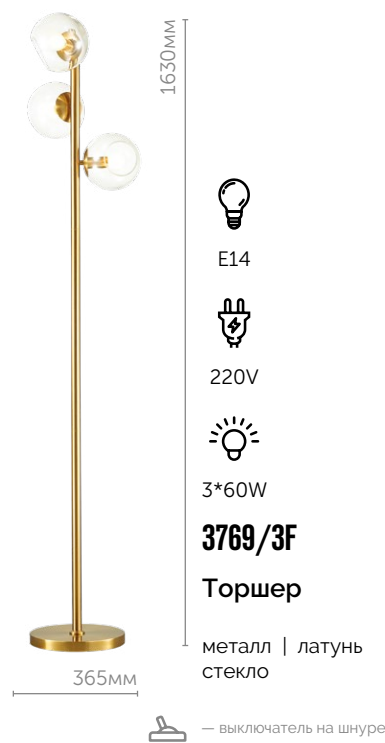

MODERNI

BLAIR

Элегантная линия Blair станет ключевым акцентом Вашего интерьера. Выполненная из металла цвета латунь и прозрачных стеклянных плафонов в стиле современная классика, Blair всегда будет в центре внимания!