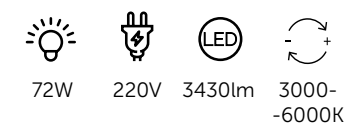

4577/60CL
Люстра потолочная

металл, акрил | коричневый