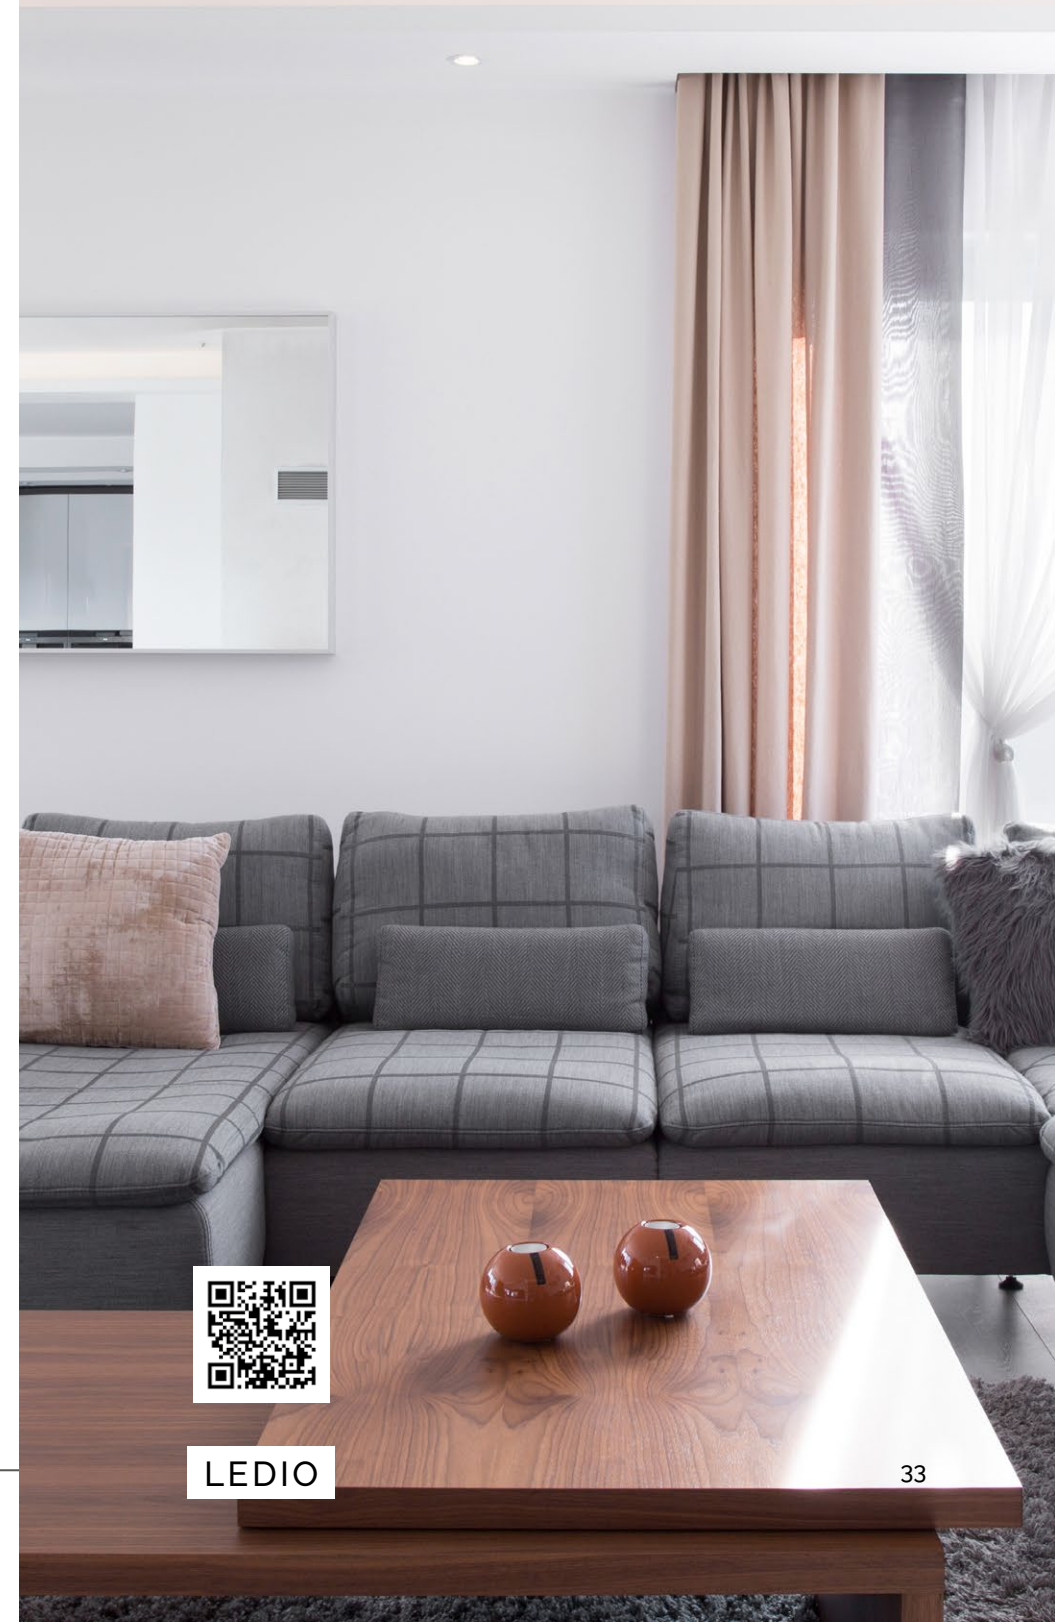

HARMONY

Светильники линии HARMONY представляют собой группу из повторяющихся геометрических фигур с подсветкой по контуру. Они отлично впишутся в интерьер детской, кухни или рабочего кабинета площадью до 21 кв.м.

LEDIO

4502/85CL

Люстра потолочная

металл | белый | черный
акрил

4503/85CL

Люстра потолочная

металл | белый | черный
акрил

JEAN

Потолочный светильник JEAN представляет из себя комбинацию фигур в форме круга и двух колец, отделанных по контуру светодиодной лентой. Отлично впишутся в интерьер комнаты размером до 21 кв.м. в стиле модерн или минимализм.

4504/85CL

Люстра потолочная

металл | белый
акрил

LEDIO