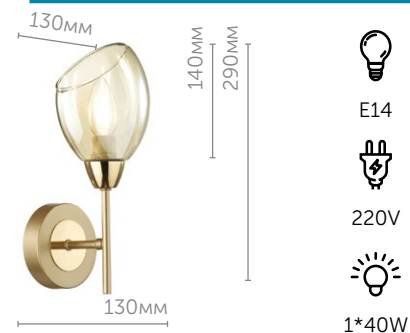

4536/1W

Бра
металл | золотой
стекло • янтарный