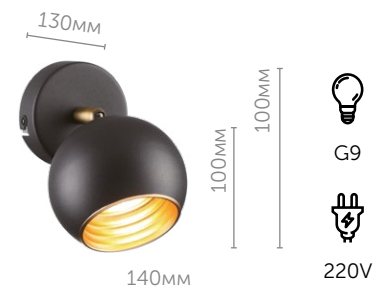

3635/1C

Спот

металл
черный • золото

G9

220V

1*40W

↻