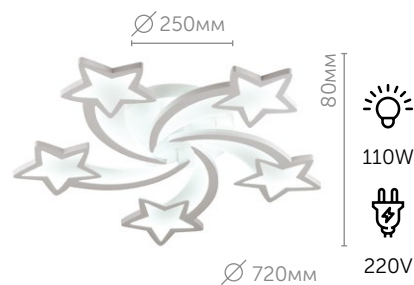

4525/99CL
Люстра потолочная

металл | белый
акрил