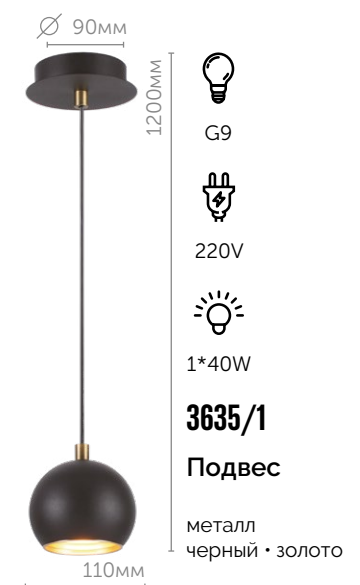

3635/1

Подвес

металл
черный • золото

G9

220V

1*40W