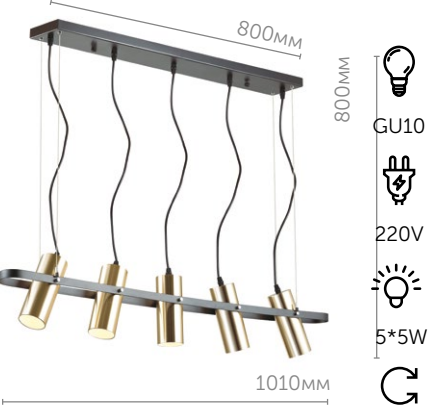

металл
черный, золотой

- GU10
- 220V
- 3*5W
- поворотный механизм

3714/3A
Люстра

металл
черный, золотой

- GU10
- 220V
- 3*5W
- поворотный механизм

3714/5A
Люстра

металл
черный, золотой

- GU10
- 220V
- 5*5W
- поворотный механизм