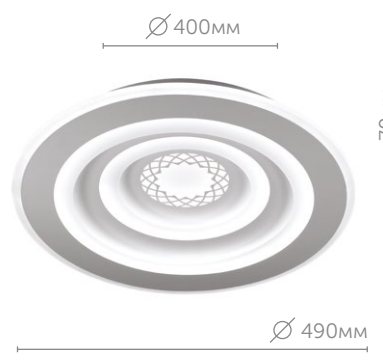

4513/99CL
Люстра потолочная

металл | белый
акрил