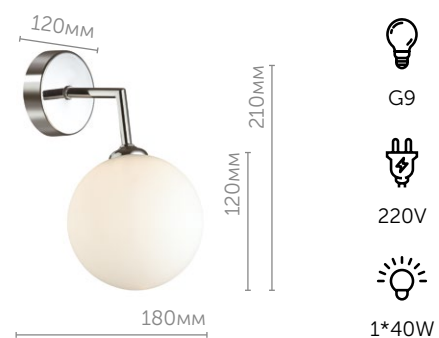

5225/1W

Бра

металл | хром
стекло • хром