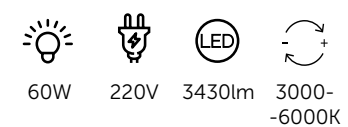

4574/60CL
Люстра потолочная

металл, акрил | черный, золотой