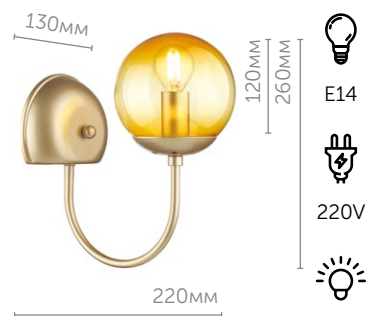

SCARLETT

Рожки у люстры SCARLETT имеют необычную форму, а плафоны – градиентное окрашивание. SCARLETT создана привлекать внимание и очаровывать своей необычностью. Вне всякого сомнения, люстра SCARLETT станет отличным дополнением к Вашему интерьеру.

MODERNI

4482/1W

Бра
металл | матовое золото
стекло • желтый
Ø 120мм