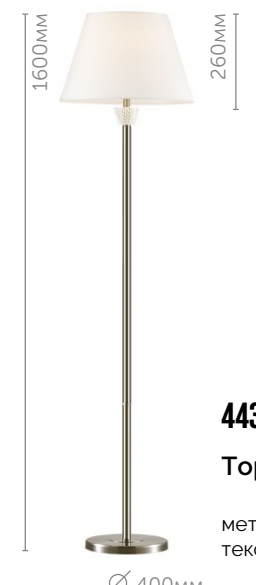

Люстра потолочная

металл, стекло | никель
текстиль • белый

E14

220V

5*40W

4433/1F

Торшер

металл | никель
текстиль • белый