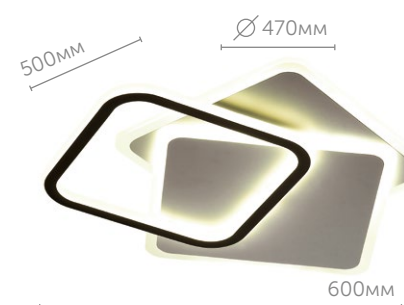

4503/85CL

Люстра потолочная

металл | белый | черный
акрил

JEAN

Потолочный светильник JEAN представляет из себя комбинацию фигур в форме круга и двух колец, отделанных по контуру светодиодной лентой. Отлично впишутся в интерьер комнаты размером до 21 кв.м. в стиле модерн или минимализм.