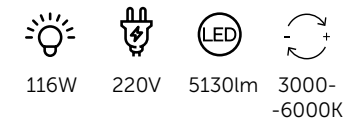

4582/99CL

Люстра потолочная

металл, акрил | никель