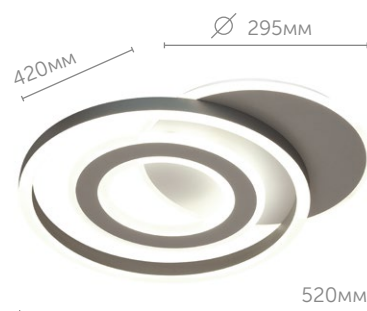

LEDIO

4502/85CL

Люстра потолочная

металл | белый | черный
акрил

4503/85CL

Люстра потолочная

металл | белый | черный
акрил

JEAN

Потолочный светильник JEAN представляет из себя комбинацию фигур в форме круга и двух колец, отделанных по контуру светодиодной лентой. Отлично впишутся в интерьер комнаты размером до 21 кв.м. в стиле модерн или минимализм.