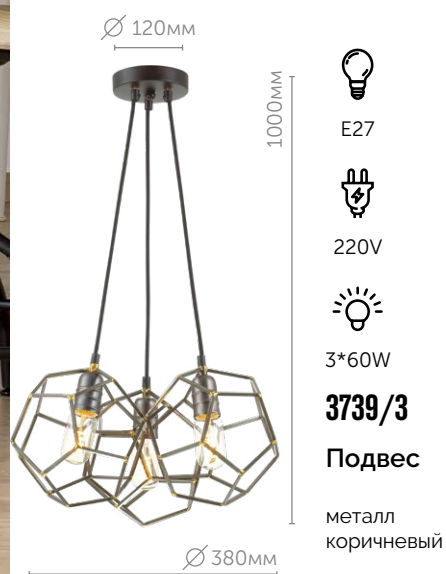

E27
220V
3*60W
3739/3
Подвес
металл
коричневый

HARALD

3637/1C
Люстра потолочная

металл
черный

E27
220V
1*60W