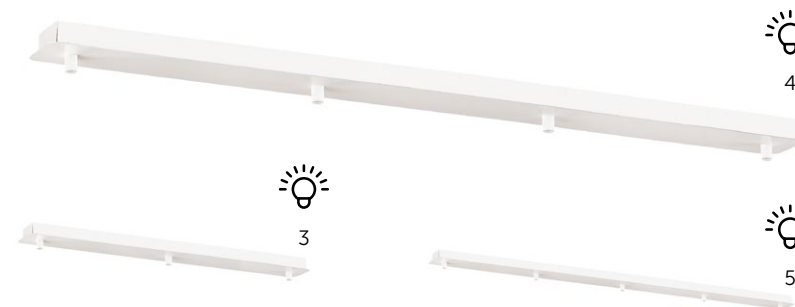

4507/3
4507/4
4507/5

Основание для подвесов

металл
белый