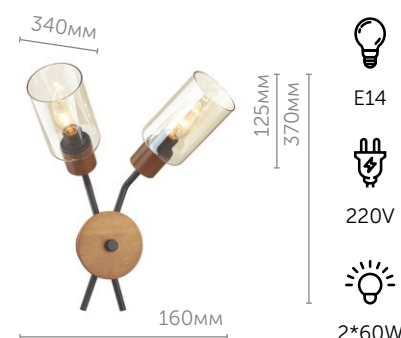

металл | дерево, белый
стекло • прозрачный, белый

4491/5C

Люстра потолочная

металл | дерево, белый
стекло • прозрачный, белый

4491/1

Подвес

металл | дерево, белый
стекло • прозрачный, белый

4492/2W