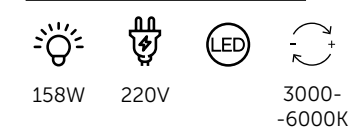

металл | белый
акрил