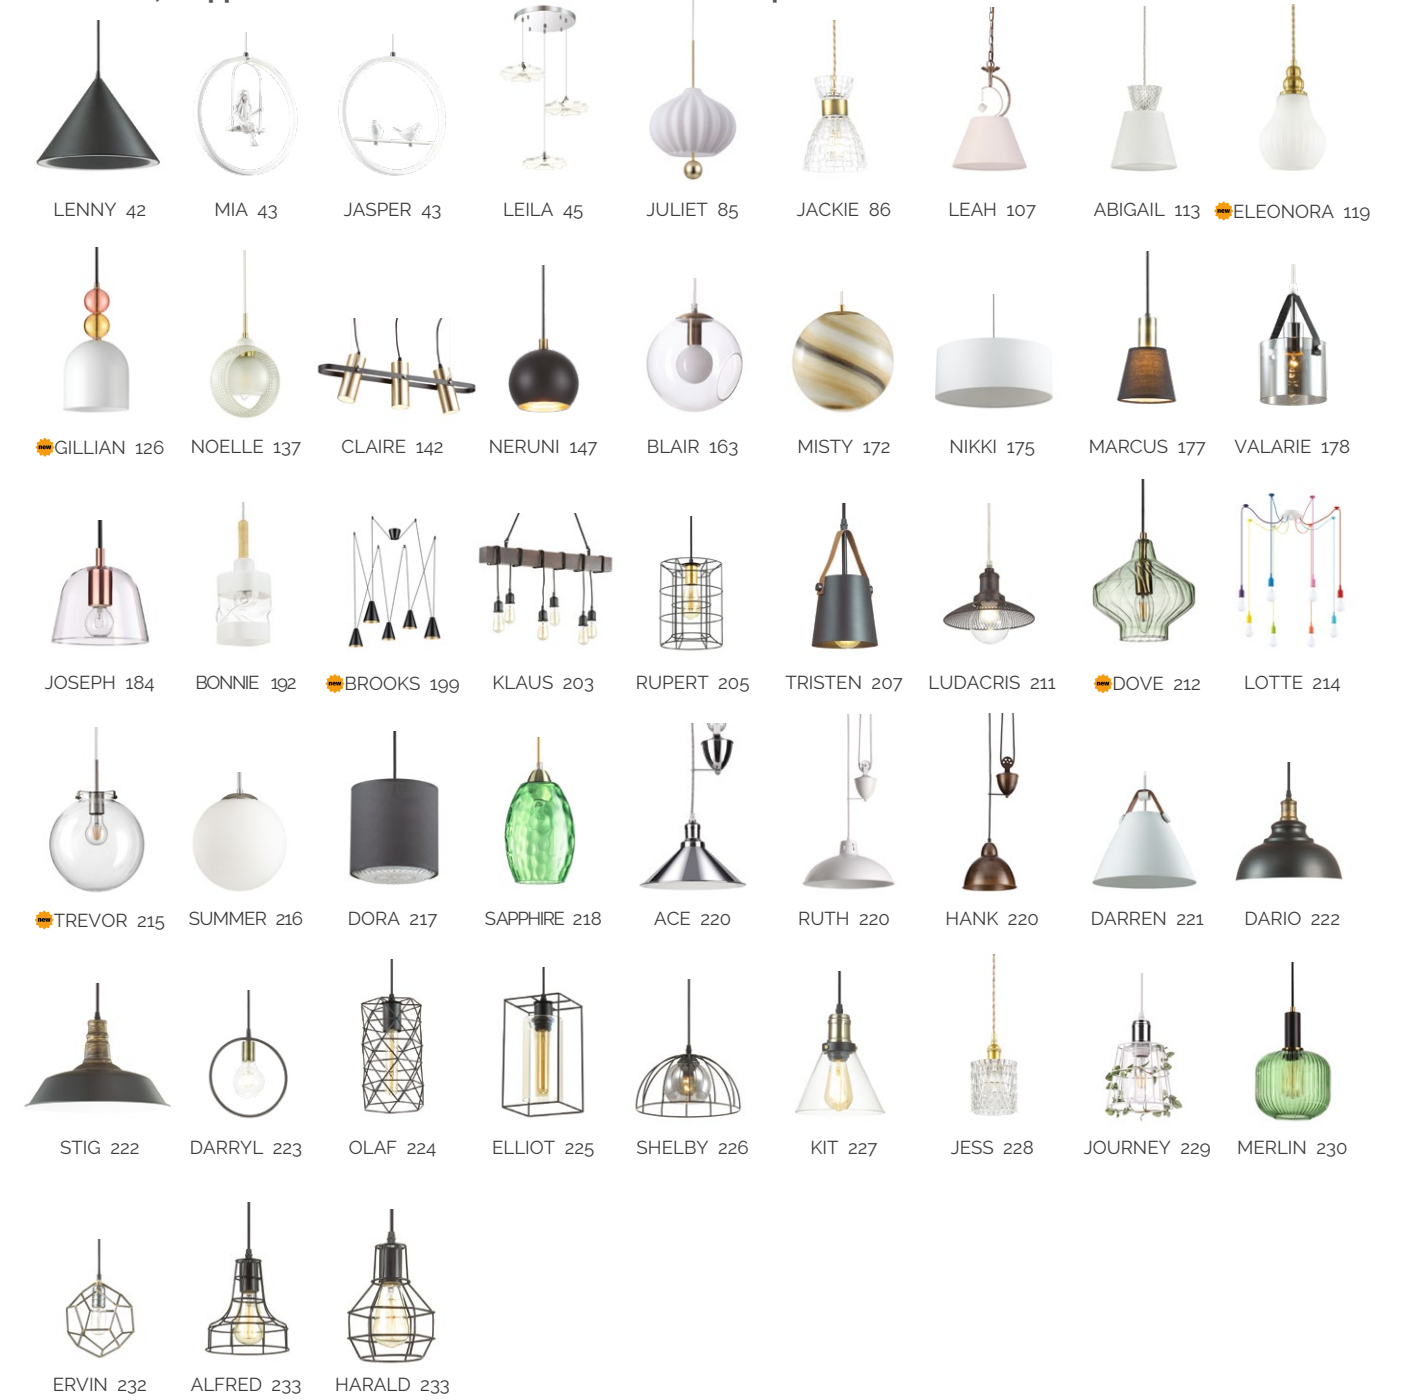

ОГЛАВЛЕНИЕ ПО ТИПАМ СВЕТИЛЬНИКОВ | CONTENT INDEX

ЛЮСТРЫ, ПОДВЕСЫ И ПОТОЛОЧНЫЕ СВЕТИЛЬНИКИ | PENDANT & CEILING LAMPS

ОГЛАВЛЕНИЕ ПО ТИПАМ СВЕТИЛЬНИКОВ | CONTENT INDEX

ЛЮСТРЫ, ПОДВЕСЫ И ПОТОЛОЧНЫЕ СВЕТИЛЬНИКИ | PENDANT & CEILING LAMPS