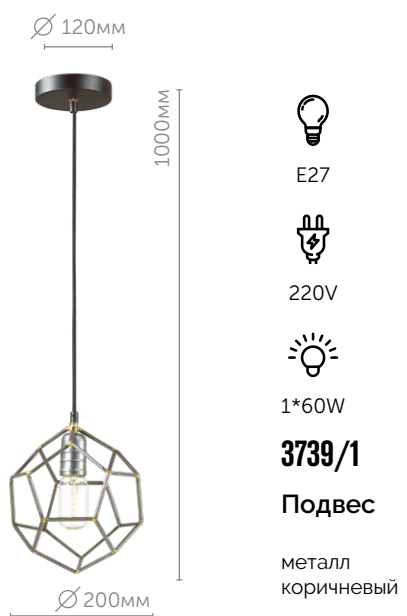

ERVIN

Подвесы Ervin отличаются оригинальным дизайном и послужат отличным украшением интерьера в стиле лофт, кантри или индастриал. Элементы конструкции выполнены из металла цвета кофе и золото. Подвесы Ervin отлично подойдут для загородного дома, гостиной, столовой или общественного пространства.

E27
220V
1*60W
3739/1
Подвес
металл
коричневый