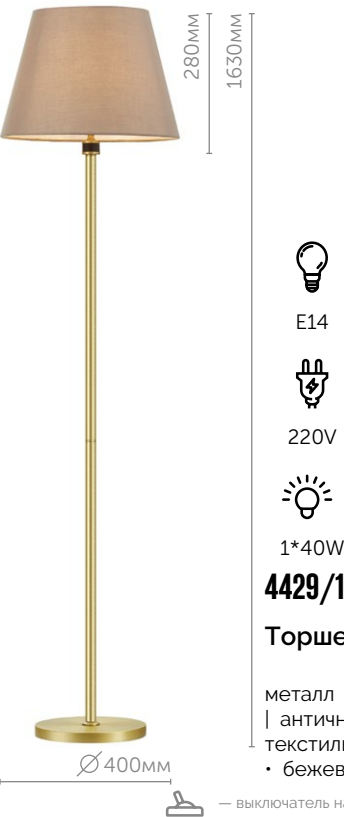

NEOCLASSI

4429/1W

Бра

металл | античная латунь
текстиль • бежевый

4429/1T

Настольная лампа

металл | античная латунь
текстиль • бежевый

4429/1F