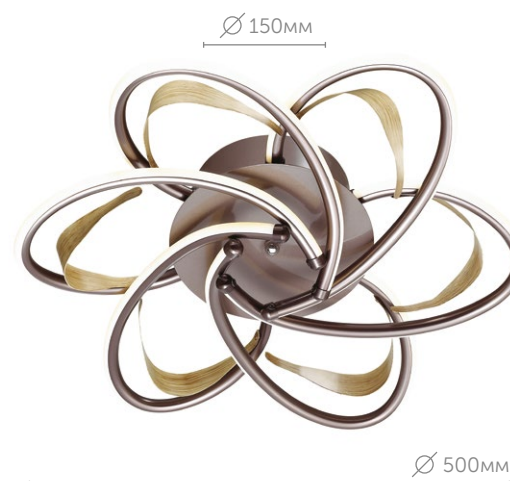

3772/44CL

Люстра потолочная

металл | коричневый металл, силикон

44W 220V 3500K