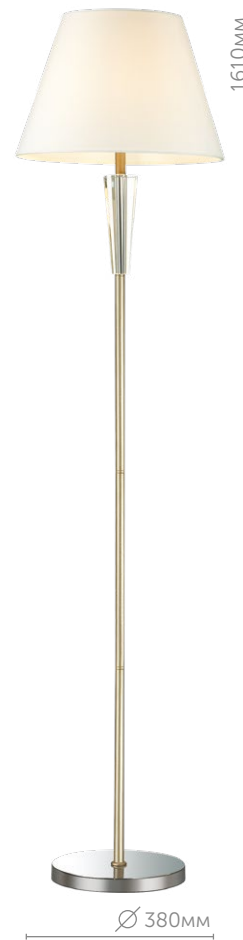

NEOCLASSI

3733/1T

Настольная лампа

металл, стекло | хром
текстиль • белый

3733/1F

Торшер

металл, стекло | хром
текстиль • белый

3733/1W