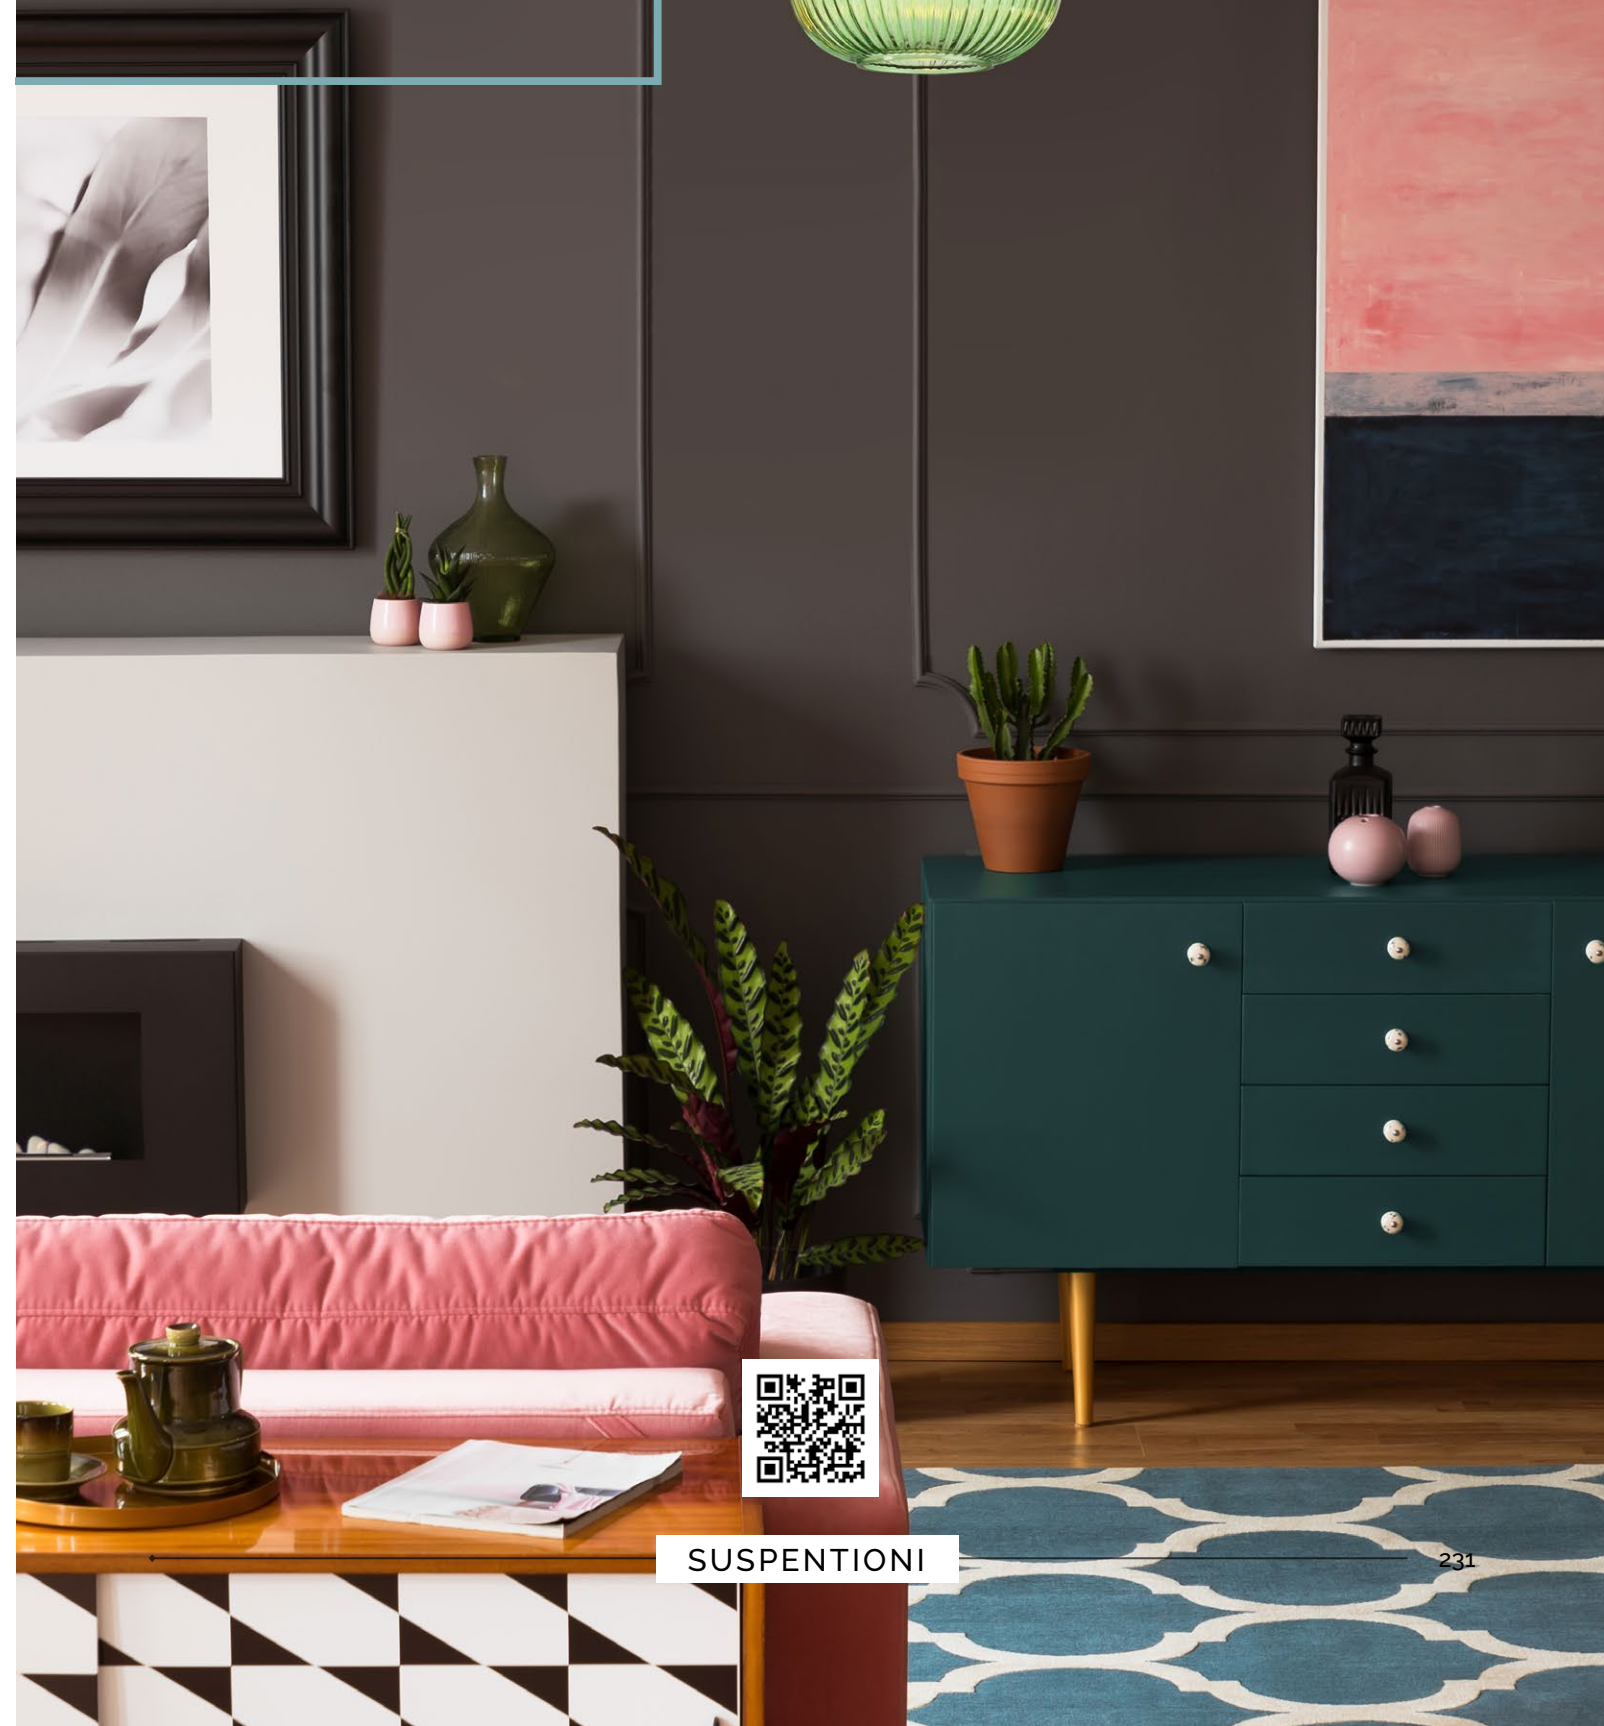

металл | черный
стекло • зеленый

Линия ультрамодных подвесов Merlin была создана, чтобы стать яркой частью Вашего интерьера. Merlin представлены в нескольких цветовых сочетаниях и отлично подойдут как для создания акцентов в интерьере, так и для освещения небольшого помещения.