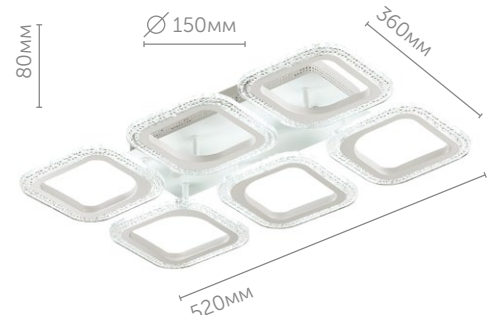

HUNTER

Линия Hunter придется по душе перфекционисту, уставшему от привычных форм люстр, и предпочитающему нестандартные решения при выборе светильника. Hunter представлена в двух вариантах и идеально впишется в комнату квадратной или прямоугольной формы.

5204/64CL
Люстра потолочная
металл | белый акрил
64W
220V
LED
3816lm
3000-6000K

5204/96CL
Люстра потолочная
металл | белый акрил
96W
220V
LED
5712lm
3000-6000K

MAGNOLIA

5202/54CL
Люстра потолочная
металл | белый акрил
54W
220V
LED
3213lm
3000-6000K

5202/72CL
Люстра потолочная
металл | белый акрил
72W
220V
LED
4284lm
3000-6000K

5202/90CL
Люстра потолочная
металл | белый акрил
90W
220V
LED
5355lm
3000-6000K

Линия светодиодных светильников Magnolia - стильное решение для небольших помещений. Акриловые лепестки хранят в себе сотни пузырьков, являющихся частью лаконичного дизайна. Magnolia доступна в трех формах и мощностях.