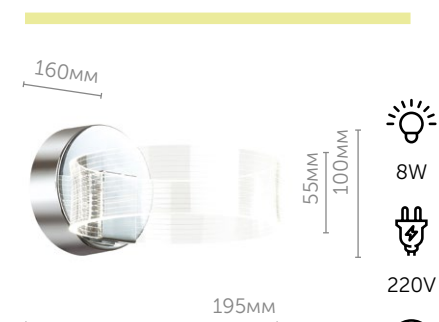

4496/8WL

Бра

металл | хром
акрил • прозрачный

8W

220V

LED

4000K