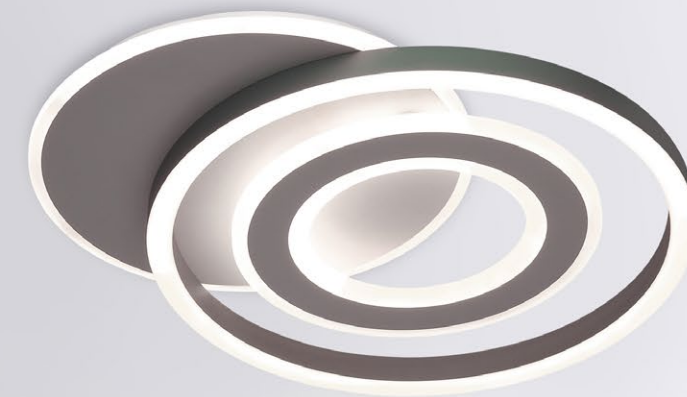

HARMONY

Светильники линии HARMONY представляют собой группу из повторяющихся геометрических фигур с подсветкой по контуру. Они отлично впишутся в интерьер детской, кухни или рабочего кабинета площадью до 21 кв.м.

LEDIO

4502/85CL

Люстра потолочная

металл | белый | черный
акрил

4503/85CL

Люстра потолочная

металл | белый | черный
акрил

JEAN

Потолочный светильник JEAN представляет из себя комбинацию фигур в форме круга и двух колец, отделанных по контуру светодиодной лентой. Отлично впишутся в интерьер комнаты размером до 21 кв.м. в стиле модерн или минимализм.

4504/85CL

Люстра потолочная

металл | белый
акрил

LEDIO