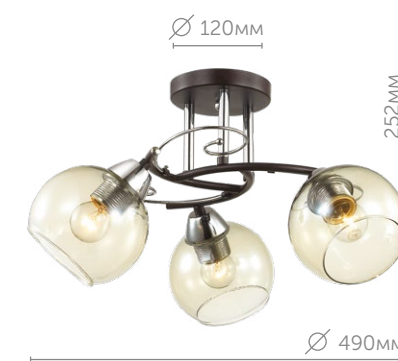

3507/1W

Бра

металл | венге | хром
стекло • янтарный

E27

220V

1*60W

3507/5C

Люстра потолочная

металл | венге | хром
стекло • янтарный

E27

220V

5*60W

3507/3C

Люстра потолочная

металл | венге | хром
стекло • янтарный

E27