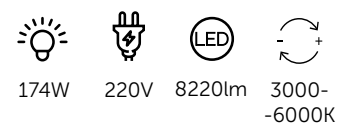

4579/99CL

Люстра потолочная

металл, акрил | хром