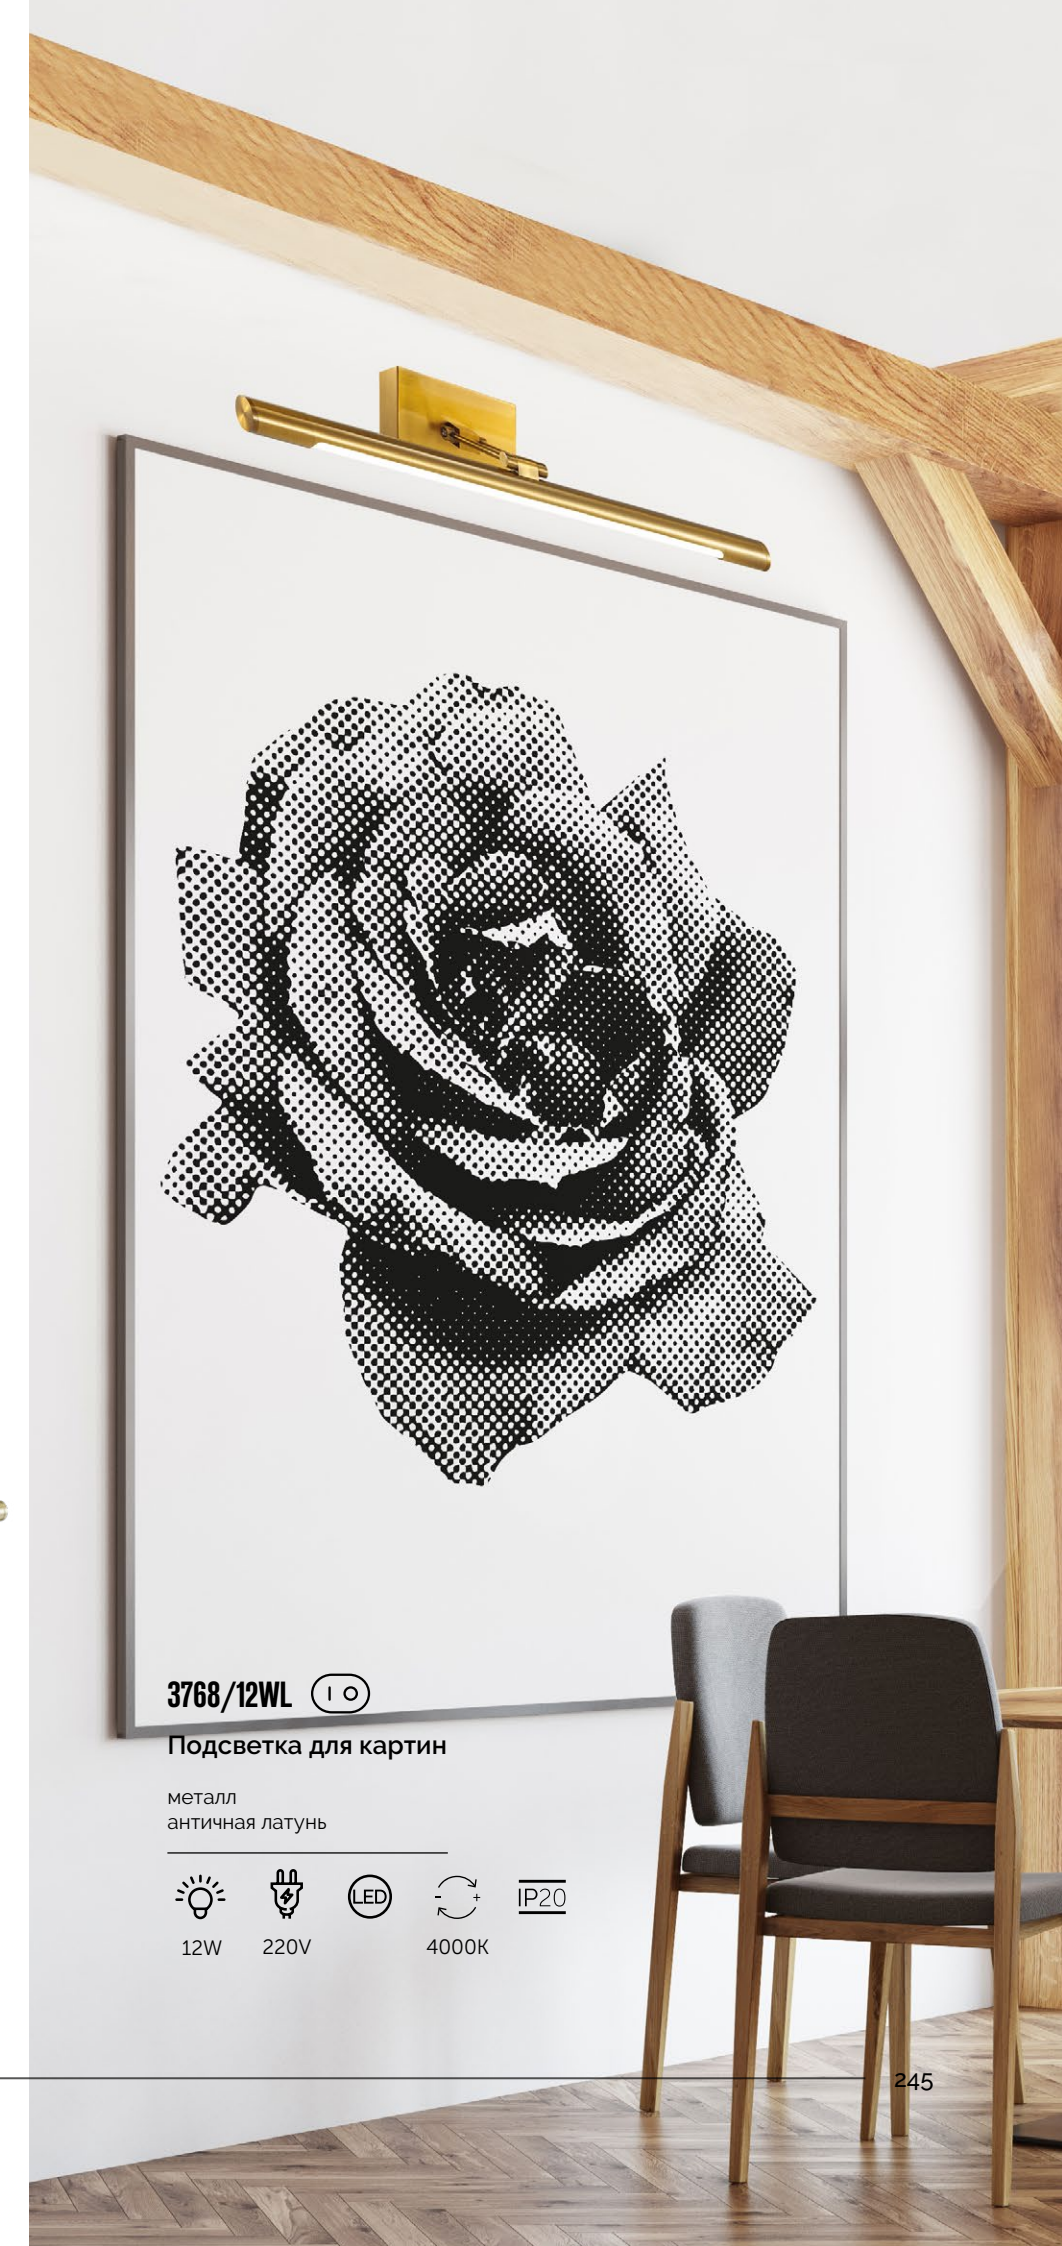

3768/12WL (IO)

Подсветка для картин

металл
античная латунь

12W 220V 4000K