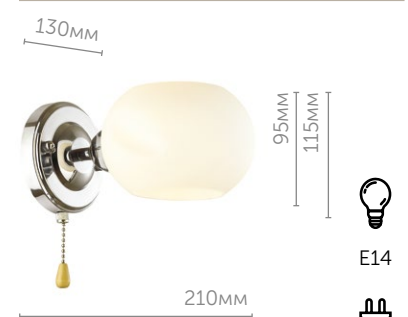

4548/1W

Бра

металл | хром
стекло • белый