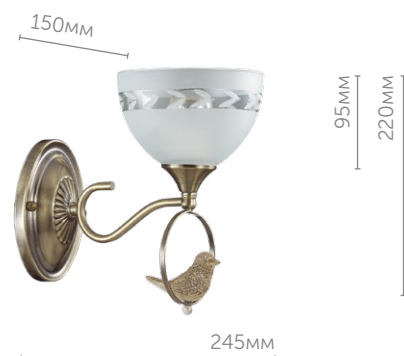

3403/1W

Бра

металл | бронзовый
стекло • белый

E27

220V

1*40W