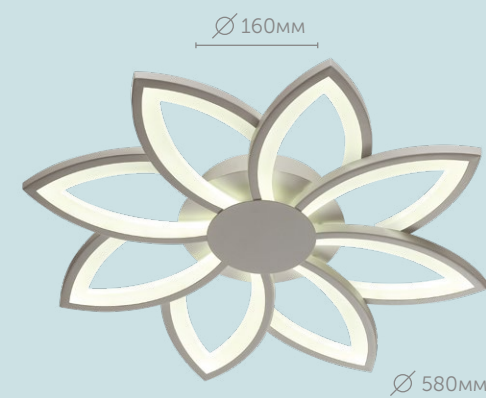

металл | хром
акрил • прозрачный

9*8W

220V

4000K

HUDSON

Линия Hudson – стильная светодиодная новинка, которая не оставит равнодушным ни одного ценителя минимализма. Акриловые плафоны шайбообразной формы отлично рассеивают свет, который дополнительно отражается в большом основании цвета хром. Дополняют линию стильные лаконичные бра, которые отлично впишутся в любой современный интерьер.

LEDIO

JUNA

Светодиодный светильник Juna обладает высокой мощностью, рассчитанной на помещение до 22 кв.м. При этом высота его составляет всего 5 см, что отлично подойдет для помещений с невысокими потолками. Светильник имеет форму цветка и отлично впишется в гостиную или кухню. Регулируемая цветовая температура, пульт ДУ в комплекте.

4447/99CL

Люстра потолочная

металл • акрил
белый

108W

220V

3000-6000K

JOJO

Светодиодный светильник Jojo имеет форму, напоминающую облако, и украшен декоративными подвесками в виде капель. Его мощность составляет 84В, которой будет достаточно для освещения спальни или детской комнаты. Регулируемая цветовая температура, пульт ДУ в комплекте.