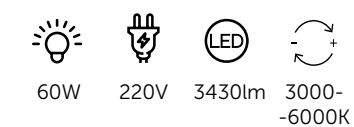

4576/60CL
Люстра потолочная

металл, акрил | зеленый

LEDIO

HONEY

Линия светодиодных потолочных светильников Honey – универсальное решение для дома. Honey доступны в трех цветах и двух размерах и подойдет как для современных, так и более классических интерьеров. Люстра вытянутой формы отлично впишется в небольшую прямоугольную комнату, а более округлая будет гармонично смотреться в квадратных помещениях. Управляется с пульта ДУ или при помощи приложения LampSmart.