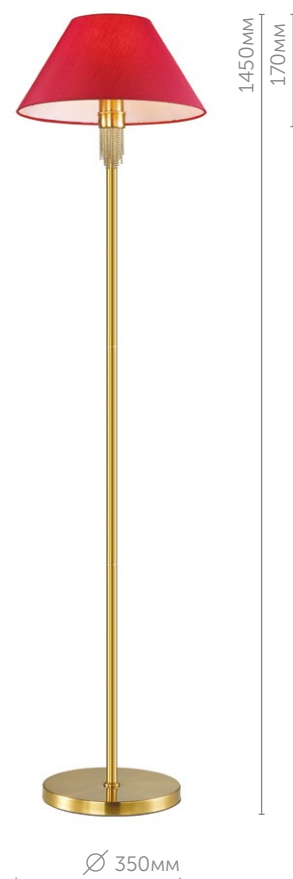

4514/1W

Бра

металл | античная латунь
текстиль • красный

4514/1T

Настольная лампа

металл | античная латунь
текстиль • красный

4514/1F

Торшер