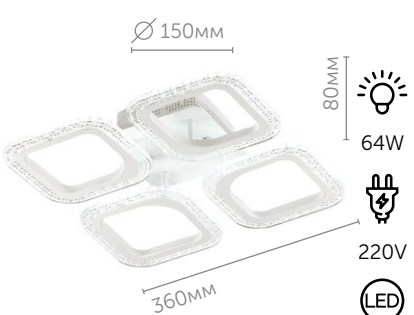

5201/99CL
Люстра потолочная

металл | белый акрил

110W 220V 6545lm 3000-6000K

HUNTER

Линия Hunter придется по душе перфекционисту, уставшему от привычных форм люстр, и предпочитающему нестандартные решения при выборе светильника. Hunter представлена в двух вариантах и идеально впишется в комнату квадратной или прямоугольной формы.