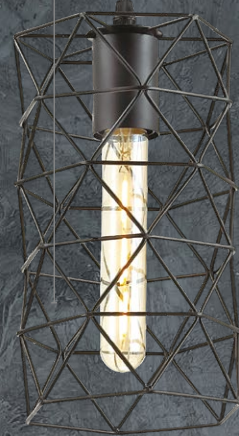

3691/1

Подвес

металл
кофе • античная бронза

OLAF

Подвес Olaf станет стильным акцентом Вашего интерьера. Каркас выполнен из прочного металла. Правильно подобранная лампа создаст нужную атмосферу, которую можно менять в зависимости от настроения и желаемого стиля. Лампы в комплект не входят.