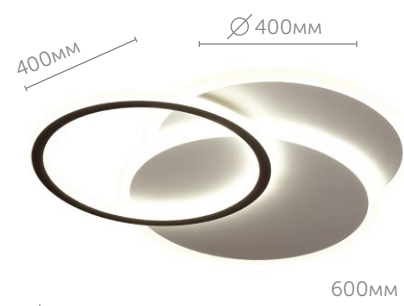

4502/85CL

Люстра потолочная

металл | белый | черный
акрил