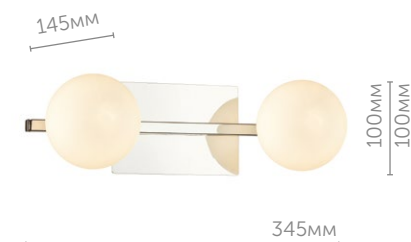

4566/2W

Бра

металл | хром
стекло • белый

Влагозащищенное бра Piper – отличное решение для ванной комнаты с универсальным дизайном и встроенным выключателем. Основание цвета хром, стеклянный плафон белого цвета.