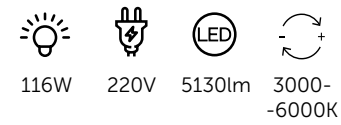

4580/99CL

Люстра потолочная

металл, акрил | черный, золотой