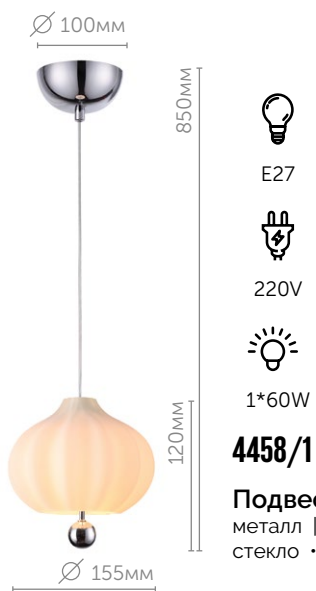

COMFI

4458/1W

Бра
металл | хром
стекло • белый

4458/3

Светильник подвесной

металл | хром
стекло • белый

4458/1

Подвес
металл | хром
стекло • белый