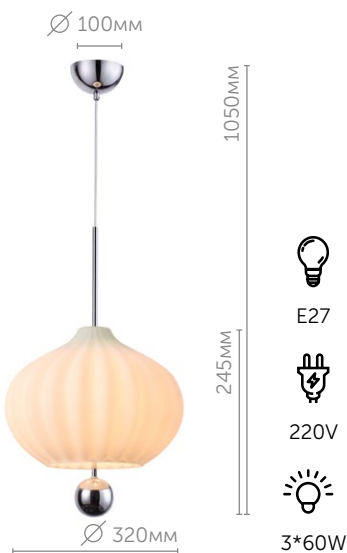

4458/3

Светильник подвесной

металл | хром
стекло • белый