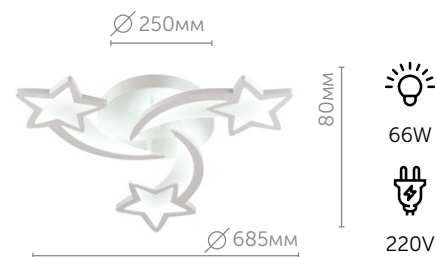

SELINA

4525/66CL
Люстра потолочная

металл | белый
акрил