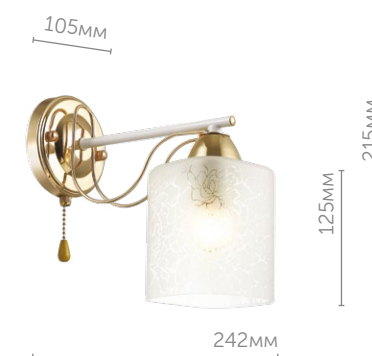

3508/1W

Бра

металл | белый | золото
стекло • белый