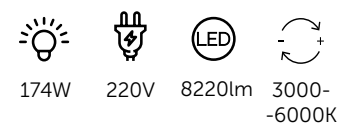

4583/99CL

Люстра потолочная

металл, акрил | никель

YOYO

Светодиодный светильник Yooyo хорошо подойдет для светлой гостиной, детской или кухни. Каждый из лепестков в виде веера - часть оригинального дизайна. Яркости люстры достаточно, чтобы осветить помещение до 23 кв.м.