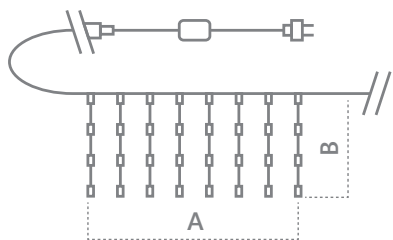

Праздничное освещение Светодиодные гирлянды

Feron

Материал: пластик PVC

CL18

8W 160LED AxB(1.5x1.5m) + шнур 3m

Теплый белый
арт. 32323
Т. белый + строб
арт. 32326

Белый
арт. 32324
Белый + строб
арт. 32327

Мультицвет
с плавной
сменой цвета
арт. 48172

Синий
арт. 32325

Желтый
арт. 41622

CL18
Видео на
[youtube.com](https://www.youtube.com)