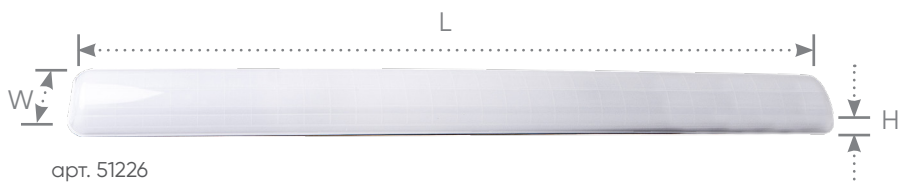

## Линейные светильники серии TR Арктик

Материал корпуса: пластик, полистирол

4000K

40W

IP65

**Прозрачный**  
4800Lm

арт. 51225

LxWxH,mm (1162x124x85)