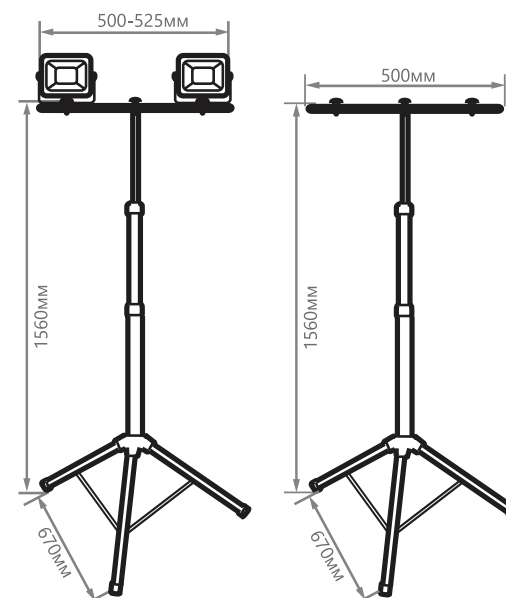

LL-500 LL-502 LL-503 LL-504

ПРОЖЕКТОРЫ ПЕРЕНОСНЫЕ НА ШТАТИВЕ

Feron

арт. 29567, 29568,
41544

арт. 41564

Светодиодные прожекторы на штативе предназначены для освещения строительных объектов, промышленных и торговых площадей. Прожекторы устанавливаются на штатив, что делает их удобными для переноски.

Высокая степень защиты IP65, корпус из алюминиевого сплава, покрытие атмосферостойкой эпоксидной эмалью, рассеиватель из калёного стекла и изготовленный из прочной стали штатив, делают прожекторы устойчивыми к агрессивным воздействием окружающей среды.

ПОЛНЫЙ КОМПЛЕКТ:

- Прожекторы – 2 шт.
- Штатив из 3х частей для лучшей регулировки
- ГОТОВ К РАБОТЕ СРАЗУ!

Модель	Артикул	Мощность	Цветовая температура:	Световой поток:	Цвет корпуса	Размеры
LL-502	29567	2x30W	6400K	5400Lm	черный, желтый	670x500x1660мм
LL-503	29568	2*50W		9000Lm		670x500x1670мм
LL-504	41544	2*70W		12600Lm		670x525x1685мм
LL-500	41546	штатив	-	-		670x500x1560мм