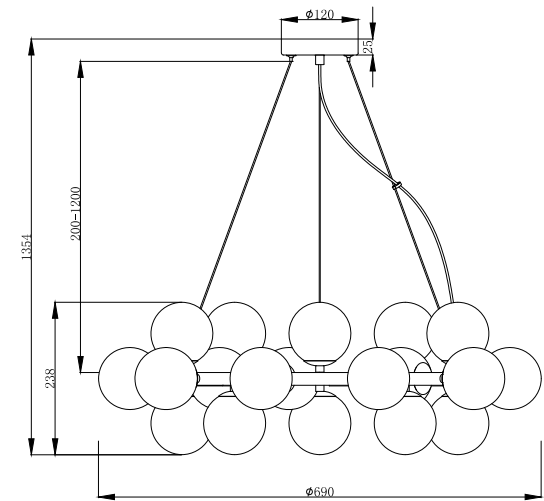

Instruction

MOD548PL-25G

25 x G9 (28W)

Model: MOD548PL-25G
Collection: Modern
Series: Dallas

Pendant Lamps