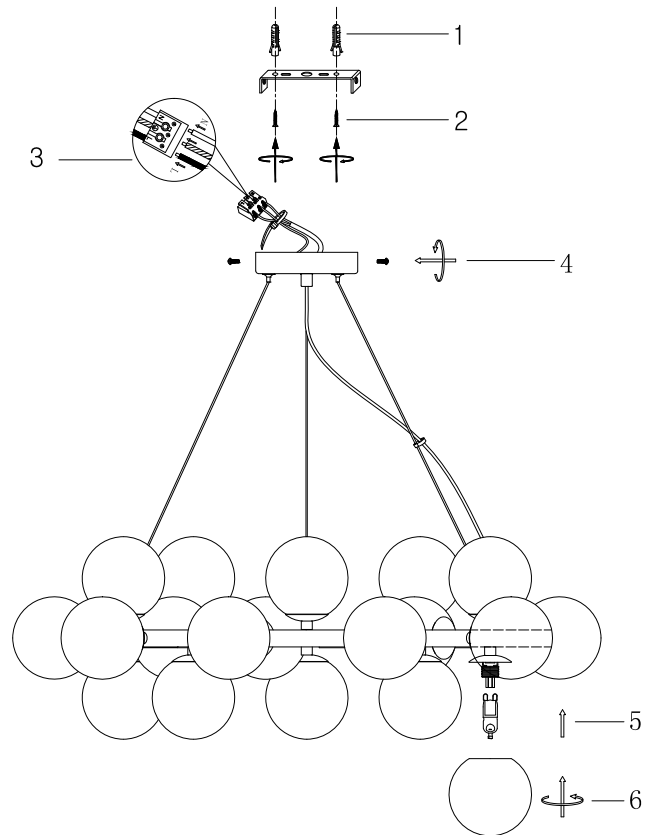

Instruction

MOD548PL-25G

25 x G9 (28W)

Model: MOD548PL-25G
Collection: Modern
Series: Dallas

Pendant Lamps